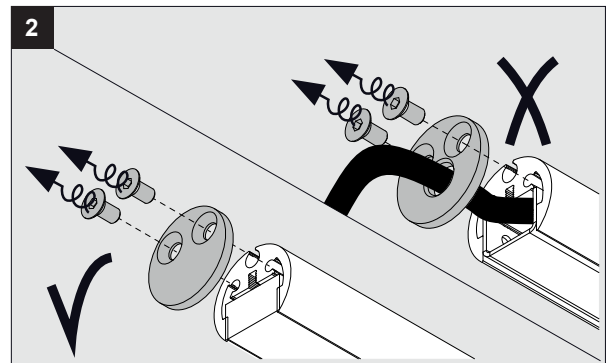

280mm // 11"-1/32 300mm // 11"-13/16

152mm // 5"-63/64 800mm // 31"-1/2

OPTIONS

Coverplate R 104
6 204 00 104

Coverplate S 103
6 204 99 103

Lass-oh! powerbox 700mA-DC
6 24814 00514

INSTALLATION LUMINAIRE

De verlichtingsbron van dit verlichtingstoestel zal enkel door de fabrikant of door de fabrikant aangestelde installateur vervangen worden.