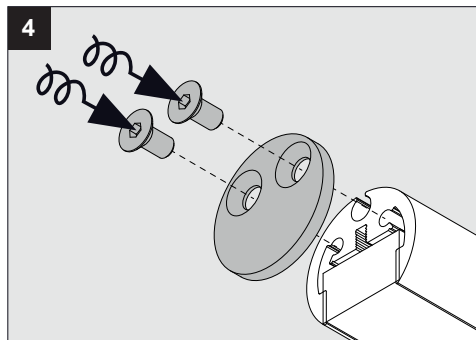

280mm // 11"-1/32 300mm // 11"-13/16

152mm // 5"-63/64 800mm // 31"-1/2

OPTIONS

Coverplate R 104
6 204 00 104

Coverplate S 103
6 204 99 103

Lass-oh! powerbox 700mA-DC
6 24814 00514

INSTALLATION LUMINAIRE

De verlichtingsbron van dit verlichtingstoestel zal enkel door de fabrikant of door de fabrikant aangestelde installateur vervangen worden.