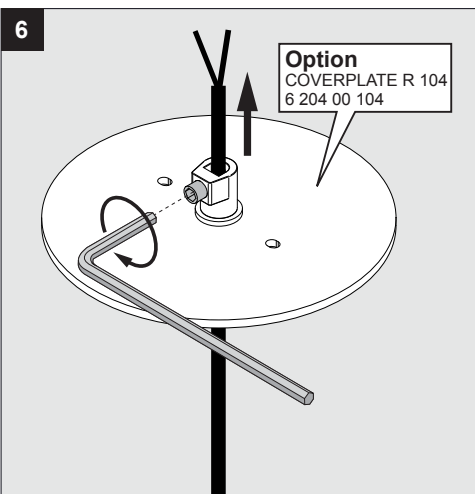

Options

Coverplate R 104	6 204 00 104
Coverplate R 103	6 204 99 103

INSTALLATION LUMINAIRE

Accessories

1

TOP VIEW

850mm // 33"-15/32 250mm // 9"-27/32

282mm // 11"-7/64 300mm // 11"-13/16

280mm // 11"-1/32 300mm // 11"-13/16

152mm // 5"-63/64 800mm // 31"-1/2

OPTIONS

Coverplate R 104
6 204 00 104

Coverplate S 103
6 204 99 103

Lass-oh! powerbox 700mA-DC
6 24814 00514

INSTALLATION LUMINAIRE

De verlichtingsbron van dit verlichtingstoestel zal enkel door de fabrikant of door de fabrikant aangestelde installateur vervangen worden.