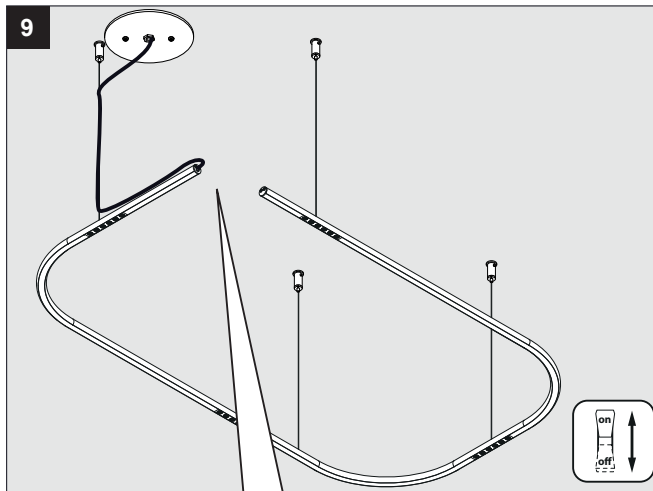

Options

Coverplate R 104	6 204 00 104
Coverplate R 103	6 204 99 103

INSTALLATION LUMINAIRE

Accessories

1

TOP VIEW

850mm // 33"-15/32 250mm // 9"-27/32

282mm // 11"-7/64 300mm // 11"-13/16

280mm // 11"-1/32 300mm // 11"-13/16

152mm // 5"-63/64 800mm // 31"-1/2

OPTIONS

Coverplate R 104
6 204 00 104

Coverplate S 103
6 204 99 103

Lass-oh! powerbox 700mA-DC
6 24814 00514

INSTALLATION LUMINAIRE

De verlichtingsbron van dit verlichtingstoestel zal enkel door de fabrikant of door de fabrikant aangestelde installateur vervangen worden.

3"
75 mm

3"
75 mm

WARNING!
The weight of the luminaire must be suspended by the steel cables, not by the power cord.

ATTENTION!
Le poids du luminaire doit être suspendu par les cables en acier, le cable électrique ne peut pas suspendre le luminaire.