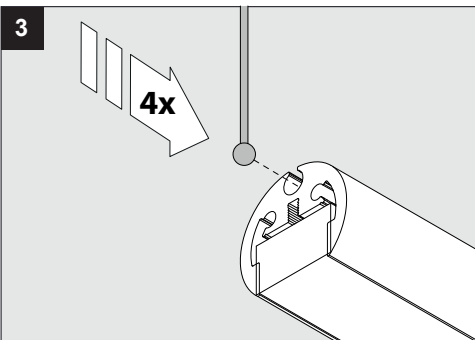

280mm // 11"-1/32 300mm // 11"-13/16

152mm // 5"-63/64 800mm // 31"-1/2

OPTIONS

Coverplate R 104
6 204 00 104

Coverplate S 103
6 204 99 103

Lass-oh! powerbox 700mA-DC
6 24814 00514

INSTALLATION LUMINAIRE

De verlichtingsbron van dit verlichtingstoestel zal enkel door de fabrikant of door de fabrikant aangestelde installateur vervangen worden.