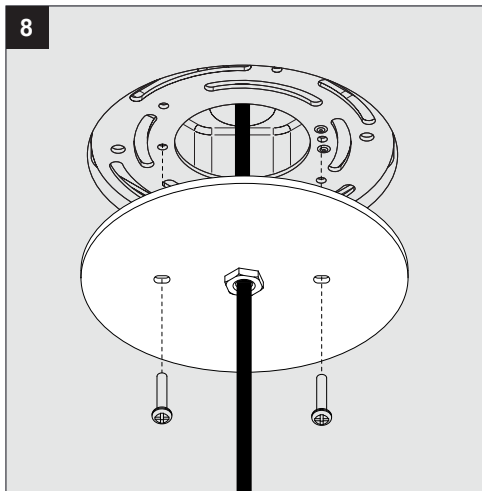

Options

Coverplate R 104	6 204 00 104
Coverplate R 103	6 204 99 103

INSTALLATION LUMINAIRE

Accessories

1

TOP VIEW

850mm // 33"-15/32 250mm // 9"-27/32

282mm // 11"-7/64 300mm // 11"-13/16

280mm // 11"-1/32 300mm // 11"-13/16

152mm // 5"-63/64 800mm // 31"-1/2

OPTIONS

Coverplate R 104
6 204 00 104

Coverplate S 103
6 204 99 103

Lass-oh! powerbox 700mA-DC
6 24814 00514

INSTALLATION LUMINAIRE

De verlichtingsbron van dit verlichtingstoestel zal enkel door de fabrikant of door de fabrikant aangestelde installateur vervangen worden.