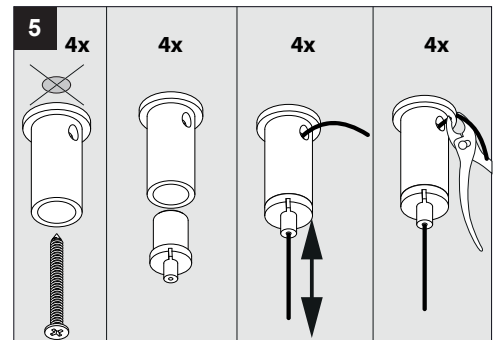

Options

Coverplate R 104	6 204 00 104
Coverplate R 103	6 204 99 103

INSTALLATION LUMINAIRE

Accessories

1

TOP VIEW

850mm // 33"-15/32 250mm // 9"-27/32

282mm // 11"-7/64 300mm // 11"-13/16

280mm // 11"-1/32 300mm // 11"-13/16

152mm // 5"-63/64 800mm // 31"-1/2

OPTIONS

Coverplate R 104
6 204 00 104

Coverplate S 103
6 204 99 103

Lass-oh! powerbox 700mA-DC
6 24814 00514

INSTALLATION LUMINAIRE

De verlichtingsbron van dit verlichtingstoestel zal enkel door de fabrikant of door de fabrikant aangestelde installateur vervangen worden.