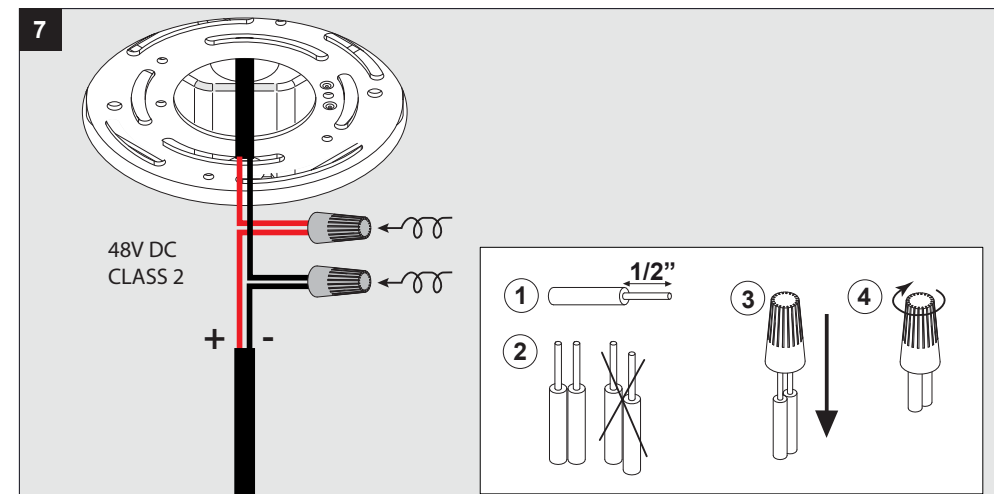

Options

Coverplate R 104	6 204 00 104
Coverplate R 103	6 204 99 103

INSTALLATION LUMINAIRE

Accessories

1

TOP VIEW

850mm // 33"-15/32 250mm // 9"-27/32

282mm // 11"-7/64 300mm // 11"-13/16

280mm // 11"-1/32 300mm // 11"-13/16

152mm // 5"-63/64 800mm // 31"-1/2

OPTIONS

Coverplate R 104
6 204 00 104

Coverplate S 103
6 204 99 103

Lass-oh! powerbox 700mA-DC
6 24814 00514

INSTALLATION LUMINAIRE

De verlichtingsbron van dit verlichtingstoestel zal enkel door de fabrikant of door de fabrikant aangestelde installateur vervangen worden.

3"
75 mm

3"
75 mm

WARNING!
The weight of the luminaire must be suspended by the steel cables, not by the power cord.

ATTENTION!
Le poids du luminaire doit être suspendu par les cables en acier, le cable électrique ne peut pas suspendre le luminaire.