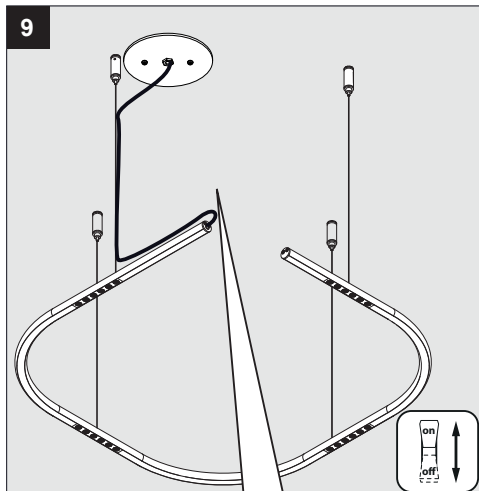

Options

- Coverplate R 104 6 204 00 104
- Coverplate R 103 6 204 99 103

INSTALLATION LUMINAIRE

Accessories

INSTALLATION LUMINAIRE

De verlichtingsbron van dit verlichtingstoestel zal enkel door de fabrikant of door de fabrikant aangestelde installateur vervangen worden.

3"
75 mm

3"
75 mm

WARNING!
The weight of the luminaire must be suspended by the steel cables, not by the power cord.

ATTENTION!
Le poids du luminaire doit être suspendu par les cables en acier, le cable électrique ne peut pas suspendre le luminaire.