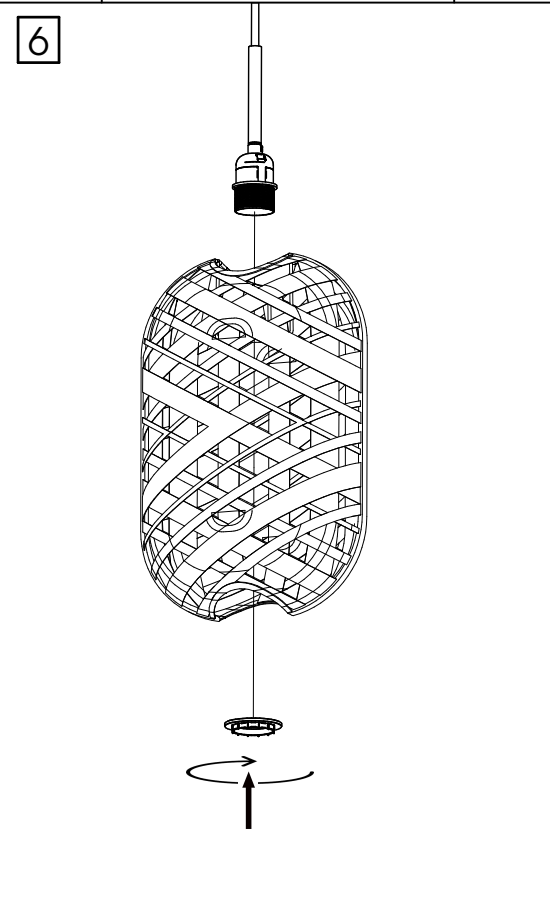

X1

X1

Non inclus :
Not included :

Vous aurez besoin de:
You will need:

Sur votre produit, le symbole de la poubelle barrée d'une croix, indique qu'il est soumis à la directive européenne 2012/19/UE: les produits électriques, électroniques, les batteries et accumulateurs doivent impérativement faire l'objet d'un tri sélectif. Veuillez à déposer votre produit hors d'usage dans une poubelle appropriée, ou le restituer dans un point de collecte. Les collectivités ou les revendeurs vous communiquerons toutes les informations essentielles concernant l'élimination de votre ancien produit. Ne pas mettre votre ancien produit au rebut avec vos déchets ménagers permet de protéger l'environnement et la santé.

Pour utilisation à l'intérieur uniquement
For indoor use only

AP10270S
rue Radio-Londres
33130 Begles

forestier
PARIS

Ampoule non incluse
Bulb not included

AP10270S
rue Radio-Londres
33130 Begles

forestier
PARIS