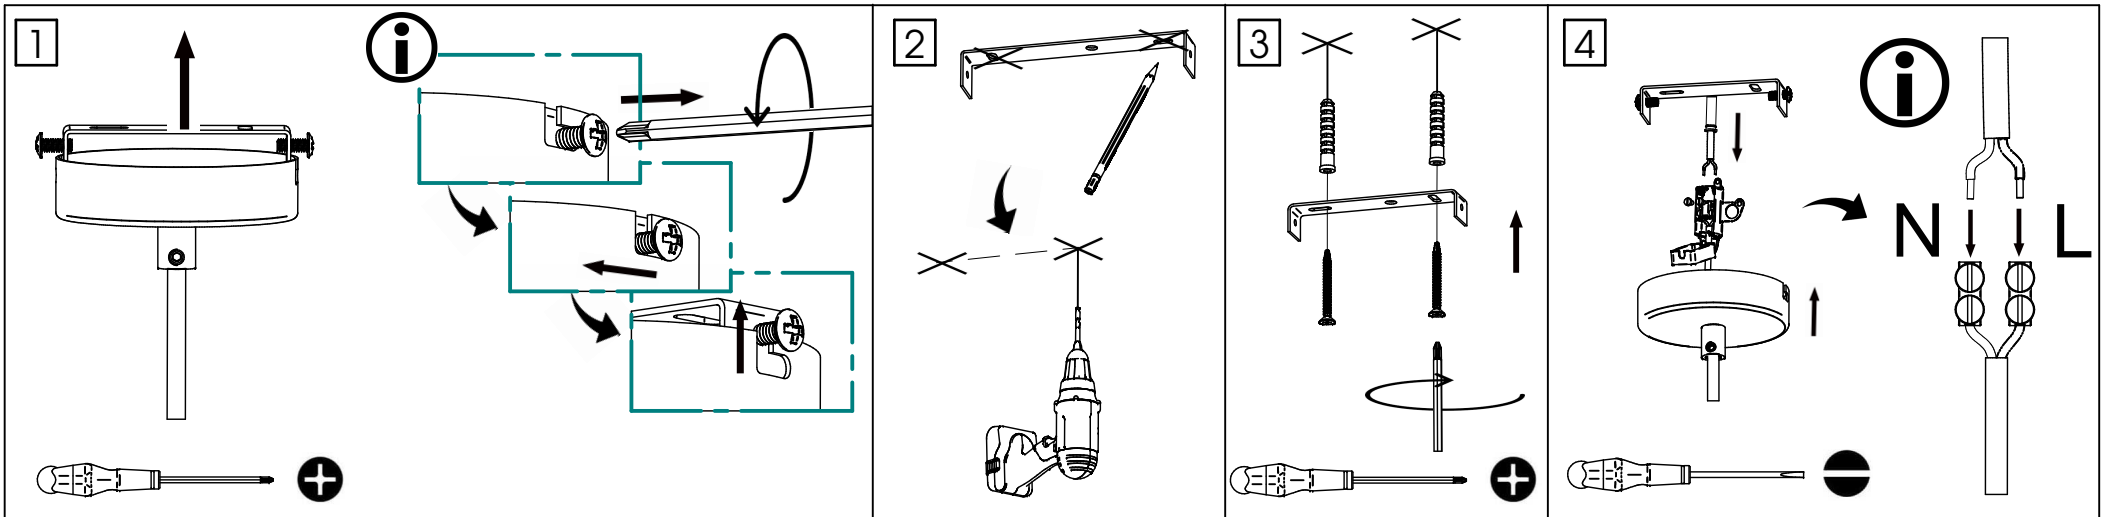

X1

X1

Non inclus :
Not included :

Vous aurez besoin de:
You will need:

Sur votre produit, le symbole de la poubelle barrée d'une croix, indique qu'il est soumis à la directive européenne 2012/19/UE: les produits électriques, électroniques, les batteries et accumulateurs doivent impérativement faire l'objet d'un tri sélectif. Veuillez à déposer votre produit hors d'usage dans une poubelle appropriée, ou le restituer dans un point de collecte. Les collectivités ou les revendeurs vous communiquerons toutes les informations essentielles concernant l'élimination de votre ancien produit. Ne pas mettre votre ancien produit au rebut avec vos déchets ménagers permet de protéger l'environnement et la santé.

Pour utilisation à l'intérieur uniquement
For indoor use only

AP10270S
rue Radio-Londres
33130 Begles

forestier
PARIS

Ampoule non incluse
Bulb not included

AP10270S
rue Radio-Londres
33130 Begles

forestier
PARIS