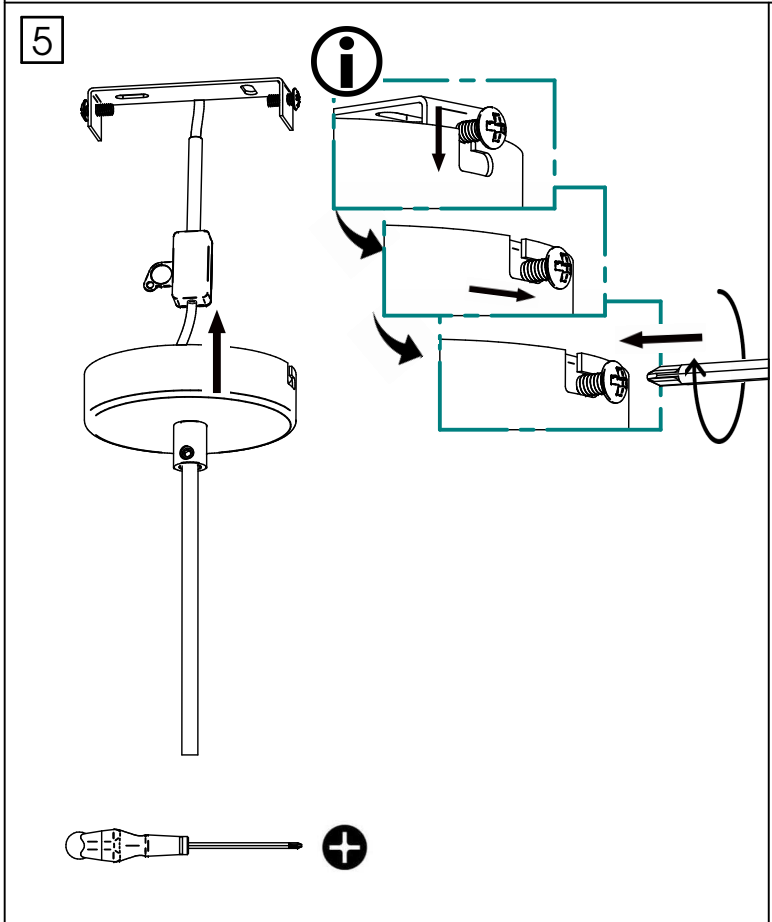

X1

X1

Non inclus :
Not included :

Vous aurez besoin de:
You will need:

Sur votre produit, le symbole de la poubelle barrée d'une croix, indique qu'il est soumis à la directive européenne 2012/19/UE: les produits électriques, électroniques, les batteries et accumulateurs doivent impérativement faire l'objet d'un tri sélectif. Veuillez à déposer votre produit hors d'usage dans une poubelle appropriée, ou le restituer dans un point de collecte. Les collectivités ou les revendeurs vous communiquerons toutes les informations essentielles concernant l'élimination de votre ancien produit. Ne pas mettre votre ancien produit au rebut avec vos déchets ménagers permet de protéger l'environnement et la santé.

Pour utilisation à l'intérieur uniquement
For indoor use only

AP10270S
rue Radio-Londres
33130 Begles

forestier
PARIS

Ampoule non incluse
Bulb not included

AP10270S
rue Radio-Londres
33130 Begles

forestier
PARIS