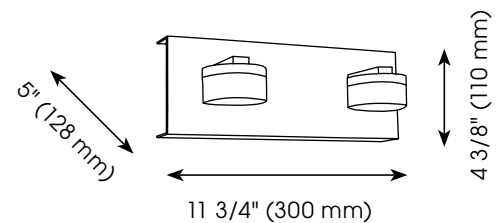

RAPPORT DE SPÉCIFICATIONS DE PRODUIT

NOM DU PROJET: _____

INFORMATION SUPPLÉMENTAIRE: _____

QUANTITÉ REQUISE: _____

NUMÉRO DE PRODUIT: **94652A**

DÉTAILS DU PRODUIT

- **Type de luminaire:** Murale DEL
- **Largeur:** 11 3/4" (300 mm)
- **Hauteur:** 4 3/8" (110 mm)
- **Profondeur:** 5" (126 mm)
- **Poids:** 2.20 lbs. (1 kgs.)
- **Puissance en watts (maximum):** 2 x 4.5W
- **Type d'ampoule:** DEL
- **Lumens:** 960
- **Kelvin:** 3000K
- **Fini:** Chrome
- **Abat-jour:** Acrylique satin et clair
- **Matériel:** Acier avec abat-jour en acrylique
- **Type d'installation:** Relié à la boîte électrique

CERTIFICATION

- c-UL-us et c-ETL-us Liste

FEUILLES D'INSTRUCTIONS

- Français et anglais inclus

AUTRES INFORMATIONS

- **UPC:** 9008606147373
- **Nom du produit:** Romendo
- **Verre de Remplacement:** ET2111
- **Emplacement:** Emplacements secs ou humides

PHOTO

DESSIN DE LIGNE

EGLO Canada

PRODUCT SPECIFICATIONS REPORT

PROJECT NAME: _____

ADDITIONAL INFORMATION: _____

QUANTITY REQUIRED: _____

PRODUCT NUMBER: **94652A**

PRODUCT DETAILS

- **Fixture Type:** LED Wall Light
- **Width:** 11 3/4" (300 mm)
- **Height:** 4 3/8" (110 mm)
- **Depth:** 5" (126 mm)
- **Weight:** 2.20 lbs. (1 kgs.)
- **Bulb Wattage (maximum):** 2 x 4.5W
- **Bulb Type:** LED
- **Lumens:** 960
- **Kelvin:** 3000K
- **Finish:** Chrome
- **Shade:** Satin & Clear Acrylic
- **Material:** Steel with Acrylic shade
- **Installation Type:** Hardwire (Standard 4" Outlet Box)