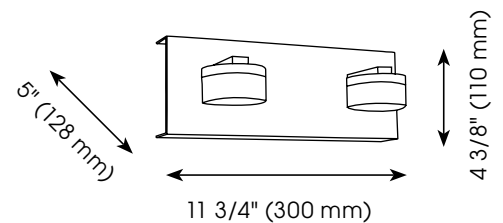

RAPPORT DE SPÉCIFICATIONS DE PRODUIT

NOM DU PROJET: _____

INFORMATION SUPPLÉMENTAIRE: _____

QUANTITÉ REQUISE: _____

NUMÉRO DE PRODUIT: **94652A**

DÉTAILS DU PRODUIT

- **Type de luminaire:** Murale DEL
- **Largeur:** 11 3/4" (300 mm)
- **Hauteur:** 4 3/8" (110 mm)
- **Profondeur:** 5" (126 mm)
- **Poids:** 2.20 lbs. (1 kgs.)
- **Puissance en watts (maximum):** 2 x 4.5W
- **Type d'ampoule:** DEL
- **Lumens:** 960
- **Kelvin:** 3000K
- **Fini:** Chrome
- **Abat-jour:** Acrylique satin et clair
- **Matériel:** Acier avec abat-jour en acrylique
- **Type d'installation:** Relié à la boîte électrique

PRODUCT DETAILS

- **Fixture Type:** LED Wall Light
- **Width:** 11 3/4" (300 mm)
- **Height:** 4 3/8" (110 mm)
- **Depth:** 5" (126 mm)
- **Weight:** 2.20 lbs. (1 kgs.)
- **Bulb Wattage (maximum):** 2 x 4.5W
- **Bulb Type:** LED
- **Lumens:** 960
- **Kelvin:** 3000K
- **Finish:** Chrome
- **Shade:** Satin & Clear Acrylic
- **Material:** Steel with Acrylic shade
- **Installation Type:** Hardwire (Standard 4" Outlet Box)

SAFETY LISTING

- c-UL-us and c-ETL-us Listed

INSTRUCTION SHEETS

- Included in English & French

OTHER INFORMATION

- **UPC:** 9008606147373
- **Series Name:** Romendo
- **Glass Replacement:** ET2111
- **Location:** Dry or Damp Locations

PHOTO

LINE DRAWING

EGLO Canada