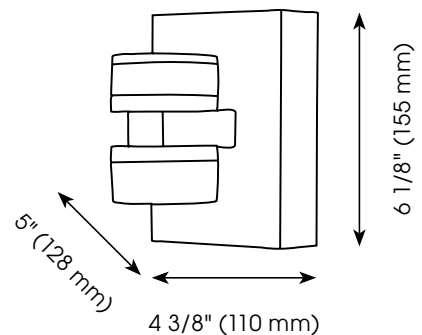

RAPPORT DE SPÉCIFICATIONS DE PRODUIT

NOM DU PROJET: _____

INFORMATION SUPPLÉMENTAIRE: _____

QUANTITÉ REQUISE: _____

NUMÉRO DE PRODUIT: **94651A**

DÉTAILS DU PRODUIT

- **Type de luminaire:** Murale DEL
- **Largeur:** 4 3/8" (110 mm)
- **Hauteur:** 6 1/8" (155 mm)
- **Profondeur:** 5" (128 mm)
- **Poids:** 1.72 lbs. (0.78 kgs.)
- **Puissance en watts (maximum):** 2 x 4.5W
- **Type d'ampoule:** DEL
- **Lumens:** 960
- **Kelvin:** 3000K
- **Fini:** Chrome
- **Abat-jour:** Acrylique satin et clair
- **Matériel:** Acier avec abat-jour en acrylique
- **Type d'installation:** Relié à la boîte électrique

CERTIFICATION

- c-UL-us et c-ETL-us Liste

FEUILLES D'INSTRUCTIONS

- Français et anglais inclus

AUTRES INFORMATIONS

- **UPC:** 9008606147366
- **Nom du produit:** Romendo
- **Verre de Remplacement:** ET2111
- **Emplacement:** Emplacements secs ou humides

PHOTO

DESSIN DE LIGNE

EGLO Canada

PRODUCT SPECIFICATIONS REPORT

PROJECT NAME: _____

ADDITIONAL INFORMATION: _____

QUANTITY REQUIRED: _____

PRODUCT NUMBER: **94651A**

PRODUCT DETAILS

- **Fixture Type:** LED Wall Light
- **Width:** 4 3/8" (110 mm)
- **Height:** 6 1/8" (155 mm)
- **Depth:** 5" (128 mm)
- **Weight:** 1.72 lbs. (0.78 kgs.)
- **Bulb Wattage (maximum):** 2 x 4.5W
- **Bulb Type:** LED
- **Lumens:** 960
- **Kelvin:** 3000K
- **Finish:** Chrome
- **Shade:** Satin & Clear Acrylic
- **Material:** Steel with Acrylic shade
- **Installation Type:** Hardwire (Standard 4" Outlet Box)