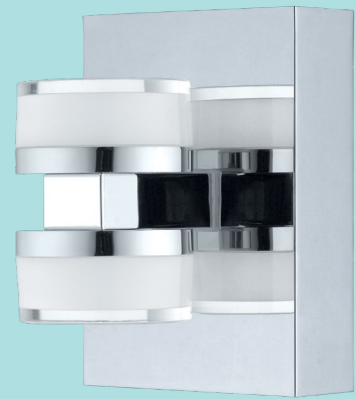

RAPPORT DE SPÉCIFICATIONS DE PRODUIT

NOM DU PROJET: _____

INFORMATION SUPPLÉMENTAIRE: _____

QUANTITÉ REQUISE: _____

NUMÉRO DE PRODUIT: **94651A**

DÉTAILS DU PRODUIT

- **Type de luminaire:** Murale DEL
- **Largeur:** 4 3/8" (110 mm)
- **Hauteur:** 6 1/8" (155 mm)
- **Profondeur:** 5" (128 mm)
- **Poids:** 1.72 lbs. (0.78 kgs.)
- **Puissance en watts (maximum):** 2 x 4.5W
- **Type d'ampoule:** DEL
- **Lumens:** 960
- **Kelvin:** 3000K
- **Fini:** Chrome
- **Abat-jour:** Acrylique satin et clair
- **Matériel:** Acier avec abat-jour en acrylique
- **Type d'installation:** Relié à la boîte électrique

CERTIFICATION

- c-UL-us et c-ETL-us Liste

FEUILLES D'INSTRUCTIONS

- Français et anglais inclus

AUTRES INFORMATIONS

- **UPC:** 9008606147366
- **Nom du produit:** Romendo
- **Verre de Remplacement:** ET2111
- **Emplacement:** Emplacements secs ou humides

PHOTO

DESSIN DE LIGNE

EGLO Canada

PRODUCT SPECIFICATIONS REPORT

PROJECT NAME: _____

ADDITIONAL INFORMATION: _____

QUANTITY REQUIRED: _____

PRODUCT NUMBER: **94651A**

PRODUCT DETAILS

- **Fixture Type:** LED Wall Light
- **Width:** 4 3/8" (110 mm)
- **Height:** 6 1/8" (155 mm)
- **Depth:** 5" (128 mm)
- **Weight:** 1.72 lbs. (0.78 kgs.)
- **Bulb Wattage (maximum):** 2 x 4.5W
- **Bulb Type:** LED
- **Lumens:** 960
- **Kelvin:** 3000K
- **Finish:** Chrome
- **Shade:** Satin & Clear Acrylic
- **Material:** Steel with Acrylic shade
- **Installation Type:** Hardwire (Standard 4" Outlet Box)