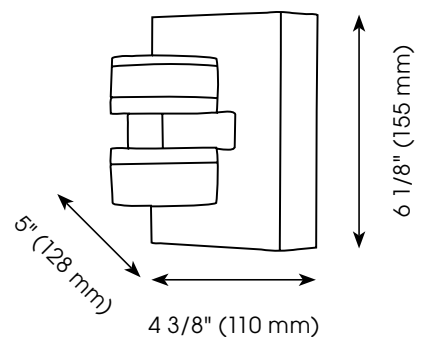

RAPPORT DE SPÉCIFICATIONS DE PRODUIT

NOM DU PROJET: _____

INFORMATION SUPPLÉMENTAIRE: _____

QUANTITÉ REQUISE: _____

NUMÉRO DE PRODUIT: **94651A**

DÉTAILS DU PRODUIT

- **Type de luminaire:** Murale DEL
- **Largeur:** 4 3/8" (110 mm)
- **Hauteur:** 6 1/8" (155 mm)
- **Profondeur:** 5" (128 mm)
- **Poids:** 1.72 lbs. (0.78 kgs.)
- **Puissance en watts (maximum):** 2 x 4.5W
- **Type d'ampoule:** DEL
- **Lumens:** 960
- **Kelvin:** 3000K
- **Fini:** Chrome
- **Abat-jour:** Acrylique satin et clair
- **Matériel:** Acier avec abat-jour en acrylique
- **Type d'installation:** Relié à la boîte électrique

PRODUCT DETAILS

- **Fixture Type:** LED Wall Light
- **Width:** 4 3/8" (110 mm)
- **Height:** 6 1/8" (155 mm)
- **Depth:** 5" (128 mm)
- **Weight:** 1.72 lbs. (0.78 kgs.)
- **Bulb Wattage (maximum):** 2 x 4.5W
- **Bulb Type:** LED
- **Lumens:** 960
- **Kelvin:** 3000K
- **Finish:** Chrome
- **Shade:** Satin & Clear Acrylic
- **Material:** Steel with Acrylic shade
- **Installation Type:** Hardwire (Standard 4" Outlet Box)

SAFETY LISTING

- c-UL-us and c-ETL-us Listed

INSTRUCTION SHEETS

- Included in English & French

OTHER INFORMATION

- **UPC:** 9008606147366
- **Series Name:** Romendo
- **Glass Replacement:** ET2111
- **Location:** Dry or Damp Locations

PHOTO

LINE DRAWING

EGLO Canada