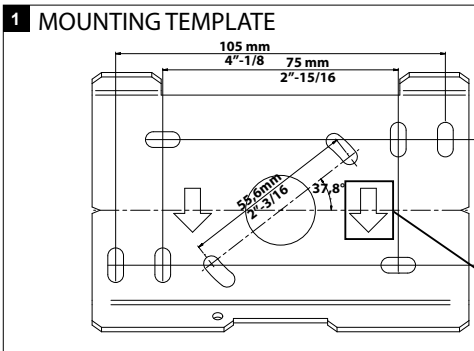

INSTALLATION LUMINAIRE

Accessories