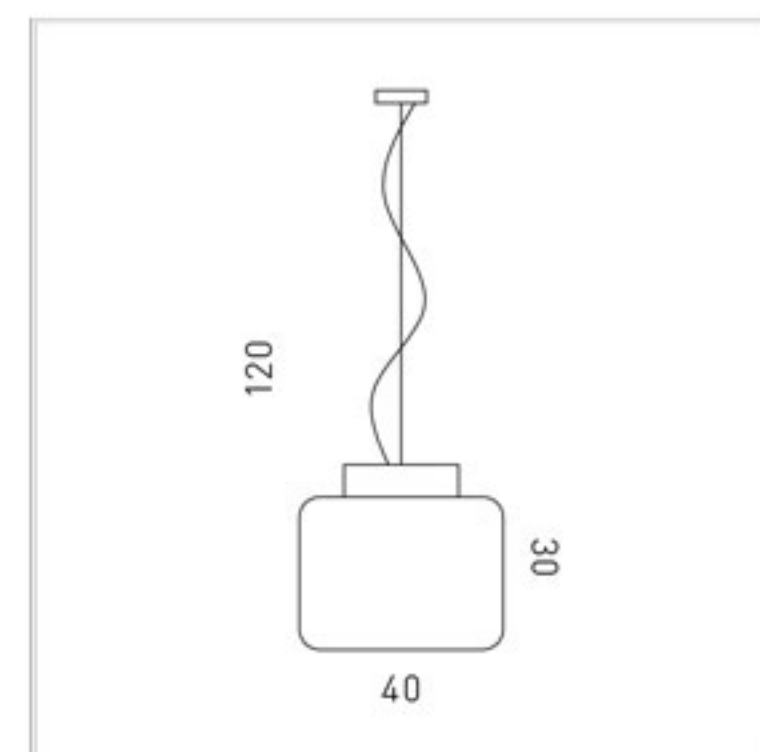

A B S I D E

STUDIO TEAM

SP 8/317
1 x max 77 W **ECO** E27 
CE  

DIFFUSORE - LAMPSHADE

60
corten
corten