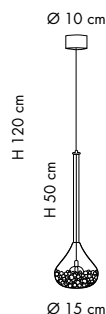

Graal. 276

DESIGN.
TEAM
DESIGN

SP 7/276 A-20
1 x max 25W **ECO**
GY 6,35
CE

SP 7/276 B-30
1 x max 25W **ECO**
GY 6,35
CE

SP 7/276 C-40
1 x max 25W **ECO**
GY 6,35
CE

SP 7/276 D-50
1 x max 25W **ECO**
GY 6,35
CE

SP 8/276 A
3 x max 25W **ECO**
GY 6,35
CE

SP 8/276 B
3 x max 25W **ECO**
GY 6,35
CE

LP 6/276
1 x max 25W **ECO**
GY 6,35
CE

LT 1/276
1 x max 25W **ECO**
GY 6,35
CE

DIFFUSORE - LAMPSHADE - DIFFUSEUR LAMPENSCHIRM - DIFUSOR