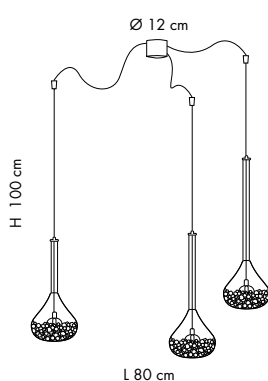

Graal. 276

DESIGN.
TEAM
DESIGN

SP 7/276 A-20
1 x max 25W **ECO**
GY 6,35
CE

SP 7/276 B-30
1 x max 25W **ECO**
GY 6,35
CE

SP 7/276 C-40
1 x max 25W **ECO**
GY 6,35
CE

SP 7/276 D-50
1 x max 25W **ECO**
GY 6,35
CE

SP 8/276 A
3 x max 25W **ECO**
GY 6,35
CE

SP 8/276 B
3 x max 25W **ECO**
GY 6,35
CE

LP 6/276
1 x max 25W **ECO**
GY 6,35
CE

LT 1/276
1 x max 25W **ECO**
GY 6,35
CE

DIFFUSORE - LAMPSHADE - DIFFUSEUR LAMPENSCHIRM - DIFUSOR