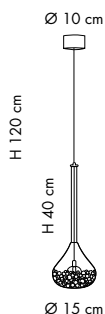

Graal. 276

DESIGN.
TEAM
DESIGN

SP 7/276 A-20
1 x max 25W **ECO**
GY 6,35
CE

SP 7/276 B-30
1 x max 25W **ECO**
GY 6,35
CE

SP 7/276 C-40
1 x max 25W **ECO**
GY 6,35
CE

SP 7/276 D-50
1 x max 25W **ECO**
GY 6,35
CE

SP 8/276 A
3 x max 25W **ECO**
GY 6,35
CE

SP 8/276 B
3 x max 25W **ECO**
GY 6,35
CE

LP 6/276
1 x max 25W **ECO**
GY 6,35
CE

LT 1/276
1 x max 25W **ECO**
GY 6,35
CE

DIFFUSORE - LAMPSHADE - DIFFUSEUR LAMPENSCHIRM - DIFUSOR