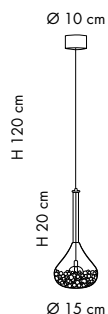

Graal. 276

DESIGN.
TEAM
DESIGN

SP 7/276 A-20
1 x max 25W **ECO**
GY 6,35
CE

SP 7/276 B-30
1 x max 25W **ECO**
GY 6,35
CE

SP 7/276 C-40
1 x max 25W **ECO**
GY 6,35
CE

SP 7/276 D-50
1 x max 25W **ECO**
GY 6,35
CE

SP 8/276 A
3 x max 25W **ECO**
GY 6,35
CE

SP 8/276 B
3 x max 25W **ECO**
GY 6,35
CE

LP 6/276
1 x max 25W **ECO**
GY 6,35
CE

LT 1/276
1 x max 25W **ECO**
GY 6,35
CE

DIFFUSORE - LAMPSHADE - DIFFUSEUR LAMPENSCHIRM - DIFUSOR