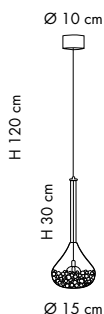

Graal. 276

DESIGN.
TEAM
DESIGN

SP 7/276 A-20
1 x max 25W **ECO**
GY 6,35
CE

SP 7/276 B-30
1 x max 25W **ECO**
GY 6,35
CE

SP 7/276 C-40
1 x max 25W **ECO**
GY 6,35
CE

SP 7/276 D-50
1 x max 25W **ECO**
GY 6,35
CE

SP 8/276 A
3 x max 25W **ECO**
GY 6,35
CE

SP 8/276 B
3 x max 25W **ECO**
GY 6,35
CE

LP 6/276
1 x max 25W **ECO**
GY 6,35
CE

LT 1/276
1 x max 25W **ECO**
GY 6,35
CE

DIFFUSORE - LAMPSHADE - DIFFUSEUR LAMPENSCHIRM - DIFUSOR