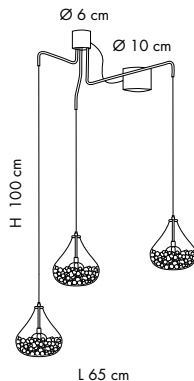

Graal. 276

DESIGN.
TEAM
DESIGN

SP 7/276 A-20
1 x max 25W **ECO**
GY 6,35
CE

SP 7/276 B-30
1 x max 25W **ECO**
GY 6,35
CE

SP 7/276 C-40
1 x max 25W **ECO**
GY 6,35
CE

SP 7/276 D-50
1 x max 25W **ECO**
GY 6,35
CE

SP 8/276 A
3 x max 25W **ECO**
GY 6,35
CE

SP 8/276 B
3 x max 25W **ECO**
GY 6,35
CE

LP 6/276
1 x max 25W **ECO**
GY 6,35
CE

LT 1/276
1 x max 25W **ECO**
GY 6,35
CE

DIFFUSORE - LAMPSHADE - DIFFUSEUR LAMPENSCHIRM - DIFUSOR