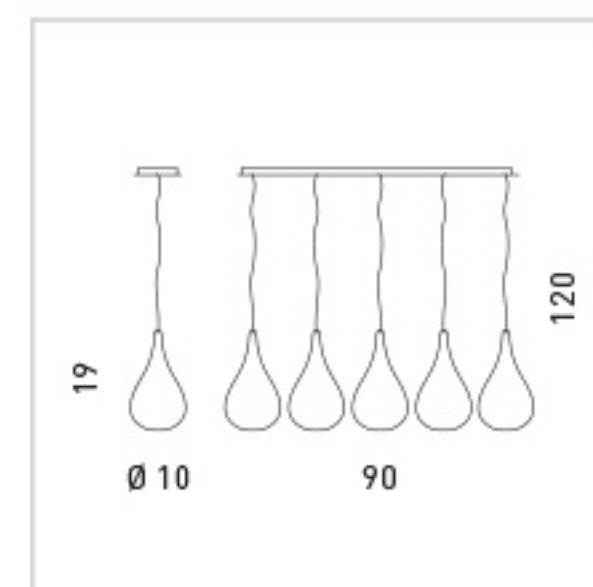

GOCCE

TEAMDESIGN

SP 1047/10
1 x max 35W **ECO** GY6,35 
o/or 1 x 2,2W 700 mA LED
CE   IP20

SP 1047/5x10
5 x max 35W **ECO** GY6,35 
o/or 5 x 2,2W 700 mA LED
CE   IP20

DIFFUSORE - LAMPSHADE

07
rosso
red

31
cromo
chrome

34
dorato
golden