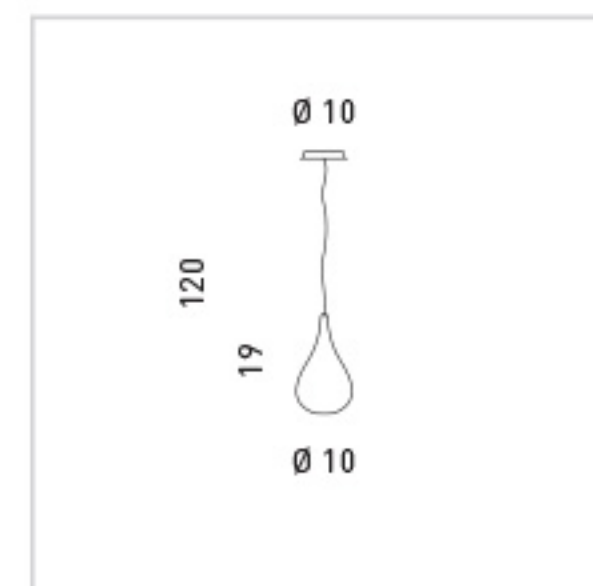

GOCCE

TEAMDESIGN

SP 1047/10
1 x max 35W **ECO** GY6,35 
o/or 1 x 2,2W 700 mA LED
CE   IP20

SP 1047/5x10
5 x max 35W **ECO** GY6,35 
o/or 5 x 2,2W 700 mA LED
CE   IP20

DIFFUSORE - LAMPSHADE

07
rosso
red

31
cromo
chrome