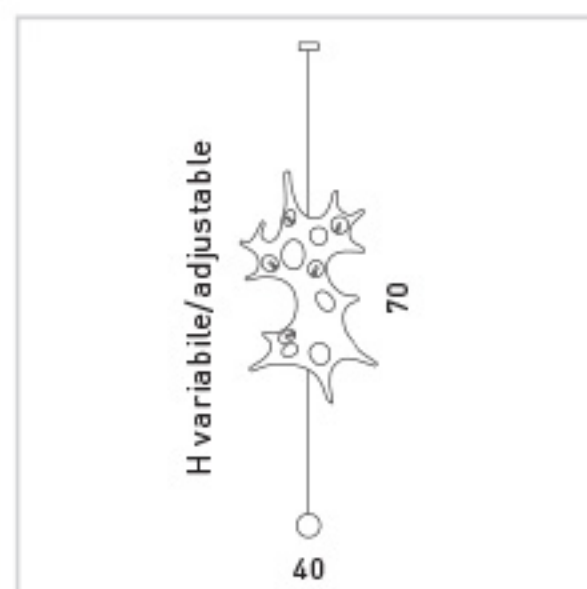

## ORIANO FAVARETTO

PI 1057/270  
8 x max 20W G4   
CE   IP20

SP 1057/70S  
8 x max 20W G4   
CE   IP20

SP 1057/110S  
14 x max 20W G4   
CE   IP20

LP 1057/45  
5 x max 20W G4   
CE   IP20

LP 1057/40  
6 x max 20W G4   
CE   IP20