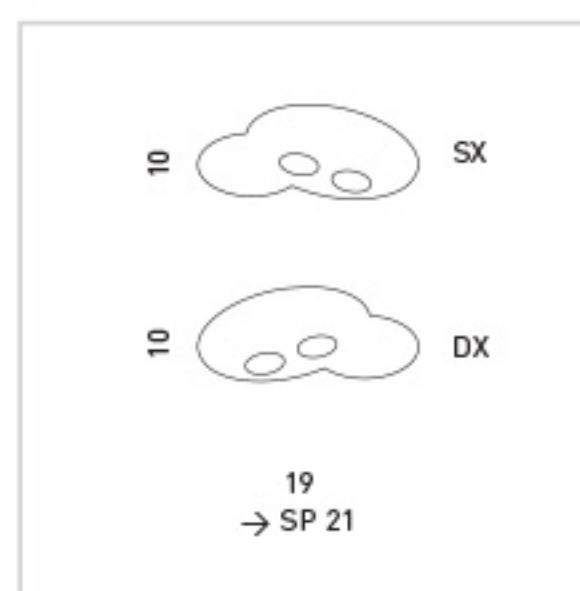

STONEHENGE

TEAMDESIGN

SP 1050/86
14 x max 20W G4 
CE  

SP 1050/60
8 x max 20W G4 
CE  

LP 1050/19
3 x max 20W G4 
CE  

DIFFUSORE - LAMPSHADE

01 bianco
white
44 antracite
anthracite

56 oro/
platino
gold/
platinum