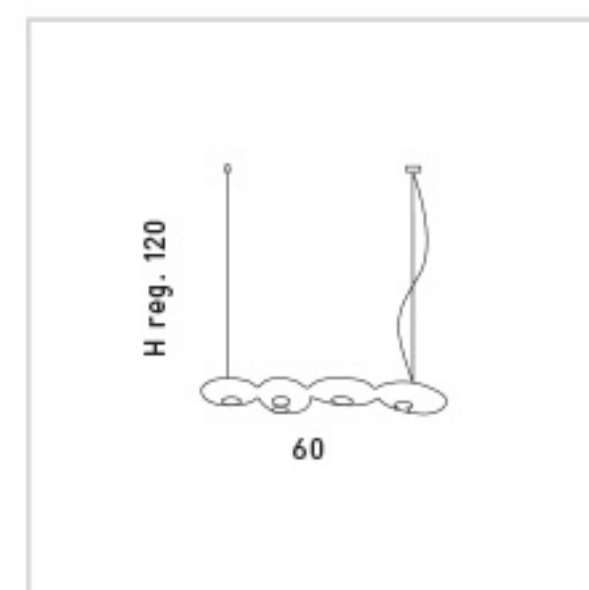

STONEHENGE

TEAMDESIGN

SP 1050/86
14 x max 20W G4 
CE  

SP 1050/60
8 x max 20W G4 
CE  

LP 1050/19
3 x max 20W G4 
CE  

DIFFUSORE - LAMPSHADE

01 bianco
white
44 antracite
anthracite

56 oro/
platino
gold/
platinum

MONTATURA - FRAME

31 cromo
chrome