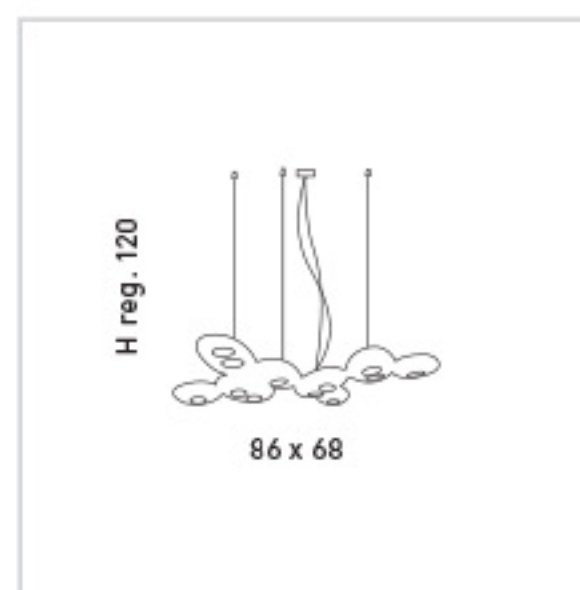

STONEHENGE

TEAMDESIGN

SP 1050/86
14 x max 20W G4 
CE  

SP 1050/60
8 x max 20W G4 
CE  

LP 1050/19
3 x max 20W G4 
CE  

DIFFUSORE - LAMPSHADE

01 bianco
white
44 antracite
anthracite

56 oro/
platino
gold/
platinum

MONTATURA - FRAME

31 cromo
chrome