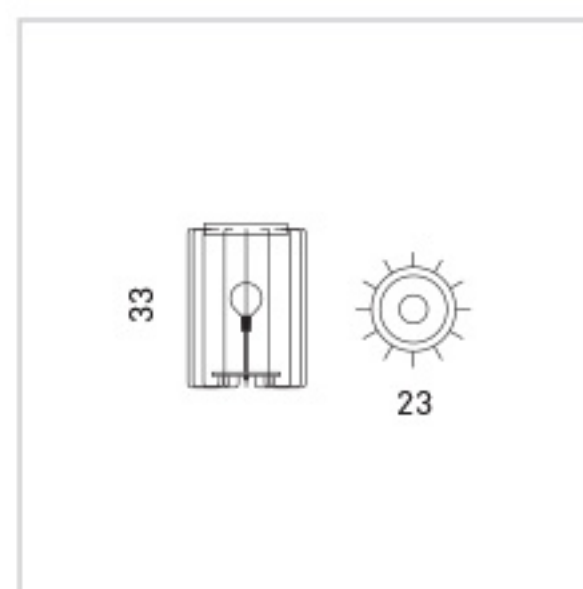

FUTURA

ORIANO FAVARETTO

SP S/283
4 x max 33W **ECO** G9
o/or
36W LED
CE

SP H/283
1 x max 42W E27
CE

SP 8/283
1 x max 42W E27
CE

LS Q/283
4 x max 33W **ECO** G9
o/or
36W LED
CE

LT 1/283
1 x max 30W E14
CE

PI 3/283
2 x max 42W E27
CE

DIFFUSORE - LAMPSHADE

01
biancolatte
milky white

MONTATURA - FRAME

38
laccato
oro
lacquered
gold

39
grigio
ferro
iron
grey

60
corten
corten