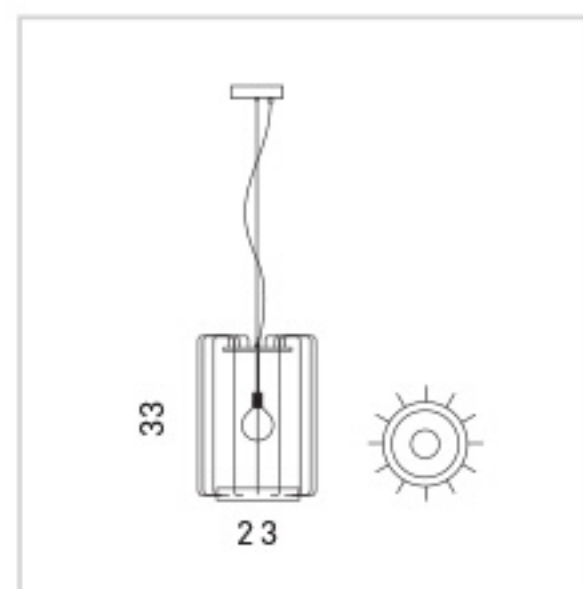

FUTURA

ORIANO FAVARETTO

SP S/283
4 x max 33W **ECO** G9
o/or
36W LED
CE

SP H/283
1 x max 42W E27
CE

SP 8/283
1 x max 42W E27
CE

LS Q/283
4 x max 33W **ECO** G9
o/or
36W LED
CE

LT 1/283
1 x max 30W E14
CE

PI 3/283
2 x max 42W E27
CE

DIFFUSORE - LAMPSHADE

01
biancolatte
milky white

MONTATURA - FRAME

38
laccato
oro
lacquered
gold

39
grigio
ferro
iron
grey

60
corten
corten