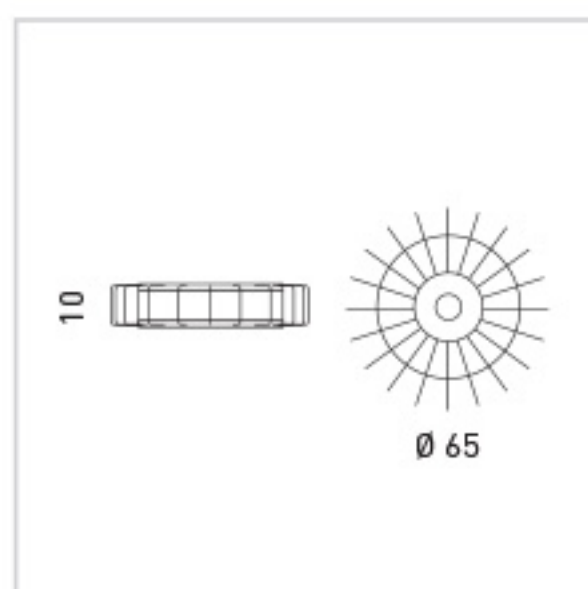

FUTURA

ORIANO FAVARETTO

SP S/283
4 x max 33W **ECO** G9
o/or
36W LED
CE

SP H/283
1 x max 42W E27
CE

SP 8/283
1 x max 42W E27
CE

LS Q/283
4 x max 33W **ECO** G9
o/or
36W LED
CE

LT 1/283
1 x max 30W E14
CE

PI 3/283
2 x max 42W E27
CE

DIFFUSORE - LAMPSHADE

01
biancolatte
milky white

MONTATURA - FRAME

38
laccato
oro
lacquered
gold

39
grigio
ferro
iron
grey

60
corten
corten