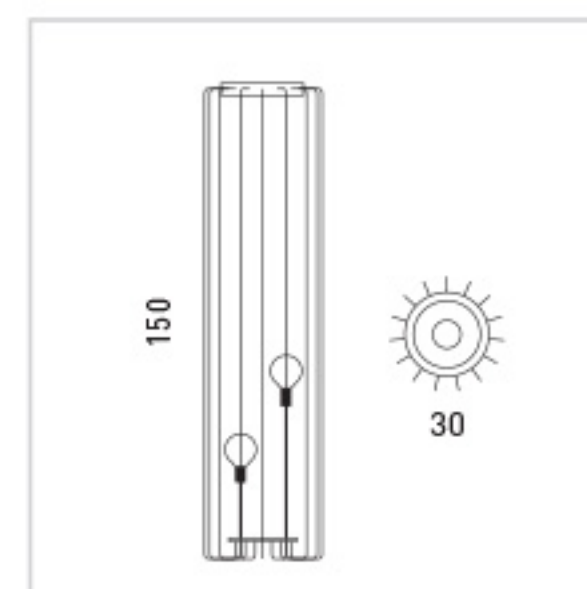

FUTURA

ORIANO FAVARETTO

SP S/283
4 x max 33W **ECO** G9
o/or
36W LED
CE

SP H/283
1 x max 42W E27
CE

SP 8/283
1 x max 42W E27
CE

LS Q/283
4 x max 33W **ECO** G9
o/or
36W LED
CE

LT 1/283
1 x max 30W E14
CE

PI 3/283
2 x max 42W E27
CE

DIFFUSORE - LAMPSHADE

01
biancolatte
milky white

MONTATURA - FRAME

38
laccato
oro
lacquered
gold

39
grigio
ferro
iron
grey

60
corten
corten