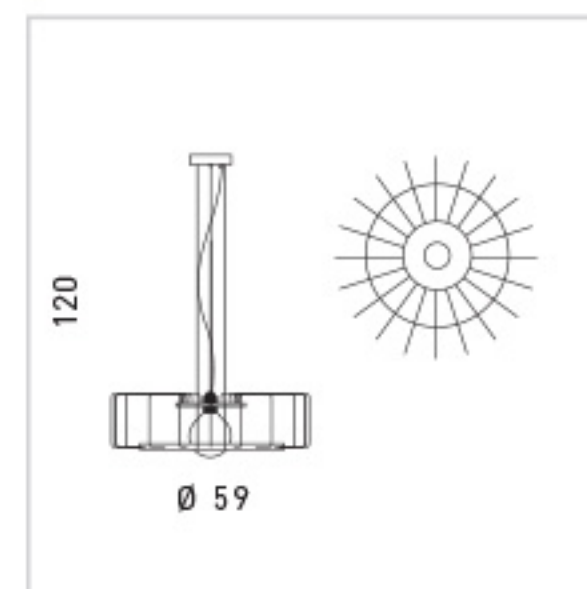

FUTURA

ORIANO FAVARETTO

SP S/283
4 x max 33W **ECO** G9
o/or
36W LED
CE

SP H/283
1 x max 42W E27
CE

SP 8/283
1 x max 42W E27
CE

LS Q/283
4 x max 33W **ECO** G9
o/or
36W LED
CE

LT 1/283
1 x max 30W E14
CE

PI 3/283
2 x max 42W E27
CE

DIFFUSORE - LAMPSHADE

01
biancolatte
milky white

MONTATURA - FRAME

38
laccato
oro
lacquered
gold

39
grigio
ferro
iron
grey

60
corten
corten