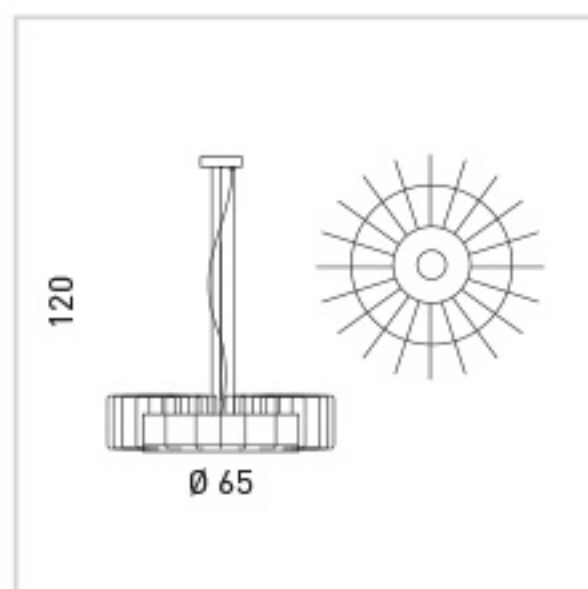

FUTURA

ORIANO FAVARETTO

SP S/283
4 x max 33W **ECO** G9
o/or
36W LED
CE

SP H/283
1 x max 42W E27
CE

SP 8/283
1 x max 42W E27
CE

LS Q/283
4 x max 33W **ECO** G9
o/or
36W LED
CE

LT 1/283
1 x max 30W E14
CE

PI 3/283
2 x max 42W E27
CE

DIFFUSORE - LAMPSHADE

01
biancolatte
milky white

MONTATURA - FRAME

38
laccato
oro
lacquered
gold

39
grigio
ferro
iron
grey

60
corten
corten