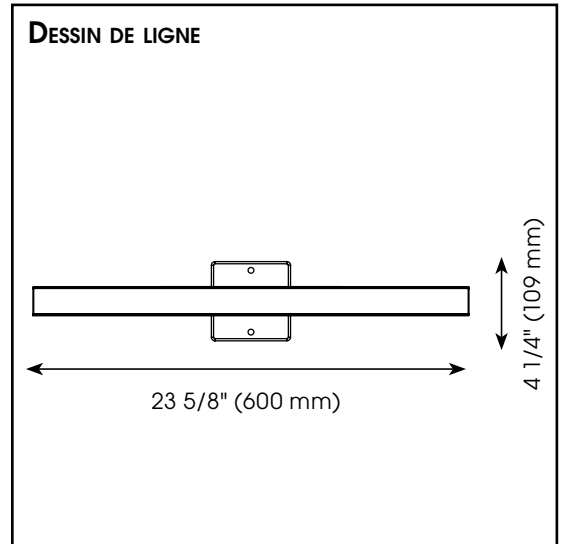

RAPPORT DE SPÉCIFICATIONS DE PRODUIT

NOM DU PROJET: _____

INFORMATION SUPPLÉMENTAIRE: _____

QUANTITÉ REQUISE: _____

NUMÉRO DE PRODUIT: **205068A**

DÉTAILS DU PRODUIT

- **Type de luminaire:** Murale DEL
- **Longueur:** 23 5/8" (600 mm)
- **Hauteur:** 4 1/4" (109 mm)
- **Profondeur:** 3" (76 mm)
- **Canopé:** 4 1/4" (109 mm) x 4 1/4" (109 mm) x 3/8 (8 mm)
- **Poids:** 2.535 lbs. (1.150 kgs.)
- **Puissance en watts** (maximum): 17.5W
- **Type d'ampoule:** DEL
- **Lumens initiaux:** 1760 **Lumens délivrés:** 1183
- **CRI:** ≥ 90
- **Kelvin:** 3000K
- **Fini:** Chrome
- **Abait-jour:** Acrylique blanc
- **Matériel:** Acier avec abat-jour en Acrylique
- **Type d'installation:** Relié à la boîte électrique

PHOTO

DESSIN DE LIGNE

QUALIFICATIONS

- c-UL-us et c-ETL-us Liste
- Convient aux emplacements humides et secs
- Ceiling and Wall mount

FEUILLES D'INSTRUCTIONS

- Français et anglais inclus

AUTRES INFORMATIONS

- **UPC:** 9008606230914
- **Nom du produit:** Torretta
- **Pièces de remplacement:** -

EGLO Canada

PRODUCT SPECIFICATIONS REPORT

PROJECT NAME: _____

ADDITIONAL INFORMATION: _____

QUANTITY REQUIRED: _____

PRODUCT NUMBER: **205068A**

PRODUCT DETAILS

- **Fixture Type:** LED Wall Light
- **Length:** 23 5/8" (600 mm)
- **Height:** 4 1/4" (109 mm)
- **Depth:** 3" (76 mm)
- **Canopy:** 4 1/4" (109 mm) x 4 1/4" (109 mm) x 3/8" (8 mm)
- **Weight:** 2.535 lbs. (1.150 kgs.)
- **Bulb Wattage** (maximum): 17.5W
- **Bulb Type:** LED
- **Initial Lumens:** 1760 **Delivered Lumens:** 1183
- **CRI:** ≥ 90
- **Kelvin:** 3000K
- **Finish:** Chrome
- **Shade:** White Acrylic
- **Material:** Steel with Acrylic Shades
- **Installation Type:** Hardwire (Standard 4" Outlet Box)