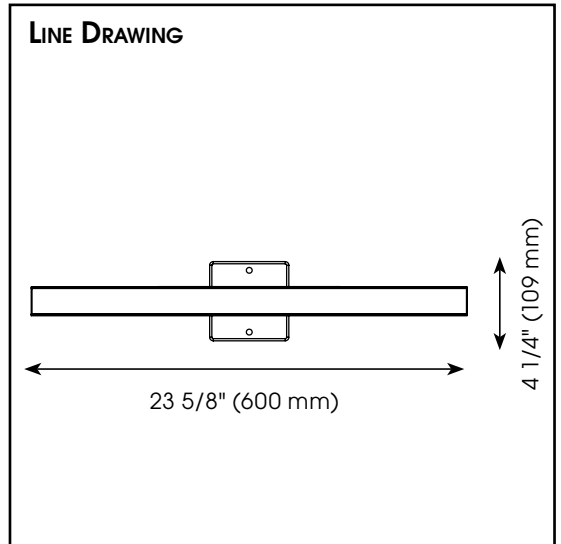

RAPPORT DE SPÉCIFICATIONS DE PRODUIT

NOM DU PROJET: _____

INFORMATION SUPPLÉMENTAIRE: _____

QUANTITÉ REQUISE: _____

NUMÉRO DE PRODUIT: **205068A**

DÉTAILS DU PRODUIT

- **Type de luminaire:** Murale DEL
- **Longueur:** 23 5/8" (600 mm)
- **Hauteur:** 4 1/4" (109 mm)
- **Profondeur:** 3" (76 mm)
- **Canopé:** 4 1/4" (109 mm) x 4 1/4" (109 mm) x 3/8 (8 mm)
- **Poids:** 2.535 lbs. (1.150 kgs.)
- **Puissance en watts** (maximum): 17.5W
- **Type d'ampoule:** DEL
- **Lumens initiaux:** 1760 **Lumens délivrés:** 1183
- **CRI:** ≥ 90
- **Kelvin:** 3000K
- **Fini:** Chrome
- **Abait-jour:** Acrylique blanc
- **Matériel:** Acier avec abat-jour en Acrylique
- **Type d'installation:** Relié à la boîte électrique

PRODUCT DETAILS

- **Fixture Type:** LED Wall Light
- **Length:** 23 5/8" (600 mm)
- **Height:** 4 1/4" (109 mm)
- **Depth:** 3" (76 mm)
- **Canopy:** 4 1/4" (109 mm) x 4 1/4" (109 mm) x 3/8" (8 mm)
- **Weight:** 2.535 lbs. (1.150 kgs.)
- **Bulb Wattage** (maximum): 17.5W
- **Bulb Type:** LED
- **Initial Lumens:** 1760 **Delivered Lumens:** 1183
- **CRI:** ≥ 90
- **Kelvin:** 3000K
- **Finish:** Chrome
- **Shade:** White Acrylic
- **Material:** Steel with Acrylic Shades
- **Installation Type:** Hardwire (Standard 4" Outlet Box)

PHOTO

LINE DRAWING

EGLO Canada