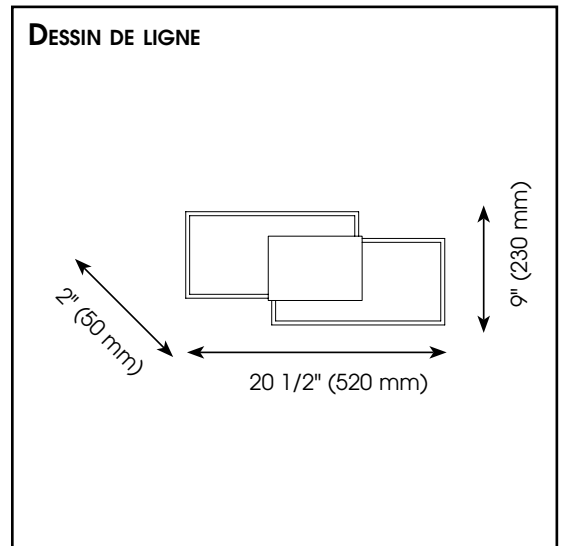

RAPPORT DE SPÉCIFICATIONS DE PRODUIT

NOM DU PROJET: _____

INFORMATION SUPPLÉMENTAIRE: _____

QUANTITÉ REQUISE: _____

NUMÉRO DE PRODUIT: **204052A**

DÉTAILS DU PRODUIT

- **Type de luminaire:** Plafonnier et Murale DEL
- **Longueur:** 20 1/2" (520 mm)
- **Profondeur:** 9" (230 mm)
- **Hauteur:** 2" (50 mm)
- **Canopé:** 6 1/5" (160 mm) x 4 1/8" (105 mm) x 1 3/8" (35 mm)
- **Poids:** 2.43 lbs. (1.140 kgs.)
- **Puissance en watts (maximum):** 18W
- **Type d'ampoule:** DEL
- **Lumens:** 2000
- **Kelvin:** 3000K
- **Fini:** Noir mat
- **Diffuseur:** Acrylique blanc
- **Matériel:** Acier avec abat-jour en acrylique
- **Type d'installation:** Relié à la boîte électrique

QUALIFICATIONS

- c-UL-us et c-ETL-us Liste
- Convient aux emplacements secs

FEUILLES D'INSTRUCTIONS

- Français et anglais inclus

AUTRES INFORMATIONS

- **UPC:** 9008606200269
- **Nom du produit:** Millanius
- **Pièces de Remplacement:** -

PHOTO

DESSIN DE LIGNE

EGLO Canada

PRODUCT SPECIFICATIONS REPORT

PROJECT NAME: _____

ADDITIONAL INFORMATION: _____

QUANTITY REQUIRED: _____

PRODUCT NUMBER: 204052A

PRODUCT DETAILS

- **Fixture Type:** LED Ceiling & Wall Light
- **Length:** 20 1/2" (520 mm)
- **Width:** 9" (230 mm)
- **Height:** 2" (50 mm)
- **Canopy:** 6 1/5" (160 mm) x 4 1/8" (105 mm) x 1 3/8" (35 mm)
- **Weight:** 2.43 lbs. (1.140 kgs.)
- **Bulb Wattage (maximum):** 18W
- **Bulb Type:** LED
- **Lumens:** 2000
- **Kelvin:** 3000K
- **Finish:** Matte Black
- **Diffuser:** White Acrylic
- **Material:** Steel with Acrylic Shade
- **Installation Type:** Hardwire (Standard 4" Outlet Box)