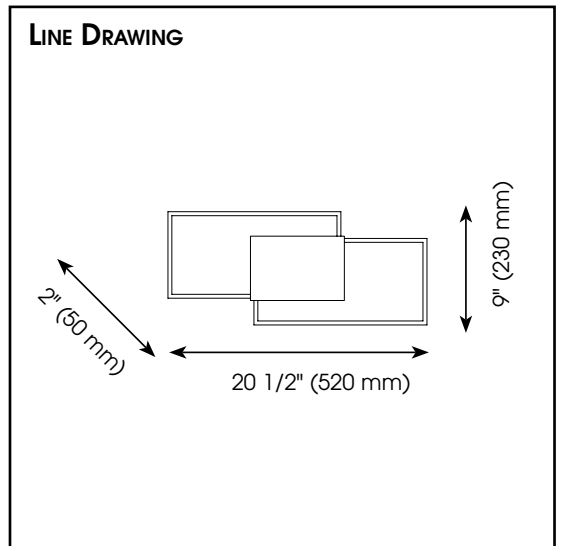

RAPPORT DE SPÉCIFICATIONS DE PRODUIT

NOM DU PROJET: _____

INFORMATION SUPPLÉMENTAIRE: _____

QUANTITÉ REQUISE: _____

NUMÉRO DE PRODUIT: **204052A**

DÉTAILS DU PRODUIT

- **Type de luminaire:** Plafonnier et Murale DEL
- **Longueur:** 20 1/2" (520 mm)
- **Profondeur:** 9" (230 mm)
- **Hauteur:** 2" (50 mm)
- **Canopé:** 6 1/5" (160 mm) x 4 1/8" (105 mm) x 1 3/8" (35 mm)
- **Poids:** 2.43 lbs. (1.140 kgs.)
- **Puissance en watts (maximum):** 18W
- **Type d'ampoule:** DEL
- **Lumens:** 2000
- **Kelvin:** 3000K
- **Fini:** Noir mat
- **Diffuseur:** Acrylique blanc
- **Matériel:** Acier avec abat-jour en acrylique
- **Type d'installation:** Relié à la boîte électrique

PRODUCT DETAILS

- **Fixture Type:** LED Ceiling & Wall Light
- **Length:** 20 1/2" (520 mm)
- **Width:** 9" (230 mm)
- **Height:** 2" (50 mm)
- **Canopy:** 6 1/5" (160 mm) x 4 1/8" (105 mm) x 1 3/8" (35 mm)
- **Weight:** 2.43 lbs. (1.140 kgs.)
- **Bulb Wattage (maximum):** 18W
- **Bulb Type:** LED
- **Lumens:** 2000
- **Kelvin:** 3000K
- **Finish:** Matte Black
- **Diffuser:** White Acrylic
- **Material:** Steel with Acrylic Shade
- **Installation Type:** Hardwire (Standard 4" Outlet Box)

PHOTO

LINE DRAWING

EGLO Canada