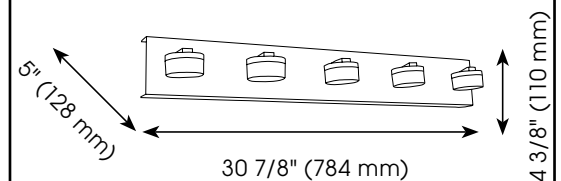

RAPPORT DE SPÉCIFICATIONS DE PRODUIT

NOM DU PROJET: _____

INFORMATION SUPPLÉMENTAIRE: _____

QUANTITÉ REQUISE: _____

NUMÉRO DE PRODUIT: 201495A

DÉTAILS DU PRODUIT

- **Type de luminaire:** Murale DEL
- **Largeur:** 30 7/8" (784 mm)
- **Hauteur:** 4 3/8" (110 mm)
- **Profondeur:** 5" (126 mm)
- **Poids:** 5.42 lbs. (2.46 kgs.)
- **Puissance en watts (maximum):** 5 x 4.5W
- **Type d'ampoule:** DEL
- **Lumens:** 2400
- **Kelvin:** 3000K
- **Fini:** Chrome
- **Abat-jour:** Acrylique satin et clair
- **Matériel:** Acier avec abat-jour en acrylique
- **Type d'installation:** Relié à la boîte électrique

PRODUCT DETAILS

- **Fixture Type:** LED Wall Light
- **Width:** 30 7/8" (784 mm)
- **Height:** 4 3/8" (110 mm)
- **Depth:** 5" (126 mm)
- **Weight:** 5.42 lbs. (2.46 kgs.)
- **Bulb Wattage (maximum):** 5 x 4.5W
- **Bulb Type:** LED
- **Lumens:** 2400
- **Kelvin:** 3000K
- **Finish:** Chrome
- **Shade:** Satin & Clear Acrylic
- **Material:** Steel with Acrylic shade
- **Installation Type:** Hardwire (Standard 4" Outlet Box)

SAFETY LISTING

- c-UL-us and c-ETL-us Listed

INSTRUCTION SHEETS

- Included in English & French

OTHER INFORMATION

- **UPC:** 9008606147410
- **Series Name:** Romendo
- **Glass Replacement:** ET2111
- **Location:** Dry or Damp Locations

PHOTO

LINE DRAWING

EGLO Canada