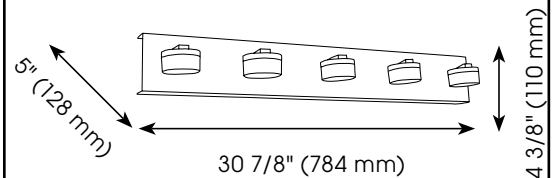

RAPPORT DE SPÉCIFICATIONS DE PRODUIT

NOM DU PROJET: _____

INFORMATION SUPPLÉMENTAIRE: _____

QUANTITÉ REQUISE: _____

NUMÉRO DE PRODUIT: 201495A

DÉTAILS DU PRODUIT

- **Type de luminaire:** Murale DEL
- **Largeur:** 30 7/8" (784 mm)
- **Hauteur:** 4 3/8" (110 mm)
- **Profondeur:** 5" (126 mm)
- **Poids:** 5.42 lbs. (2.46 kgs.)
- **Puissance en watts (maximum):** 5 x 4.5W
- **Type d'ampoule:** DEL
- **Lumens:** 2400
- **Kelvin:** 3000K
- **Fini:** Chrome
- **Abat-jour:** Acrylique satin et clair
- **Matériel:** Acier avec abat-jour en acrylique
- **Type d'installation:** Relié à la boîte électrique

CERTIFICATION

- c-UL-us et c-ETL-us Liste

FEUILLES D'INSTRUCTIONS

- Français et anglais inclus

AUTRES INFORMATIONS

- **UPC:** 9008606147410
- **Nom du produit:** Romendo
- **Verre de Remplacement:** ET2111
- **Emplacement:** Emplacements secs ou humides

PHOTO

DESSIN DE LIGNE

EGLO Canada

PRODUCT SPECIFICATIONS REPORT

PROJECT NAME: _____

ADDITIONAL INFORMATION: _____

QUANTITY REQUIRED: _____

PRODUCT NUMBER: 201495A

PRODUCT DETAILS

- **Fixture Type:** LED Wall Light
- **Width:** 30 7/8" (784 mm)
- **Height:** 4 3/8" (110 mm)
- **Depth:** 5" (126 mm)
- **Weight:** 5.42 lbs. (2.46 kgs.)
- **Bulb Wattage (maximum):** 5 x 4.5W
- **Bulb Type:** LED
- **Lumens:** 2400
- **Kelvin:** 3000K
- **Finish:** Chrome
- **Shade:** Satin & Clear Acrylic
- **Material:** Steel with Acrylic shade
- **Installation Type:** Hardwire (Standard 4" Outlet Box)