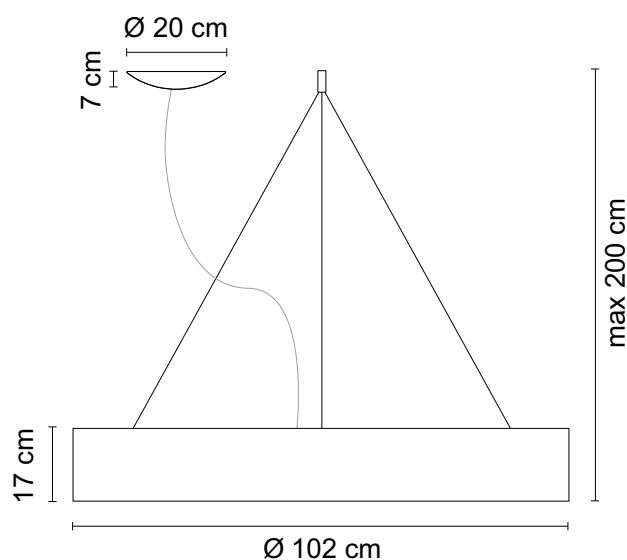

scheda tecnica - data sheet

modello: model:	RADAR
codice: code:	1571
design:	ABS Sudio
anno - year:	2018
tipologia: typology:	lampada a sospensione suspension lamp
materiali:	paralume circolare in tessuto e PVC autoestinguente, struttura in alluminio con diffusore in policarbonato opalino
materials:	circular lampshade in fabric and self-extinguishing PVC, aluminum structure with opal polycarbonate diffuser
luce: light:	LED diffusa LED diffuse
sorgente luminosa: light sources:	/W LED 27W 6780lm 4000K CRI>90 /WW LED 27W 6060lm 3000K CRI>90 /XW LED 27W 5670lm 2700K CRI>90
grado IP - IP grade:	20
peso netto - net weight:	3,00 Kg
finiture:	.01 bianco .02.01 nero/interno bianco .02.21 nero / interno dorato lucido
finishes:	.01 white .02.01 out black / in white .02.21 out black / in shiny gold
marcatura: marking:	CE
simboli costruttivi: symbols:	F    

Dimensioni - Dimensions

EGOLUCE s.r.l., via I. Newton 12 - 20016 Pero - Milano
 telefono +39 02 339586.1 - fax. +39 02 3535112
 e-mail: info@egoluce.com - http://www.egoluce.com

La presente scheda tecnica è di proprietà di EGOLUCE srl. Tutti i diritti sono riservati. Le fotografie, le descrizioni degli apparecchi, i disegni quotati ed i valori fotometrici menzionati sono a titolo indicativo e non costituiscono alcun impegno per la nostra società che si riserva di apportare, in qualsiasi momento e senza preavviso, tutte le modifiche che riterrà opportune.