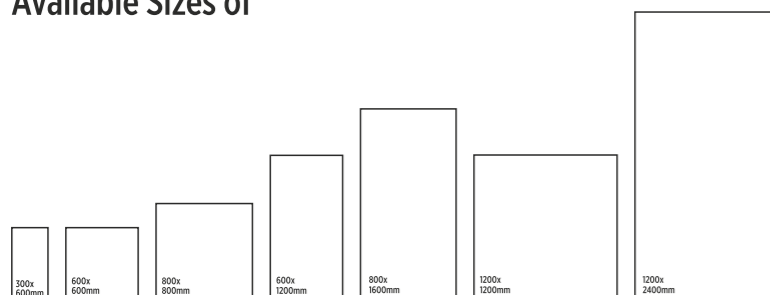

# ENHANCING Spaces

Athena Bianco

Athena Gris

Available Sizes of

DAS F-PRINZIP  
DY2 E-5884316

Athena gris