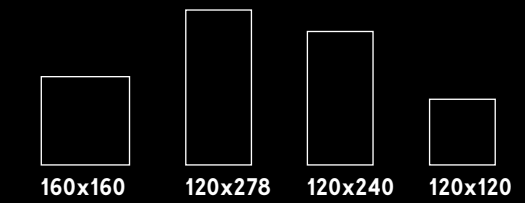

Product Range

162x324
SINGLE SLAB NON-RECTIFIED
SLABS FOR COUNTERTOPS & FURNITURE

- ↔ MARBLE LOOK
- ↔ CONCRETE & RESIN LOOK
- ↔ STONE LOOK
- ↔ METAL LOOK
- ↔ BOOKMATCH
- ↔ KIT ENDLESS

MARBLE LOOK
CONCRETE & RESIN LOOK
STONE LOOK
METAL LOOK
BOOKMATCH
KIT ENDLESS