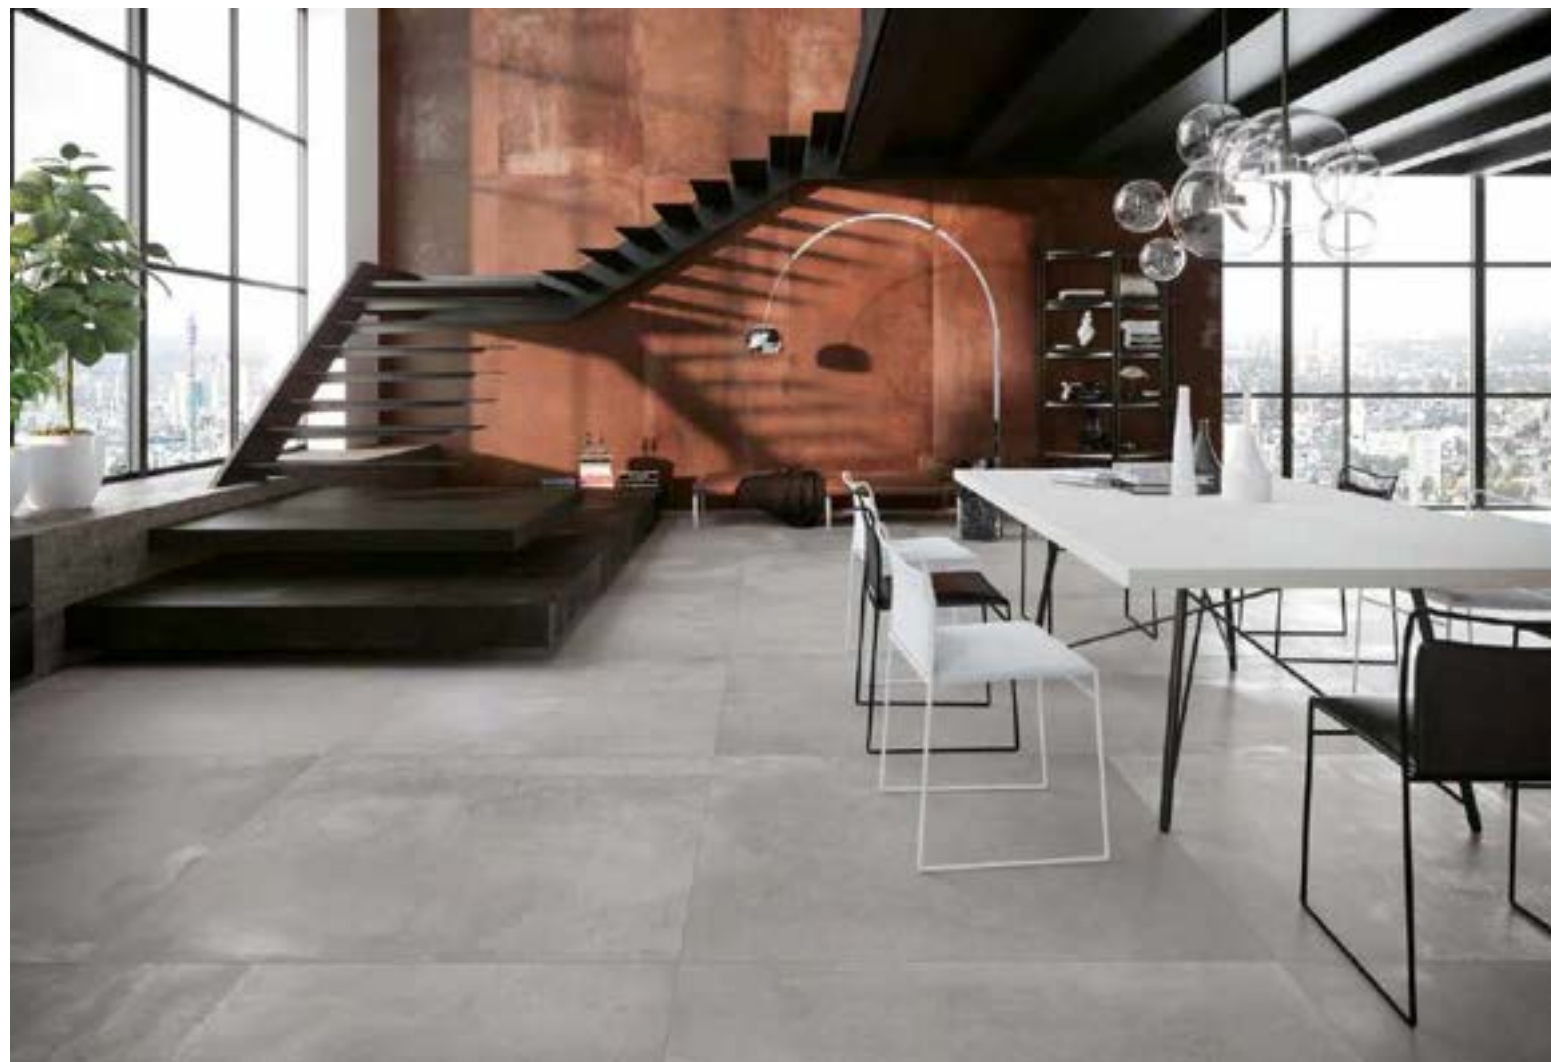

FLOOR
Blaze Aluminium
Matte/Matt
120x120 cm | 47 1/4" x 47 1/4"

Blaze Iron
Matte/Matt
120x278 cm | 47 1/4" x 109 1/2"

WALL
Blaze Corten
Matte/Matt
120x278 cm | 47 1/4" x 109 1/2"

Blaze Iron
Matte/Matt
120x278 cm | 47 1/4" x 109 1/2"

Blaze Aluminium
Matte/Matt
120x278 cm | 47 1/4" x 109 1/2"