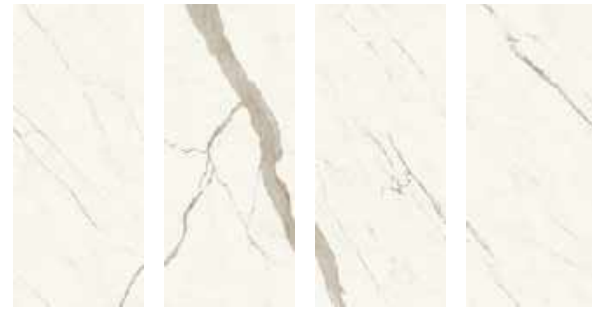

120 x 278 cm ■
47 1/4" x 109 1/2"

Marvel Statuario Supremo
Endless

120 x 278 cm ■
47 1/4" x 109 1/2"

Marvel Calacatta Sublime
Endless

120 x 278 cm ■
47 1/4" x 109 1/2"

Marvel Calacatta Extra
Endless

120 x 278 cm ■
47 1/4" x 109 1/2"