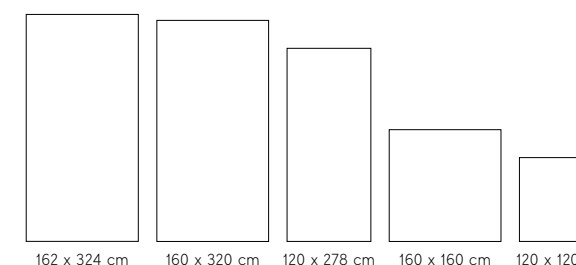

FURNISHINGS ± 6, 12, 20 mm

WORKTOPS, COUNTERS
TABLES, VANITIES, FURNITURE,
BACKSPLASHES, SINKS

PIANI DI LAVORO, BANCONI
TAVOLI, VANITY, ARREDO,
BACKSPLASH, LAVABI

162 x 324 cm ± 6, 12, 20 mm
Non-rectified / non rettificato
160 x 320 cm ± 6 mm
120 x 278 cm ± 6 mm
160 x 160 cm ± 6 mm
120 x 120 cm ± 6 mm

* Floors that are not subjected to exceptional loads
Pavimenti che non prevedono carichi eccezionali

** Also suitable for floors in commercial settings subjected to exceptional loads (heavy loads or hard-wheeled trolleys)
idoneo come pavimento anche in contesti commerciali che prevedono carichi eccezionali (passaggio di carichi pesanti o carrelli a ruote dure)