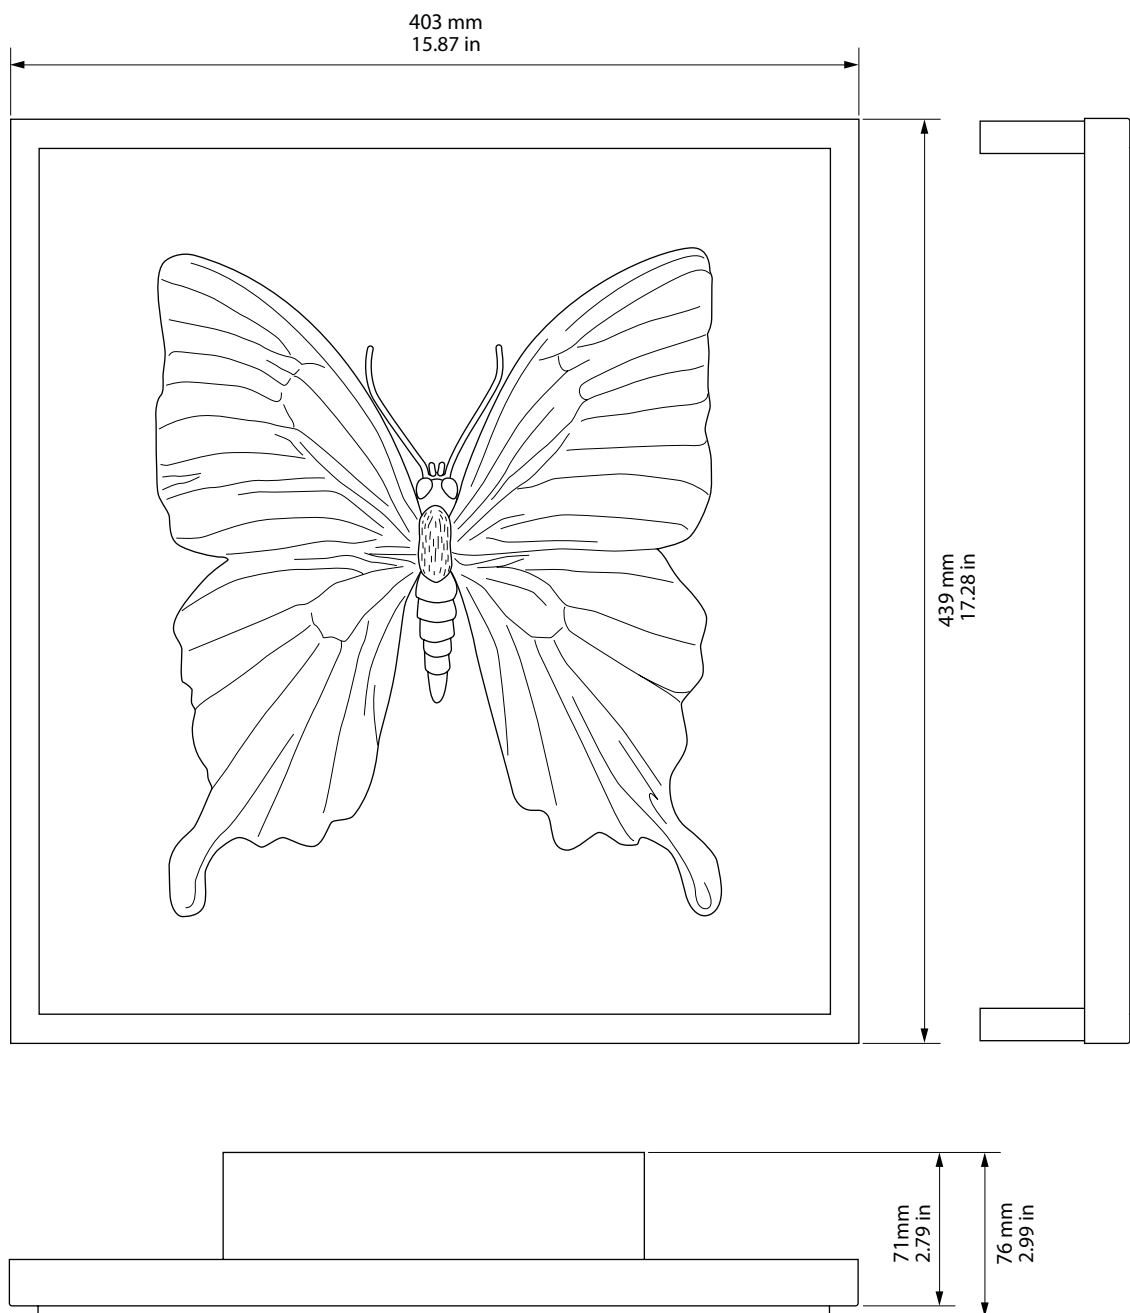

DAMIEN LALIQUE HIRST

CADRE ETERNAL
ETERNAL FRAME

Ici avec le panneau Eternal Beauty
Here with the panel Eternal Beauty

CADRE ETERNAL ETERNAL FRAME

Height: 17.28 in
Width: 15.87 in
Thickness: 2.99 in
Weight: 13.2 lbs

Hauteur : 439 mm
Largeur : 403 mm
Épaisseur : 76 mm
Poids : 6 kg

Materials and finishing:
Chrome-plated steel

Matériaux et finition :
Acier chromé