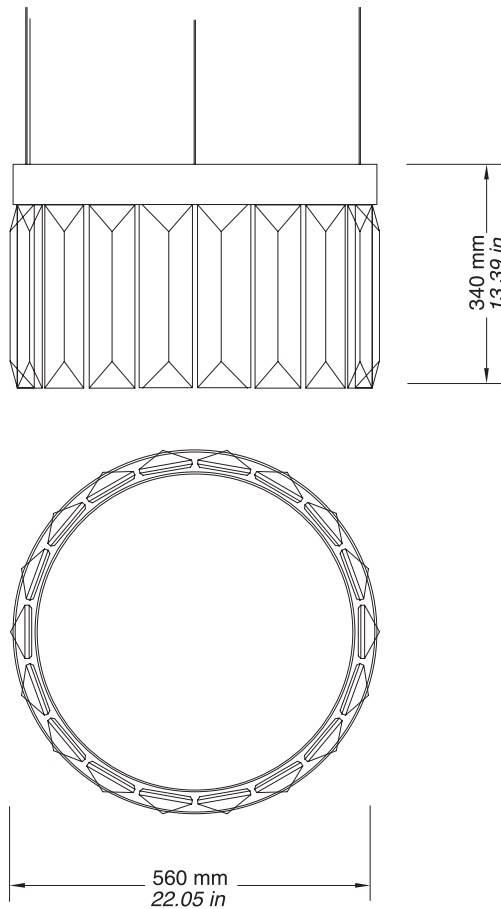

WINDFALL & LALIQUE

LUSTRE SERENE 18 PRISMES, CIRCULAIRE
SERENE 18 PRISMS CHANDELIER, CIRCULAR

LUSTRE SERENE 18 PRISMES, CIRCULAIRE
SERENE 18 PRISMS CHANDELIER, CIRCULAR

Height: 13.39 in - no minimum drop
3 m. height adjustable
Diameter: 22.05 in
Weight: 66.14 pounds

Hauteur : 340 mm - pas de drop minimum
hauteur ajustable sur 3 mètres
Diamètre : 560 mm
Poids : 30 kg

Materials and finishing:
3 available mounting finishing: bronze,
nickel (plated), gold (plated).
Hand polished clear and satin crystal.

Matériaux et finition :
3 finitions de monture disponibles : bronze,
nickel (plaqué), or (plaqué).
Cristal incolore et satiné repoli à la main.

Lighting:
Number of LEDs: 18
Total maximum power = 18 x 1.5 W / Total: 27 W
Primary power supply voltage: 230 V (EU) or 120 V (US)
Secondary power supply voltage: 190 V DC
Certified CE standard (230 V Europe)
Transformater integrated
Not dimmable

Éclairage :
Nombre de LEDs : 18
Puissance maximale = 18 x 1.5 W / Total : 27 W
Tension d'alimentation primaire : 230 V (EU) ou 120 V (US)
Tension d'alimentation secondaire : 190 V CC
Certifié norme CE (230 V Europe)
Transformateur intégré
Non graduable