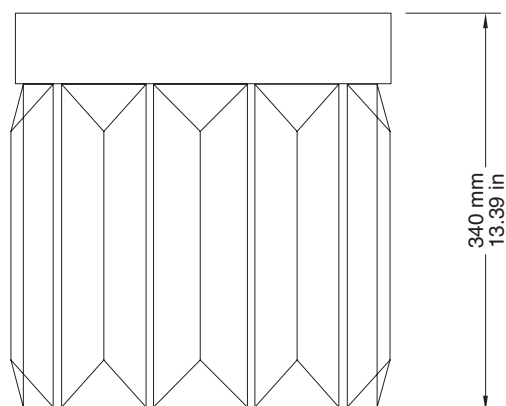

WINDFALL & LALIQUE

APPLIQUE SERENE 5 PRISMES, CIRCULAIRE
SERENE 5 PRISMS WALL SCONCE, CIRCULAR

APPLIQUE SERENE 5 PRISMES, CIRCULAIRE

SERENE 5 PRISMS WALL SCONCE, CIRCULAR

Height: 13.39 in
Length: 12.60 in
Width: 6.50 in
Weight: 17.64 pounds

Hauteur : 340 mm
Longueur : 320 mm
Largeur : 165 mm
Poids : 8 kg

Materials and finishing:
3 available mounting finishing: bronze,
nickel (plated), gold (plated).
Hand polished clear and satin crystal.

Matériaux et finition :
3 finitions de monture disponibles : bronze,
nickel (plaqué), or (plaqué).
Cristal incolore et satiné repoli à la main.