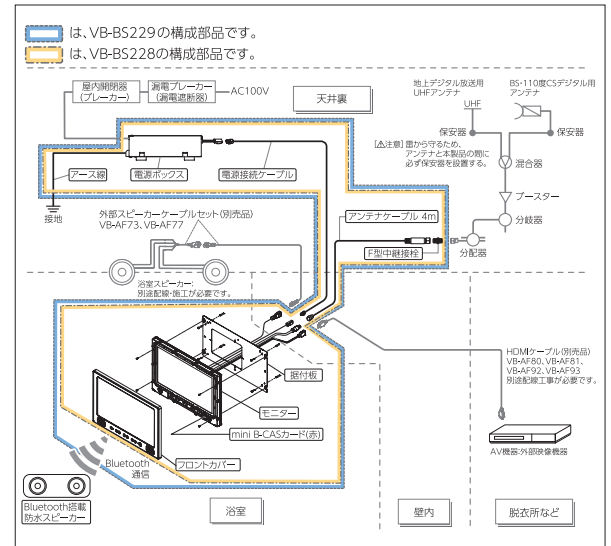

接続概略図

お問い合わせは
東京支社 ソリューション営業部 TEL03-3663-8750/FAX03-3663-8642
大阪支店 TEL06-6946-0811/FAX06-6946-0833
新潟本社 お客様サービス係 TEL0120-337-455

<http://www.twinbird.jp> ツインバード 検索

本カタログの記載内容は2021年10月現在のものです。

このパンフレットは環境に配慮した、環境対応型植物油インキを使用しています。