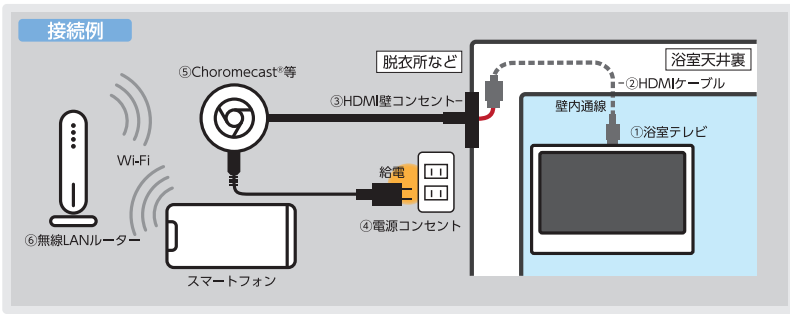

お子様と一緒に
お風呂で「浴育」

半身浴タイムに
ゆったりテレビ鑑賞

遅く帰った夜は
お風呂でニュースを
チェック

外部機器と接続して
スマホの動画を
テレビに伝送

※裏面 動画伝送接続例をご参照下さい

おもな機能・特長

美しいFull HD液晶パネル

30/60/90/120分のオフタイマー機能付

防水リモコン付属

地デジ・衛星放送 (BS/110度CS) の3波受信

※衛星放送の受信環境が必要です。

【動画伝送接続】スマホ画面をテレビで見られる!

スマートフォンの写真や動画、動画サイトのコンテンツを浴室のテレビへ伝送可能! バスタイムがますます充実します。

品名	品番	定価(税込)
① 16V型浴室テレビ	VB-BS168W/B	198,000円
22V型浴室テレビ	VB-BS228W/B	308,000円
② HDMIケーブル(5m)	VB-AF80	11,000円
③ HDMI壁コンセント	VB-AF90	オープン価格
④ 電源コンセント	必要に応じて増設ください	
⑤ Chromecast®等	お客様ご自身でご用意ください	
⑥ 無線LANルーター	お客様ご自身でご用意ください	

※入力端子はHDMI端子です。そのほかの端子(RCA/LAN/USBなど)は接続できません。
 ※あらかじめ浴室壁にHDMIケーブルを通線する必要があります。
 ※インターネットサービスはご利用できません。
 ※接続に当たっては、接続する映像機器の設置基準に従ってください。
 ※市販のHDMIケーブルで接続された場合、動作保証できません。
 ※Wi-Fi環境やアプリによっては伝送できない場合があります。

モニター側 施工手順

1

ホルソーで浴室壁面に通線穴を開けます。

2

壁内にアンテナ線と電源接続ケーブルを通線し、浴室天井に電源ボックスを設置します。壁内にφ22のCD管の敷設を推奨します。
 ※外部映像機器や外部スピーカーを接続する場合、別売の専用ケーブルやHDMIケーブルを同時に壁内に通線します。この時のCD管はφ28をご使用ください。

3

壁面に据付板を取り付けます。
 ※壁の強度が不足の場合、裏打板(現場調達)や中空アンカー、壁強化剤などを使用します。