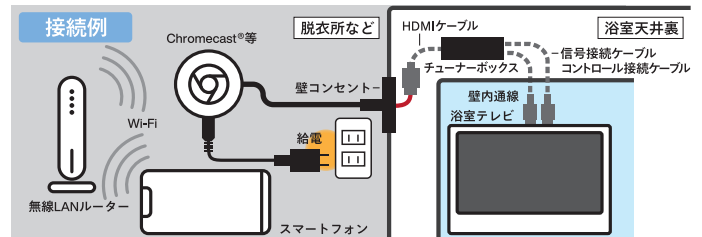

※あらかじめ、浴室壁内に外部スピーカーケーブルセットを配線する必要があります。スピーカーによってはご使用いただけないものもございます。

HDMI®入力を装備

HDMI入力を装備し、ブルーレイ®・レコーダーなどのAV機器を接続して、フルハイビジョンで映像や音楽をお楽しみいただけます。

※映像源がフルハイビジョンであることが必要です。
 ※入力端子はHDMI端子です。そのほかの端子(RCA/LAN/USBなど)は接続できません。
 ※あらかじめ浴室壁にHDMIケーブルを通線する必要があります。
 ※インターネットサービスはご利用できません。
 ※接続に当たっては、接続する映像機器の設置基準に従ってください。
 ※市販のHDMIケーブルで接続された場合、動作保証できません。
 ※「Blue-ray」「ブルーレイ」は、「Blu-ray Disc Association」が策定した光ディスク規格の登録商標です。
 ※「HDMI」は、HDMI Licensing LLC の登録商標です。

浴室テレビのリモコンで外部映像機器を操作可能

外部映像機器との連動機能を搭載。HDMIケーブルで接続した外部映像機器をお風呂の中から操作できます。

※操作できる機能には制限があります。また、連動機能を搭載していない外部映像機器は操作できません。

動画サイト視聴接続例

※Wi-Fi環境やアプリによっては伝送できない場合があります。
 ※「Chromecast」は、Google LLCが開発・販売する小型のデバイスの登録商標です。