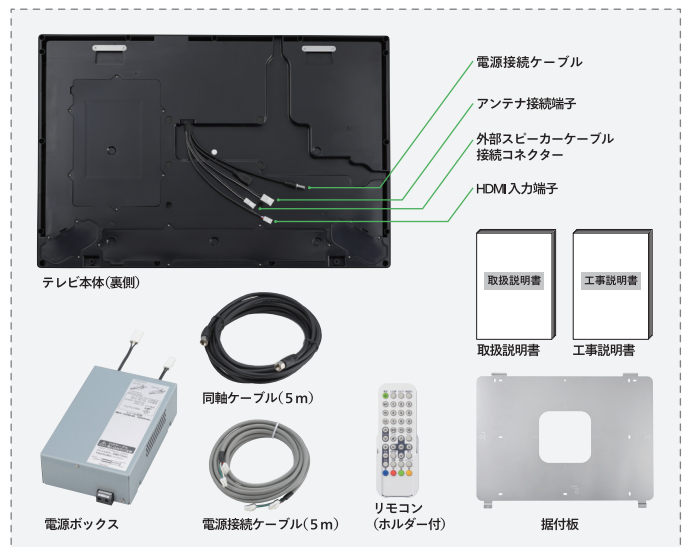

商品構成

※VB-BB321