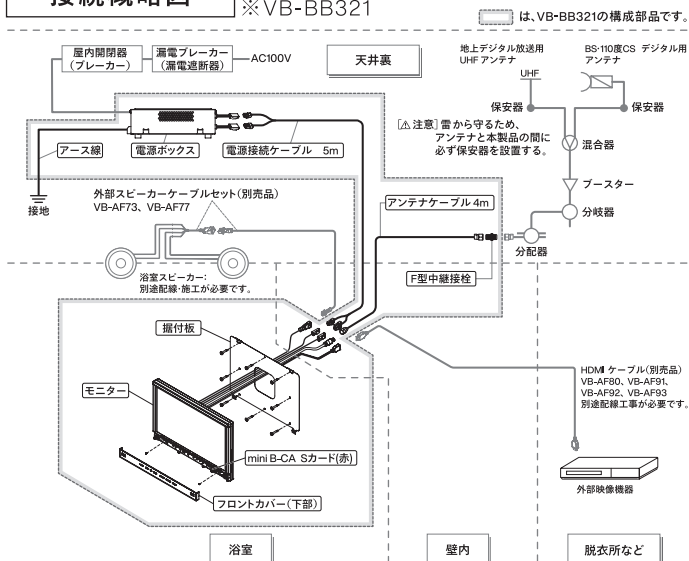

接続概略図

※VB-BB321