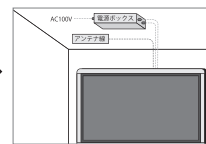

※スマートフォン機種・コンテンツによってはミラーリングできない場合がございます。
※「YouTube」は、Google LLCが提供する動画配信サービスの登録商標です。

施工手順

- 1 取付位置を決める
- 2 浴室の壁に配線穴をあける
- 3 接続ケーブルを壁内に通線する
- 4 据付板を取付ける
- 5 モニター本体にマスキングテープを貼る
- 6 モニターを仮付けする
- 7 電源ボックスを設置する
- 8 B-CASカードをセットする
- 9 チャンネル設定と動作確認と取付け後の確認をする
- 10 コーキングを施しテレビ背面の止水処置をする