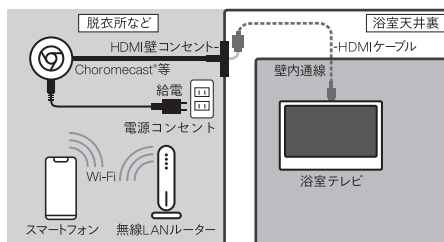

※1 液晶パネルは非常に高度な技術で作られており、99.99%以上の有効画素数がありますが、0.01%以下の画素欠けや、常時点灯するものがあります。故障ではありません。

※2 「実測視野角」とは、映像を視認できる角度を実測した数値で、当社が先駆けて表記しています。一般的には「実測視野角」の方が、より狭い角度表示となります。

VB-BB241

VB-BB321

動画サイト視聴 接続例

※Wi-Fi環境やアプリによっては伝送できない場合があります。