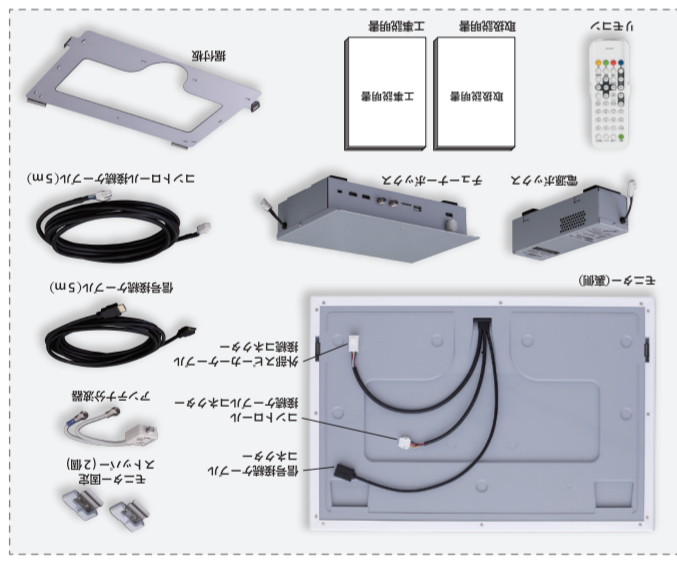

施工手順		仕様表	
1 取付位置を決める		品名	24V型浴室テレビ
2 浴室の壁に配線穴をあける		型名	VB-BB241W/B
3 接続ケーブルを壁内に通線する		JANコード	4975058982416/4975058982423
4 据付板を取付ける		電源	AC100V 50/60Hz
5 モニター本体にマスキングテープを貼る		消費電力	27W(待機時約2.4W)
6 モニターを仮付けする		年間消費電力	65kWh/年
7 チューナーボックス・電源ボックスを設置する		液晶パネル <sup>*1</sup>	画面サイズ 横1920×縦1080
8 B-CASカードをセットする		画素数	横1920×縦1080
9 チャンネル設定と動作確認と取付け後の確認をする		実測視野角 <sup>*2</sup>	左右約85°上下約80°
10 コーキングを施しテレビ背面の止水処置をする		使用光源	LED

## 24V BATHROOM TELEVISION

VB-BB241W/B

Kando Simple

※スマートフォンの機種やコンテンツによってはミラーリングできない場合がございます。

商品構成

接続線図

本製品は、信頼性の高い日本の工場が生産しています。