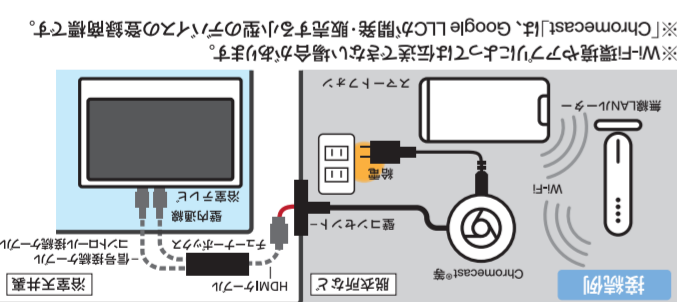

さまざまな番組が楽しめるデジタル3波搭載

接続例

動画サイト視聴接続例

※Wi-Fi環境やアプリによっては伝送できない場合があります。

※Chromecastは、Google LLCが提供する動画配信サービスの登録機種です。

※動作できる機能には制限があります。また、運動機能を搭載していない外部映像機器

外部映像機器との運動機能を搭載。HDMIケーブルで接続し

浴室テレビのリモコンで外部映像機器を操作可能

※HDMIは、HDMI Licensing LLCの登録商標です。

※「Blu-ray Disc Association」が策定したブルーレイ規格の

※動作できる機能には制限があります。また、運動機能を搭載していない外部映像機器

※動作できる機能には制限があります。また、運動機能を搭載していない外部映像機器

外部の防水スピーカー等に接続して、映像や音楽をお楽しみ

外部スピーカー出力