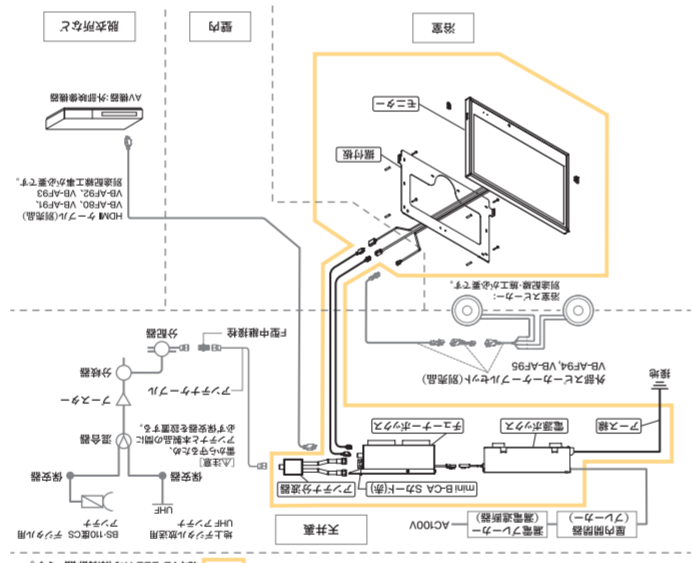

## 24V BATHROOM TELEVISION

VB-BB241W/B

Kando Simple

※スマートフォンの機種やコンテンツによってはミラーリングできない場合がございます。

商品構成

接続線図

本製品は、信頼性の高い日本の工場が生産しています。