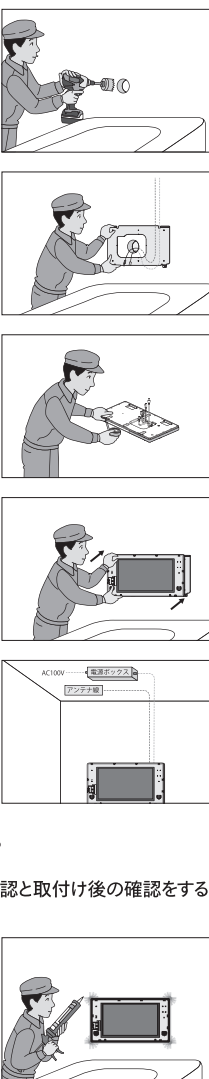

施工手順

1. 取付位置を決める
2. 浴室の壁に配線穴をあける
3. 接続ケーブルを壁内に通線する
4. 据付板を取付ける
5. モニター本体にマスキングテープを貼る
6. モニターを仮付けする
7. 電源ボックスを設置する
8. B-CASカードをセットする
9. チャンネル設定と動作確認と取付け後の確認をする
10. コーキングを施しテレビ背面の止水処置をする

仕様表

品名	16V型浴室テレビ	
型名	VB-BB161W/B、VB-BB162W/B	
JANコード	4975058 991616/4975058 991609、4975058 991623/4975058 991630	
電源	AC100V 50/60Hz	
消費電力	15W(待機時約1.7W)	
年間消費電力	40kWh/年	
電気料金(1日5.1時間視聴した場合)※1kWh=27円として計算	年間	約1,080円
	月	約90円
液晶パネル^{※1}	画面サイズ	16V型
	画素数	横1920×縦1080
	実測視野角^{※2}	上下左右各約80°
	使用光源	LED
実用音声出力	1.0W+1.0W	
受信可能放送	地上デジタル(ISDB-T/90~770MHz) CATVバススルー対応(VHF 1~12/UHF 13~62/CATV C13~C63ch) BS/110度CSデジタル(ISDB-S/1032~2071MHz)	
入力端子	アンテナ入力	地上デジタル・BS/CS・F 75Ω不平衡F型コネクタ
	HDMI入力	HDMI端子コネクタ(Aタイプ) ※VB-BB162のみ。
出力端子	外部スピーカー出力	2.5W+2.5W(1kHzA~8Ω) ※接続には別途外部スピーカーケーブルが必要です。
	準拠規格	IEEE802.11ac IEEE802.11n IEEE802.11g IEEE802.11b IEEE802.11a
無線(VB-BB162のみ)	使用周波数範囲	2.412GHz~2.472GHz/1~13ch 5.180GHz~5.240GHz/36,38,40,42,44,46,48ch
	伝送方式	OQK,OFDM,DBPSK,DAPSK
製品寸法(約)幅×奥行×高さ	モニター	W485×D33×H265mm(ケーブル・コネクタ含まず)
	電源ボックス	W70×D220×H74mm(コネクタなど突起物含まず)
	リモコン	W50×D150×H22mm(ホルダー含まず)
	モニター	2.2kg(据付板含まず)
	電源ボックス	700g
	リモコン	85g(電池含まず)
使用温度範囲	+0°C~+50°C	
使用湿度範囲	10~90%RH(ただし、結露なきこと、+40°C/90%RHを最大とする)	
保存温度範囲	-20~+60°C	
保存湿度範囲	5~90%RH(ただし、結露なきこと、+40°C/90%RHを最大とする)	
防水仕様	モニター	JIS IPX5 相当
	防水リモコン	JIS IPX7 相当
セット内容	モニター、フロントカバー(モニター用)、電源ボックス、防水リモコン、miniB-CASカード(赤)、単4形乾電池(リモコン用)2本、リモコンホルダー、両面テープ(リモコンホルダー用)、電源接続ケーブル4m、アース線1m、据付板、アンテナケーブル4m、F型中継接続、モニター固定ネジ2本、据付板取付けネジ(4x25)6本、取扱説明書(保証書付)、工事説明書	
生産国	日本	

※1 液晶パネルは非常に高度な技術で作られており、99.99%以上の有効画素数がありますが、0.01%以下の画素欠けや、常時点灯するものがありますが故障ではありません。
※2 「実測視野角」とは、映像を視聴できる角度を実測した数値で、当社が先駆けて表記しています。一般的には「実測視野角」の方が、より狭い角度表示となります。

別売部品

品番	品名	標準価格(税込)	特長/用途	VB-BB161	VB-BB162	JANコード
VB-AF73	外部スピーカーケーブルセット10m	17,600円	浴室防水スピーカーとの接続用です	○	○	4975058 987312
VB-AF75	T型専用電源ボックス	27,500円	特定メーカーの防水スピーカーとの接続用です	○	○	4975058 987510
VB-AF80	HDMIケーブル5m	11,000円	テレビと外部AV機器との接続に使用	×	○	4975058 988012
VB-AF90	HDMI壁コンセント	11,000円	壁に埋め込むHDMIコンセント	×	○	4975058 989019
VB-AF91	HDMIケーブル10m イコライザー内蔵	55,000円	壁コンセント付属	×	○	4975058 989118
VB-AF92	HDMIケーブル15m イコライザー内蔵	66,000円	壁コンセント付属	×	○	4975058 989217

「HDMI」は、HDMI Licensing LLCの登録商標です。

ものづくりの土壌、燕三条。

燕三条(新潟県 燕市・三条市)は、金属加工技術で知られ、日本を代表するものづくりの町です。わたしたちは、時代変化に寄り添い、新たなニーズに応えつづける燕三条の職人たちと共創することで、感動や快適を生み出すものづくりを目指しています。