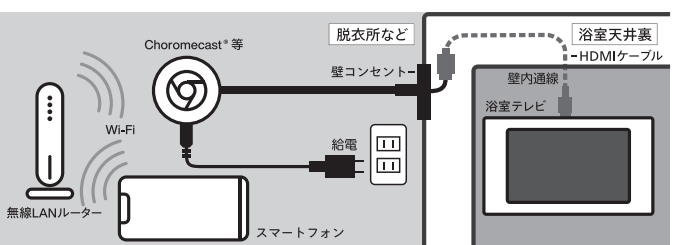

動画サイト視聴 接続例