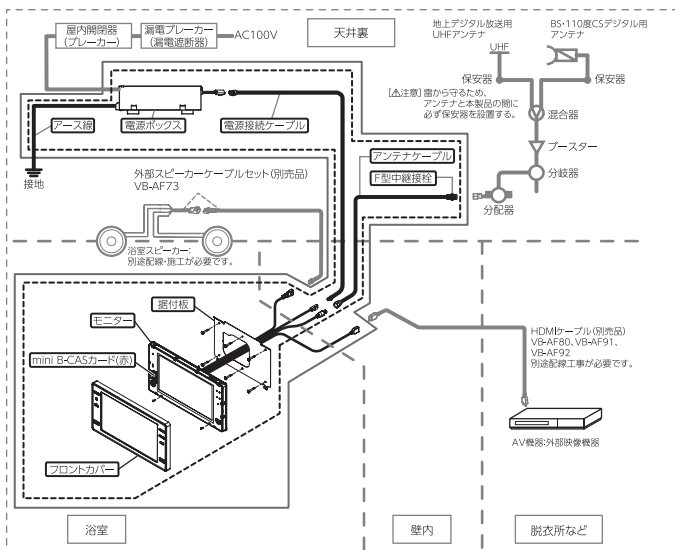

接続概略図

外部スピーカー出力

外部の防水スピーカー等に接続して、映像や音楽をお楽しみいただけます。
※あらかじめ、浴室壁内外部スピーカーケーブルセット(別売)を配線する必要があります。スピーカーによってはご使用いただけないものもございます。

浴室テレビのリモコンで外部映像機器を操作可能

外部映像機器との連動機能を搭載。HDMIケーブルで接続した外部映像機器をお風呂の中から操作できます。
※VB-BB162のみ
※操作できる機能には制限があります。また、連動機能を搭載していない外部映像機器は操作できません。