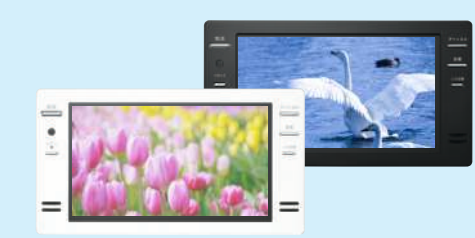

VB-BB161W JAN/4975058 991616 (ホワイト)
VB-BB161B JAN/4975058 991609 (ブラック)

16V型浴室テレビ
標準価格220,000円 (税込)