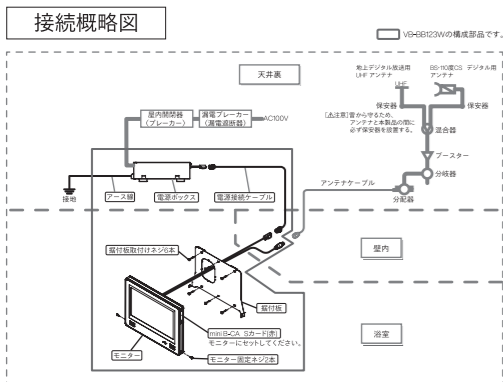

デジタル3波受信	地デジ、BS、110度CS デジタル3波を受信可能なチューナーを搭載しています。 ※衛星放送受信可能な環境であることが必要です。
防水仕様	本体はIPX5相当、リモコンはIPX7相当の防水レベル 本体にシャワー水がかかっても浸水しません。 ※ただし、故意に水をかけたり、沈めたりしないで下さい。 モニターの裏側は防水設計ではありません。 必ずモニター周囲4面をシリコンコーキングで止水処理をして下さい。 ※サウナ室、ミストサウナ室には設置しないで下さい。故障の原因になります。
高解像度	水平1366×垂直768≒104万画素 ハイビジョン液晶パネル採用
LEDバックライト	バックライトにLEDを採用し、省電力、長寿命を実現しました。
オフタイマー機能	自動で電源を切ることができます。 「30分、60分、90分、120分」のいずれか選択できます。
省エネ設計	毎日5.1時間の視聴で、電気料金は1ヶ月約70円の省エネ設計です。
お手入れしやすく	前面を一面パネルで仕上げ、お手入れをしやすくしました。
データ放送対応	リモコンの「d」ボタンを押してデータ放送をお楽しみいただけます。 双方向サービスには対応しておりません。
防水リモコン付属	リモコンは、お湯の中に落としても浸水しません。 お湯の中に沈まないで拾い上げるのも容易です。
ホテルモード搭載	電源ON時の音量設定、チャンネル設定、入力信号設定ができます。 通常使用時の最大音量制限、リモコンキー操作制限、本体キー操作制限、「メニュー」操作不能設定、入力切換制限を設定できます。
信頼の日本製	製品は信頼性の高い日本国内の工場で製造しています。

ものづくりの土壌、燕三条。

燕三条（新潟県 燕市・三条市）は、金属加工技術で知られ、日本を代表するものづくりの町です。わたしたちは、時代変化に寄り添い、新たなニーズに応えつづける燕三条の職人たちと共創することで、感動や快活を生み出すものづくりを目指しています。

このパンフレットは環境に配慮した、環境対応型植物油インキを使用しています。
本カタログの記載内容は2022年6月現在のものです。

仕様表	
品名	12V型浴室テレビ
型名	VB-BB123W
標準価格	154,000円
JANコード	4975058 991234
電源	AC100V 50/60Hz
消費電力	10W (待機時 約1.7W)
年間消費電力量	31kwh/年
電気料金 (1kwh=27円として計算)	年間約837円、1ヶ月約70円
画面サイズ	12V型
液晶パネル*1	ドット構成 横1366×縦768≒104.9万画素 (ハイビジョン)
液晶パネル*2	実測視野角*2 上下左右各約70°
実用音声出力	LED
受信可能放送	1W+1W 地上デジタル (ISDB-T, 90~770MHz) BS/110度CSデジタル (ISDB-S, 1032~2071MHz) CATVパススルー対応 (VHF1~12, UHF13~62, CATV C13~C63ch)
入力端子	アンテナ入力 75Ω不平衡 F型コネクタ
本体色	ホワイト
寸法	幅330mm×高さ250mm×奥行28mm (ケーブル・コネクタ含まず)
製品質量	モニター 1.3kg (据付板含まず)
	電源ボックス 700g
	リモコン 85g (電池含まず)
使用温度範囲	+0°C ~ +50°C
使用湿度範囲	10~90%RH (ただし結露なきこと、+40°C/90%RHを最大とする)
保存温度範囲	-20°C ~ +60°C
保存湿度範囲	5~90%RH (ただし結露なきこと、+40°C/90%RHを最大とする)
防水仕様	モニター JIS IPX5相当
	防水リモコン JIS IPX7相当
生産国	日本
セット内容	モニター、電源ボックス、防水リモコン、mini B-CAS カード(赤)、単4形乾電池(リモコン用)2本 リモコンホルダー、両面テープ(リモコンホルダー用)、電源接続ケーブル4m、アース線1m 据付板、モニター固定ネジ2本、据付板取付けネジ6本、取扱説明書(保証書付)、工事説明書

*1 液晶パネルは非常に高度な技術で作られており、99.99%以上の有効画素数がありますが、0.01%以下の画素欠け常時点灯するものがありますが故障ではありません。
*2 「実測視野角」とは、映像を視認できる角度を実測した数値で、当社独自の表記です。一般的には、「実測視野角」の方が、より狭い角度表示となります。

別売部品				
品番	品名	標準価格(税込)	特徴/用途	JANコード
VB-AF84	アンテナケーブル4m	2,200円	S-4C-FB同軸ケーブル、両端F接続付	4975058988418