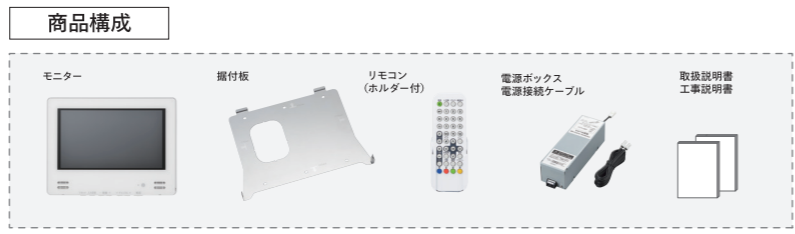

デジタル3波受信	地デジ、BS、110度CS デジタル3波を受信可能なチューナーを搭載しています。 ※衛星放送受信可能な環境であることが必要です。
防水仕様	本体はIPX5相当、リモコンはIPX7相当の防水レベル 本体にシャワー水がかかっても浸水しません。 ※ただし、故意に水をかけたり、沈めたりしないで下さい。 モニターの裏側は防水設計ではありません。 必ずモニター周囲4面をシリコンコーキングで止水処理をして下さい。 ※サウナ室、ミストサウナ室には設置しないで下さい。故障の原因になります。
高解像度	水平1366×垂直768≒104万画素 ハイビジョン液晶パネル採用
LEDバックライト	バックライトにLEDを採用し、省電力、長寿命を実現しました。
オフタイマー機能	自動で電源を切ることができます。 「30分、60分、90分、120分」のいずれか選択できます。
省エネ設計	毎日5.1時間の視聴で、電気料金は1ヶ月約70円の省エネ設計です。
お手入れしやすく	前面を一面パネルで仕上げ、お手入れをしやすくしました。
データ放送対応	リモコンの「d」ボタンを押してデータ放送をお楽しみいただけます。 双方向サービスには対応しておりません。
防水リモコン付属	リモコンは、お湯の中に落としても浸水しません。 お湯の中に沈まないで拾い上げるのも容易です。
ホテルモード搭載	電源ON時の音量設定、チャンネル設定、入力信号設定ができます。 通常使用時の最大音量制限、リモコンキー操作制限、本体キー操作制限、「メニュー」操作不能設定、入力切換制限を設定できます。
信頼の日本製	製品は信頼性の高い日本国内の工場で製造しています。

ものづくりの土壌、燕三条。

燕三条（新潟県 燕市・三条市）は、金属加工技術で知られ、日本を代表するものづくりの町です。わたしたちは、時代変化に寄り添い、新たなニーズに応えつづける燕三条の職人たちと共創することで、感動や快活を生み出すものづくりを目指しています。

このパンフレットは環境に配慮した、環境対応型植物油インキを使用しています。
本カタログの記載内容は2022年6月現在のものです。

仕様表	
品名	12V型浴室テレビ
型名	VB-BB123W
標準価格	154,000円
JANコード	4975058 991234
電源	AC100V 50/60Hz
消費電力	10W (待機時 約1.7W)
年間消費電力量	31kwh/年
電気料金 (1kwh=27円として計算)	年間約837円、1ヶ月約70円
画面サイズ	12V型
液晶パネル*1	ドット構成 横1366×縦768≒104.9万画素 (ハイビジョン)
液晶パネル*2	実測視野角*2 上下左右各約70°
実用音声出力	LED
受信可能放送	1W+1W 地上デジタル (ISDB-T, 90~770MHz) BS/110度CSデジタル (ISDB-S, 1032~2071MHz) CATVパススルー対応 (VHF1~12, UHF13~62, CATV C13~C63ch)
入力端子	アンテナ入力 75Ω不平衡 F型コネクタ
本体色	ホワイト
寸法	幅330mm×高さ250mm×奥行28mm (ケーブル・コネクタ含まず)
製品質量	モニター 1.3kg (据付板含まず)
	電源ボックス 700g
	リモコン 85g (電池含まず)
使用温度範囲	+0°C ~ +50°C
使用湿度範囲	10~90%RH (ただし結露なきこと、+40°C/90%RHを最大とする)
保存温度範囲	-20°C ~ +60°C
保存湿度範囲	5~90%RH (ただし結露なきこと、+40°C/90%RHを最大とする)
防水仕様	モニター JIS IPX5相当
	防水リモコン JIS IPX7相当
生産国	日本
セット内容	モニター、電源ボックス、防水リモコン、mini B-CAS カード(赤)、単4形乾電池(リモコン用)2本 リモコンホルダー、両面テープ(リモコンホルダー用)、電源接続ケーブル4m、アース線1m 据付板、モニター固定ネジ2本、据付板取付けネジ6本、取扱説明書(保証書付)、工事説明書

*1 液晶パネルは非常に高度な技術で作られており、99.99%以上の有効画素数がありますが、0.01%以下の画素欠け常時点灯するものがありますが故障ではありません。
*2 「実測視野角」とは、映像を視認できる角度を実測した数値で、当社独自の表記です。一般的には、「実測視野角」の方が、より狭い角度表示となります。

別売部品				
品番	品名	標準価格(税込)	特徴/用途	JANコード
VB-AF84	アンテナケーブル4m	2,200円	S-4C-FB同軸ケーブル、両端F接続付	4975058988418