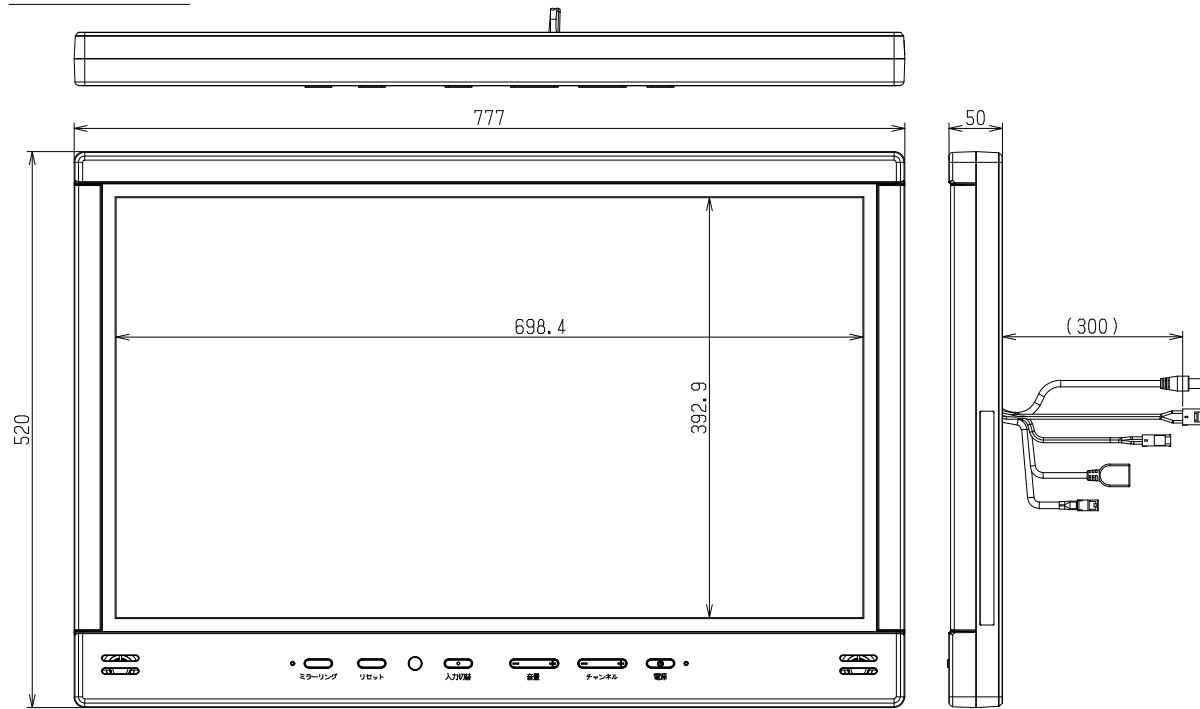

モニター

仕様

品名	32V型浴室テレビ	
形名	VB-BB321	
電源	AC100V 50/60Hz	
消費電力	34W (待機時 約3.4W)	
区分名	b	
年間消費電力量	86kWh/年	
液晶パネル *1	画面サイズ	32V型(幅69.8x高さ39.3 / 対角80.1cm)
	画素数	横 1920x縦 1080
	視野角	(標準値) 左右 各約85°、上下 各約80°
	輝度	(標準値) 400 cd/m ²
	コントラスト	(標準値) 1200:1
使用光源	LED	
実用音声出力	2.5W+2.5W	
受信可能放送 *2	地上デジタル (ISDB-T, 90~770MHz) CATV/パルス対応 (VHF 1~12, UHF 13~62, CATV C13~C63ch) BS/110度CSデジタル (ISDB-S, 1032~2071MHz)	
入力端子	アンテナ入力	地上デジタル・BS/CS-1F 75Ω不平衡 F型コネクタ
	HDMI入力	HDMI端子コネクタ(タイプA) *接続には、別途 HDMIケーブルが必要です。
無線	準拠規格	IEEE802.11 ac/n/g/b/a準拠 ※ミラーリング受信用、内蔵アンテナ経由。
	頻帯/チャンネル	2.412GHz~2.472GHz/1~13ch 5.180GHz~5.240GHz/36, 40, 44, 48ch
出力端子	外部スピーカー出力	2.5W+2.5W(φ1kHz, 4Ω) ※接続には、別途 外部スピーカーケーブルセットが必要です 適合インピーダンス 4~8Ω
	リモコン	電源: DC3V (単4形乾電池2個使用)
取付方法 (約)	モニター	幅777mm X 奥行50mm X 高さ520mm(ケーブル・コネクタ含まず)
	電源ボックス	幅140mm X 奥行220mm X 高さ74mm(コネクタ等の突起含まず)
	リモコン	幅50mm X 奥行150mm X 高さ22mm(ホルダー含まず)
取付質量 (約)	モニター	11.1kg(取付板含まず)
	電源ボックス	1.2kg
	リモコン	85g(電池含まず)
使用湿度範囲	+0℃ ~ +50℃	
使用湿度範囲	10~90%RH(ただし、結露なきこと、+40℃/90%RHを最大とする)	
保存湿度範囲	-20℃ ~ +60℃	
保存湿度範囲	5~90%RH(ただし、結露なきこと、+40℃/90%RHを最大とする)	
防水仕様	モニター	JIS IPX5相当 *3
	リモコン	JIS IPX7相当 *4
セット内容	モニター、電源ボックス、リモコン、miniB-CASカード(赤)、 単4形乾電池(リモコン用)2本、リモコンホルダー*、前面テープ(リモコンホルダー用)、 電源接続ケーブル 5m、アース線1.0m、取付板、モニター固定ネジ 2本、 アンテナケーブル 4m、F型中継接続、 モニター固定ネジ 星形(防犯用) 3本 取付板取付ネジ 8本、取扱説明書(保証書付)、工事説明書	

電源ボックス

リモコン

電源接続ケーブル

アンテナケーブル

仕様は改良のためお知らせせずに変更することがあります。

単位 : mm

5 4 3 2 1					TOLERANCE(±)		TITLE / 図面名称	
					-		VB-BB321型 浴室テレビ	
							DRAWING NO. / 図面番号	
							040-300825-00	
					DESIGN / 設計	DRAWING / 製図	DATE / 日付	
No.	DATE / 日付	REVISIONS / 内容	数量 / 数	NAME / 担当	SCALE / 尺度			2023/07/14
							TWINBIRD CORPORATION	