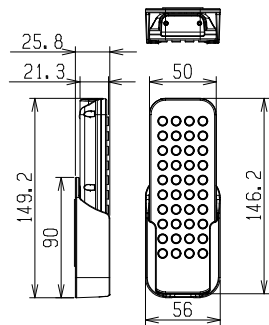

モニター

仕様

品名	32V型浴室テレビ	
形名	VB-BB321	
電源	AC100V 50/60Hz	
消費電力	34W (待機時 約3.4W)	
区分名	b	
年間消費電力量	86kWh/年	
液晶パネル *1	画面サイズ	32V型(幅69.8x高さ39.3 / 対角80.1cm)
	画素数	横 1920x縦 1080
	視野角	(標準値) 左右 各約85°、上下 各約80°
	輝度	(標準値) 400 cd/m ²
	コントラスト	(標準値) 1200:1
使用光源	LED	
実用音声出力	2.5W+2.5W	
受信可能放送 *2	地上デジタル (ISDB-T, 90~770MHz) CATV/パルス対応 (VHF 1~12, UHF 13~62, CATV C13~C63ch) BS/110度CSデジタル (ISDB-S, 1032~2071MHz)	
入力端子	アンテナ入力	地上デジタル・BS/CS-1F 75Ω不平衡 F型コネクタ
	HDMI入力	HDMI端子コネクタ(タイプA) *接続には、別途 HDMIケーブルが必要です。
無線	準拠規格	IEEE802.11 ac/n/g/b/a準拠 ※ミラーリング受信用、内蔵アンテナ経由。
	頻帯/チャンネル	2.412GHz~2.472GHz/1~13ch 5.180GHz~5.240GHz/36, 40, 44, 48ch
出力端子	外部スピーカー出力	2.5W+2.5W(φ1kHz, 4Ω) ※接続には、別途 外部スピーカーケーブルセットが必要です 適合インピーダンス 4~8Ω
	リモコン	電源: DC3V (単4形乾電池2個使用)
取付方法 (約)	モニター	幅777mm X 奥行50mm X 高さ520mm(ケーブル・コネクタ含まず)
	電源ボックス	幅140mm X 奥行220mm X 高さ74mm(コネクタ等の突起含まず)
	リモコン	幅50mm X 奥行150mm X 高さ22mm(ホルダー含まず)
取付質量 (約)	モニター	11.1kg(取付板含まず)
	電源ボックス	1.2kg
	リモコン	85g(電池含まず)
使用湿度範囲	+0℃ ~ +50℃	
使用湿度範囲	10~90%RH(ただし、結露なきこと、+40℃/90%RHを最大とする)	
保存湿度範囲	-20℃ ~ +60℃	
保存湿度範囲	5~90%RH(ただし、結露なきこと、+40℃/90%RHを最大とする)	
防水仕様	モニター	JIS IPX5相当 *3
	リモコン	JIS IPX7相当 *4
セット内容	モニター、電源ボックス、リモコン、miniB-CASカード(赤)、 単4形乾電池(リモコン用)2本、リモコンホルダー*、前面テープ(リモコンホルダー用)、 電源接続ケーブル 5m、アース線1.0m、取付板、モニター固定ネジ 2本、 アンテナケーブル 4m、F型中継接続、 モニター固定ネジ 星形(防犯用) 3本 取付板取付ネジ 8本、取扱説明書(保証書付)、工事説明書	

電源ボックス

リモコン

電源接続ケーブル

アンテナケーブル

仕様は改良のためお知らせせずに変更することがあります。

単位 : mm

5 4 3 2 1					TOLERANCE(±)		TITLE / 図面名称	
					-		VB-BB321型 浴室テレビ	
							DRAWING NO. / 図面番号	
							040-300825-00	
					DESIGN / 設計	DRAWING / 製図	DATE / 日付	
No.	DATE / 日付	REVISIONS / 内容	数量 / 数	NAME / 担当	SCALE / 尺度			2023/07/14
							TWINBIRD CORPORATION	