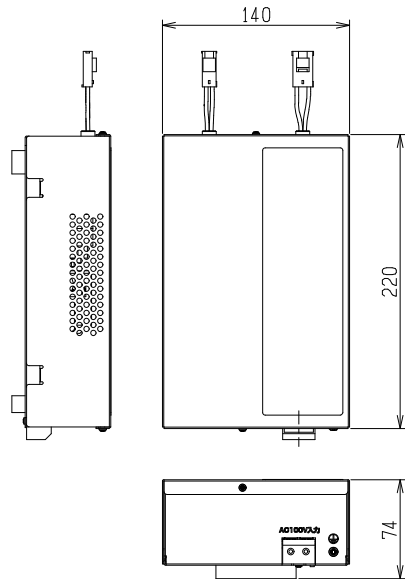

モニター

仕様

品名	32V型浴室テレビ	
形名	VB-BB321	
電源	AC100V 50/60Hz	
消費電力	34W (待機時 約3.4W)	
区分名	b	
年間消費電力量	86kWh/年	
液晶パネル *1	画面サイズ	32V型(幅69.8x高さ39.3 / 対角80.1cm)
	画素数	横 1920x縦 1080
	視野角	(標準値) 左右 各約85°、上下 各約80°
	輝度	(標準値) 400 cd/m ²
	コントラスト	(標準値) 1200:1
使用光源	LED	
実用音声出力	2.5W+2.5W	
受信可能放送 *2	地上デジタル (ISDB-T, 90~770MHz) CATV/パルス対応 (VHF 1~12, UHF 13~62, CATV C13~C63ch) BS/110度CSデジタル (ISDB-S, 1032~2071MHz)	
入力端子	アンテナ入力	地上デジタル・BS/CS-1F 75Ω不平衡 F型コネクタ
	HDMI入力	HDMI端子コネクタ(タイプA) *接続には、別途 HDMIケーブルが必要です。
無線	準拠規格	IEEE802.11 ac/n/g/b/a準拠 ※ミラーリング受信用、内蔵アンテナ経由。
	頻帯/チャンネル	2.412GHz~2.472GHz/1~13ch 5.180GHz~5.240GHz/36, 40, 44, 48ch
出力端子	外部スピーカー出力	2.5W+2.5W(φ1kHz, 4Ω) ※接続には、別途 外部スピーカーケーブルセットが必要です 適合インピーダンス 4~8Ω
	リモコン	電源: DC3V (単4形乾電池2個使用)
取付方法 (約)	モニター	幅777mm X 奥行50mm X 高さ520mm(ケーブル・コネクタ含まず)
	電源ボックス	幅140mm X 奥行220mm X 高さ74mm(コネクタ等の突起含まず)
	リモコン	幅50mm X 奥行150mm X 高さ22mm(ホルダー含まず)
取付質量 (約)	モニター	11.1kg(取付板含まず)
	電源ボックス	1.2kg
	リモコン	85g(電池含まず)
使用湿度範囲	+0℃ ~ +50℃	
使用湿度範囲	10~90%RH(ただし、結露なきこと、+40℃/90%RHを最大とする)	
保存湿度範囲	-20℃ ~ +60℃	
保存湿度範囲	5~90%RH(ただし、結露なきこと、+40℃/90%RHを最大とする)	
防水仕様	モニター	JIS IPX5相当 *3
	リモコン	JIS IPX7相当 *4
セット内容	モニター、電源ボックス、リモコン、miniB-CASカード(赤)、 単4形乾電池(リモコン用)2本、リモコンホルダー*、前面テープ(リモコンホルダー用)、 電源接続ケーブル 5m、アース線1.0m、取付板、モニター固定ネジ 2本、 アンテナケーブル 4m、F型中継接続、 モニター固定ネジ 星形(防犯用) 3本 取付板取付ネジ 8本、取扱説明書(保証書付)、工事説明書	

電源ボックス

リモコン

電源接続ケーブル

アンテナケーブル

仕様は改良のためお知らせせずに変更することがあります。

単位 : mm

5 4 3 2 1					TOLERANCE(±)		TITLE / 図面名称	
					-		VB-BB321型 浴室テレビ	
							DRAWING NO. / 図面番号	
							040-300825-00	
					DESIGN / 設計	DRAWING / 製図	DATE / 日付	
No.	DATE / 日付	REVISIONS / 内容	数量 / 数	NAME / 担当	SCALE / 尺度			2023/07/14
							TWINBIRD CORPORATION	