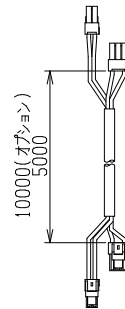

モニター

仕様

品名	32V型浴室テレビ	
形名	VB-BB321	
電源	AC100V 50/60Hz	
消費電力	34W (待機時 約3.4W)	
区分名	b	
年間消費電力量	86kWh/年	
液晶パネル *1	画面サイズ	32V型(幅69.8x高さ39.3 / 対角80.1cm)
	画素数	横 1920x縦 1080
	視野角	(標準値) 左右 各約85°、上下 各約80°
	輝度	(標準値) 400 cd/m ²
	コントラスト	(標準値) 1200:1
使用光源	LED	
実用音声出力	2.5W+2.5W	
受信可能放送 *2	地上デジタル (ISDB-T, 90~770MHz) CATV/パルス対応 (VHF 1~12, UHF 13~62, CATV C13~C63ch) BS/110度CSデジタル (ISDB-S, 1032~2071MHz)	
入力端子	アンテナ入力	地上デジタル・BS/CS-1F 75Ω不平衡 F型コネクタ
	HDMI入力	HDMI端子コネクタ(タイプA) *接続には、別途 HDMIケーブルが必要です。
無線	準拠規格	IEEE802.11 ac/n/g/b/a準拠 ※ミラーリング受信用、内蔵アンテナ経由。
	頻帯/チャンネル	2.412GHz~2.472GHz/1~13ch 5.180GHz~5.240GHz/36, 40, 44, 48ch
出力端子	外部スピーカー出力	2.5W+2.5W(φ1kHz, 4Ω) ※接続には、別途 外部スピーカーケーブルセットが必要です 適合インピーダンス 4~8Ω
	リモコン	電源: DC3V (単4形乾電池2個使用)
取付方法 (約)	モニター	幅777mm X 奥行50mm X 高さ520mm(ケーブル・コネクタ含まず)
	電源ボックス	幅140mm X 奥行220mm X 高さ74mm(コネクタ等の突起含まず)
	リモコン	幅50mm X 奥行150mm X 高さ22mm(ホルダー含まず)
取付質量 (約)	モニター	11.1kg(取付板含まず)
	電源ボックス	1.2kg
	リモコン	85g(電池含まず)
使用湿度範囲	+0℃ ~ +50℃	
使用湿度範囲	10~90%RH(ただし、結露なきこと、+40℃/90%RHを最大とする)	
保存湿度範囲	-20℃ ~ +60℃	
保存湿度範囲	5~90%RH(ただし、結露なきこと、+40℃/90%RHを最大とする)	
防水仕様	モニター	JIS IPX5相当 *3
	リモコン	JIS IPX7相当 *4
セット内容	モニター、電源ボックス、リモコン、miniB-CASカード(赤)、 単4形乾電池(リモコン用)2本、リモコンホルダー*、前面テープ(リモコンホルダー用)、 電源接続ケーブル 5m、アース線1.0m、取付板、モニター固定ネジ 2本、 アンテナケーブル 4m、F型中継接続、 モニター固定ネジ 星形(防犯用) 3本 取付板取付ネジ 8本、取扱説明書(保証書付)、工事説明書	

電源ボックス

リモコン

電源接続ケーブル

アンテナケーブル

仕様は改良のためお知らせせずに変更することがあります。

単位 : mm

5 4 3 2 1					TOLERANCE(±)		TITLE / 図面名称	
					-		VB-BB321型 浴室テレビ	
							DRAWING NO. / 図面番号	
							040-300825-00	
					DESIGN / 設計	DRAWING / 製図	DATE / 日付	
No.	DATE / 日付	REVISIONS / 内容	数量 / 数	NAME / 担当	SCALE / 尺度			2023/07/14
							TWINBIRD CORPORATION	