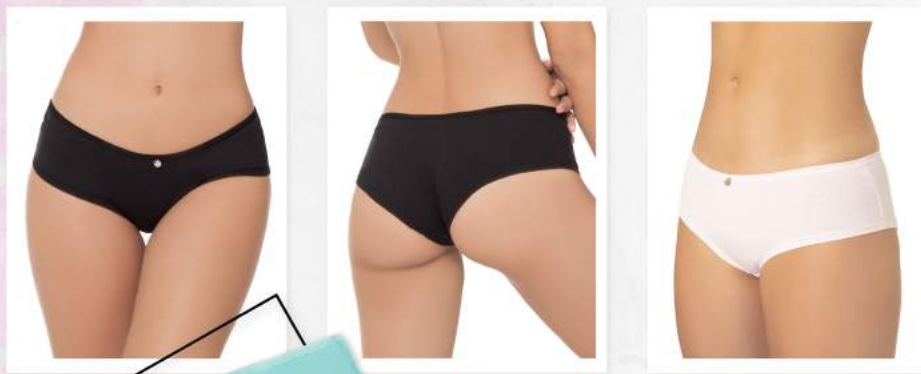

A CALZÓN ALGODÓN X3
Ref: 308
Tipo cachetero
Talla: S, M, L, XL
Colores:

BRASIER DAMA POR SOLO \$8.495

B BRASIER DAMA
Ref: 4179
Brasier gold banda ancha con refuerzo en algodón y detalles en encaje.
Talla: 34B, 36B, 38B, 40B