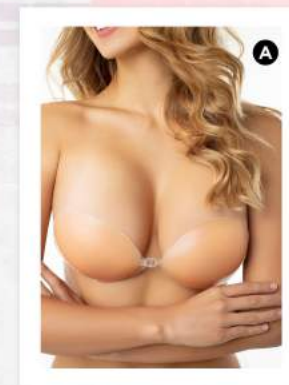

Colores:

ME ENCANTATA LILI PINK

ACCESORIOS

SILICON *Soft*

A SILICON SOFT

Ref: SL001

Silicon hipoalergénicas con control de unión broche discreto en el centro.
Talla: 32, 34, 36, 38.

₡5.995