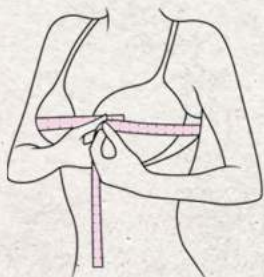

Colores:
Natu 1 / Arena / Canela / Nude / Crema / Beige.

₡4.990

BRASIER

DAMA

Contorno debajo de busto: Utilizando la cinta métrica, toma la medida de tu contorno de debajo del busto. **1.** Para definir el número de tu talla. Contorno de busto: Mide tu contorno por la parte más sobresaliente del busto. **2.** Para definir la letra de tu talla. Ya con la información del número y la letra puedes estar segura de tu talla.

CONTORNO DEBAJO DEL BUSTO

CONTORNO DE BUSTO

CONTORNO DEBAJO DE BUSTO

TALLA	28	30	32	34	36	38	40	42
CONTORNO	59-63 cm	64-68 cm	69-73 cm	74-78 cm	79-83 cm	84-88 cm	89-93 cm	94-99 cm

CONTORNO DE BUSTO

TALLA	A	B	C
28	70-74 cm	75-79 cm	80-84 cm
30	75-79 cm	80-84 cm	85-89 cm
32	80-84 cm	85-89 cm	90-94 cm
34	85-89 cm	90-94 cm	95-99 cm
36	90-94 cm	95-99 cm	100-104 cm
38	95-99 cm	100-104 cm	105-109 cm
40	100-104 cm	105-109 cm	110-114 cm
42	105-109 cm	110-114 cm	115-119 cm