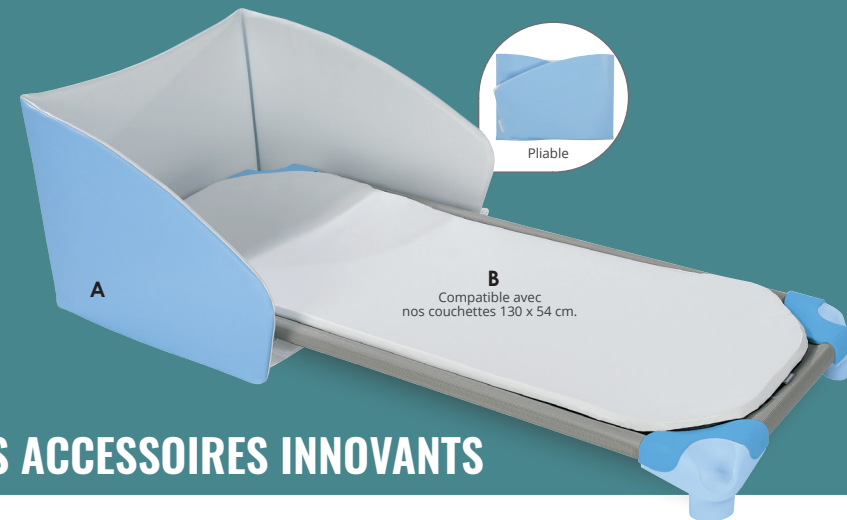

COUVERTURE POLAIRE

Chaud, antiallergique et antiacariens. Traitement antiboulochage.

SAC DE COUCHAGE

Fixation par élastiques aux 2 angles inférieurs. Ne recouvre pas la tête des enfants.

Pliable

Compatible avec nos couchettes 130 x 54 cm.

NOS ACCESSOIRES INNOVANTS

A **CLOISONNETTE DE SIESTE** La cloisonnette offre une sensation de sécurité et limite les contacts visuels entre les enfants, facilitant le retour au calme pour un endormissement plus rapide. L: 64 cm - l: 59 cm - H: 40 cm. Réalisé en TOILE ENDUITE. Lavage à l'eau. Compatible avec les matelas de largeur 60 cm et toutes les couchettes empilables WESCO. Livré à plat, plié en 3. Coloris au choix : ORANGE CLAIR (215) - BLEU CLAIR (057) - VERT CLAIR (037).