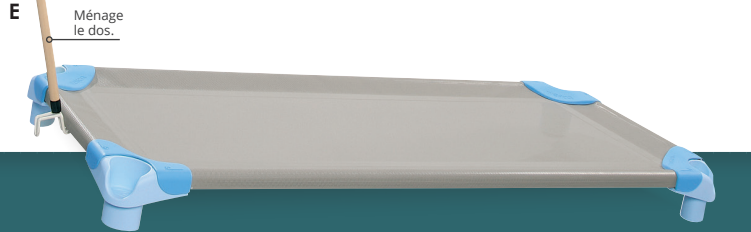

F **ROULETTES AVEC FREIN pour couchette** Ø de la roulette (partie grise) : 5 cm. Utilisation sans enfants uniquement.

00 053 les 4 **11,76 / 9,80** + EC 0,06

Tous nos prix sont indiqués en € TTC / € HT. Prix à jour sur wesco.fr et valables jusqu'au 31 janvier 2024.