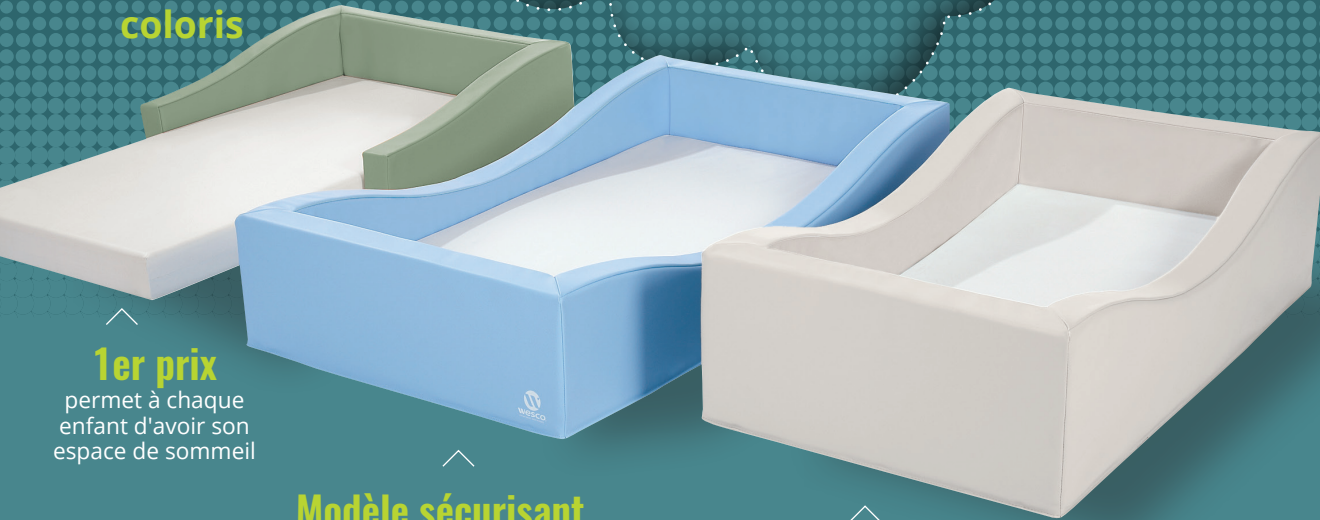

Les
ESSENTIELS
par **wesco**®

pour optimiser **VOS ESPACES REPOS**

wesco.fr

Avec nos
**contours
de matelas,**
grand confort

**nouveaux
coloris**

1er prix
permet à chaque
enfant d'avoir son
espace de sommeil

Modèle sécurisant
facilite la transition entre le lit
à barreaux et la couchette

**Modèle spécial
tout-petits !**
Rebords plus hauts
Gain de place

Avec notre
couchette,
adaptée à la taille
de l'enfant

+ compacte :
jusqu'à 25 couchettes
empilables

Disponible en trois tailles : 105 x 54, 130 x 54 ou 150 x 60 cm

conception
wesco

GARANTIE 3 ANS

FABRIQUÉ EN FRANCE

Conforme à la norme
NFS 54 045
Ne pas plier.
Risque de déformation.
Sans phtalates.

Confortable : matelas parfaitement calé
Empilable : pour un gain de place optimal
Hygènique : aucun contact entre le matelas et le
contour de matelas du dessus. La forme du côté
laisse s'aérer les matelas lorsqu'ils sont empilés
Facile d'entretien : la toile enduite se nettoie
délicatement avec un chiffon ou une éponge, à
l'eau froide savonneuse ou avec notre produit
mousse désinfectante