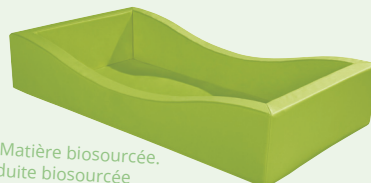

6 mois à 3 ans

**CONTOUR DE MATELAS COCON Standard en toile
enduite biosourcée** L: 134 cm - l: 74 cm - H: 25 cm - ép: 7 cm -
Poids: 6,3 kg. Réalisé en MOUSSE DE POLYETHER recouverte de
TOILE ENDUITE biosourcée support coton. Lavage à l'eau. S'utilise
avec un matelas 120 x 60 cm. Livré sans matelas. Coloris au choix :
NATUREL (016) - VERT (008).

60 087

l'unité

218,40 / 182,00