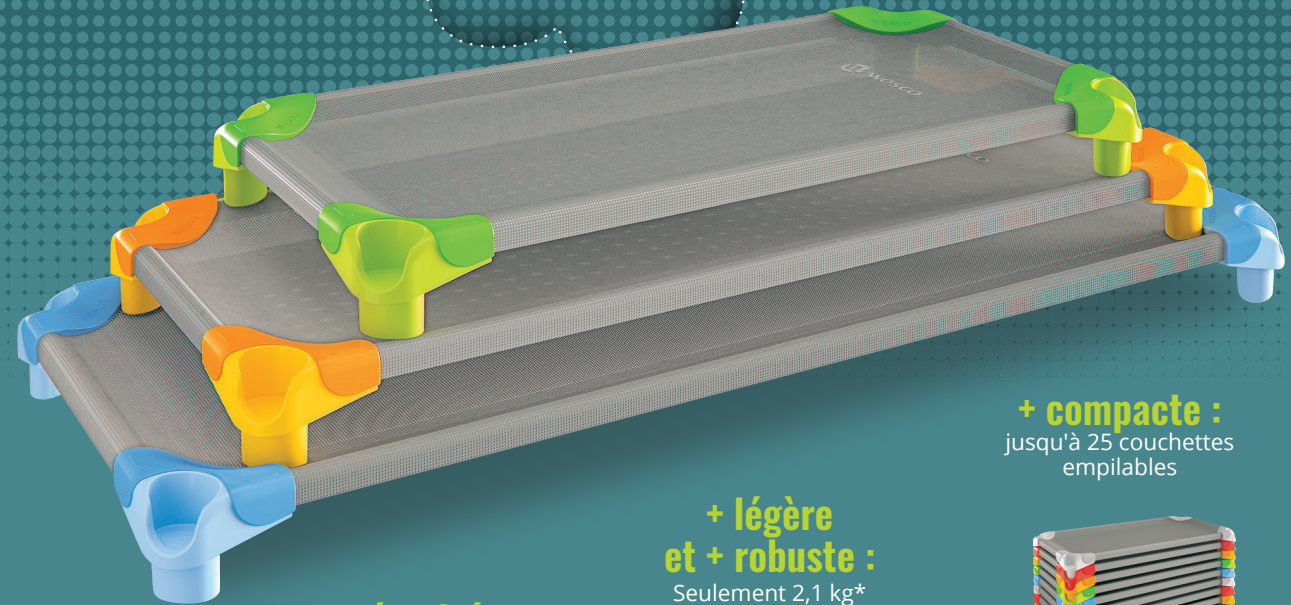

Modèle sécurisant
facilite la transition entre le lit
à barreaux et la couchette

**Modèle spécial
tout-petits !**
Rebords plus hauts
Gain de place

Avec notre
couchette,
adaptée à la taille
de l'enfant

+ compacte :
jusqu'à 25 couchettes
empilables

Disponible en trois tailles : 105 x 54, 130 x 54 ou 150 x 60 cm

conception
wesco

GARANTIE 3 ANS

FABRIQUÉ EN FRANCE

Conforme à la norme
NFS 54 045
Ne pas plier.
Risque de déformation.
Sans phtalates.

Confortable : matelas parfaitement calé
Empilable : pour un gain de place optimal
Hygènique : aucun contact entre le matelas et le
contour de matelas du dessus. La forme du côté
laisse s'aérer les matelas lorsqu'ils sont empilés
Facile d'entretien : la toile enduite se nettoie
délicatement avec un chiffon ou une éponge, à
l'eau froide savonneuse ou avec notre produit
mousse désinfectante