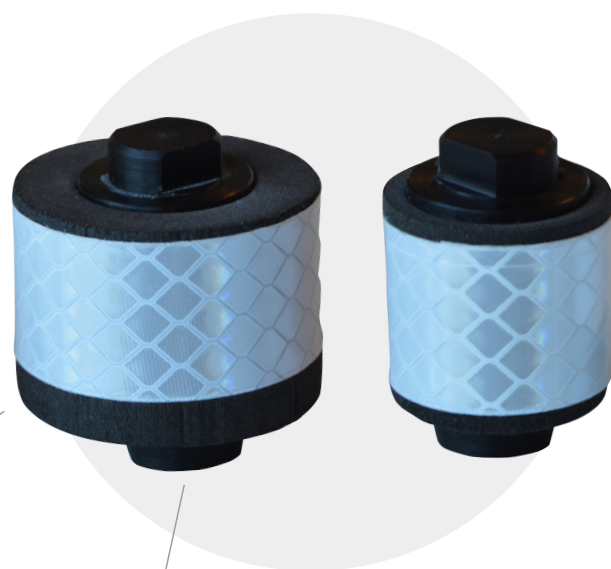

# Spryte

De nye Spryte måreflektorer tilbyder en meget praktisk løsning på afstandsmåling med lasere.

Målenøjagtigheden bliver væsentligt forbedret til stor glæde for golfspillerne.

Diskussioner om afstande hører fortiden til.

## Plastkerne

Omkring en plastkerne er der en ring af polyurethan skum, hvorpå det reflekterende material er fæstnet. Skulle man være uheldig og tabe en flagstang, så gør reflektoren ingen skade på greenen.

## Gevind

Enhederne er forsynet med 3/8" US 24 eller M10 gevind og skrues på toppen af stangen i stedet for topmøtrikken. Enhedens top er udformet så man kan bruge svensknøgle til fastspænding.