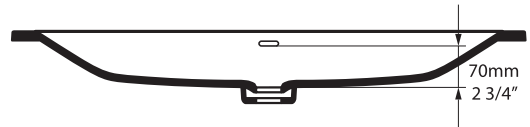

Rossendale 91 DU-ROS-91-10

Top view

Can be undermounted or dropped in
 Kann als Aufsatzbecken montiert werden oder halb versenkt
 Vasque à poser ou à semi-encastrer
 Con posibilidad de instalarlo sobre la encimera o semiencastrado
 Può essere montato ad appoggio o semi incasso

Drop In Cut Out

833mm x 340mm
 32 3/4" x 13 3/8"

UnderMount Cut Out

779mm x 274mm
 30 5/8" x 10 3/4"

Front view

Side view

Section AA

Features an internal overflow
 Integrierter Überlauf
 Dispose d'un trop-plein interne
 Incluye el rebosadero integrado
 Caratterizzato da un troppopieno interno