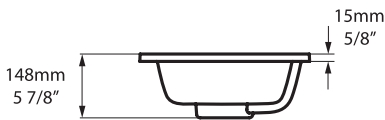

Drop In Cut Out

833mm x 340mm
 32 3/4" x 13 3/8"

UnderMount Cut Out

779mm x 274mm
 30 5/8" x 10 3/4"

Front view

Side view

Section AA

Features an internal overflow
 Integrierter Überlauf
 Dispose d'un trop-plein interne
 Incluye el rebosadero integrado
 Caratterizzato da un troppopieno interno