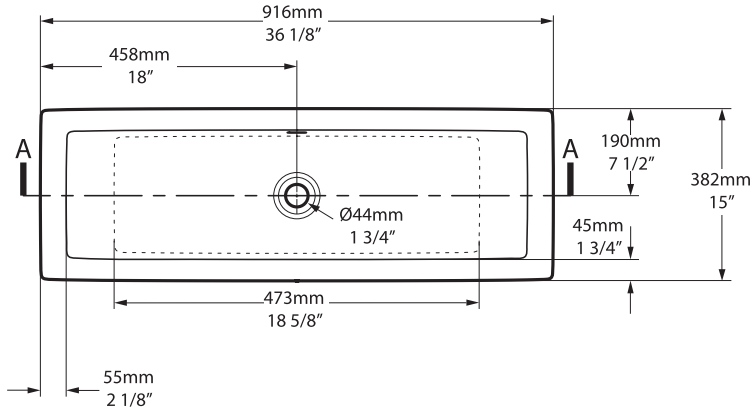

Rossendale 91 DU-ROS-91-10

Top view

Can be undermounted or dropped in
 Kann als Aufsatzbecken montiert werden oder halb versenkt
 Vasque à poser ou à semi-encastrer
 Con posibilidad de instalarlo sobre la encimera o semiencastrado
 Può essere montato ad appoggio o semi incasso

Drop In Cut Out

833mm x 340mm
 32 3/4" x 13 3/8"

UnderMount Cut Out

779mm x 274mm
 30 5/8" x 10 3/4"

Front view

Side view

Section AA

Features an internal overflow
 Integrierter Überlauf
 Dispose d'un trop-plein interne
 Incluye el rebosadero integrado
 Caratterizzato da un troppopieno interno