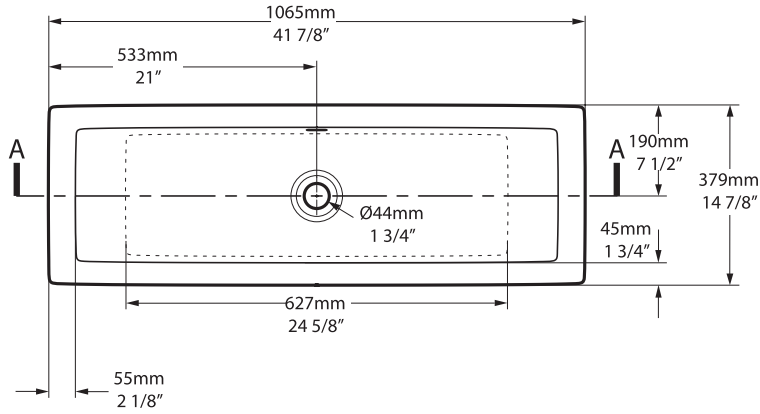

Rossendale 107 DU-ROS-107-IO

Top view

Can be undermounted or dropped in
 Kann als Aufsatzbecken montiert werden oder halb versenkt
 Vasque à poser ou à semi-encastrer
 Con posibilidad de instalarlo sobre la encimera o semiencastrado
 Può essere montato ad appoggio o semi incasso

Drop In Cut Out

987mm x 340mm
 38 7/8" x 13 3/8"

UnderMount Cut Out

933mm x 274mm
 36 3/4" x 10 3/4"

Front view

Side view

Section AA

Features an internal overflow
 Integrierter Überlauf
 Dispose d'un trop-plein interne
 Incluye el rebosadero integrado
 Caratterizzato da un troppopieno interno