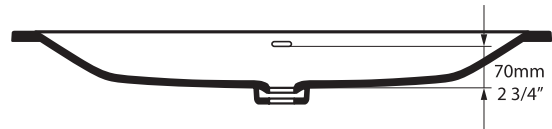

Drop In Cut Out

987mm x 340mm
 38 7/8" x 13 3/8"

UnderMount Cut Out

933mm x 274mm
 36 3/4" x 10 3/4"

Front view

Side view

Section AA

Features an internal overflow
 Integrierter Überlauf
 Dispose d'un trop-plein interne
 Incluye el rebosadero integrado
 Caratterizzato da un troppopieno interno