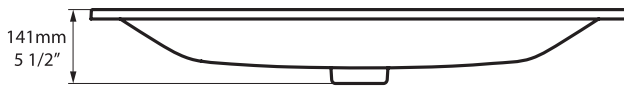

Rossendale 107 DU-ROS-107-IO

Top view

Can be undermounted or dropped in
 Kann als Aufsatzbecken montiert werden oder halb versenkt
 Vasque à poser ou à semi-encastrer
 Con posibilidad de instalarlo sobre la encimera o semiencastrado
 Può essere montato ad appoggio o semi incasso

Drop In Cut Out

987mm x 340mm
 38 7/8" x 13 3/8"

UnderMount Cut Out

933mm x 274mm
 36 3/4" x 10 3/4"

Front view

Side view

Section AA

Features an internal overflow
 Integrierter Überlauf
 Dispose d'un trop-plein interne
 Incluye el rebosadero integrado
 Caratterizzato da un troppopieno interno