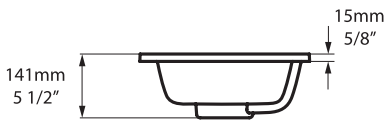

Drop In Cut Out

987mm x 340mm
 38 7/8" x 13 3/8"

UnderMount Cut Out

933mm x 274mm
 36 3/4" x 10 3/4"

Front view

Side view

Section AA

Features an internal overflow
 Integrierter Überlauf
 Dispose d'un trop-plein interne
 Incluye el rebosadero integrado
 Caratterizzato da un troppopieno interno