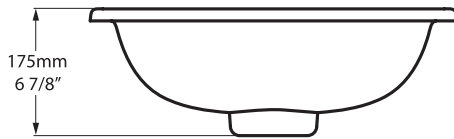

Pembroke 52 DU-PEM-52-IO

Top view

Can be undermounted or dropped in
Kann als Aufsatzbecken montiert werden oder halb versenkt
Vasque à poser ou à semi-encastrer
Con posibilidad de instalarlo sobre la encimera o semiencastrado
Può essere montato ad appoggio o semi incasso

Drop In Cut Out

328mm x 485mm
12 15/16" x 19 1/8"

UnderMount Cut Out

293mm x 450mm
11 1/2" x 17 3/4"

Front view

Side view

Section AA

Features an internal overflow
Integrierter Überlauf
Dispose d'un trop-plein interne
Incluye el rebosadero integrado
Caratterizzato da un troppopieno interno