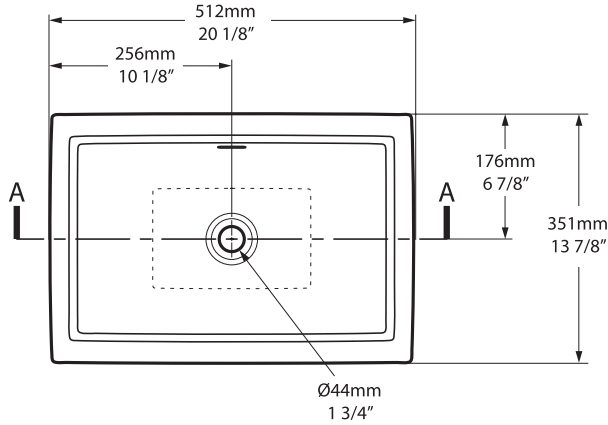

Pembroke 52 DU-PEM-52-IO

Top view

Can be undermounted or dropped in
Kann als Aufsatzbecken montiert werden oder halb versenkt
Vasque à poser ou à semi-encastrer
Con posibilidad de instalarlo sobre la encimera o semiencastrado
Può essere montato ad appoggio o semi incasso

Drop In Cut Out

328mm x 485mm
12 15/16" x 19 1/8"

UnderMount Cut Out

293mm x 450mm
11 1/2" x 17 3/4"

Front view

Side view

Section AA

Features an internal overflow
Integrierter Überlauf
Dispose d'un trop-plein interne
Incluye el rebosadero integrado
Caratterizzato da un troppopieno interno