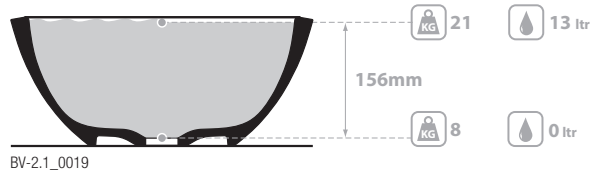

# Maru 42 VB-MAU-42-NO

Recommended wastes: K-25-xx

rich in  
Volcanic  
Limestone™

\*All measurements subject to +/-5% tolerance

Massachusetts Code: Approved  
cUPC listing by IAPMO: File No. 6970

Guaranteed for residential use for 25 years\*  
25 Jahre Garantie bei privater Nutzung  
25 ans de garantie pour un usage domestique  
Garantía de 25 años para uso domestico  
La sicurezza garantita per uso residenziale per 25 anni