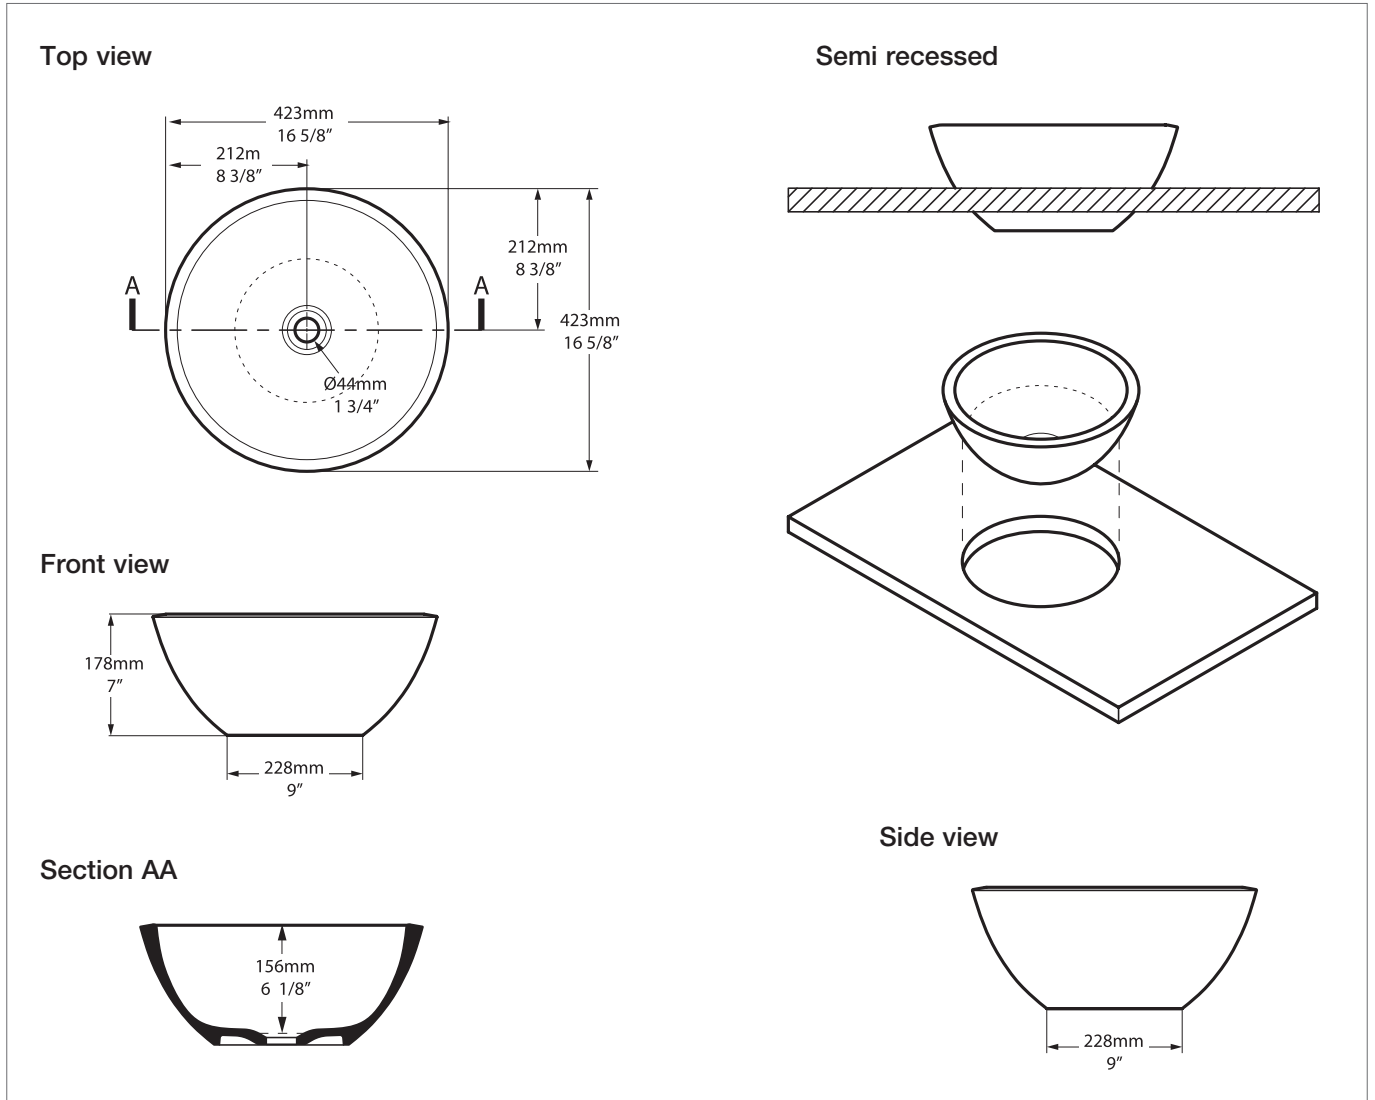

# Maru 42 VB-MAU-42-NO

Recommended wastes: K-25-xx

rich in  
Volcanic  
Limestone™

\*All measurements subject to +/-5% tolerance

Massachusetts Code: Approved  
cUPC listing by IAPMO: File No. 6970

Guaranteed for residential use for 25 years\*  
25 Jahre Garantie bei privater Nutzung  
25 ans de garantie pour un usage domestique  
Garantía de 25 años para uso domestico  
La sicurezza garantita per uso residenziale per 25 anni