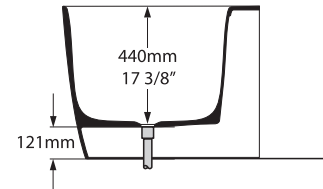

**Side view**

**Front view**

**Section AA**

**Section BB**

Shown with K12 Waste Kit

rich in Volcanic Limestone™

BV-2.1\_0086

368 KG	284 ltr
246 KG	162 ltr
84 KG	0 ltr