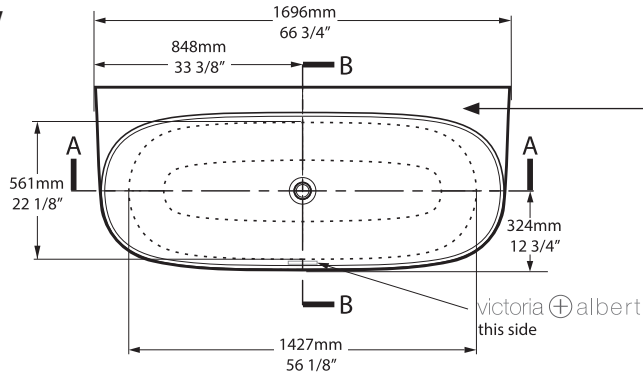

# Lussari 1700 Back to Wall

LU5-N-SW-NO / LU5M-N-SM-NO

**Top view**

Tap holes can be drilled by installer  
 Armaturenlöcher können leicht vom Installateur gebohrt werden  
 Les trous de robinetterie peuvent être percés par l'installateur  
 Pueden ser perforados por el instalador  
 I fori per rubinetti possono essere perforati dall'installatore

**Side view**

**Front view**

**Section AA**

**Section BB**

Shown with K12 Waste Kit

rich in Volcanic Limestone™

BV-2.1\_0086

368 KG	284 ltr
246 KG	162 ltr
84 KG	0 ltr