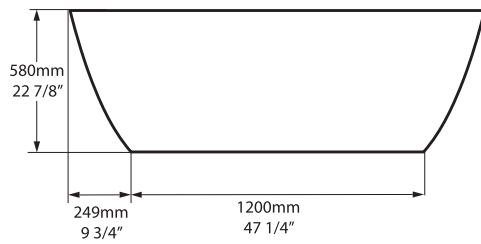

**Side view**

**Front view**

**Section AA**

**Section BB**

Shown with K12 Waste Kit

rich in Volcanic Limestone™

BV-2.1\_0086

368 KG	284 ltr
246 KG	162 ltr
84 KG	0 ltr