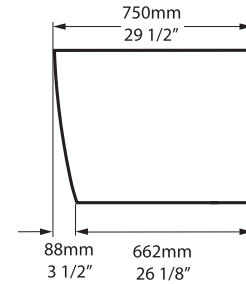

**Side view**

**Front view**

**Section AA**

**Section BB**

Shown with K12 Waste Kit

rich in Volcanic Limestone™

BV-2.1\_0086

368 KG	284 ltr
246 KG	162 ltr
84 KG	0 ltr