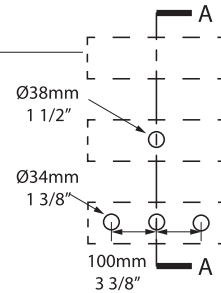

Tap holes can be drilled by installer
Armaturenlöcher können leicht vom Installateur gebohrt werden
Les trous de robinetterie peuvent être percés par l'installateur
Pueden ser perforados por el instalador
I fori per rubinetti possono essere perforati dall'installatore

DB-MAN-N-114-IO

DB-MAN-1TH-114-IO

DB-MAN-3TH-114-IO