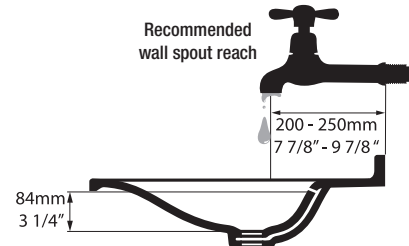

Side view

Section AA

Features an internal overflow
Integrierter Überlauf
Dispose d'un trop-plein interne
Incluye el rebosadero integrado
Caratterizzato da un troppopieno interno