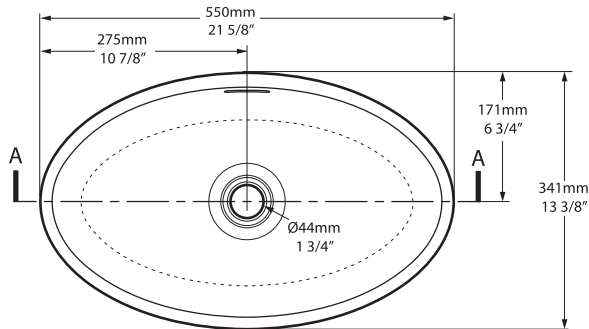

# Corvara 55 VB-COR-55-IO / VB-COR55M-SM-IO

Top view

Side view

Front view

Section AA

Features an internal overflow  
 Integrierter Überlauf  
 Dispose d'un trop-plein interne  
 Incluye el rebosadero integrado  
 Caratterizzato da un troppopieno interno