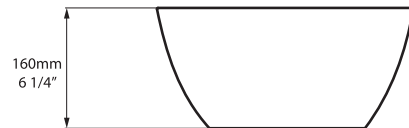

# Corvara 55 VB-COR-55-IO / VB-COR55M-SM-IO

Top view

Side view

Front view

Section AA

Features an internal overflow  
 Integrierter Überlauf  
 Dispose d'un trop-plein interne  
 Incluye el rebosadero integrado  
 Caratterizzato da un troppopieno interno