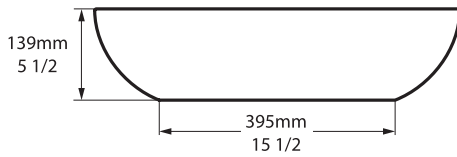

Barcelona 55 VB-BAR-55-IO / VB-BAR55M-SM-IO

Top view

Side view

Front view

Section AA

Features an internal overflow
Integrierter Überlauf
Dispose d'un trop-plein interne
Incluye el rebosadero integrado
Caratterizzato da un troppopieno interno