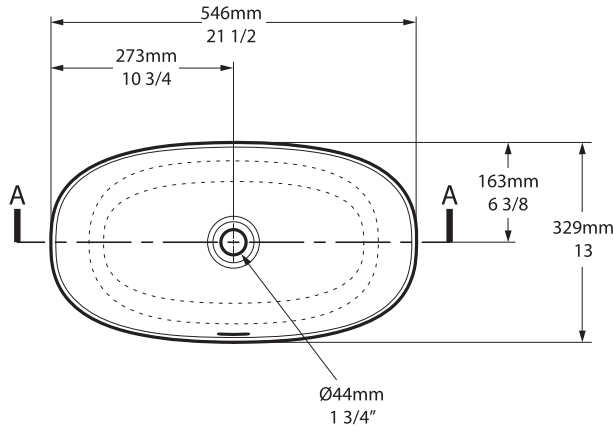

Barcelona 55 VB-BAR-55-IO / VB-BAR55M-SM-IO

Top view

Side view

Front view

Section AA

Features an internal overflow
Integrierter Überlauf
Dispose d'un trop-plein interne
Incluye el rebosadero integrado
Caratterizzato da un troppopieno interno