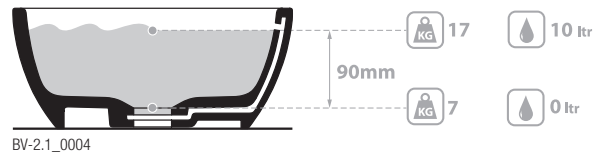

Barcelona 55 VB-BAR-55-IO / VB-BAR55M-SM-IO

Top view

Side view

Front view

Section AA

Features an internal overflow
Integrierter Überlauf
Dispose d'un trop-plein interne
Incluye el rebosadero integrado
Caratterizzato da un troppopieno interno