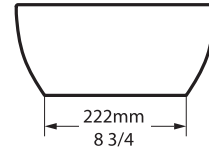

Barcelona 55 VB-BAR-55-IO / VB-BAR55M-SM-IO

Top view

Side view

Front view

Section AA

Features an internal overflow
Integrierter Überlauf
Dispose d'un trop-plein interne
Incluye el rebosadero integrado
Caratterizzato da un troppopieno interno