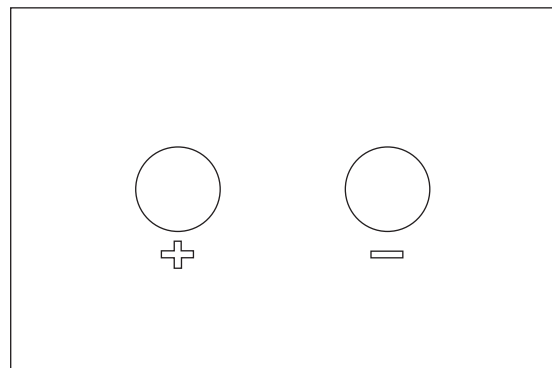

CAPACITY

4.5/3 Litre Dual Flush

145