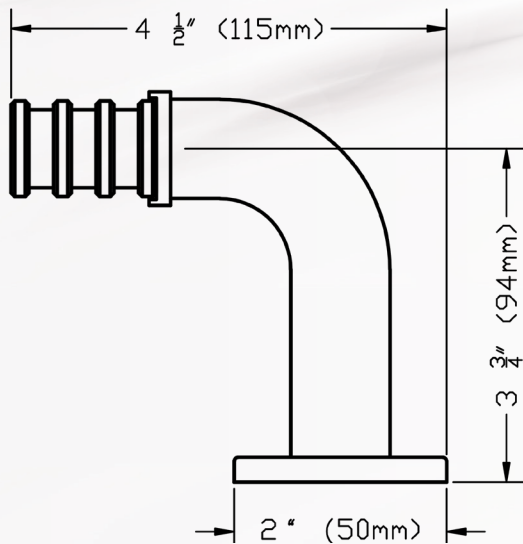

Colours available:
Couleurs disponibles • Colores disponibles:

BL

MG

ORB

PW

Note: Not suitable for use with Sahara Mechanical Poles

Size	Code	Colours available Couleurs disponibles Colores disponibles
4 FT.	WI-118-04	BG, BKN, BL, CH, OG, ORB, PW, SA
6 FT.	WI-118-06	ACR, BG, BKN, BL, CH, MG, OG, ORB, PW, SA
8 FT.	WI-118-08	ACR, BG, BKN, BL, CH, MG, OG, ORB, PW, SA
10 FT.	WI-118-10	BG, BKN, BL, CH, MG, OG, ORB, PW
12 FT.	WI-118-12	ACR, BG, BKN, BL, MG, ORB, PW