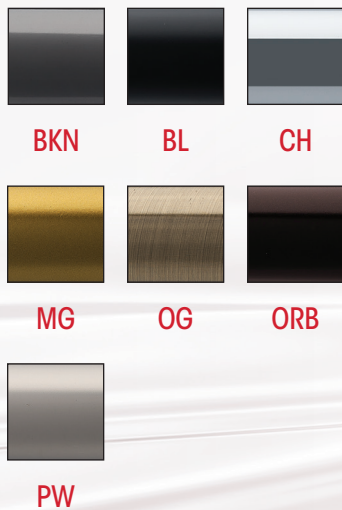

CH

MG

OG

PW

- Real Crystal finials
- Embouts de vrai cristal
- Crystal remates verdaderos

Crystal Square

WI-118F-55

Colours available:
Couleurs disponibles • Colores disponibles:

BKN

BL

CH

MG

OG

PW

- Real Crystal finials
- Embouts de vrai cristal
- Crystal remates verdaderos

- Real Crystal finials
- Embouts de vrai cristal
- Crystal remates verdaderos

Colours available:
Couleurs disponibles • Colores disponibles:

Crystal Crest

WI-118F-57

Colours available:
Couleurs disponibles • Colores disponibles:

- Real Crystal finials
- Embouts de vrai cristal
- Crystal remates verdaderos

- Real Crystal finials
- Embouts de vrai cristal
- Crystal remates verdaderos

Colours available:
Couleurs disponibles • Colores disponibles:

BKN

BL

CH

MG

OG

ORB