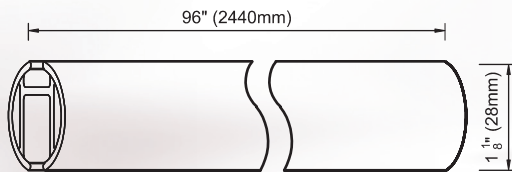

WI-096 8 Ft. • Available in all finishes