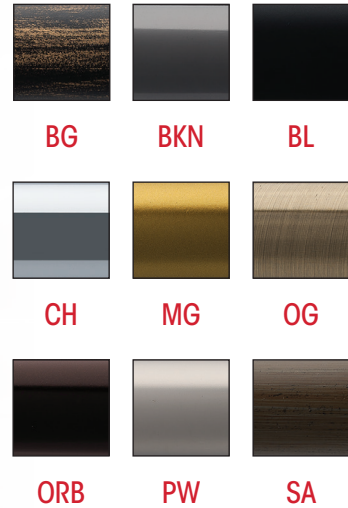

Sahara 1 1/8" collection

Sphere

WI-118F-34

finials

Colours available:
Couleurs disponibles • Colores disponibles:

Sceptre

WI-118F-36

Colours available:
Couleurs disponibles • Colores disponibles:

Note: Not suitable for use with Sahara Mechanical poles.

Sahara 1 1/8" collection

Oasis

WI-118F-37

finials

Colours available:
Couleurs disponibles • Colores disponibles:

Mirage

WI-118F-38

Colours available:
Couleurs disponibles • Colores disponibles:

BL

MG

ORB

PW

Note: Not suitable for use with Sahara Mechanical Poles

Size	Code	Colours available Couleurs disponibles Colores disponibles
4 FT.	WI-118-04	BG, BKN, BL, CH, OG, ORB, PW, SA
6 FT.	WI-118-06	ACR, BG, BKN, BL, CH, MG, OG, ORB, PW, SA
8 FT.	WI-118-08	ACR, BG, BKN, BL, CH, MG, OG, ORB, PW, SA
10 FT.	WI-118-10	BG, BKN, BL, CH, MG, OG, ORB, PW
12 FT.	WI-118-12	ACR, BG, BKN, BL, MG, ORB, PW