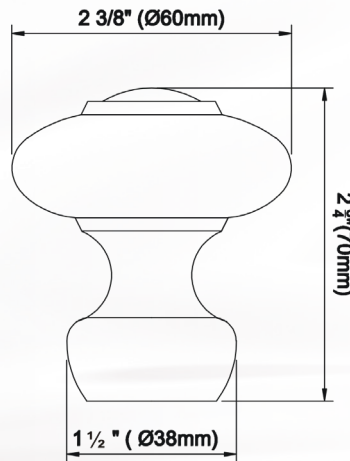

- Real Crystal finials
- Embouts de vrai cristal
- Crystal remates verdaderos

Colours available:
Couleurs disponibles • Colores disponibles:

Crystal Egg

WI-118F-66

Colours available:
Couleurs disponibles • Colores disponibles:

- Real Crystal finials
- Embouts de vrai cristal
- Crystal remates verdaderos