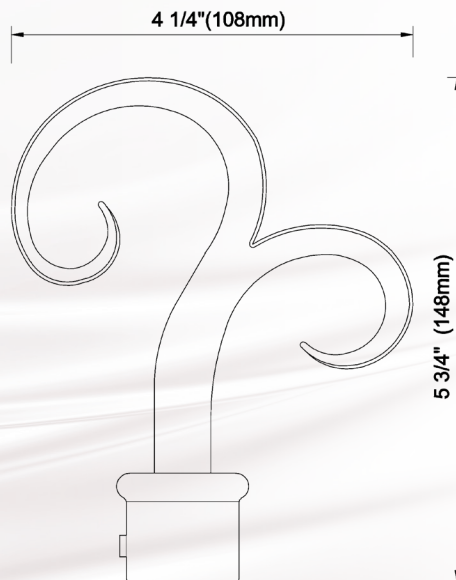

Sahara 1 1/8" collection

Sphere

WI-118F-34

finials

Colours available:
Couleurs disponibles • Colores disponibles:

Sceptre

WI-118F-36

Colours available:
Couleurs disponibles • Colores disponibles: