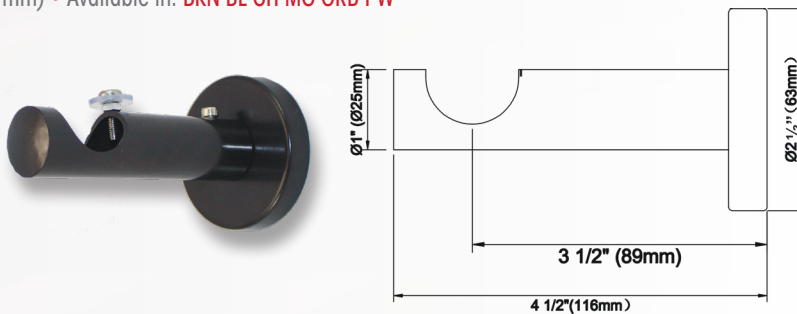

Cylinder Bracket • Support Cylindre • Soporte del Cilindro

WI-118BCY

- Proj: 3 1/2" (89mm) • Available in: **BKN BL CH MG ORB PW**