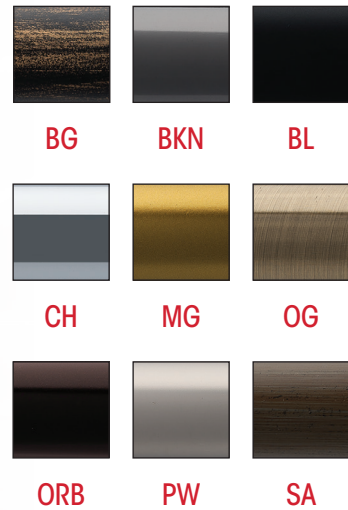

Sahara 1 1/8" collection

Sphere

WI-118F-34

finials

Colours available:
Couleurs disponibles • Colores disponibles:

Sceptre

WI-118F-36

Colours available:
Couleurs disponibles • Colores disponibles:

Note: Not suitable for use with Sahara Mechanical poles.

Sahara 1 1/8" collection

Oasis

WI-118F-37

finials

Colours available:
Couleurs disponibles • Colores disponibles:

Mirage

WI-118F-38

Colours available:
Couleurs disponibles • Colores disponibles:

Colours available:
Couleurs disponibles • Colores disponibles:

Ball
WI-118F-44

Colours available:
Couleurs disponibles • Colores disponibles:

Colours available:
Couleurs disponibles • Colores disponibles:

Fossil
WI-118F-46

Colours available:
Couleurs disponibles • Colores disponibles:

BL

Sahara 1 1/8" collection

Crest

WI-118F-48

finials