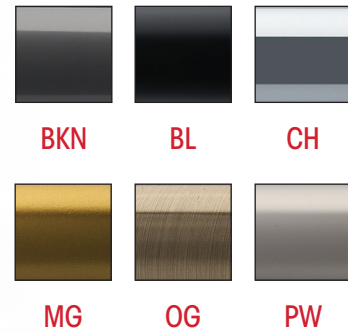

CH

MG

OG

ORB

PW

Colours available:
Couleurs disponibles • Colores disponibles:

BKN

BL

BKN

BL

CH

MG

OG

PW

- Real Crystal finials
- Embouts de vrai cristal
- Crystal remates verdaderos

- Real Crystal finials
- Embouts de vrai cristal
- Crystal remates verdaderos

Colours available:
Couleurs disponibles • Colores disponibles:

Crystal Crest

WI-118F-57

Colours available:
Couleurs disponibles • Colores disponibles:

- Real Crystal finials
- Embouts de vrai cristal
- Crystal remates verdaderos

- Real Crystal finials
- Embouts de vrai cristal
- Crystal remates verdaderos

Colours available:
Couleurs disponibles • Colores disponibles:

BKN

BL

CH

MG

OG

ORB