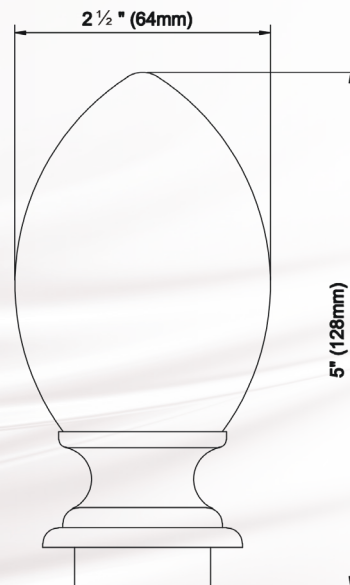

Crystal Egg

WI-118F-66

Colours available:
Couleurs disponibles • Colores disponibles:

- Real Crystal finials
- Embouts de vrai cristal
- Crystal remates verdaderos