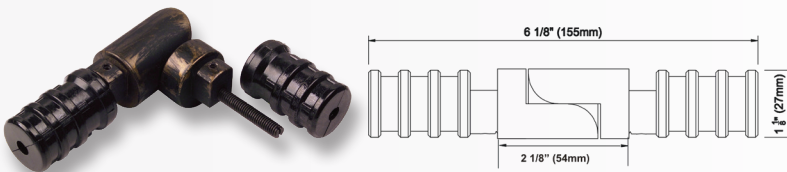

Elbows • Coudes • Codos

WI-118NE

• Available in: **BG BKN BL CH MG OG ORB PW**

Colours available:

Couleurs disponibles • Colores disponibles:

ACR

BG

BKN

BL

CH

MG

OG

ORB

PW

SA