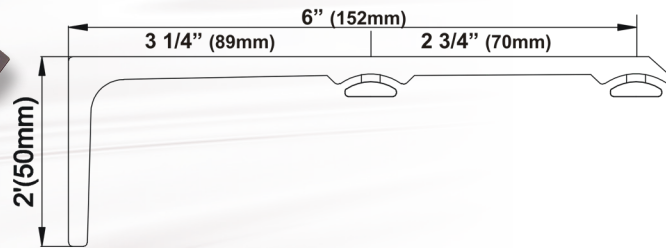

OG

ORB

PW

Double Bracket • Support Double • Soporte Doble

WI-16DB1

- Proj: 3 1/4" to 6" (89mm to 152mm)

Adjustable Double Bracket • Support Double • Soporte Doble

WI-16DB2