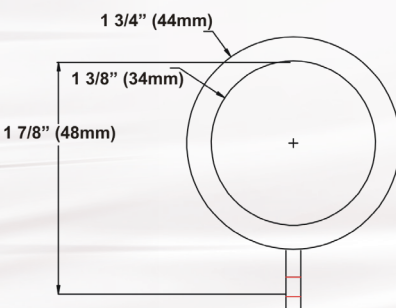

Indoor/Outdoor Ring w/ Lobe

Anneau œillet d'extérieur/intérieur • Argolla para interior/exterior con agujero

- Removable Easy Glide Insert • Insertion Easy Glide detachable • Inserto "Easy Glide" extraíble
- Packages of 8 • Available in: **BG BKN BL CH MG OG ORB PW**

WI-118RP8BK