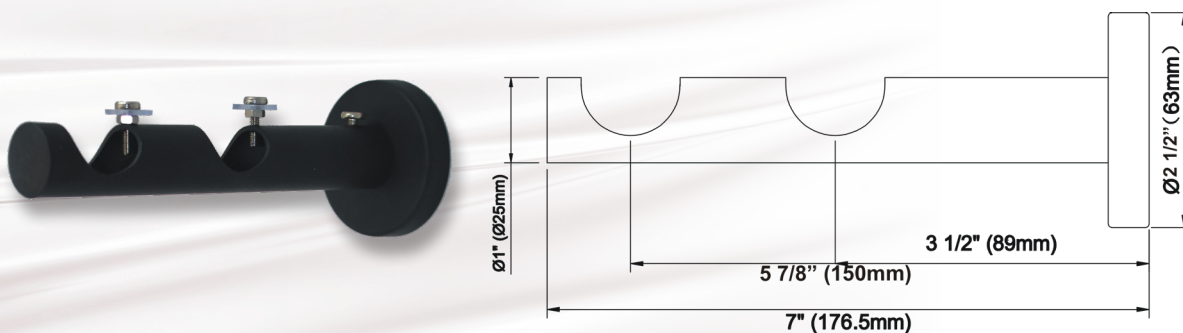

WI-118BCY

- Proj: 3 1/2" (89mm) • Available in: **BKN BL CH MG ORB PW**

Double Cylinder Bracket • Support Doublé de cylindre • Soporte de doble Cilindro

WI-118DBCY

- Proj: 3 1/2" & 5 7/8" (89mm & 150mm) • Available in: **BKN BL CH MG ORB PW**