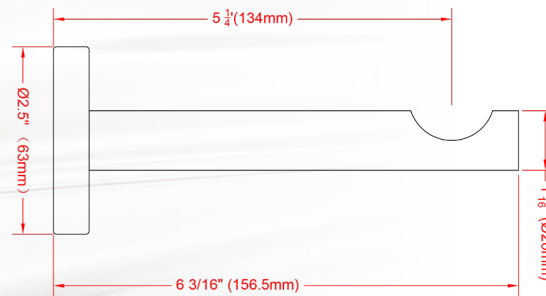

Extended Cylinder Bracket for channel track & motorization poles

- Mécanique & tringles motorisées Support Déco allongé
- Soporte de pared cilíndrico para riel con correderas y riel automatico

WI-16B5

- Proj: 5 1/4" (134mm) • Available in: BL CH PW

Double Cylinder Bracket • Support Doublé de Cylindre • Soporte de Doble Cilindro

WI-16DB3

- Proj: 3 3/8" (86mm) and 6 3/8" (162mm)