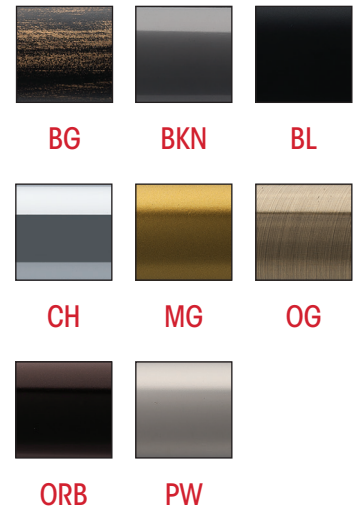

IV WH

Batons

Batons • Batuta

Sahara poles

Metal Batons

WI-18T96

Colours available:
 Couleurs disponibles • Colores disponibles:

BG

WI-072 6 Ft. • Available in: **BG BKN BL MG OG ORB PW**

WI-096 8 Ft. • Available in all finishes

WI-114 12 Ft. • Available in **BG BL CH MG OG ORB PW**

Colours available:
Couleurs disponibles • Cores disponibles: