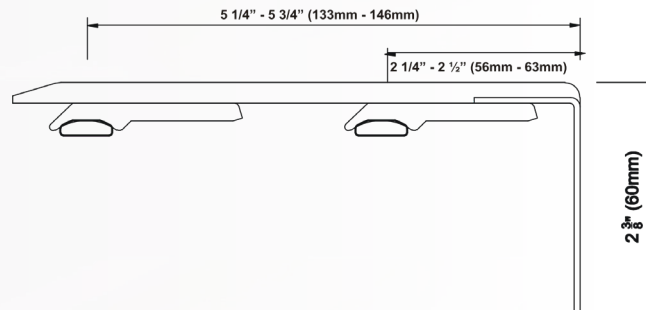

Adjustable Double Bracket • Support Double • Soporte Doble

WI-16DB2

- Proj: 2 1/4" - 2 1/2" (56-63mm) to 5 1/4" - 5 3/4" (133-146mm)