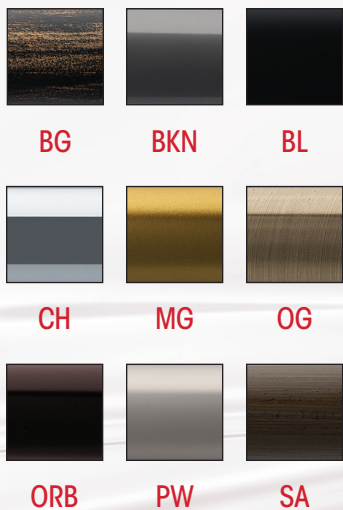

Note: Not suitable for use with Sahara Mechanical poles.

Sahara 1 1/8" collection

Oasis

WI-118F-37

finials

Colours available:
Couleurs disponibles • Colores disponibles:

Mirage

WI-118F-38

Colours available:
Couleurs disponibles • Colores disponibles:

Colours available:
Couleurs disponibles • Colores disponibles:

Ball
WI-118F-44

Colours available:
Couleurs disponibles • Colores disponibles:

Colours available:
Couleurs disponibles • Colores disponibles:

Fossil
WI-118F-46

Colours available:
Couleurs disponibles • Colores disponibles:

BL

Sahara 1 1/8" collection

Crest

WI-118F-48

finials

Colours available:
Couleurs disponibles • Colores disponibles:

BL

CH

OG

PW

Mass

WI-118F-50

Colours available:
Couleurs disponibles • Colores disponibles: