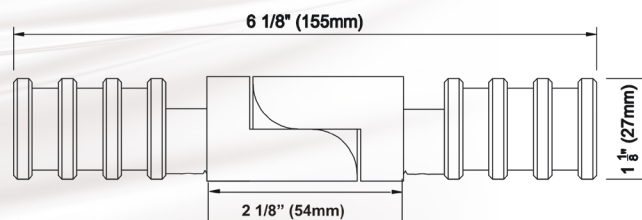

Splice • Joint • Conjunto

WI-16SP2-01

Elbows • Coudes • Codos

WI-118NE

• Available in all finishes shown above

Non-Corded Pleated System • Poles de Piste Canal • Postes de la Pista Canal

Silicone spray suggested for heavy weight fabrics • Spray de silicone recommandé pour des tissus à poids lourd • Spray de silicona recomendado para telas de peso pesado