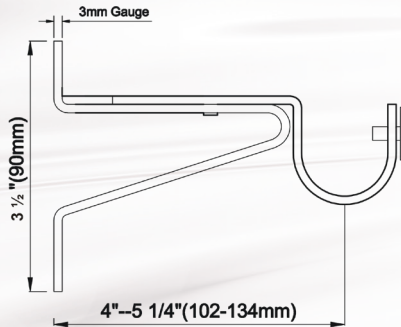

BL

CH

MG

OG

ORB

PW

SA

▼ Smooth decorative pole support screw included in all brackets.
Lisse vis de support de poteau décoratif inclus dans toutes les tranches.
Liso tornillo de soporte del poste decorativo incluye en todos los soportes..

Heavy Duty Bracket • Support Fortes • Soporte para Trabajo Pesado

WI-118BHD

• Proj: 4" to 5 1/4" (102mm to 134mm)

Double Heavy Duty Bracket

• Support Double Robuste • Soporte Doble para Trabajo Pesado

WI-118DB2