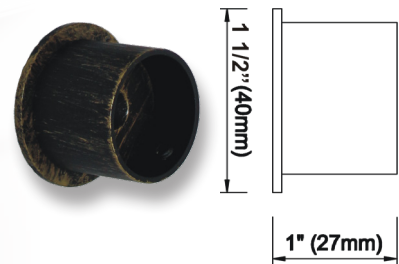

Inside Mount Bracket

Support Montage Intérieur

Dentro de Soporte de Montaje

WI-16IS

• Not available in SA