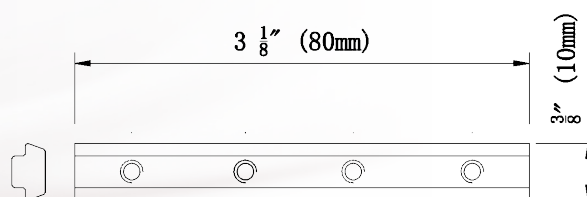

Splice • Joint • Conjunto

WI-16SP2-01