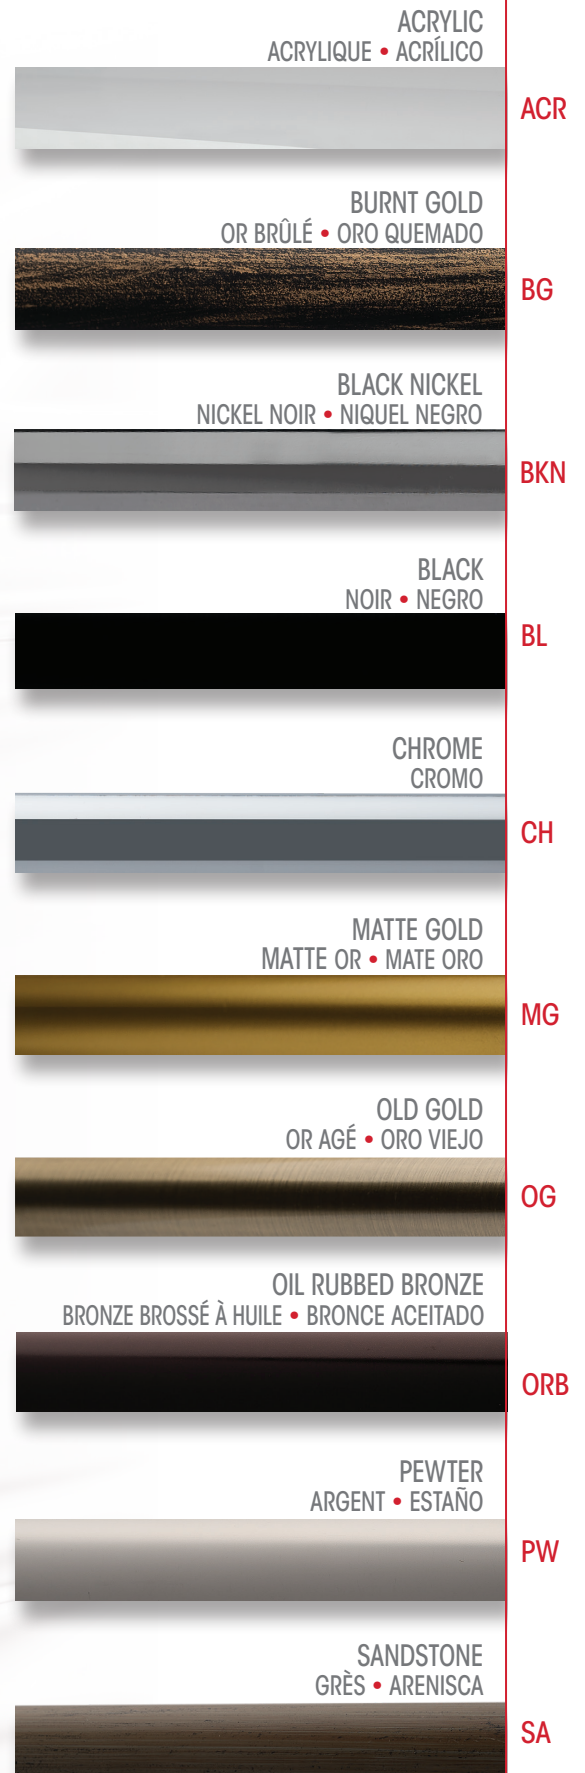

Colours available:
Couleurs disponibles • Colores disponibles:

Crystal Egg

WI-118F-66

Colours available:
Couleurs disponibles • Colores disponibles:

- Real Crystal finials
- Embouts de vrai cristal
- Crystal remates verdaderos

Colours available:
Couleurs disponibles • Colores disponibles:

BL

MG

ORB

PW

Note: Not suitable for use with Sahara Mechanical Poles

Size	Code	Colours available Couleurs disponibles Colores disponibles
4 FT.	WI-118-04	BG, BKN, BL, CH, OG, ORB, PW, SA
6 FT.	WI-118-06	ACR, BG, BKN, BL, CH, MG, OG, ORB, PW, SA
8 FT.	WI-118-08	ACR, BG, BKN, BL, CH, MG, OG, ORB, PW, SA
10 FT.	WI-118-10	BG, BKN, BL, CH, MG, OG, ORB, PW
12 FT.	WI-118-12	ACR, BG, BKN, BL, MG, ORB, PW

BKN

BL

CH

MG

OG

ORB

PW

SA

ACR

BG

BKN

BL

CH

MG

OG

ORB