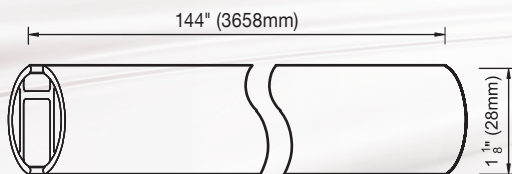

WI-114 12 Ft. • Available in **BG BL CH MG OG ORB PW**