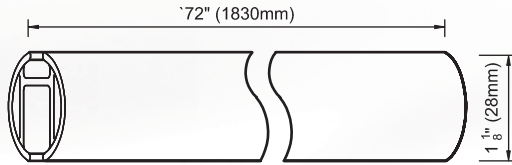

Mechanical Poles

Tringles avec canal • Canal pista postes

WI-072 6 Ft. • Available in: **BG BKN BL MG OG ORB PW**