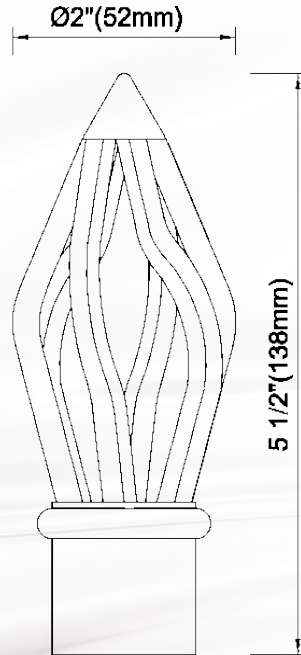

Note: Not suitable for use with Sahara Mechanical poles.

Sahara 1 1/8" collection

Oasis

WI-118F-37

finials

Colours available:
Couleurs disponibles • Colores disponibles:

Mirage

WI-118F-38