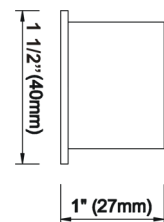

WI-16BC2

- Proj: 3 3/4" (94)

Inside Mount Bracket

Support Montage Intérieur
Dentro de Soporte de Montaje

WI-16IS

- Proj: 1" (27mm)

Finish Sample Sets

Échantillons Couleurs • Muestras de Terminación