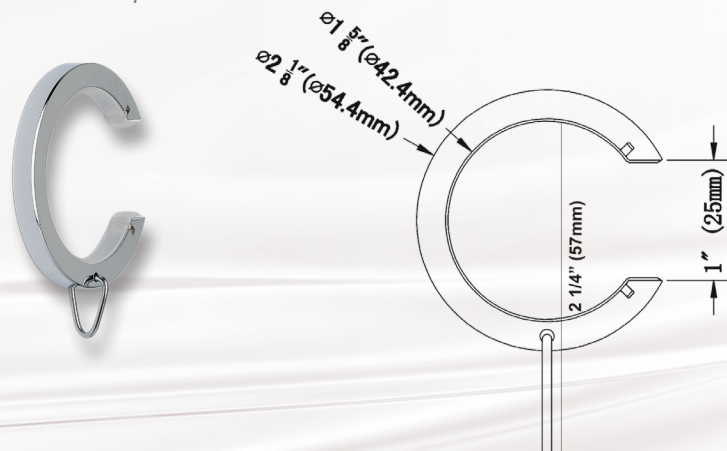

MG

OG

ORB

PW

Bypass Ring • Anneaux Surmontables • Anillos de Desbordamiento

WI-118RP7

- 8 per Package
- Easy Glide Insert
- Insertion Easy Glide
- Inserto "Easy Glide"

Sahara 1 1/8" collection