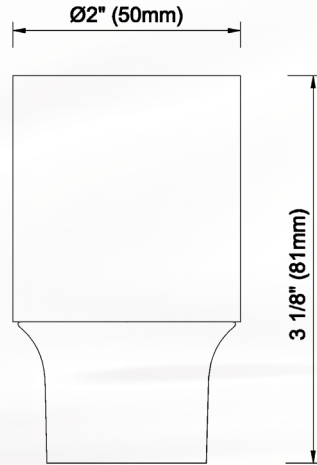

Sahara 1 1/8" collection

Crest

WI-118F-48

finials