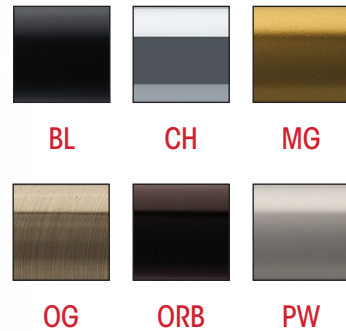

- Real Crystal finials
- Embouts de vrai cristal
- Crystal remates verdaderos

Colours available:
Couleurs disponibles • Colores disponibles:

BKN

BL

CH

MG

OG

ORB

OG

ORB

PW

- Real Crystal finials
- Embouts de vrai cristal
- Crystal remates verdaderos

Colours available:
Couleurs disponibles • Colores disponibles:

BKN

BL

CH

BKN

BL

CH

MG

OG

PW

- Real Crystal finials
- Embouts de vrai cristal
- Crystal remates verdaderos

- Real Crystal finials
- Embouts de vrai cristal
- Crystal remates verdaderos

Colours available:
Couleurs disponibles • Colores disponibles:

Crystal Egg

WI-118F-66

Colours available:
Couleurs disponibles • Colores disponibles:

- Real Crystal finials
- Embouts de vrai cristal
- Crystal remates verdaderos