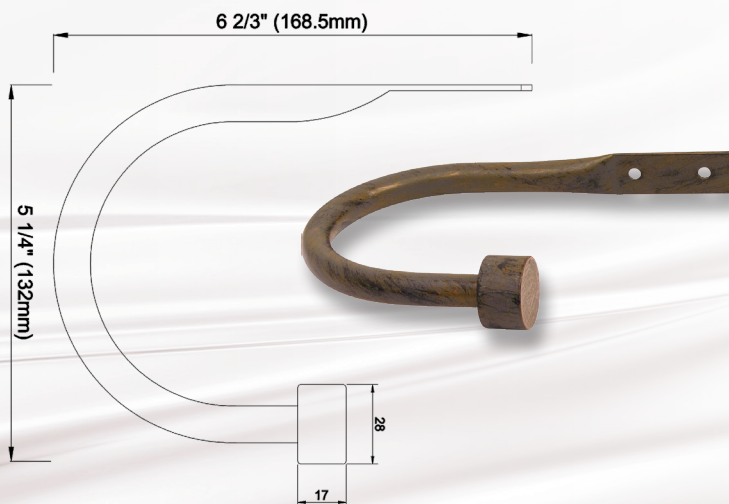

39 1/2"
(1005mm)

5/8" (16 mm)

Holdbacks

Embrasse • Aguantar

WI-118H

Not available in MG Matte Gold • Matte Ore • Mate Oro

Mechanical Poles

Tringles avec canal • Canal pista postes