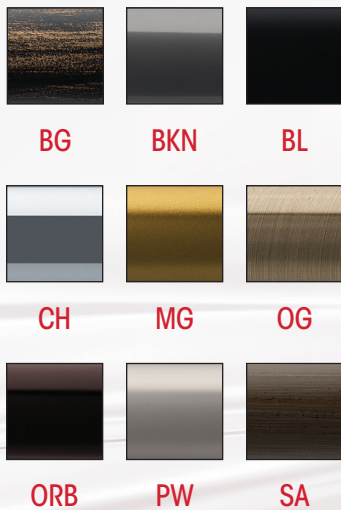

Sahara 1 1/8" collection

Sphere

WI-118F-34

finials

Colours available:
Couleurs disponibles • Colores disponibles:

Sceptre

WI-118F-36

Colours available:
Couleurs disponibles • Colores disponibles:

Note: Not suitable for use with Sahara Mechanical poles.

Sahara 1 1/8" collection

Oasis

WI-118F-37

finials

Colours available:
Couleurs disponibles • Colores disponibles:

Mirage

WI-118F-38

Colours available:
Couleurs disponibles • Colores disponibles:

Colours available:
Couleurs disponibles • Colores disponibles:

Ball
WI-118F-44

Colours available:
Couleurs disponibles • Colores disponibles:

Colours available:
Couleurs disponibles • Colores disponibles:

Fossil
WI-118F-46

Colours available:
Couleurs disponibles • Colores disponibles:

BL

Sahara 1 1/8" collection

Crest

WI-118F-48

finials