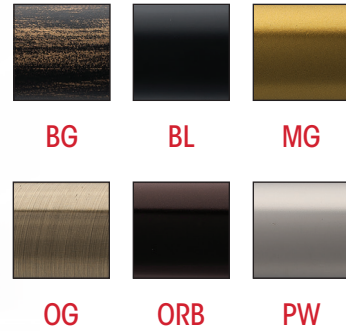

Colours available:
Couleurs disponibles • Colores disponibles:

Fossil
WI-118F-46

Colours available:
Couleurs disponibles • Colores disponibles:

BL

Sahara 1 1/8" collection

Crest

WI-118F-48

finials

Colours available:
Couleurs disponibles • Colores disponibles:

BL

CH

OG

PW

Mass

WI-118F-50

Colours available:
Couleurs disponibles • Colores disponibles:

BG

BL

OG

PW

Colours available:
Couleurs disponibles • Colores disponibles:

Trumpet

WI-118F-61

Colours available:
Couleurs disponibles • Colores disponibles: