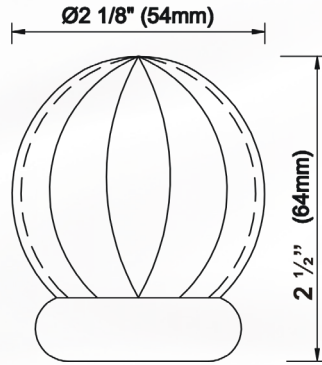

Sahara 1 1/8" collection

Sphere

WI-118F-34

finials