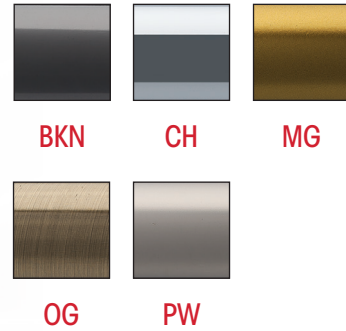

BG

BL

OG

PW

Colours available:
Couleurs disponibles • Colores disponibles:

Trumpet

WI-118F-61

Colours available:
Couleurs disponibles • Colores disponibles:

Sahara 1 1/8" collection

Urn

WIC-118F-09

finials

Colours available:
Couleurs disponibles • Colores disponibles:

BKN

CH

MG

OG

PW

Tapered

WIC-118F-10

Colours available:
Couleurs disponibles • Colores disponibles:

BKN

CH

PW

Colours available:
Couleurs disponibles • Colores disponibles:

Iced Trumpet
WIC-118F-04

Colours available:
Couleurs disponibles • Colores disponibles:

Sahara 1 1/8" collection

Iced End Cap

WIC-118F-08

finials