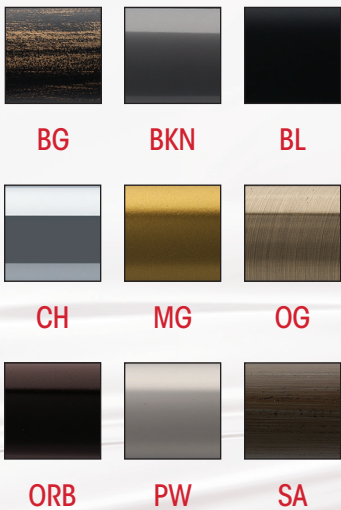

Sahara 1 1/8" collection

Sphere

WI-118F-34

finials

Colours available:
Couleurs disponibles • Colores disponibles:

Sceptre

WI-118F-36

Colours available:
Couleurs disponibles • Colores disponibles:

Note: Not suitable for use with Sahara Mechanical poles.

Sahara 1 1/8" collection

Oasis

WI-118F-37

finials

Colours available:
Couleurs disponibles • Colores disponibles:

Mirage

WI-118F-38