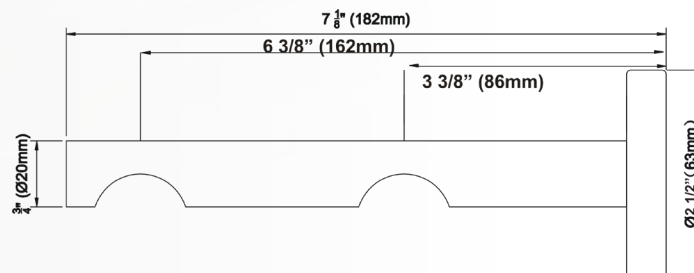

Single Enclosed Pass Through Bracket w/ 2 set screws for Channel Track Poles

- Mécanique Support ouvert, 2 vis inclus
- Soporte individual abierto para muro c/2 pares de tornillos para riel con correderas

WI-16BC2

- Proj: 3 3/4" (94)