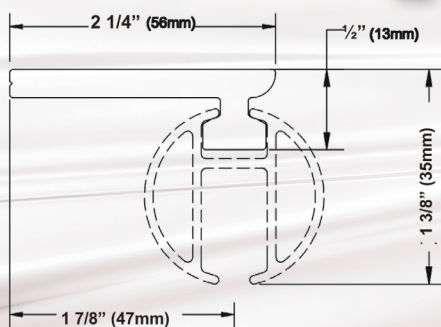

OG

ORB

PW

Double Bracket • Support Double • Soporte Doble

WI-16DB1

- Proj: 3 1/4" to 6" (89mm to 152mm)

Adjustable Double Bracket • Support Double • Soporte Doble

WI-16DB2

- Proj: 2 1/4" - 2 1/2" (56-63mm) to 5 1/4" - 5 3/4" (133-146mm)

Flush Mount Ceiling Bracket
Support de Plafond • Soporte de Techo

WI-16C1

- Proj: 1 7/8" (47mm)

Ceiling bracket
Support de Plafond • Soporte de Techo