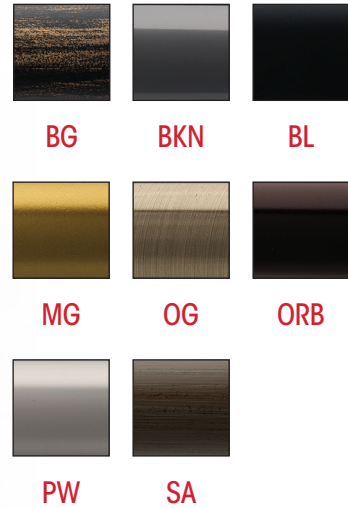

Sahara 1 1/8" collection

Sphere

WI-118F-34

finials

Colours available:
Couleurs disponibles • Colores disponibles:

Sceptre

WI-118F-36

Colours available:
Couleurs disponibles • Colores disponibles:

Note: Not suitable for use with Sahara Mechanical poles.

Sahara 1 1/8" collection

Oasis

WI-118F-37

finials

Colours available:
Couleurs disponibles • Colores disponibles:

Mirage

WI-118F-38

Colours available:
Couleurs disponibles • Colores disponibles:

Colours available:
Couleurs disponibles • Colores disponibles:

Ball
WI-118F-44

Colours available:
Couleurs disponibles • Colores disponibles:

Colours available:
Couleurs disponibles • Colores disponibles:

Fossil
WI-118F-46

Colours available:
Couleurs disponibles • Colores disponibles:

BL

Sahara 1 1/8" collection

Crest

WI-118F-48

finials