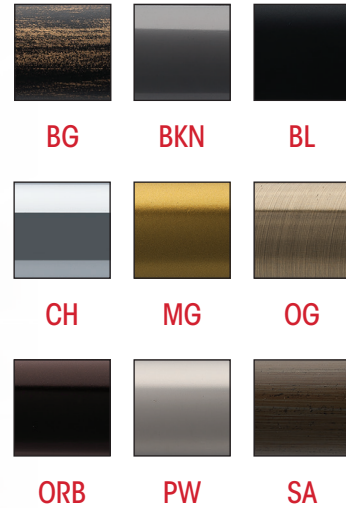

Sahara 1 1/8" collection

Sphere

WI-118F-34

finials

Colours available:
Couleurs disponibles • Colores disponibles:

Sceptre

WI-118F-36

Colours available:
Couleurs disponibles • Colores disponibles:

Note: Not suitable for use with Sahara Mechanical poles.

Sahara 1 1/8" collection

Oasis

WI-118F-37

finials

Colours available:
Couleurs disponibles • Colores disponibles:

Mirage

WI-118F-38

Colours available:
Couleurs disponibles • Colores disponibles:

Colours available:
Couleurs disponibles • Colores disponibles:

Ball
WI-118F-44

Colours available:
Couleurs disponibles • Colores disponibles:

Colours available:
Couleurs disponibles • Colores disponibles:

Fossil
WI-118F-46

Colours available:
Couleurs disponibles • Colores disponibles:

BL

Sahara 1 1/8" collection

Crest

WI-118F-48

finials