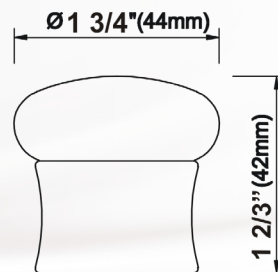

Sahara 1 1/8" collection

Knot

WI-118F-30

finials

Colours available:
Couleurs disponibles • Colores disponibles:

BG

BL

OG

PW

SA

Note: Not suitable for use with Sahara Mechanical poles.

Crown

WI-118F-33

Colours available:
Couleurs disponibles • Colores disponibles:

BG

BKN

BL

CH

MG

OG

ORB

PW

SA