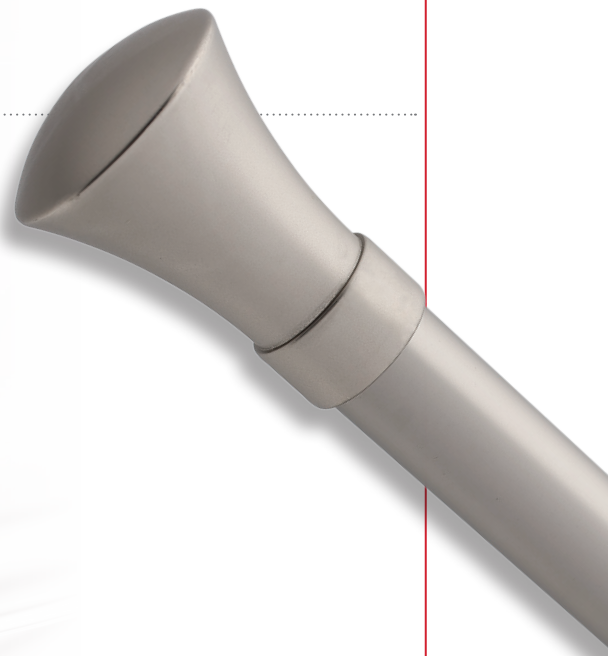

BG

BL

OG

PW

Colours available:
Couleurs disponibles • Colores disponibles:

Trumpet

WI-118F-61

Colours available:
Couleurs disponibles • Colores disponibles: