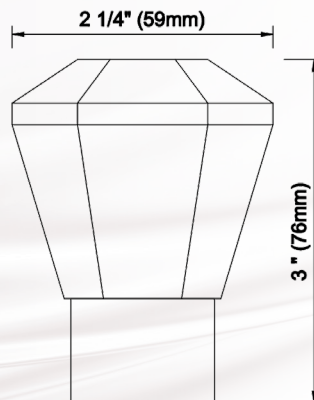

- Real Crystal finials
- Embouts de vrai cristal
- Crystal remates verdaderos