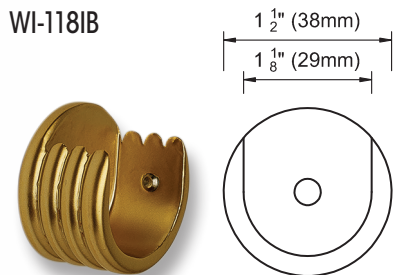

Heavy Duty Bracket • Support Fortes • Soporte para Trabajo Pesado

WI-118BHD

• Proj: 4" to 5 1/4" (102mm to 134mm)

Double Heavy Duty Bracket

• Support Double Robuste • Soporte Doble para Trabajo Pesado

WI-118DB2

• Proj: 4" to 5 1/4" (102mm to 134mm) & 6 3/4" to 8" (170mm to 202mm)

Inside Mount Bracket

Support Montage Intérieur

Dentro de Soporte de Montaje

WI-118IB

Inside Mount Bracket

Support Montage Intérieur

Dentro de Soporte de Montaje