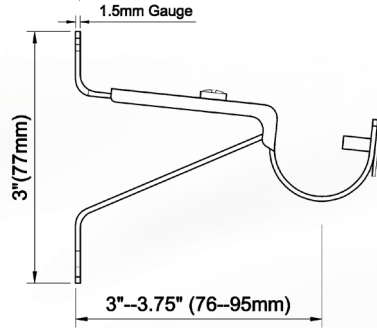

PW

SA

Single Bracket • Support Simple • Soporte Individual

WI-118B

• Proj: 3" - 3 3/4" (76mm to 95mm)

Colours available:
Couleurs disponibles • Colores disponibles:

BG

BKN