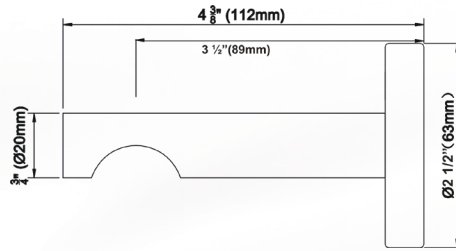

WI-16C2

- Proj: 2" (50mm)

Cylinder Bracket • Support Cylindre • Soporte del Cilindro

WI-16B3

- Proj: 3 1/2" (89mm)

Colours available:

Couleurs disponibles • Colores disponibles:

BG