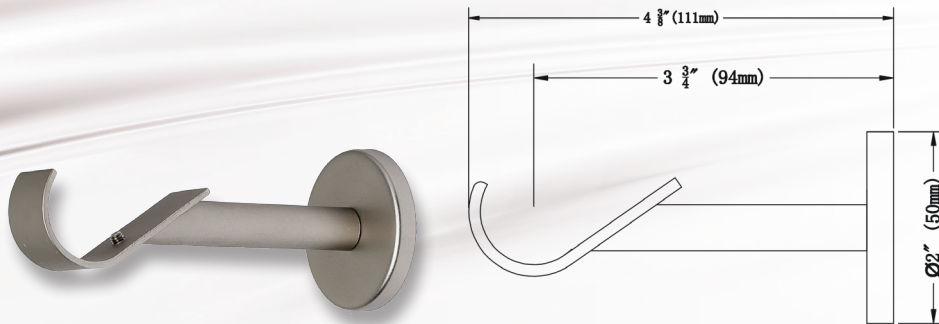

- These brackets and rings are designed to allow the rings to pass over the brackets, allowing a completely free flow of the drapery across the span of the treatment, regardless of length of rod face width.
- Ces supports et anneaux sont conçus pour permettre aux anneaux de passer par-dessus les supports, permettant un fonctionnement libre des rideaux tout au long de la tringle.
- Estos soportes y anillos están diseñados para permitir que los anillos pasen sobre los soportes, permitiendo un flujo completamente libre de la cortina de lado a lado.

Bypass Bracket • Support Surmontables • Soportes de Desbordamiento

WI-118B4

- Proj: 3 3/4" (94mm)