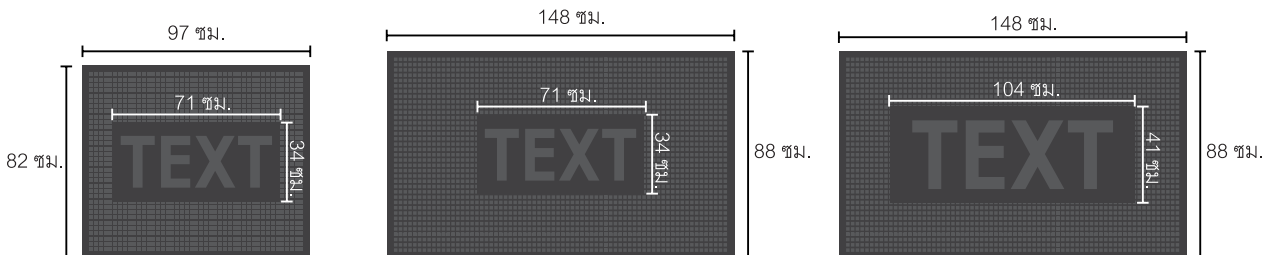

การใช้งาน :

- พรมพร้อมข้อความต้อนรับหน้าอาคาร
- ใช้ได้ทั้งภายนอกและในอาคาร ที่มีหลังคาหรือกันสาด
- บริเวณที่มีการสัญจรหนาแน่น
- หน้าห้องน้ำ

วัสดุ :

- 100% โพลีโพรพิลีน ประเภท solution dyed
- 100% ยางไนโตร

ข้อมูลผลิตภัณฑ์

ขนาดพรม รวมขอบ 3 ซม.	82 x 97 ซม.	88 x 148 ซม.	
ขนาดพื้นที่หน้าต่าง สำหรับข้อความ	71 x 34 ซม.	71 x 34 ซม.	41 x 104 ซม.
Pattern	Waffle (ลายเวฟเฟิล) พร้อมข้อความ WELCOME*		
น้ำหนักต่อผืน โดยประมาณ	2.8 กก.	4.5 กก.	
ความสูงรวม โดยประมาณ	7 มม.		

*กรณีต้องการข้อความอื่น กรุณาสอบถามฝ่ายขาย (มีปริมาณขั้นต่ำในการสั่งซื้อ)

ปริมาณฝุ่นที่ดักได้เฉลี่ย: 1,000 กรัมต่อ ตร.ม.

ปริมาณน้ำที่ซับได้เฉลี่ย:

- 1,500 กรัมต่อ ตร.ม. สำหรับชนิดขอบผ้า
- 4,500 กรัมต่อ ตร.ม. สำหรับชนิดขอบยาง