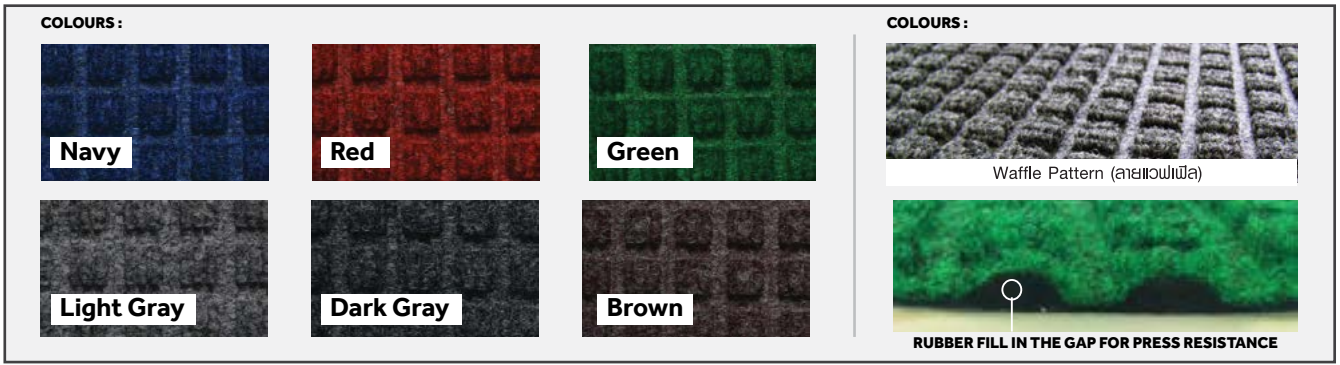

Water Horse Window

พรรณชนิ้ำ กัณลิ้น พร้อมช้อควา

Water Horse Window

คุณสมบัติ :

- พรมดักฝุ่น กักน้ำ พร้อมข้อความ Welcome หรือสิ่งผลิตข้อความเฉพาะ*
- ซับและเก็บกักน้ำได้ ถึง 1.5-4.5 ลิตรต่อตารางเมตร
- ขจัดสิ่งสกปรกจากรองเท้า
- กันลื่นและทนการขีดข่วน
- กันไฟฟ้าสถิตย์
- ทนต่อแสง
- ไม่มีส่วนผสมของ PVC

การใช้งาน :

- พรมพร้อมข้อความต้อนรับหน้าอาคาร
- ใช้ได้ทั้งภายนอกและในอาคาร ที่มีหลังคาหรือกันสาด
- บริเวณที่มีการสัญจรหนาแน่น
- หน้าห้องน้ำ

วัสดุ :

- 100% โพลีโพรพิลีน ประเภท solution dyed
- 100% ยางไนโตร