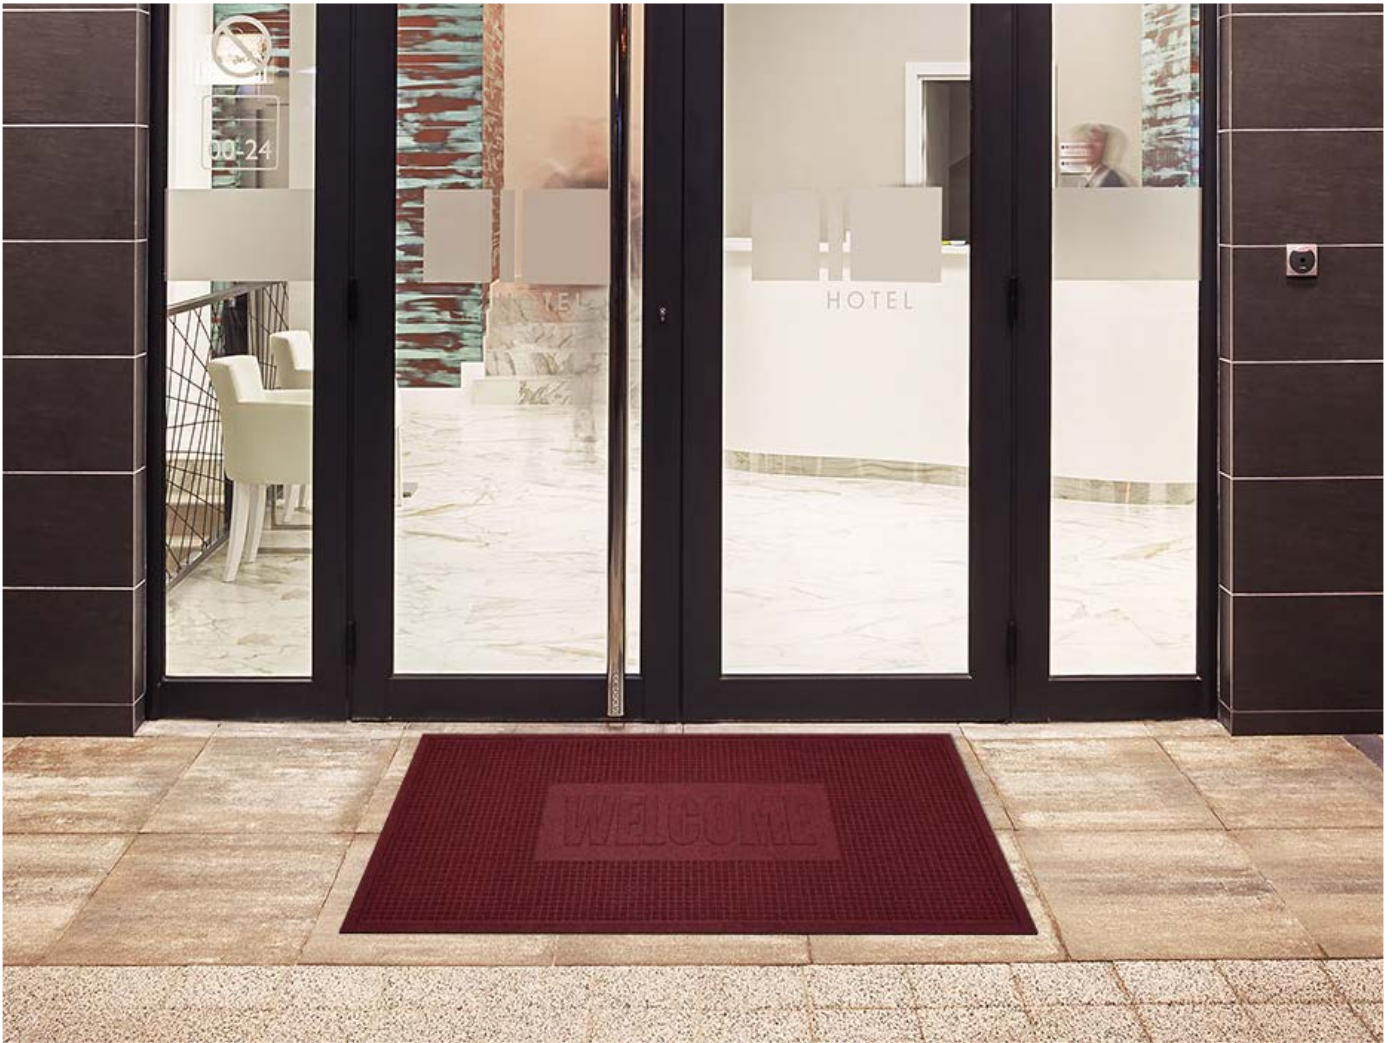

Water Horse Window

พรรณชนิ้ำ กัณลิ้น พร้อมช้อควา

Water Horse Window

คุณสมบัติ :

- พรมดักฝุ่น กักน้ำ พร้อมข้อความ Welcome หรือสิ่งผลิตข้อความเฉพาะ*
- ซับและเก็บกักน้ำได้ ถึง 1.5-4.5 ลิตรต่อตารางเมตร
- ขจัดสิ่งสกปรกจากรองเท้า
- กันลื่นและทนการขีดข่วน
- กันไฟฟ้าสถิตย์
- ทนต่อแสง
- ไม่มีส่วนผสมของ PVC

การใช้งาน :

- พรมพร้อมข้อความต้อนรับหน้าอาคาร
- ใช้ได้ทั้งภายนอกและในอาคาร ที่มีหลังคาหรือกันสาด
- บริเวณที่มีการสัญจรหนาแน่น
- หน้าห้องน้ำ

วัสดุ :

- 100% โพลีโพรพิลีน ประเภท solution dyed
- 100% ยางไนโตร

ข้อมูลผลิตภัณฑ์

ขนาดพรม รวมขอบ 3 ซม.	82 x 97 ซม.	88 x 148 ซม.	
ขนาดพื้นที่หน้าต่าง สำหรับข้อความ	71 x 34 ซม.	71 x 34 ซม.	41 x 104 ซม.
Pattern	Waffle (ลายเวฟเฟิล) พร้อมข้อความ WELCOME*		
น้ำหนักต่อผืน โดยประมาณ	2.8 กก.	4.5 กก.	
ความสูงรวม โดยประมาณ	7 มม.		