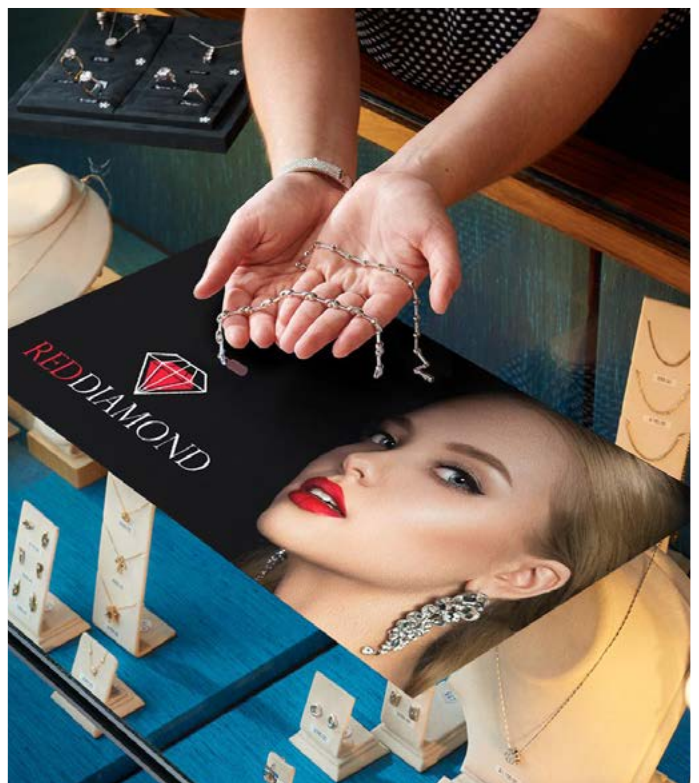

Ads-Mat

เติมชีวิตชีวาให้กับโฆษณาของคุณ

Ads-Mat กระตุ้นและดึงดูดความน่าสนใจ เพิ่มความมีชีวิตชีวา เสริมภาพถ่ายให้กับโฆษณาของคุณ ณ จุดขาย เพื่อส่งเสริมการขายและกิจกรรมต่างๆ

คุณสมบัติ :

- ภาพพิมพ์เสมือนจริง
- ผสมผสานระหว่างผ้าโพลีเอสเตอร์ยัดนิยมน กับยางไนไตรท์ที่มีความยืดหยุ่น
- พื้นเป็นยางกันลื่น
- ไม่มีส่วนผสมของ PVC

การใช้งาน :

- ประชาสัมพันธ์งานแสดงสินค้า นิทรรศการ
- ประชาสัมพันธ์สินค้า ณ จุดขายสินค้า
- โปรโมทแบรนด์ เมนู ณ แคนเตอร์ชอร์วิส
- สินค้าพรีเมียมแจกลูกค้า
- สื่อการสอน

วัสดุ :

- ผิวหน้า Non-woven โพลีเอสเตอร์
- พื้นหลัง 100% ยางไนไตรท์