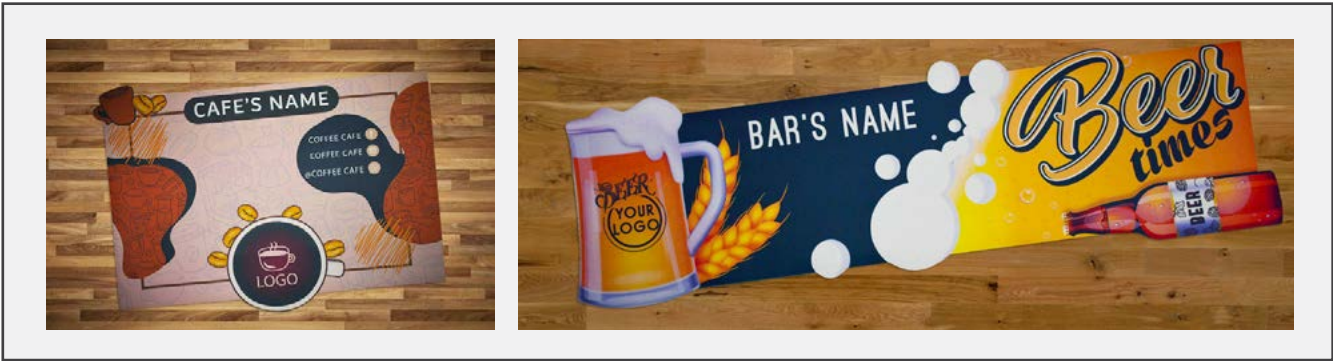

Ads-Mat

เติมชีวิตชีวาให้กับโฆษณาของคุณ

Ads-Mat กระตุ้นและดึงดูดความน่าสนใจ เพิ่มความมีชีวิตชีวา เสริมภาพถ่ายให้กับโฆษณาของคุณ ณ จุดขาย เพื่อส่งเสริมการขายและกิจกรรมต่างๆ

คุณสมบัติ :

- ภาพพิมพ์เสมือนจริง
- ผสมผสานระหว่างผ้าโพลีเอสเตอร์ยัดนิยมน กับยางไนไตรท์ที่มีความยืดหยุ่น
- พื้นเป็นยางกันลื่น
- ไม่มีส่วนผสมของ PVC

การใช้งาน :

- ประชาสัมพันธ์งานแสดงสินค้า นิทรรศการ
- ประชาสัมพันธ์สินค้า ณ จุดขายสินค้า
- โปรโมทแบรนด์ เมนู ณ แคนเตอร์ชอร์วิส
- สินค้าพรีเมียมแจกลูกค้า
- สื่อการสอน

วัสดุ :

- ผิวหน้า Non-woven โพลีเอสเตอร์
- พื้นหลัง 100% ยางไนไตรท์

ขนาด : เป็นชนิด ไม่มีขอบยาง

- ความกว้างสูงสุด 90 ซม. ยาวสูงสุด 200 ซม.
- ปริมาณขั้นต่ำในการสั่งซื้อ 1 ตร.ม.

สี :

- พิมพ์เสมือนจริง (CMYK และ Pantone)

น้ำหนักรวม : ประมาณ 1.7 กก. ต่อ ตร.ม.

ความสูงรวม : ประมาณ 2 มิลลิเมตร