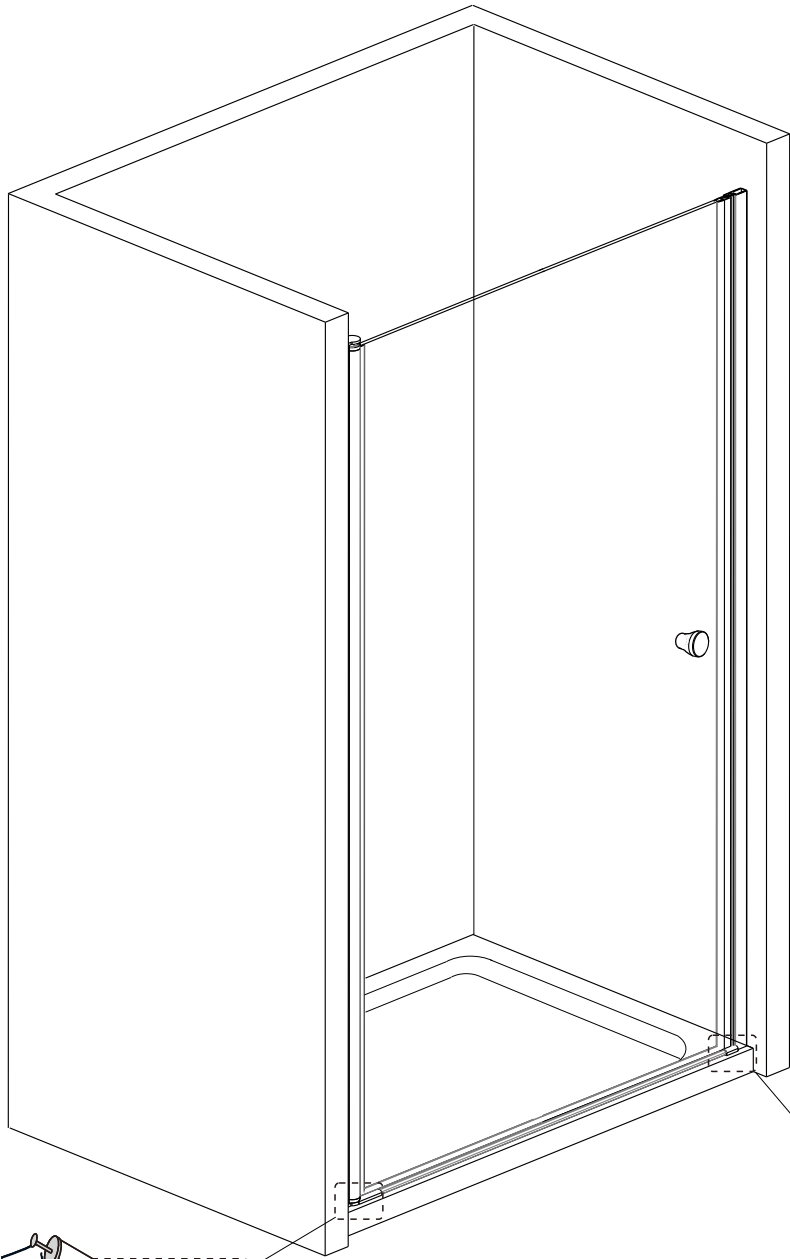

# 08

15		× 1
----	---	-----

09

13		X2
14		X1
23		X2

- EN** Do not use the shower enclosure for at least 24 hours in order to allow the silicone sealant to cure fully.
- DE** Die Duschkabine darf innerhalb von mindestens 24 Stunden nicht benutzt werden, damit die Silikonversiegelung vollständig abbinden kann.