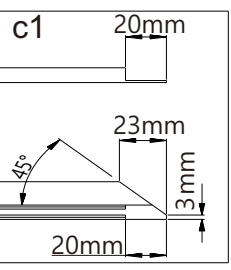

01

02

④		× 1
③		× 4
⑥		× 4 ST4*40

890-910(900mm)  
790-810(800mm)  
740-760(750mm)  
690-710(700mm)

# 07

7		x 3
8		x 3
9		x 3 ST4*12
17		x 1
20		x 1
26		x 1

03		× 2
06	 ST4*40	× 2
21	 4mm	× 1
22		× 2
24		× 1
25		× 1

15  x 1

13	 X2 L R
14	 X1
23	 X1
29	 X2 L R

**EN** Do not use the shower enclosure for at least 24 hours in order to allow the silicone sealant to cure fully.

### NFPD+NFPD

①	x8	②	x2	③	x10	④	x2	⑤	x2
⑥	x10	⑦	x6	⑧	x6	⑨	x6	⑩	x2
⑪	x2	⑫	x2	⑬	x4	⑭	x2	⑮	x2
⑯	x2	⑰	x2	⑱	x2	⑲	x4		

	Size in:mm	X		Y	
		Min.	Max.	Min.	Max.
NFPD70E	700	673	683	673	683
NFPD76E	750	723	733	723	733
NFPD80E	800	773	783	773	783
NFPD90E	900	873	883	873	883

01

02

873-883(900mm)  
773-783(800mm)  
723-733(750mm)  
673-683(700mm)

873-883(900mm)  
773-783(800mm)  
723-733(750mm)  
673-683(700mm)

③		× 8
④		× 2
⑥		× 8 ST4*40

a1X4

← 40mm

a2X4