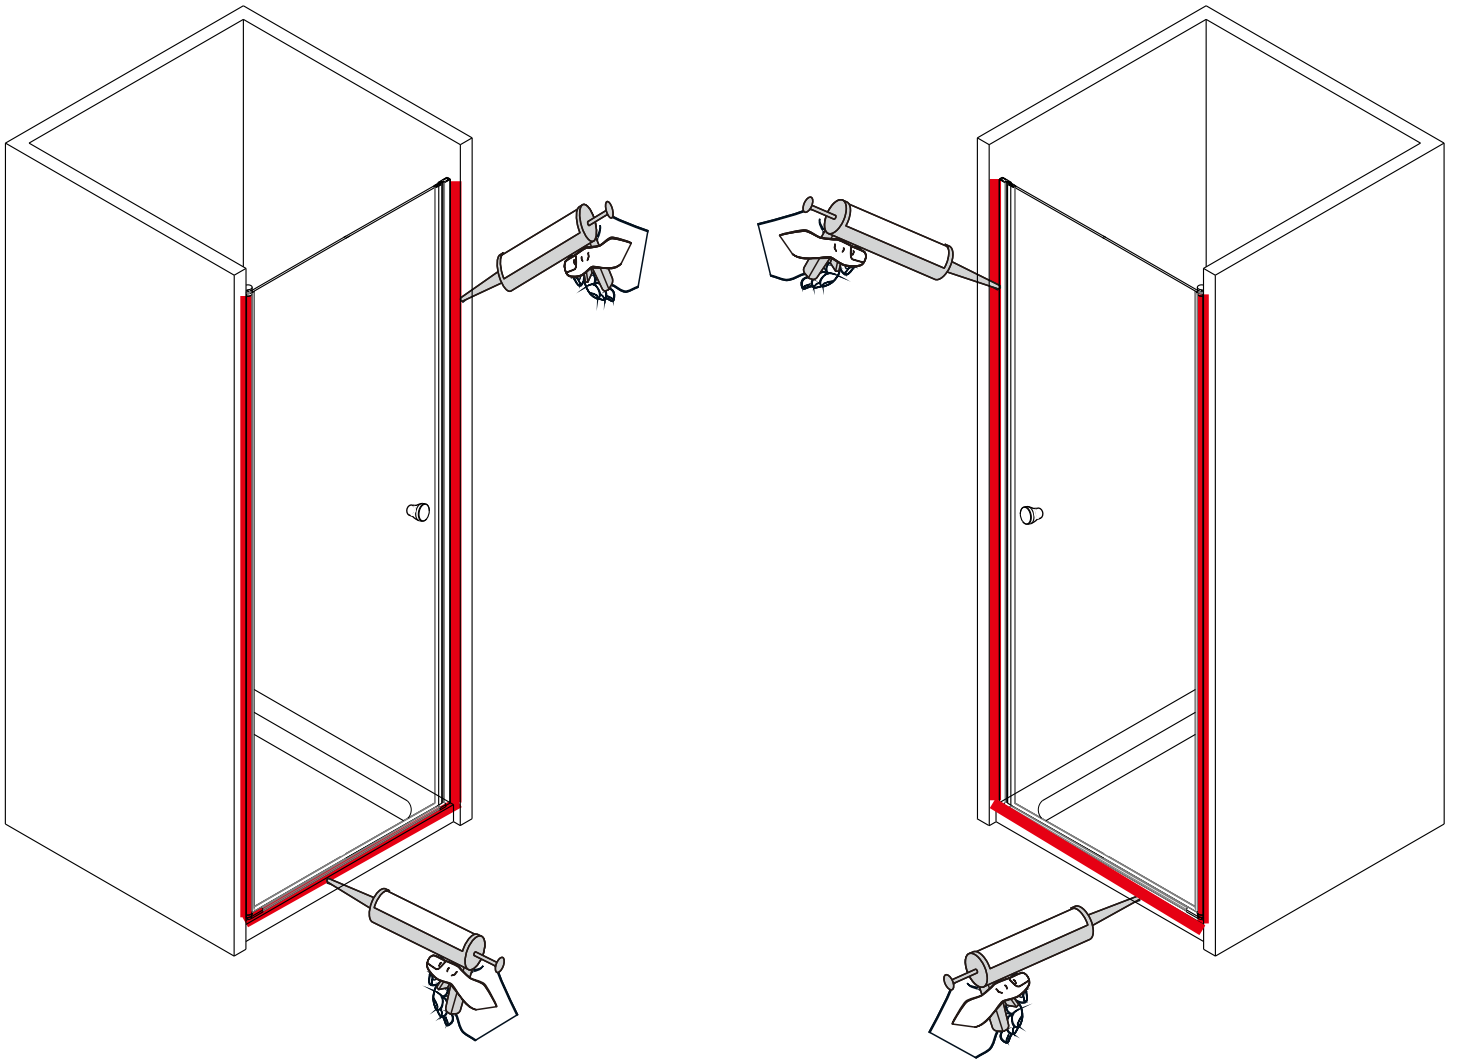

# 08

15		× 1
----	---	-----

09

13		X2
14		X1
23		X2

- EN** Do not use the shower enclosure for at least 24 hours in order to allow the silicone sealant to cure fully.
- DE** Die Duschkabine darf innerhalb von mindestens 24 Stunden nicht benutzt werden, damit die Silikonversiegelung vollständig abbinden kann.