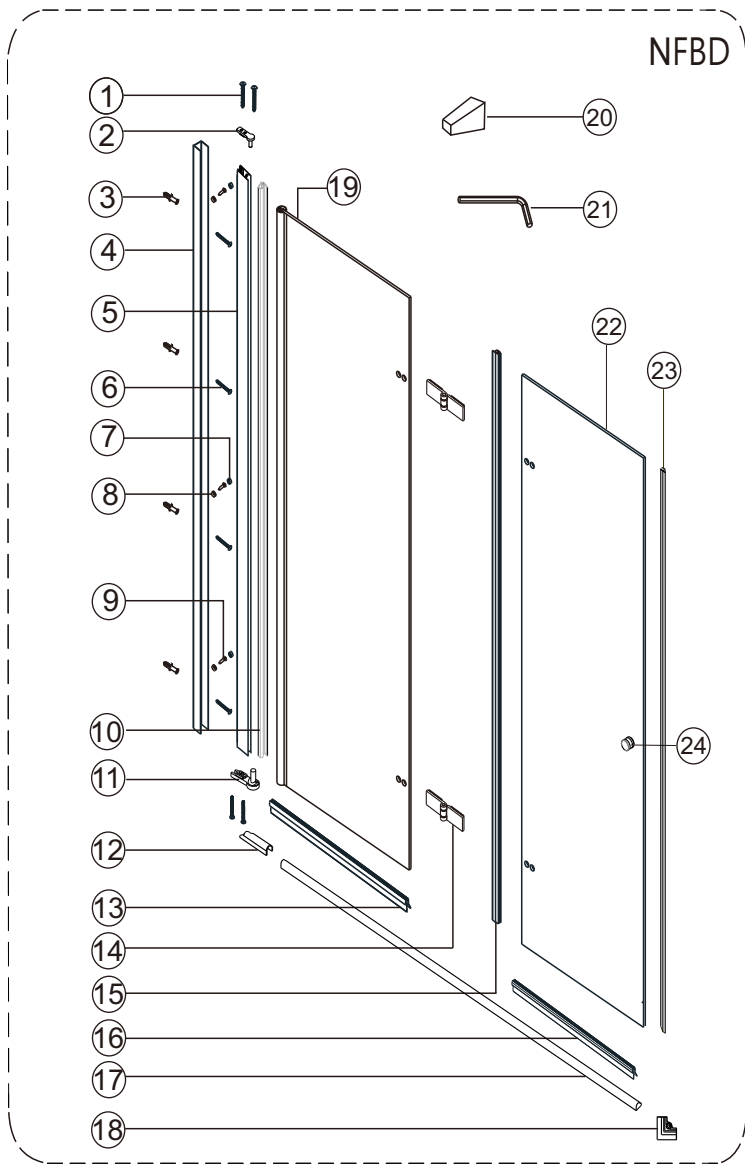

05

(21)  × 1
4mm

EN Outside
DE Außenseite

EN Outside
DE Außenseite

06

07

20		× 2
24		× 1
23		× 1

08

27		× 1
25		× 1
26		× 1
3		× 4
6		× 4 ST4*40

09

7		× 6
8		× 6
9		× 6 ST4*12
15		× 1

10

13		× 1
16		× 1

- | | | |
|----|---|----|
| 12 |  | X2 |
| 17 |  | X1 |
| 28 |  | X2 |

- EN** Do not use the shower enclosure for at least 24 hours in order to allow the silicone sealant to cure fully.
- DE** Die Duschkabine darf innerhalb von mindestens 24 Stunden nicht benutzt werden, damit die Silikonversiegelung vollständig abbinden kann.