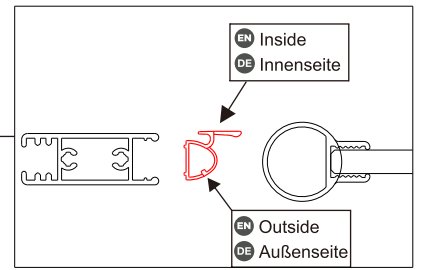

01

02

④	× 1
③	× 4
⑥	× 4 ST4*40

1190-1210(1200mm)
 990-1010(1000mm)
 890-910(900mm)
 790-810(800mm)
 740-760(750mm)
 690-710(700mm)

03

①	 × 4 ST3.5*25
②	 × 1
⑤	 × 1
⑩	 × 1
⑪	 × 1
⑱	 × 1

04

⑭	 × 2
⑳	 × 1

05

(21)  × 1
4mm

EN Outside
DE Außenseite

EN Outside
DE Außenseite

06

07

20		× 2
24		× 1
23		× 1

08

27		× 1
25		× 1
26		× 1
3		× 4
6		× 4 ST4*40

09

7		× 6
8		× 6
9		× 6 ST4*12
15		× 1

10

13		× 1
16		× 1

- | | | |
|----|---|----|
| 12 |  | X2 |
| 17 |  | X1 |
| 28 |  | X2 |

- EN** Do not use the shower enclosure for at least 24 hours in order to allow the silicone sealant to cure fully.
- DE** Die Duschkabine darf innerhalb von mindestens 24 Stunden nicht benutzt werden, damit die Silikonversiegelung vollständig abbinden kann.