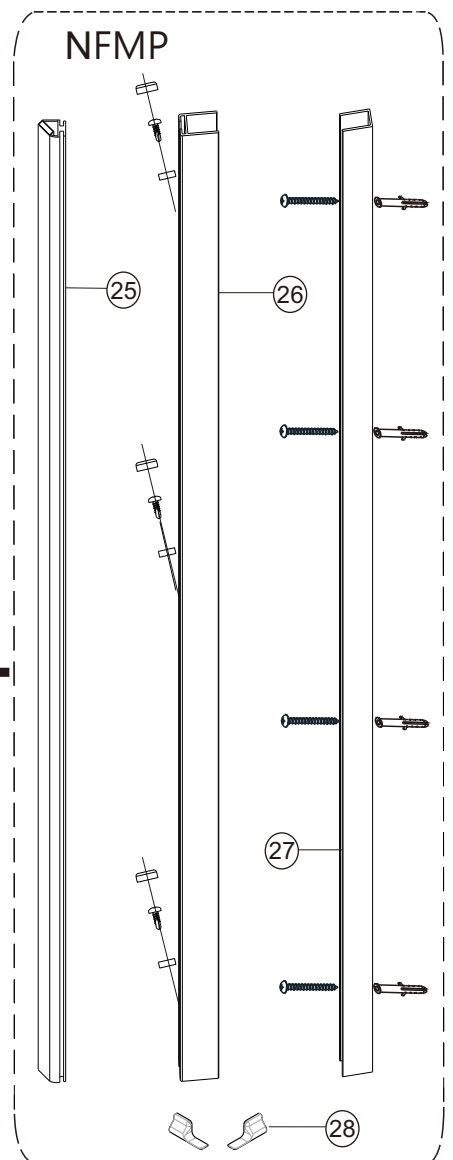

NO:SM002

PO:*****

NFBD+NFMP(P2-P10)

NFBD+NFS(P11-P21)

NFBD+NFBD(P22-P30)

NFBD70E/NFBD76E/NFBD80E/NFBD90E/NFBD10E/NFBD12E

EN IMPORTANT - Please read and follow all warnings and instructions before using this product. Injury can result from improper use. Save this documents.

+

NFBD

①	×4	②	×1	③	×5	④	×1	⑤	×1
⑥	×5	⑦	×3	⑧	×3	⑨	×3	⑩	×1
⑪	×1	⑫	×2	⑬	×1	⑭	×2	⑮	×1
⑯	×1	⑰	×1	⑱	×1	⑲	×1	⑳	×2
㉑	×1	㉒	×1	㉓	×1	㉔	×1		

NFMP

③	×4	⑥	×4	⑦	×3	⑧	×3	⑨	×3
⑮	×1	⑲	×1	㉓	×1	㉔	×2		

		X	
	Size in:mm	Min.	Max.
NFBD70E	700	690	710
NFBD76E	750	740	760
NFBD80E	800	790	810
NFBD90E	900	890	910
NFBD10E	1000	990	1010
NFBD12E	1200	1190	1210

01

02

④	× 1
③	× 4
⑥	× 4 ST4*40

1190-1210(1200mm)
 990-1010(1000mm)
 890-910(900mm)
 790-810(800mm)
 740-760(750mm)
 690-710(700mm)

03

①	 × 4 ST3.5*25
②	 × 1
⑤	 × 1
⑩	 × 1
⑪	 × 1
⑱	 × 1

04

⑭	 × 2
⑳	 × 1

05

(21)  × 1
4mm

EN Outside
DE Außenseite

EN Outside
DE Außenseite

06

07

20		× 2
24		× 1
23		× 1

08