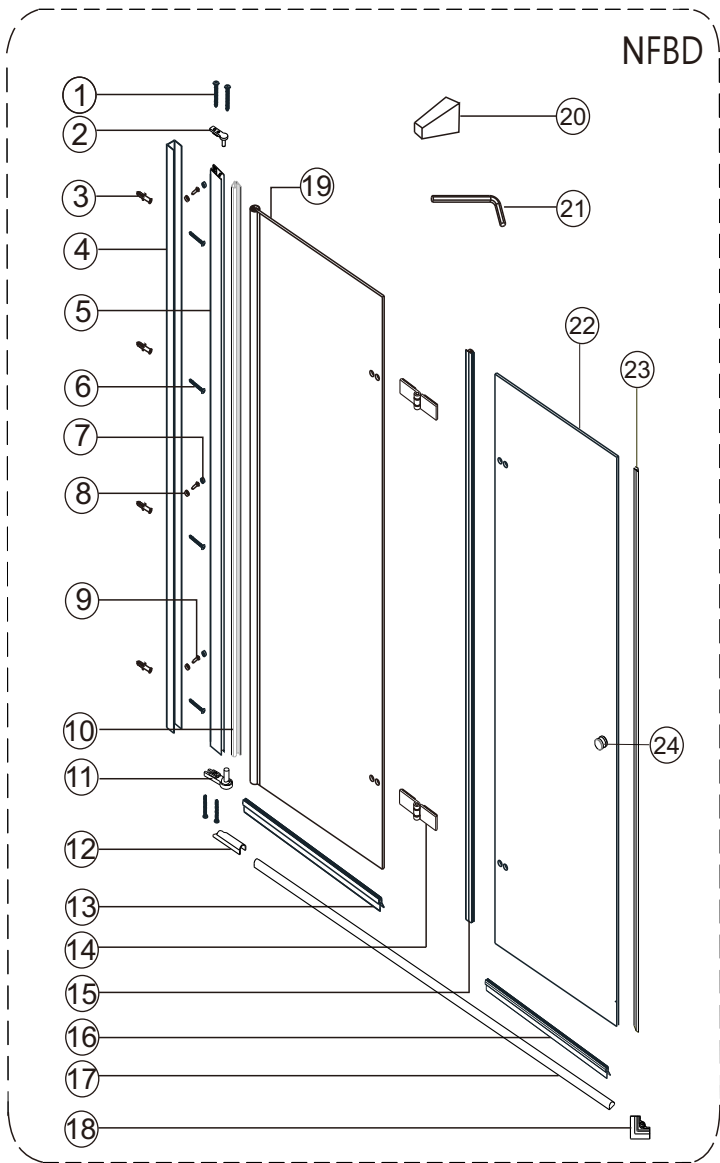

19

22

12	 X2 L R
17	 X1
30	 X1
36	 X2 L R

- EN** Do not use the shower enclosure for at least 24 hours in order to allow the silicone sealant to cure fully.
- DE** Die Duschkabine darf innerhalb von mindestens 24 Stunden nicht benutzt werden, damit die Silikonversiegelung vollständig abbinden kann.

NFBD+NFBD

①	x8	②	x2	③	x10	④	x2	⑤	x2
⑥	x10	⑦	x6	⑧	x6	⑨	x6	⑩	x2
⑪	x2	⑫	x4	⑬	x2	⑭	x4	⑮	x2
⑯	x2	⑰	x2	⑱	x2	⑲	x2	⑳	x4
㉑	x2	㉒	x2	㉓	x2	㉔	x2		

	Size in:mm	X		Y	
		Min.	Max.	Min.	Max.
NFBD70E	700	673	683	673	683
NFBD76E	750	723	733	723	733
NFBD80E	800	773	783	773	783
NFBD90E	900	873	883	873	883
NFBD10E	1000	973	983	973	983
NFBD12E	1200	1173	1183	1173	1183