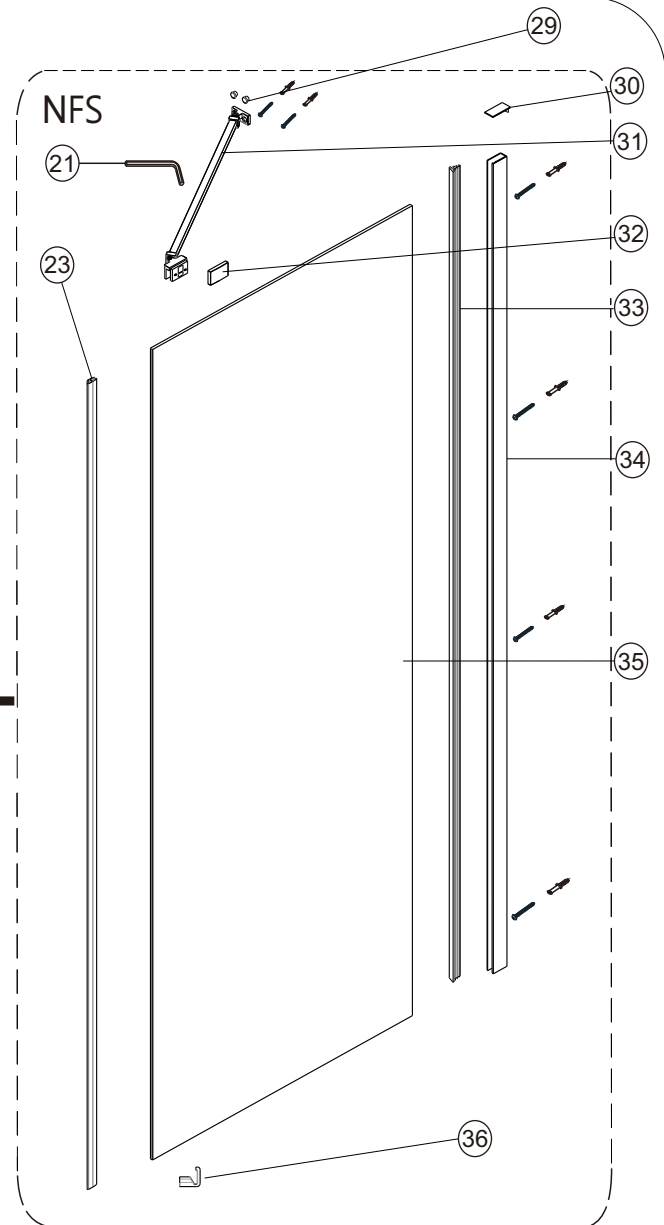

01

02

④	× 1
③	× 4
⑥	× 4 ST4*40

1190-1210(1200mm)
 990-1010(1000mm)
 890-910(900mm)
 790-810(800mm)
 740-760(750mm)
 690-710(700mm)

03

①	 × 4 ST3.5*25
②	 × 1
⑤	 × 1
⑩	 × 1
⑪	 × 1
⑱	 × 1

04

⑭	 × 2
⑳	 × 1

05

(21)  × 1
4mm

EN Outside
DE Außenseite

EN Outside
DE Außenseite

06

07

20		× 2
24		× 1
23		× 1

08

27		× 1
25		× 1
26		× 1
3		× 4
6		× 4 ST4*40

09

7		× 6
8		× 6
9		× 6 ST4*12
15		× 1

10

13		× 1
16		× 1

- | | | |
|----|---|----|
| 12 |  | X2 |
| 17 |  | X1 |
| 28 |  | X2 |

- EN** Do not use the shower enclosure for at least 24 hours in order to allow the silicone sealant to cure fully.
- DE** Die Duschkabine darf innerhalb von mindestens 24 Stunden nicht benutzt werden, damit die Silikonversiegelung vollständig abbinden kann.

		Y	
	Size in:mm	Min.	Max.
NFBD70E	700	673	683
NFBD76E	750	723	733
NFBD80E	800	773	783
NFBD90E	900	873	883
NFBD10E	1000	973	983
NFBD12E	1200	1173	1183

01

02

885-895(900mm)
 785-795(800mm)
 745-755(750mm)
 685-695(700mm)