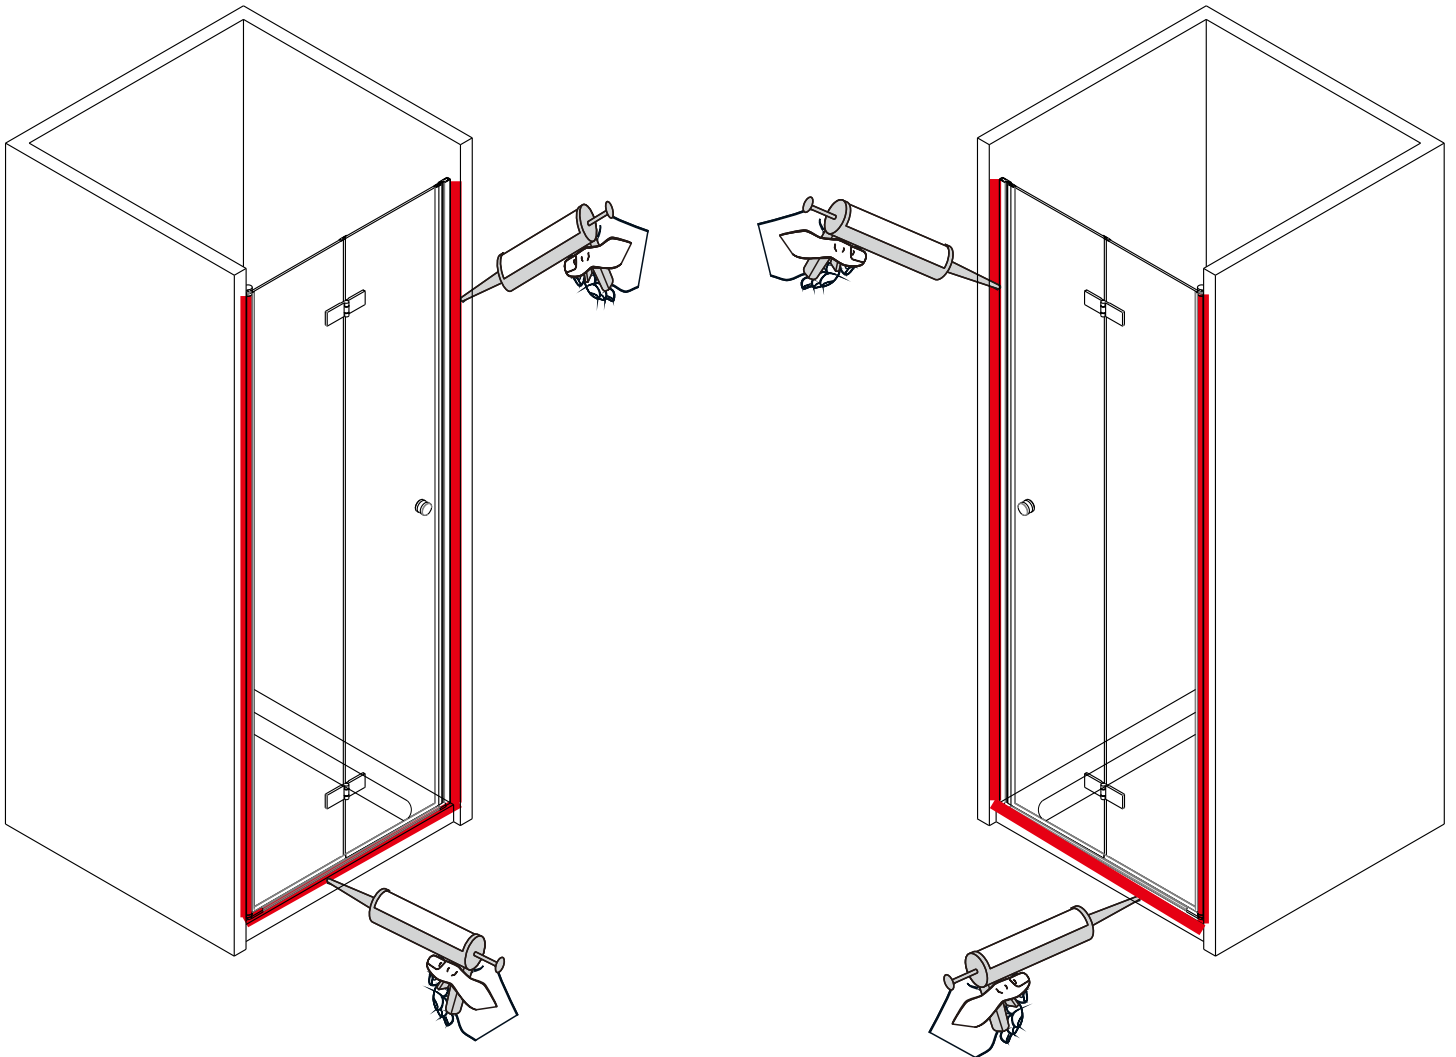

27		× 1
25		× 1
26		× 1
3		× 4
6		× 4 ST4*40

09

7		× 6
8		× 6
9		× 6 ST4*12
15		× 1

10

13		× 1
16		× 1

- | | | |
|----|---|----|
| 12 |  | X2 |
| 17 |  | X1 |
| 28 |  | X2 |

- EN** Do not use the shower enclosure for at least 24 hours in order to allow the silicone sealant to cure fully.
- DE** Die Duschkabine darf innerhalb von mindestens 24 Stunden nicht benutzt werden, damit die Silikonversiegelung vollständig abbinden kann.