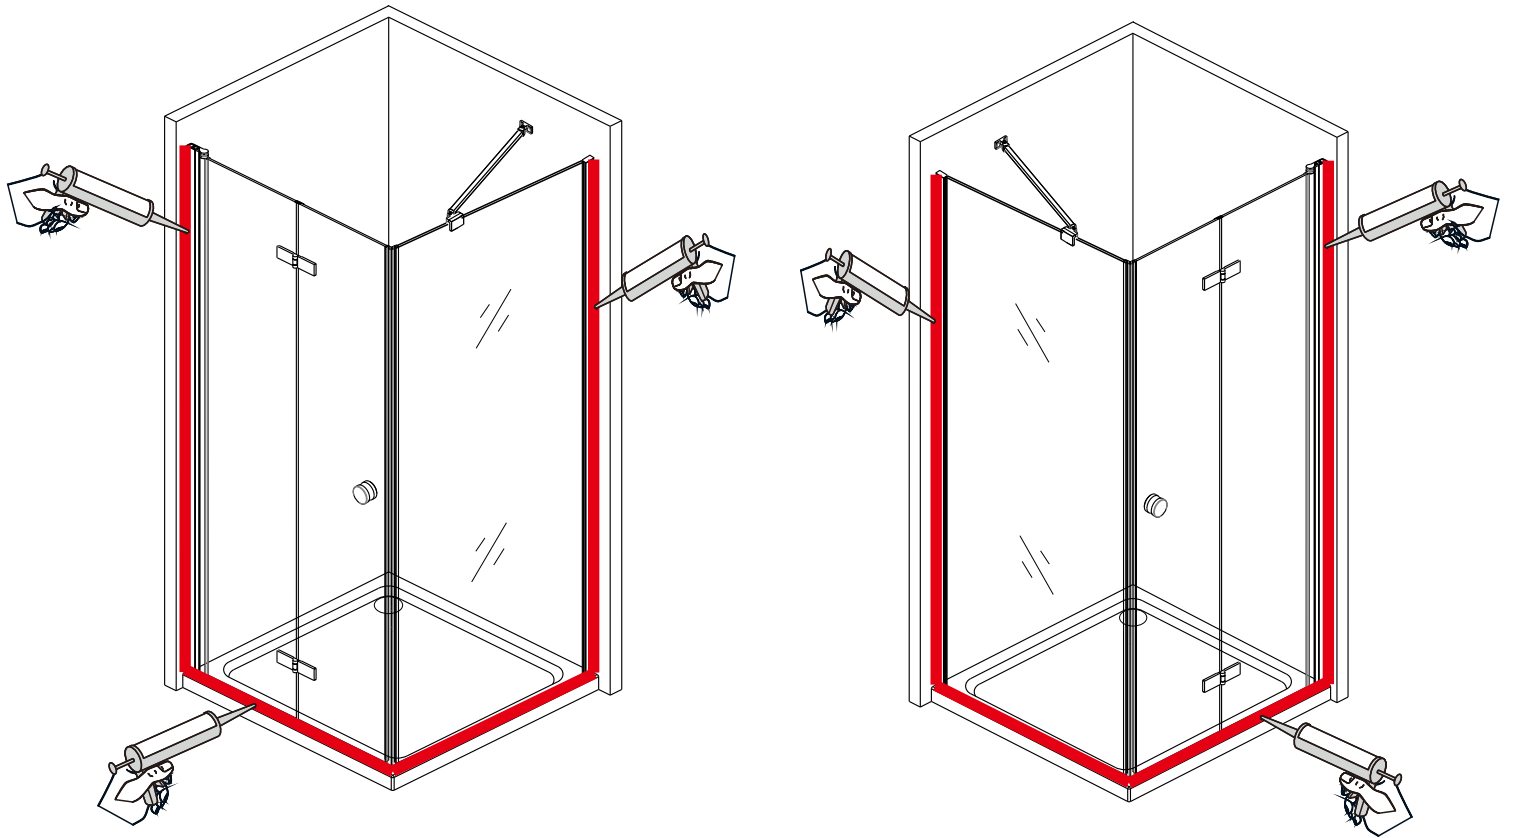

19

22

12	 X2 L R
17	 X1
30	 X1
36	 X2 L R

- EN** Do not use the shower enclosure for at least 24 hours in order to allow the silicone sealant to cure fully.
- DE** Die Duschkabine darf innerhalb von mindestens 24 Stunden nicht benutzt werden, damit die Silikonversiegelung vollständig abbinden kann.