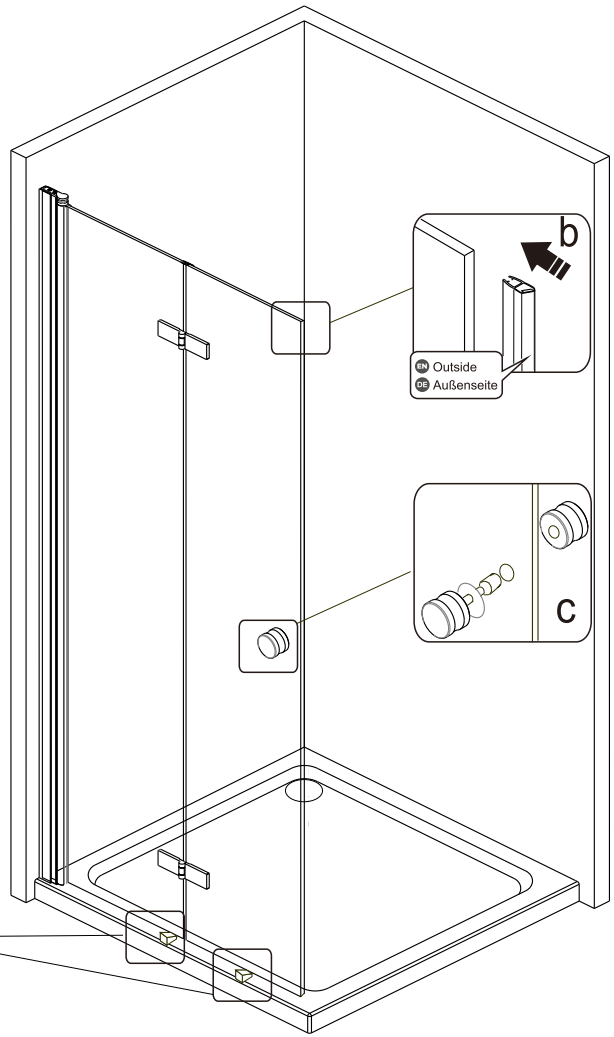

05

(21)  × 1
4mm

EN Outside
DE Außenseite

EN Outside
DE Außenseite

06

07

20		× 2
24		× 1
23		× 1

08

27		× 1
25		× 1
26		× 1
3		× 4
6		× 4 ST4*40

09

7		× 6
8		× 6
9		× 6 ST4*12
15		× 1

10

13		× 1
16		× 1

- | | | |
|----|---|----|
| 12 |  | X2 |
| 17 |  | X1 |
| 28 |  | X2 |

- EN** Do not use the shower enclosure for at least 24 hours in order to allow the silicone sealant to cure fully.
- DE** Die Duschkabine darf innerhalb von mindestens 24 Stunden nicht benutzt werden, damit die Silikonversiegelung vollständig abbinden kann.