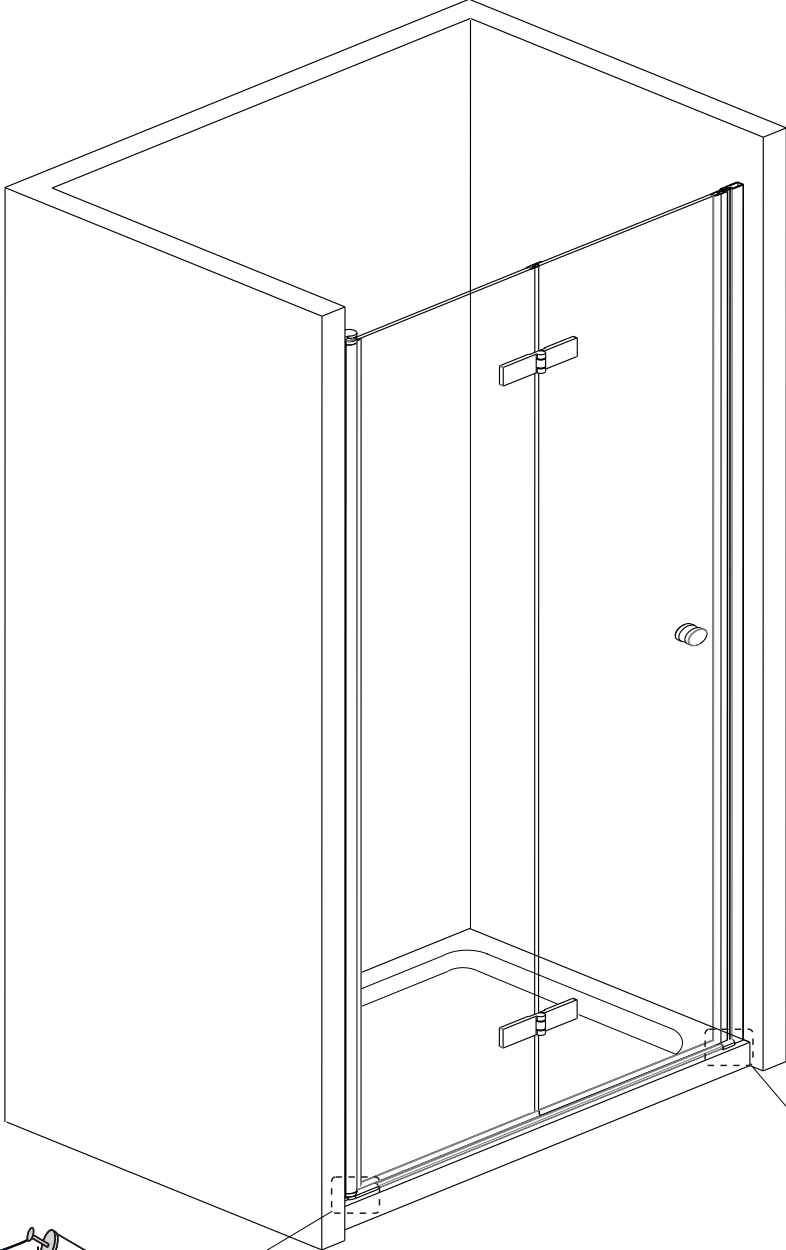

27		× 1
25		× 1
26		× 1
3		× 4
6		× 4 ST4*40

09

7		× 6
8		× 6
9		× 6 ST4*12
15		× 1

10

13		× 1
16		× 1

- | | | |
|----|---|----|
| 12 |  | X2 |
| 17 |  | X1 |
| 28 |  | X2 |

- EN** Do not use the shower enclosure for at least 24 hours in order to allow the silicone sealant to cure fully.
- DE** Die Duschkabine darf innerhalb von mindestens 24 Stunden nicht benutzt werden, damit die Silikonversiegelung vollständig abbinden kann.