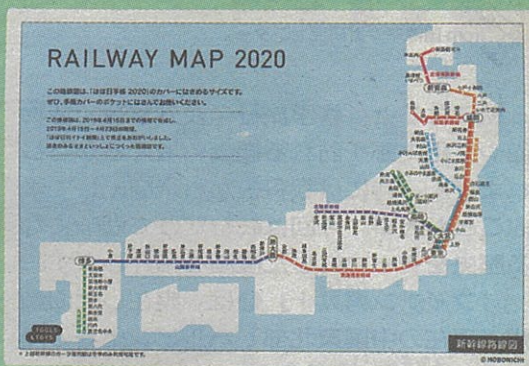

鉄缶クリップ (右上から時計回りに) 923形ドクターイエロー、E5系、W7系、E6系、D51形蒸気機関車 (ヘソプロダクション、各660円)

(D51形蒸気機関車)

Tokyo Cartographic

持ち歩きにも便利!

東京近郊、大阪近郊、名古屋近郊、福岡近郊、札幌、仙台、鎌倉、広島と、全国主要都市の路線図がまとまった「ほぼ日の路線図」。持つ人それぞれが自由に使える「ほぼ日手帳」のオプショングッズ。

JR、地下鉄、私鉄が一つになった路線図はあまりないので、人気のアイテムのひとつだそう。

ほぼ日の路線図 カズン用 (ほぼ日、550円)

毎年全国の利用者に呼びかけ、実際に各路線を使っている人々によるリアルな「近所の目撃エッセイ」をしている

Heso Production

消せちゃうスタンプ

手帳に便利な消せるスタンプ「フリクションスタンプ」の電車柄。

こすると消えるフリクションインキを使っているから、何度でも押し消したり消したりできる。裏抜けしにくいインキで、紙面はキレイなまま。