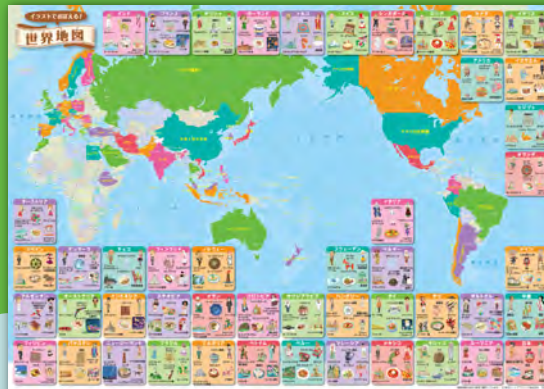

せかいちず 世界地図

何度もシールが貼れるユポ紙
お風呂の壁にも貼れる!