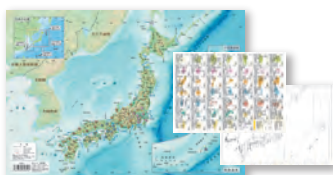

⑱B5 ノート日本地図