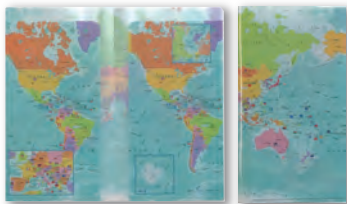

①マスクケース世界地図