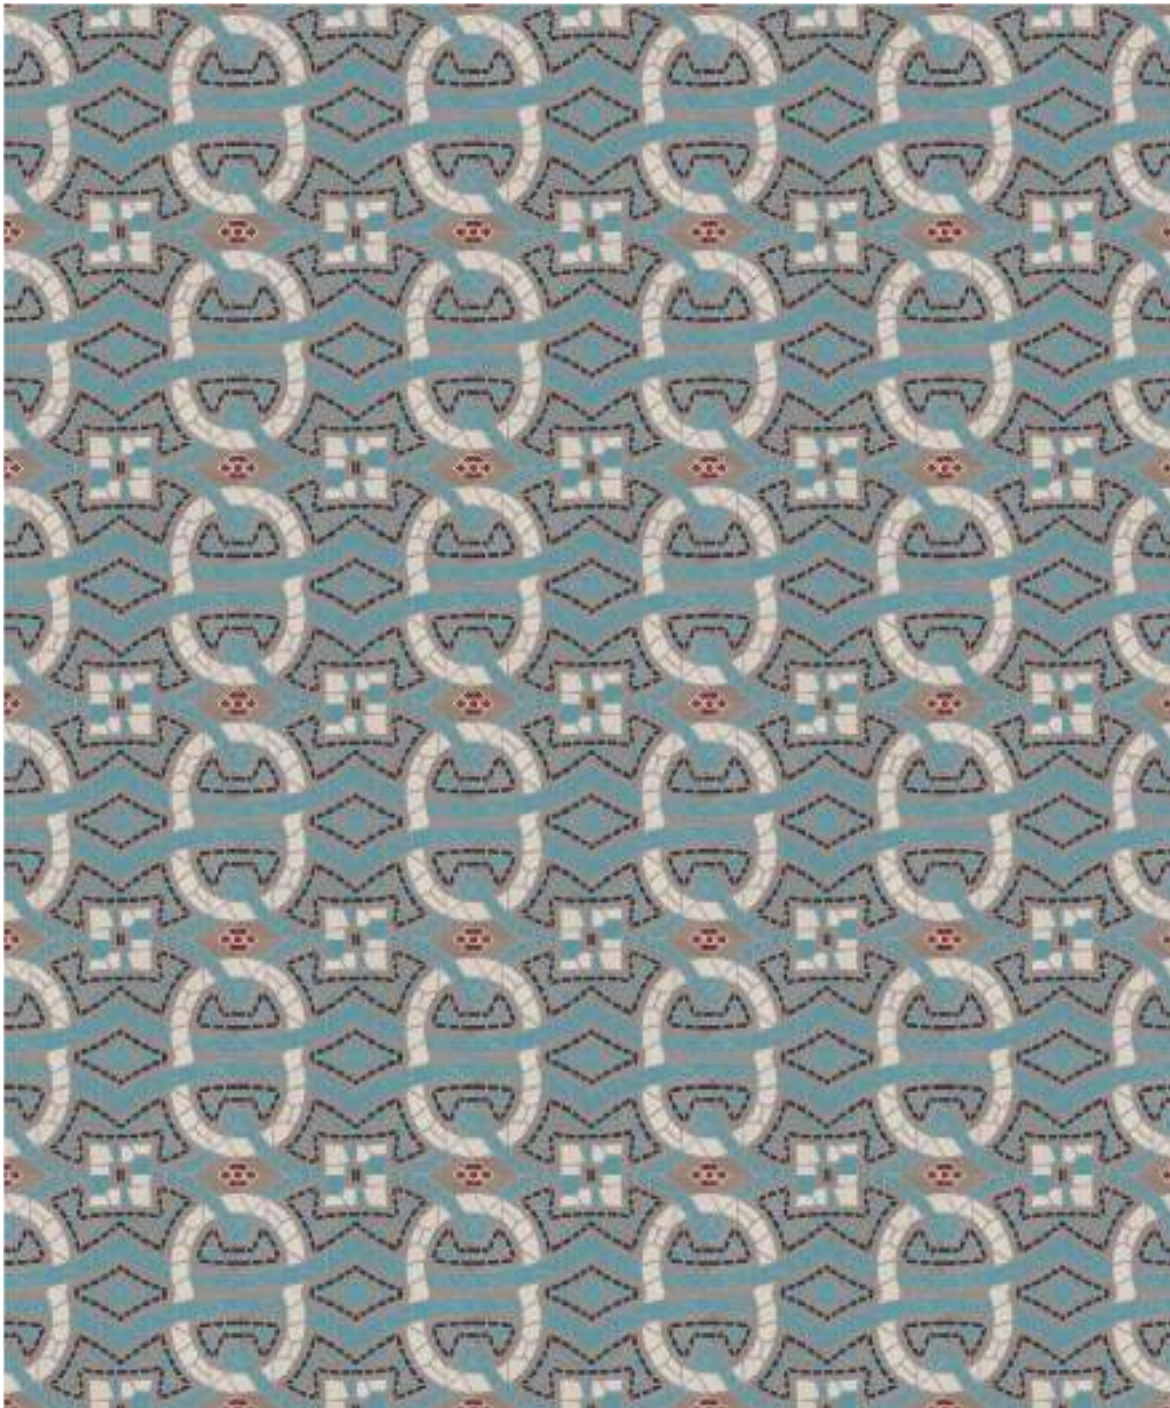

UNI

CLASSIC

BELLE EPOQUE

ART DECO

VINTAGE

ACTUAL

DAVID & GOLIATH

DAVID & GOLIATH

Hermes 1

20x20cm
Ref.: VLT704-1

Hermes 4

20x20cm
Ref.: VLT704-4