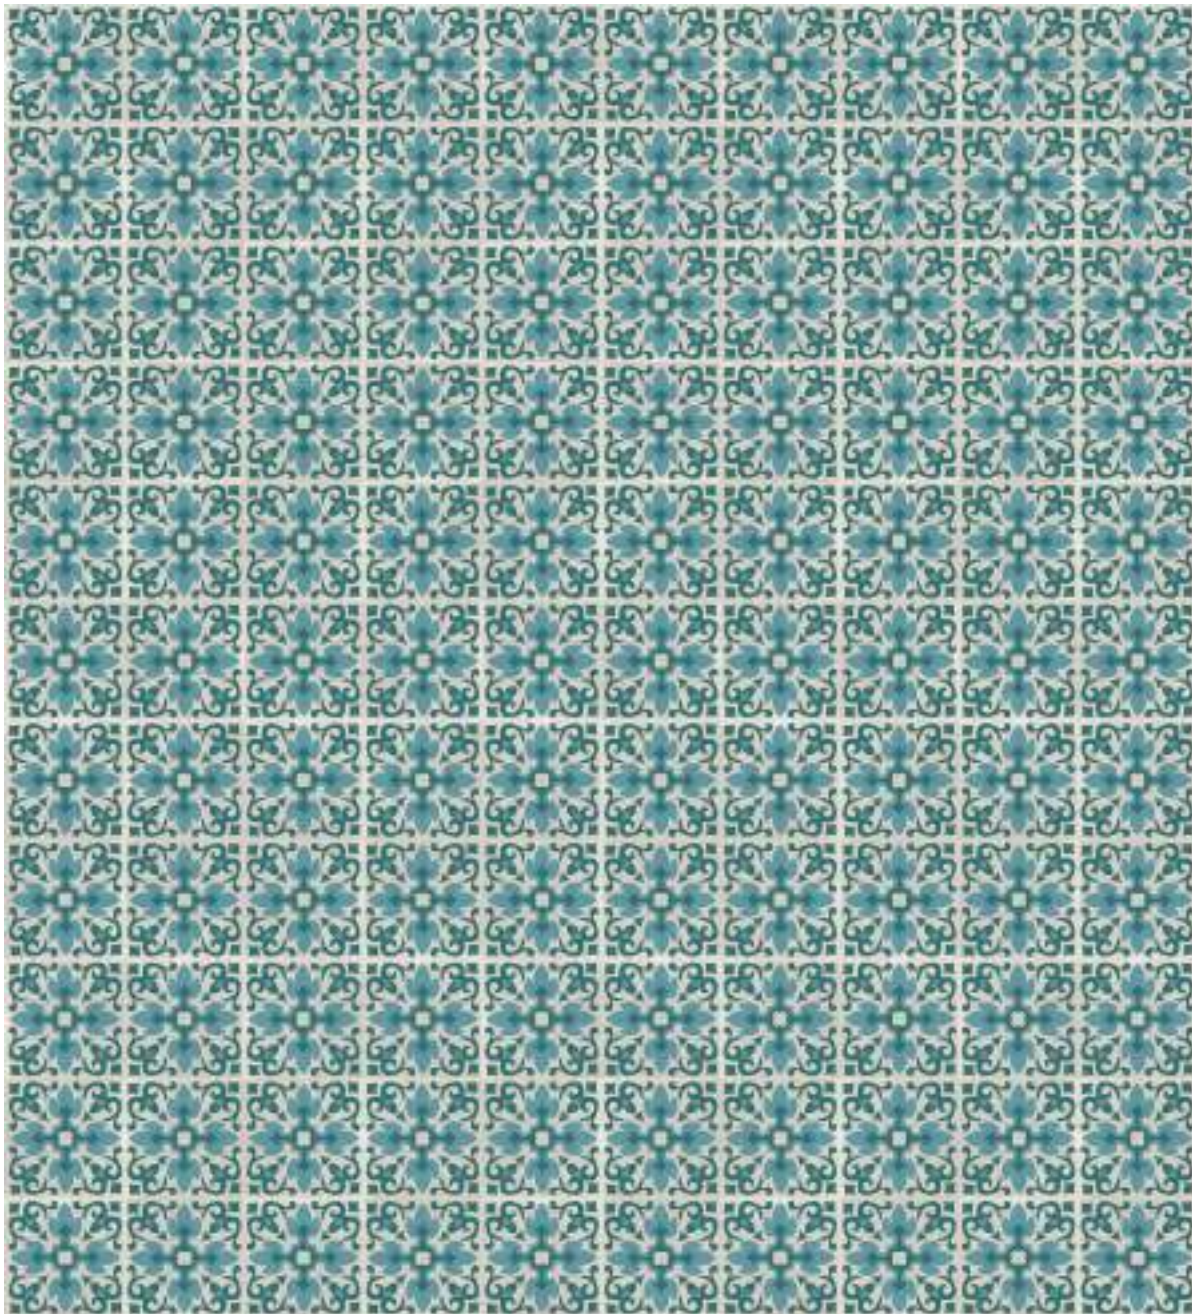

VINTAGE

ACTUAL

DAVID & GOLIATH

DAVID & GOLIATH

Juliette Turquoise

20x20cm

Ref.: VLT136-2

UNI