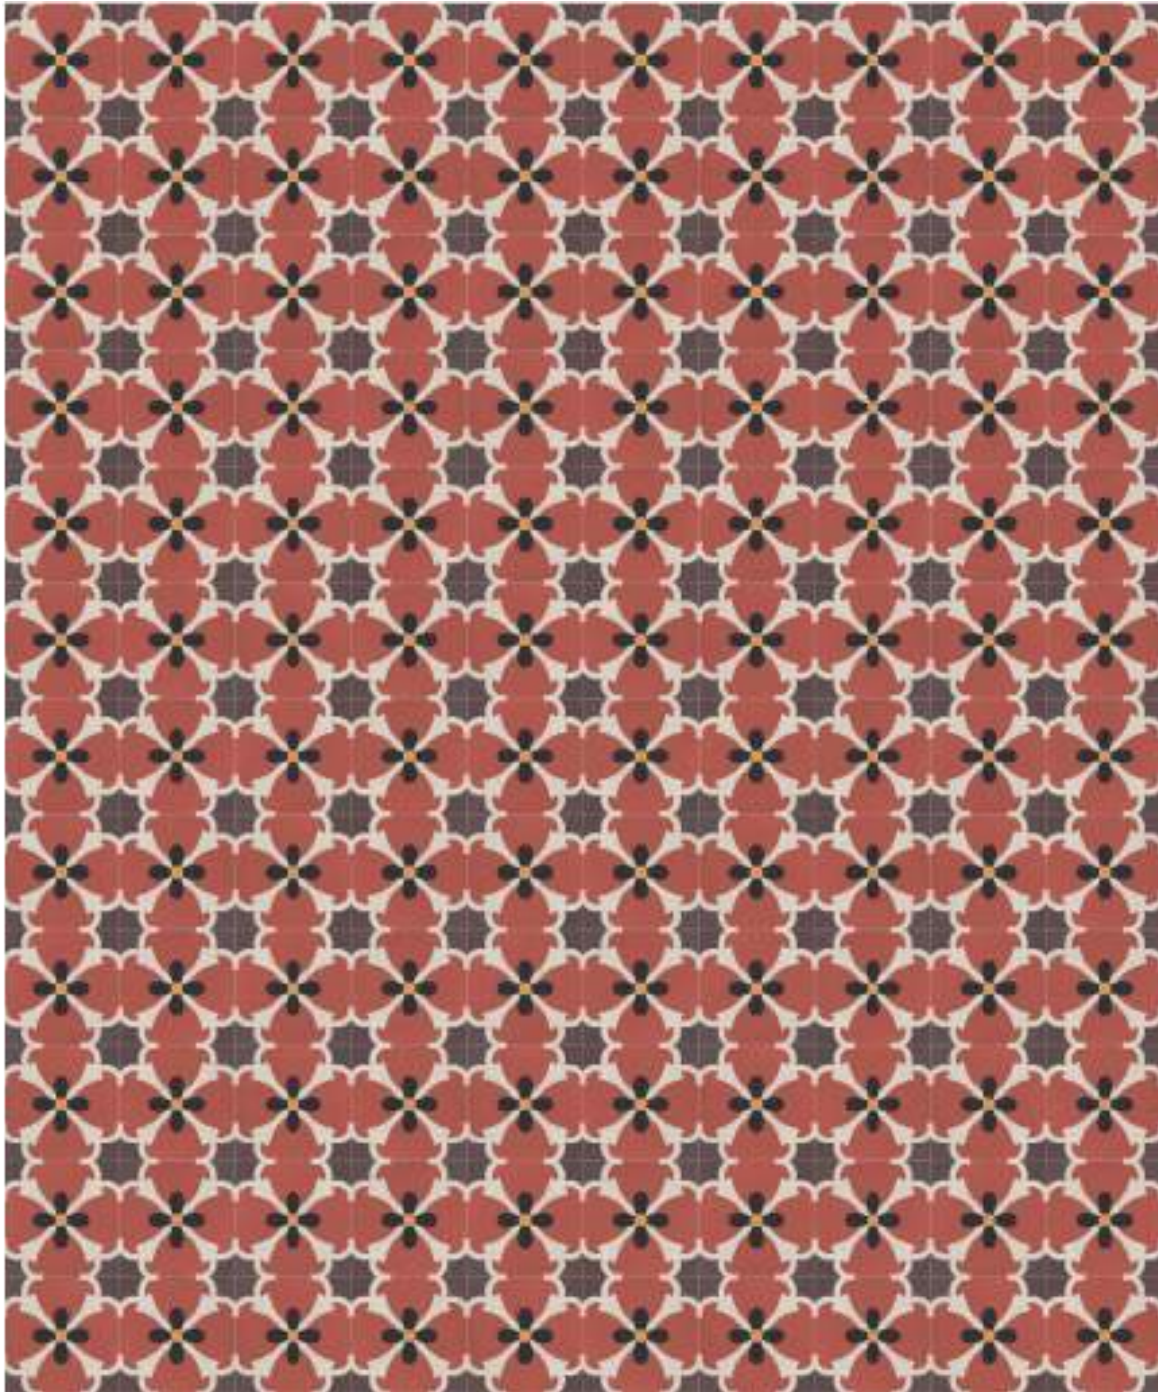

UPH

CLASSIC

BELLE EPOQUE

ART DECO

VINTAGE

ACTUAL

100% CH

100% CH