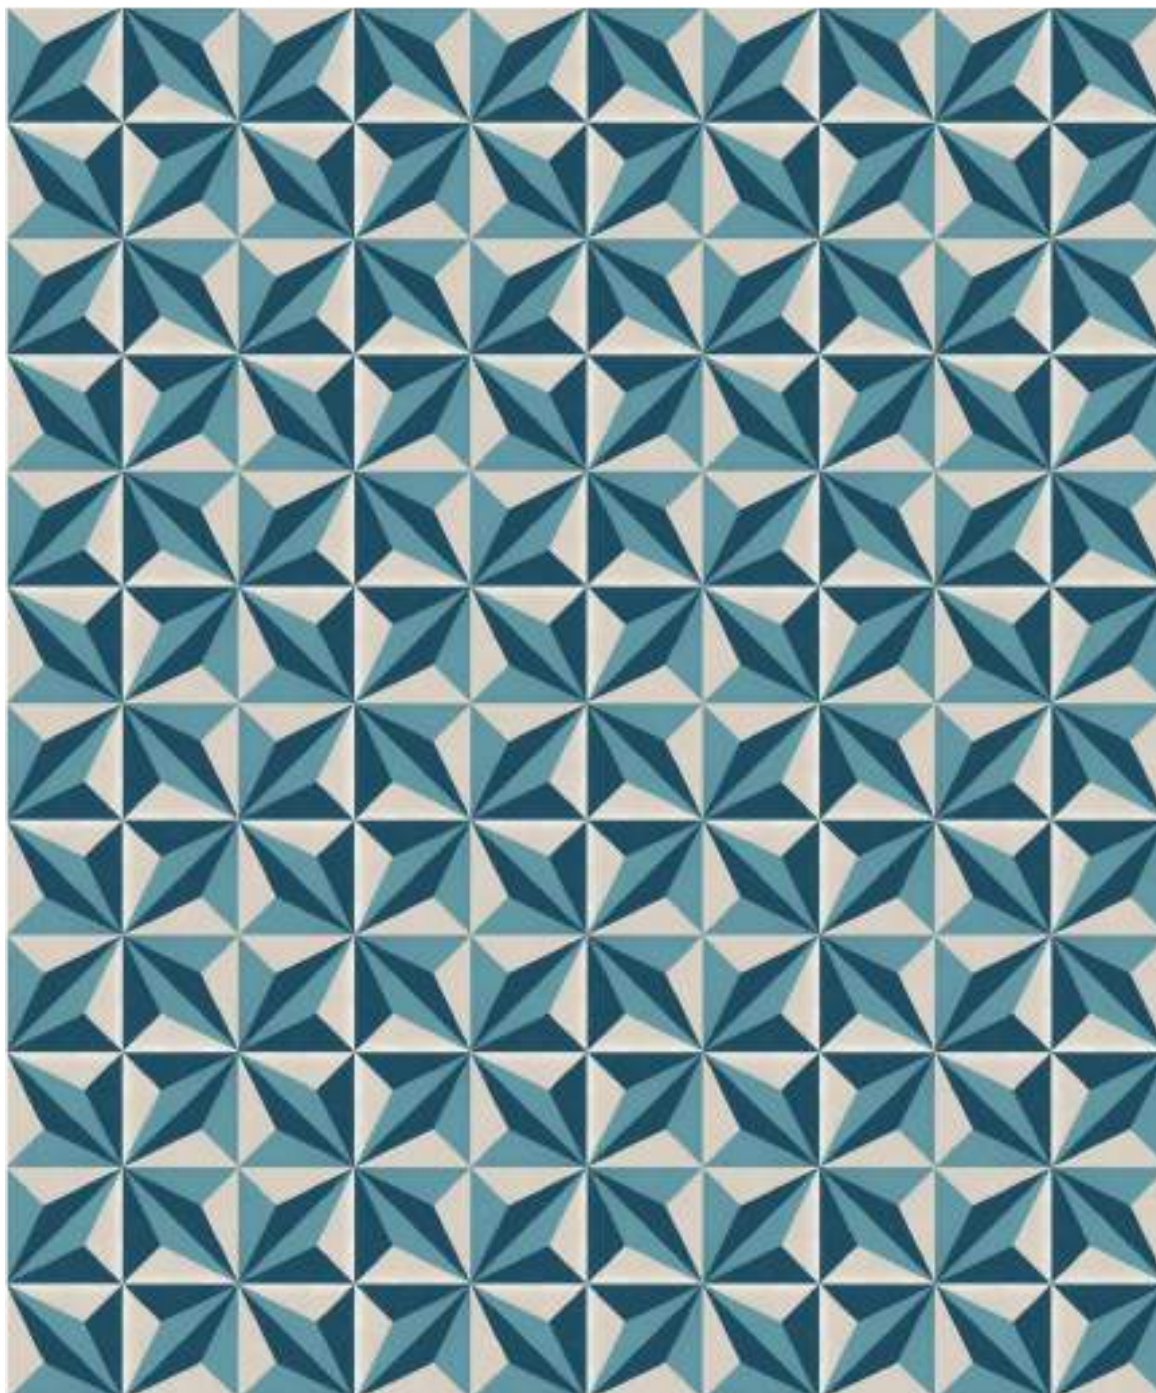

ART DECO

VINTAGE

ACTUAL

100 X 100

100 X 100

Alexander Blue

20x20cm

Ref.: VLT711-2