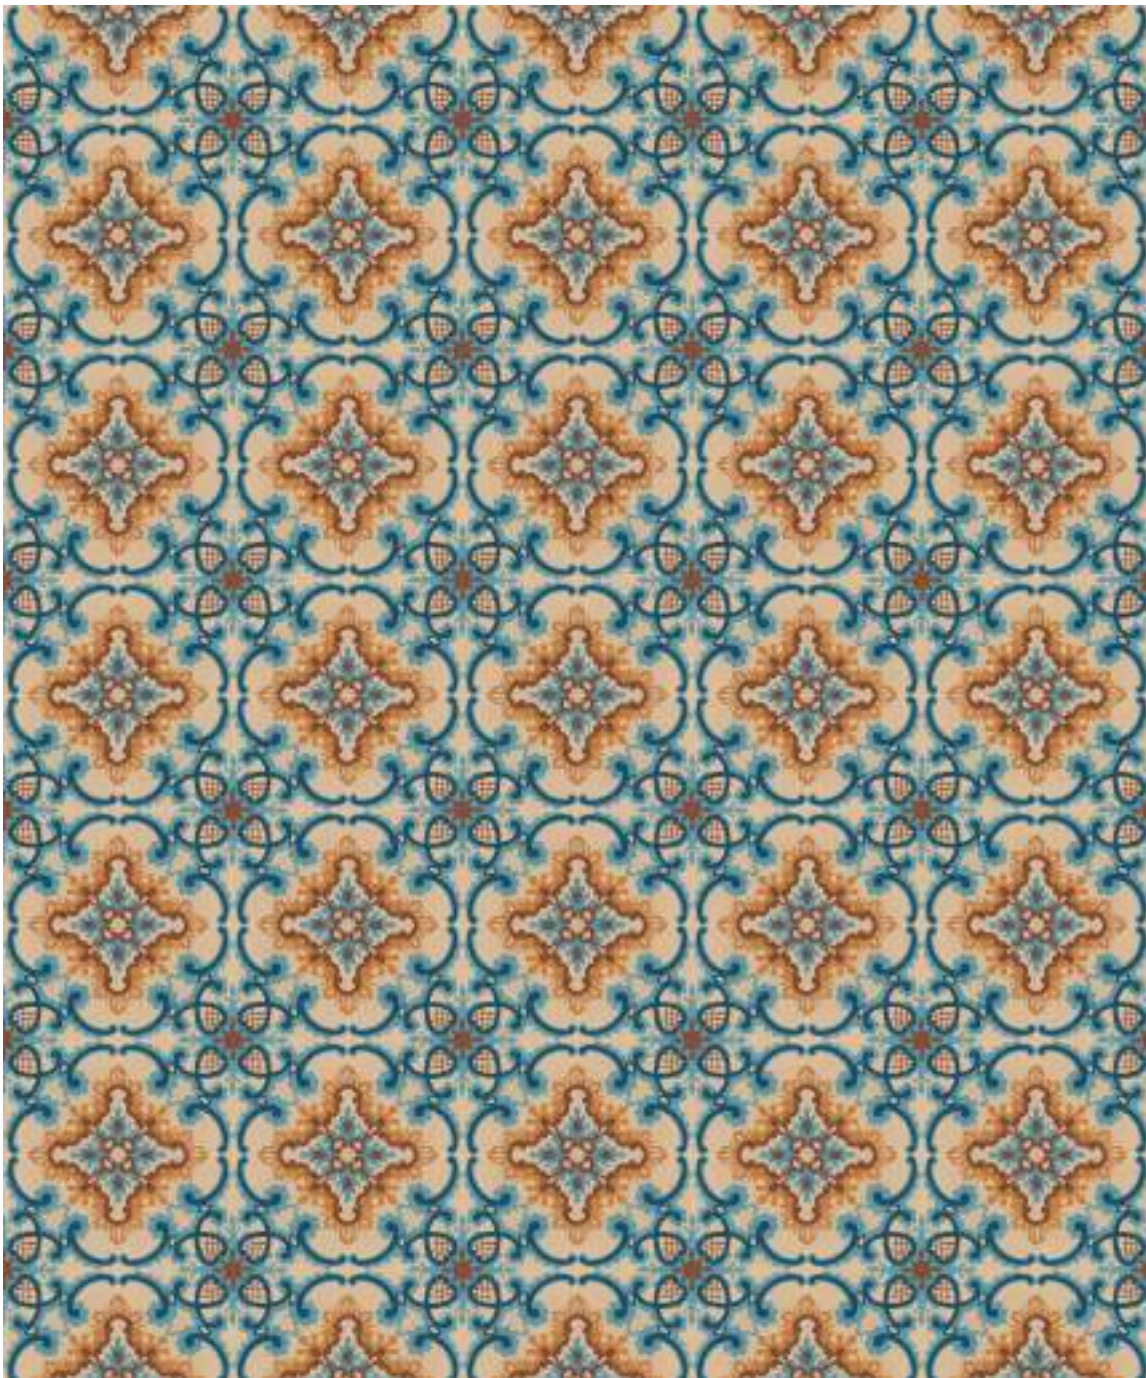

DAVID & GOLIATH

Sybille

20x20cm

Ref.: VLT623

UNIT

CLASSIC

BELLE EPOQUE

ART DECO