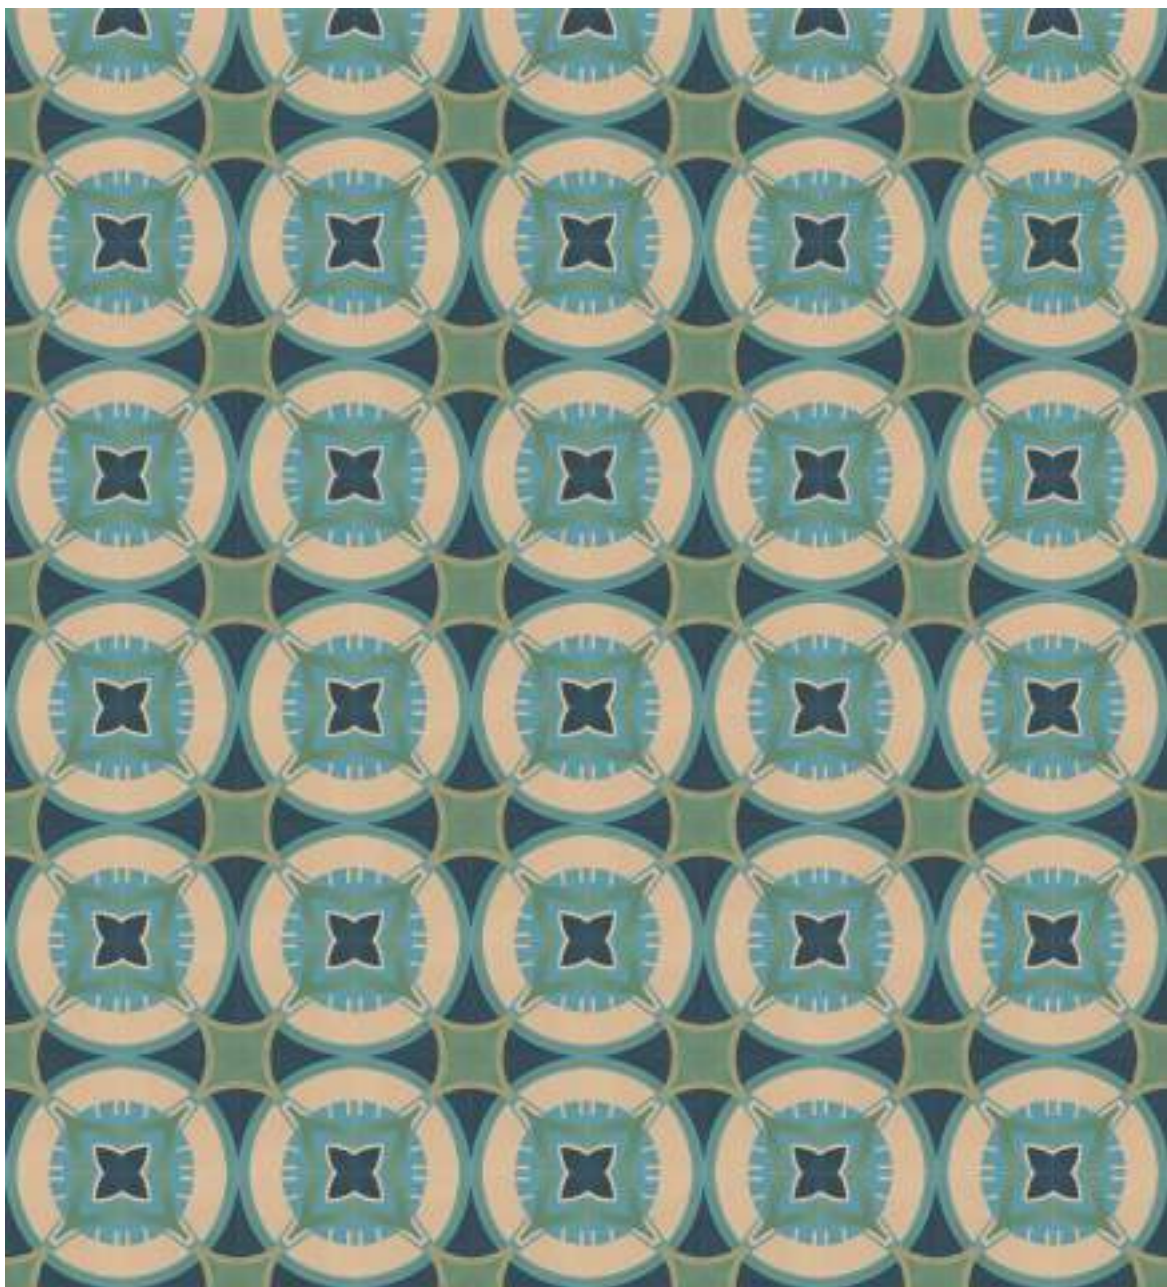

100% GILI

05/02/2010 0.000

DAVID & GOLIATH

Valerie

20x20cm
Ref. : VLT724

- UNI
- CLASSIC
- BELLE EPOQUE
- ART DECO
- VINTAGE
- ACTUAL
- 100x100
- 100x200

Arthur

20x20cm