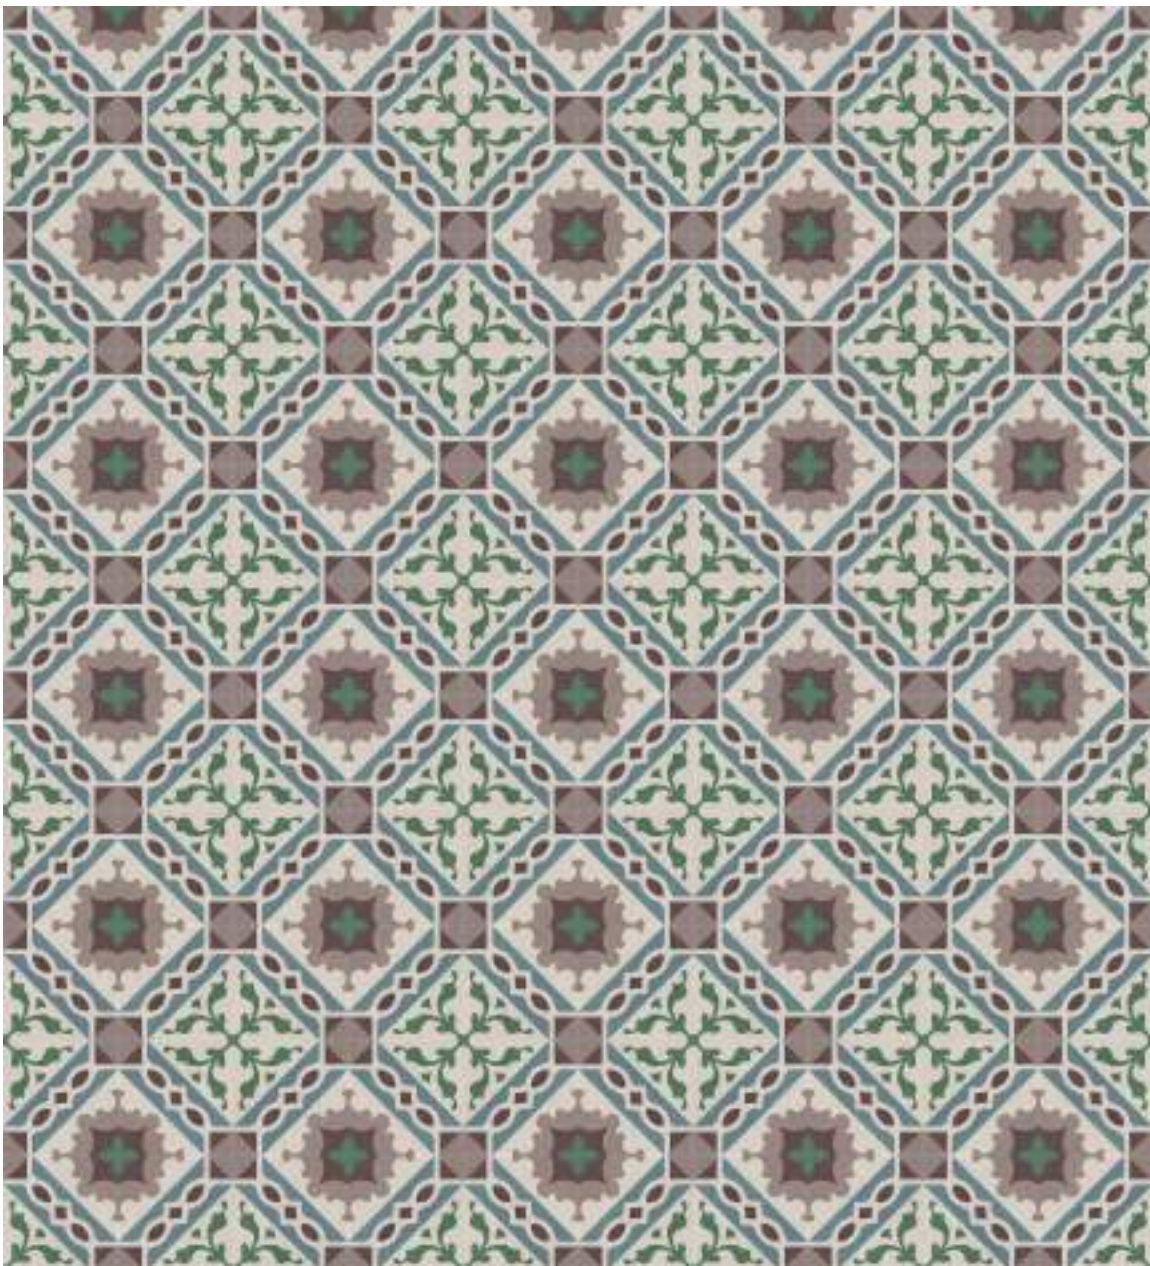

BELLE EPOQUE

ART DECO

VINTAGE

ACTUAL

DAVID & GOLIATH

Adèle

20x20cm

Ref.: VLT651-1