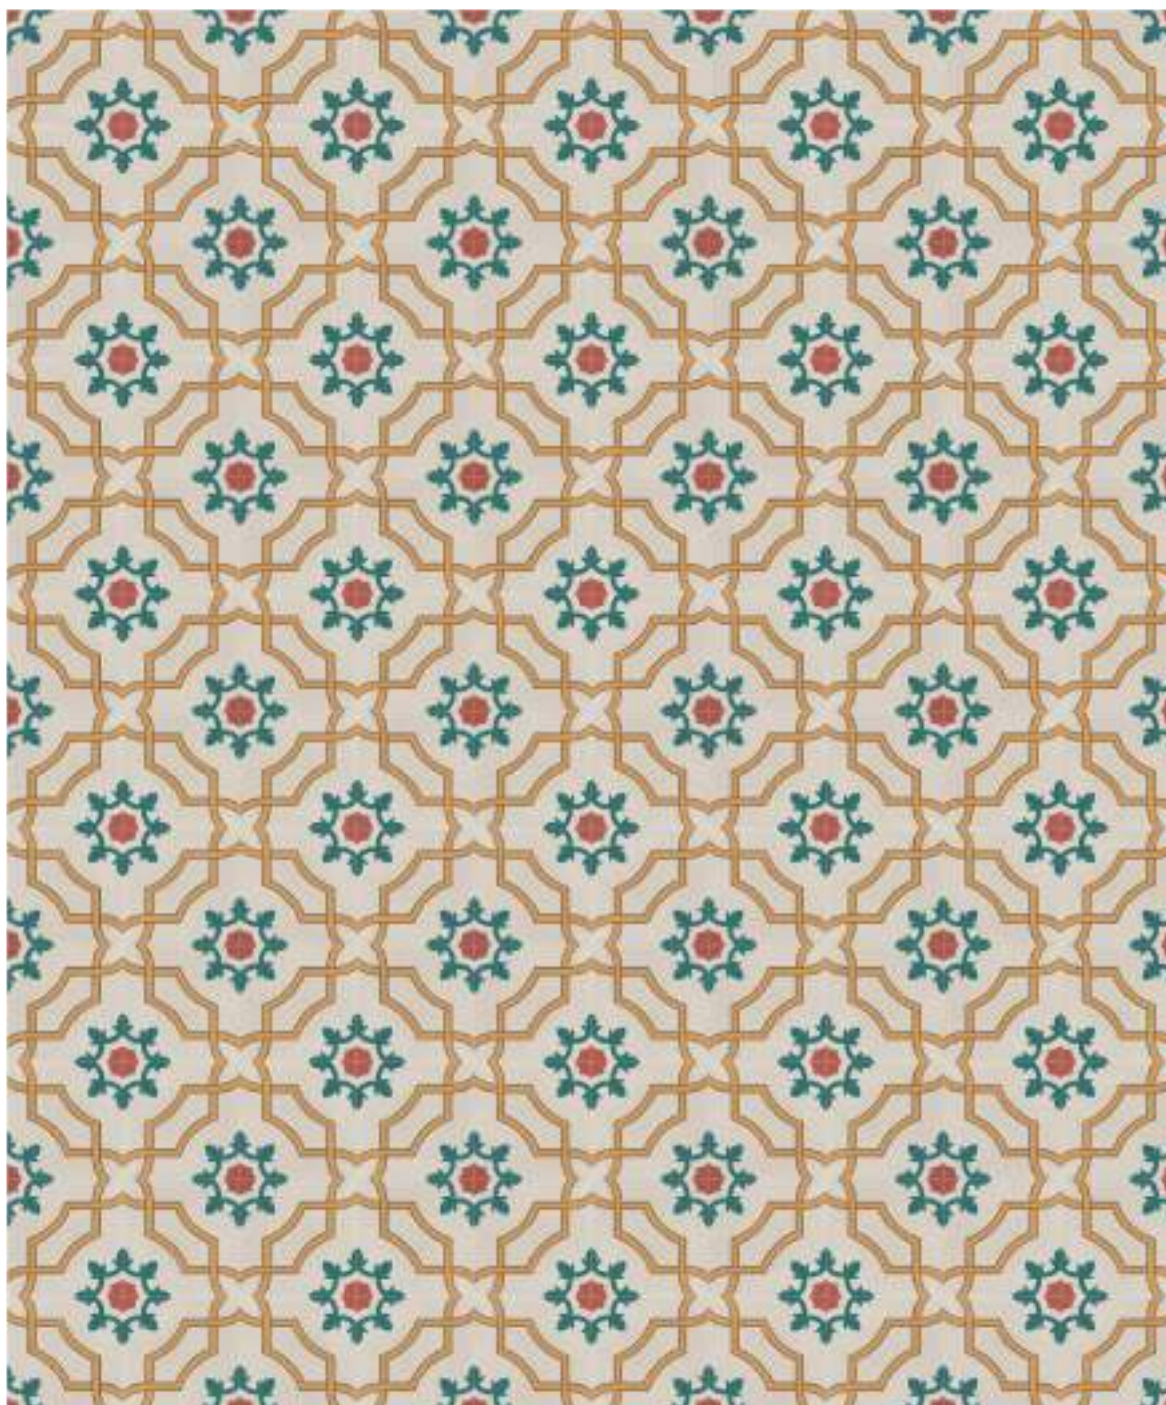

- UNI
- CLASSIC
- BELLE EPOQUE
- ART DECO
- VINTAGE
- ACTUAL
- DOUGHERTY
- DOUGHERTY