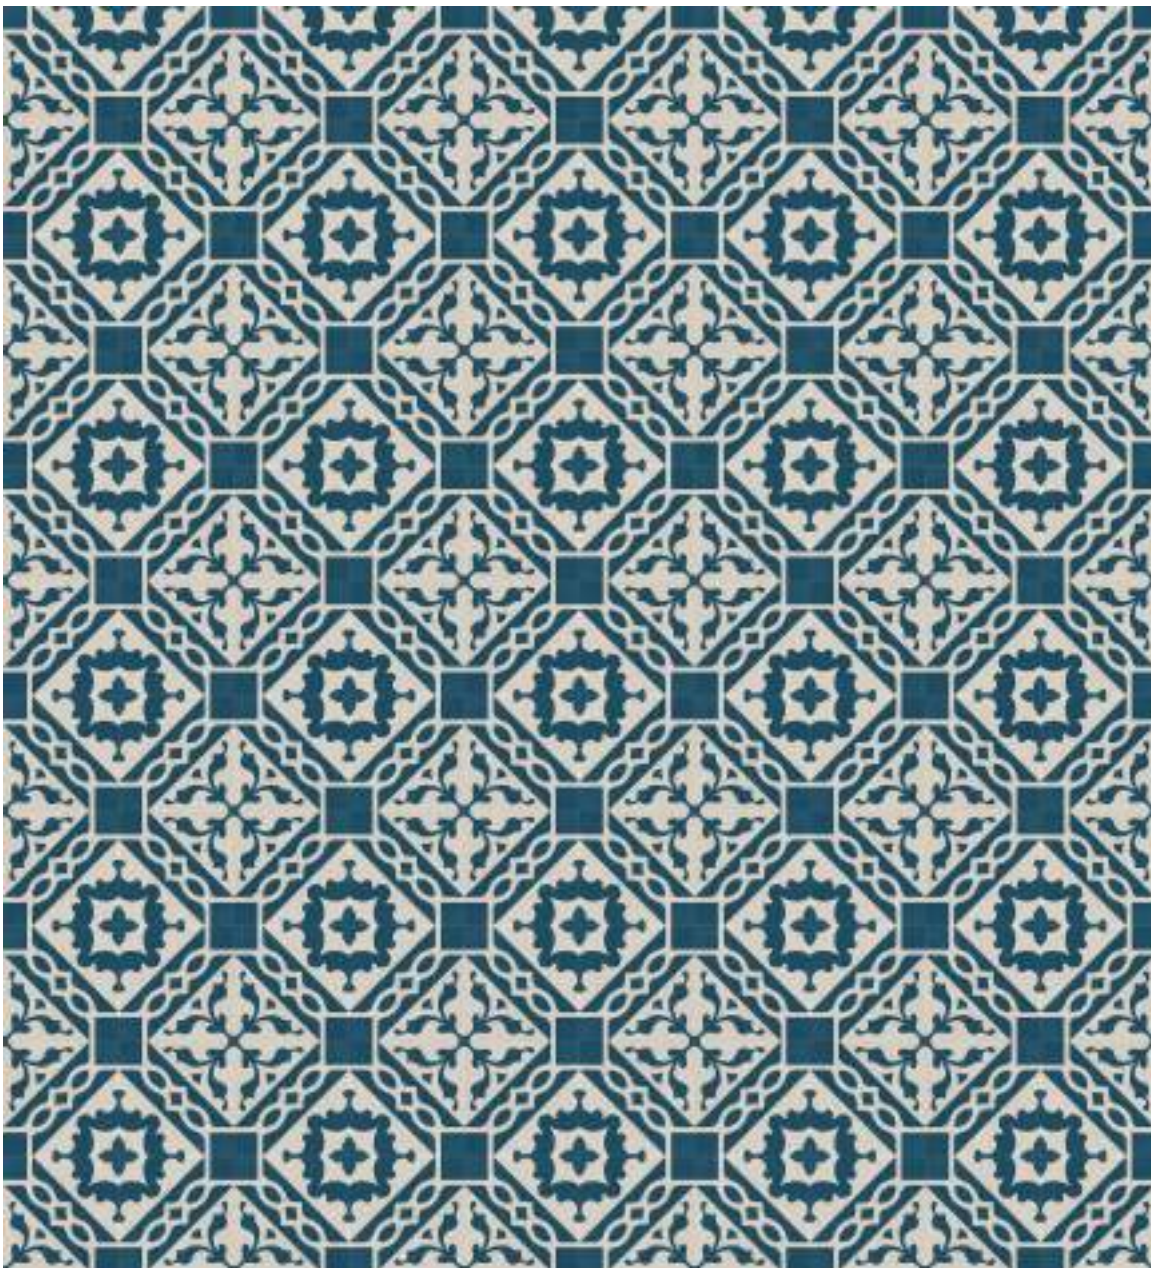

DAVID & GOLIATH

Adèle Blue

20x20cm

Ref.: VLT651-2

UNI

CLASSIC

BELLE EPOQUE

ART DECO