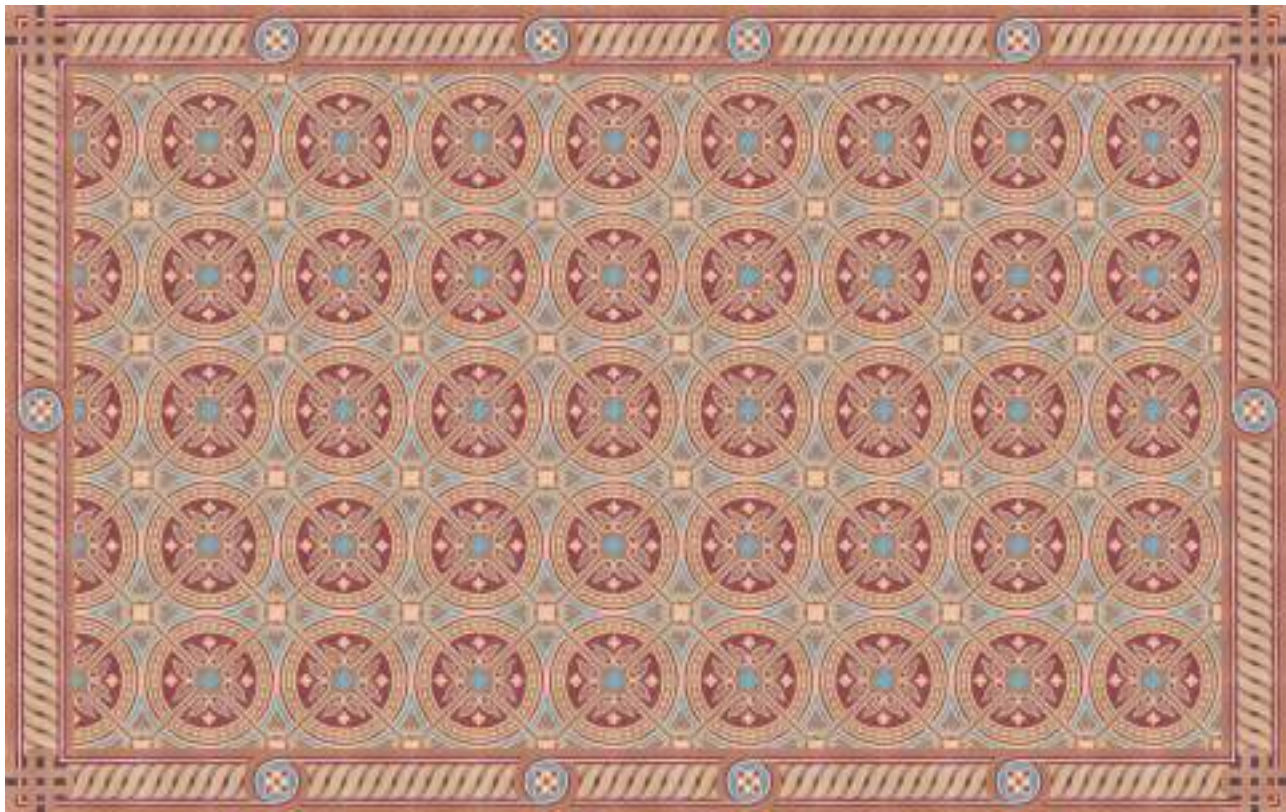

Heule

17x17cm
Ref.: VAT001

Heule Fries Corner

17x17cm
Ref.: VAT004

Heule Fries A

17x17cm
Ref.: VAT002

Heule Fries B

17x17cm
Ref.: VAT003