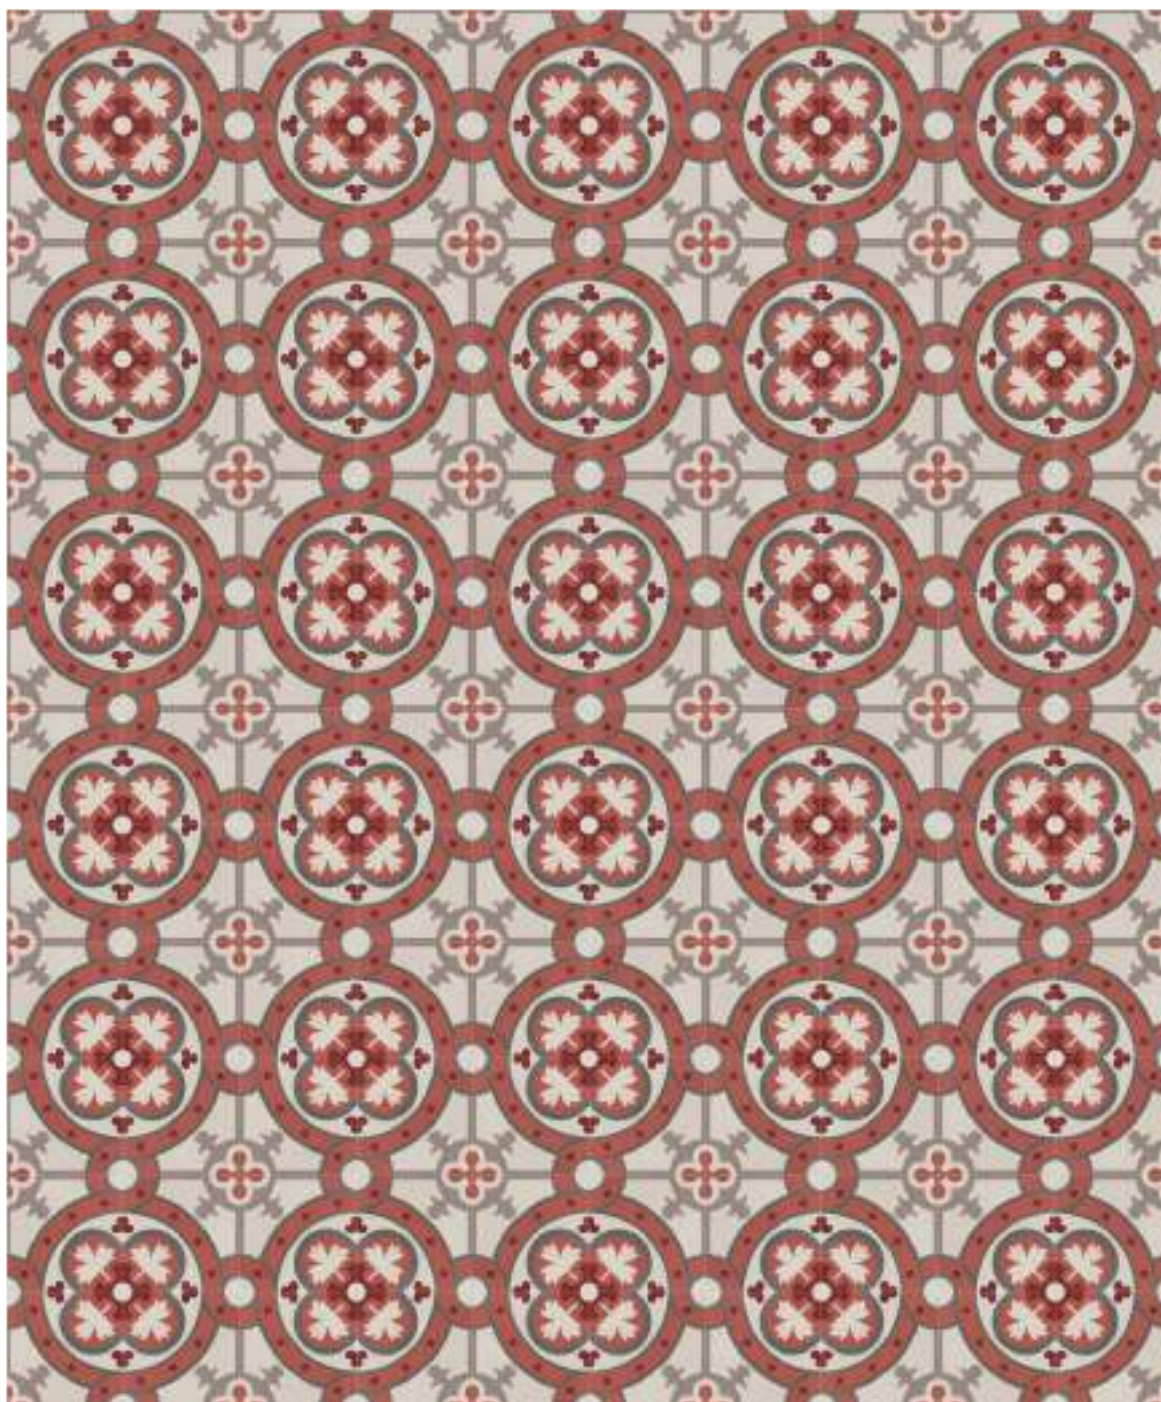

DAVID & GOLIATH

Daphne

20x20cm

Ref. : VLT717

UNI

CLASSIC

BELLE EPOQUE

ART DECO