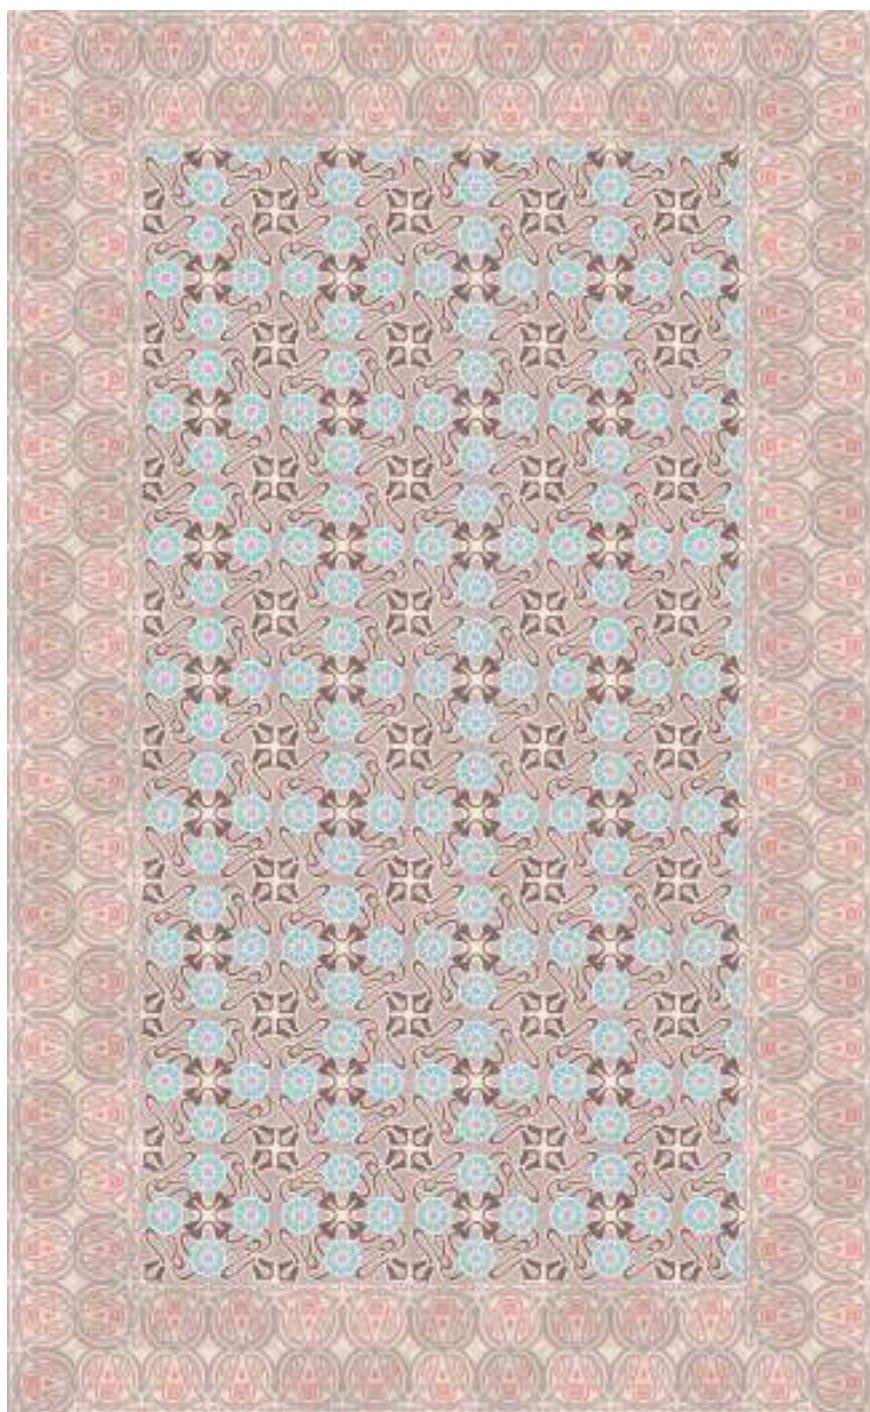

Alison

20x20cm

Ref.: VLT626

LINEA

CLASSIC

BELLE EPOQUE

ART DECO

VINTAGE