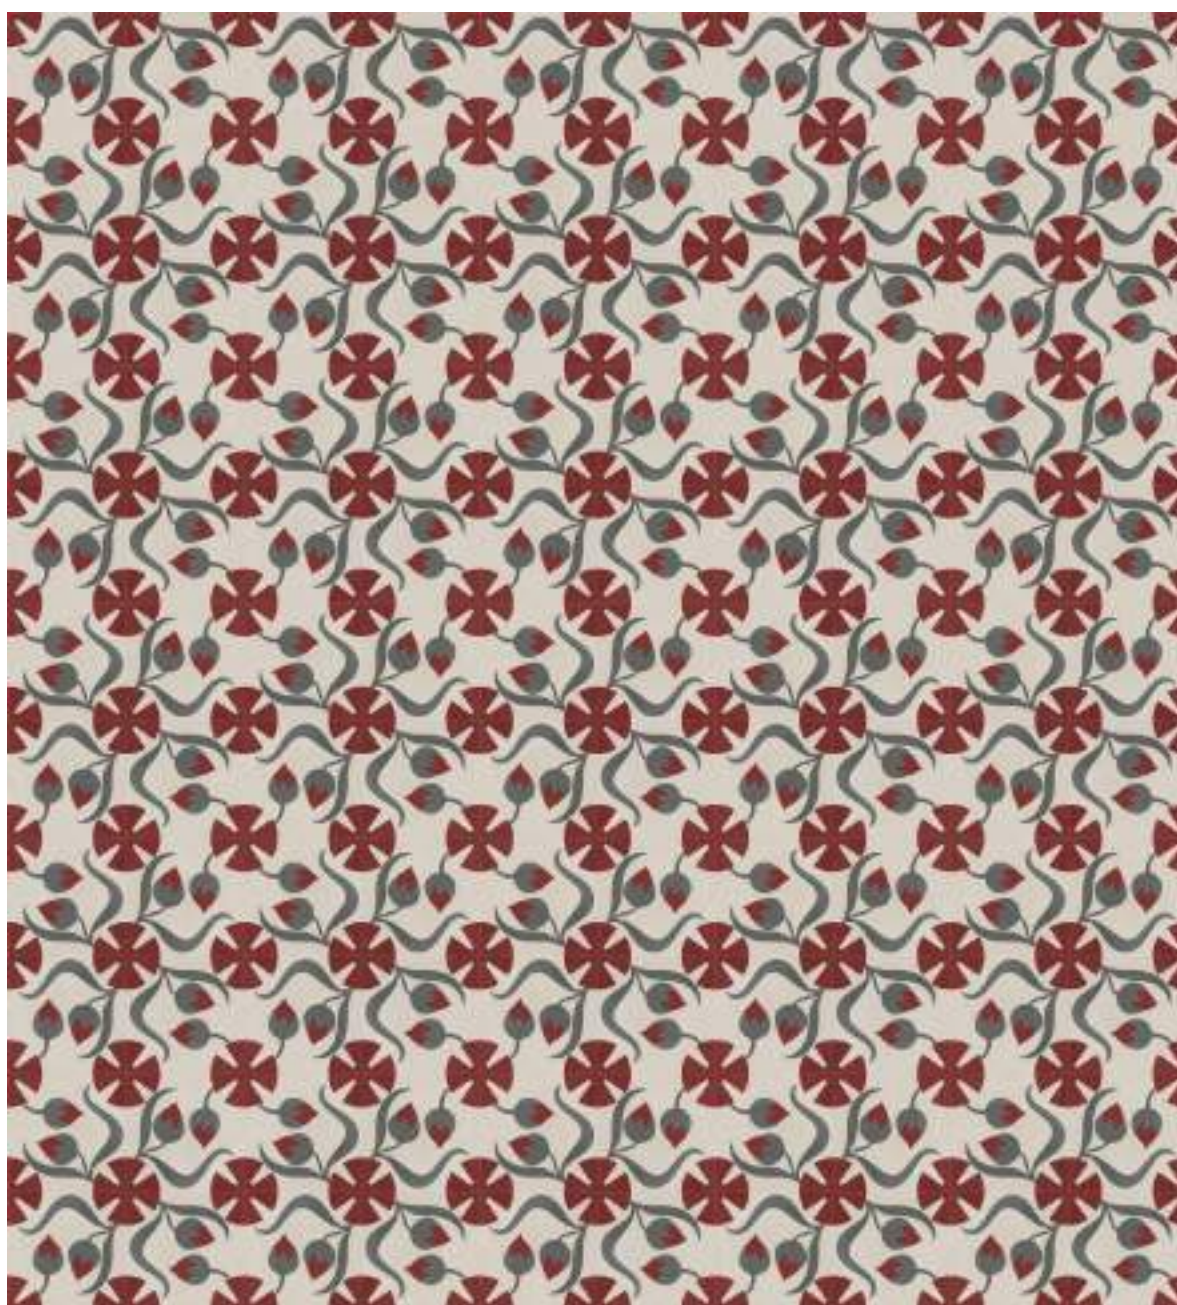

BELLE ÉPOQUE

ART DÉCO

VINTAGE

ACTUAL

20x20cm

20x20cm

Valentine

20x20cm
Ref.: VLT632