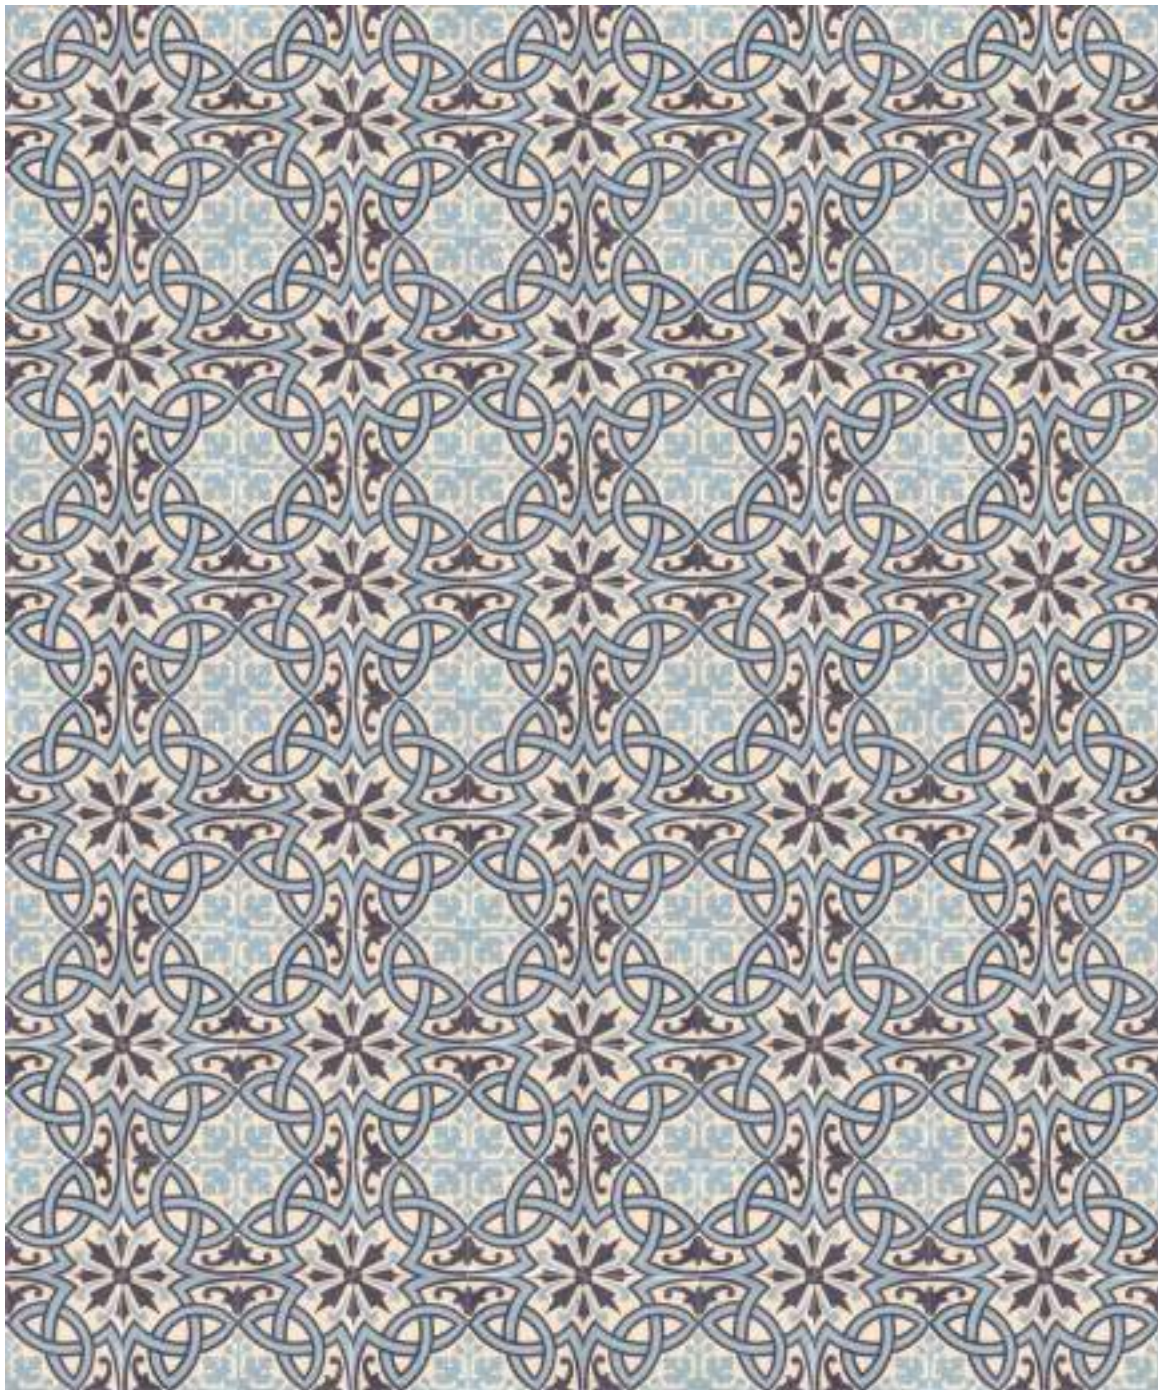

UNI

DAVID

BELLE EPOQUE

ART DECO

VINTAGE

ACTUAL

DAVID & GOLIATH

DAVID & GOLIATH

DAVID & GOLIATH