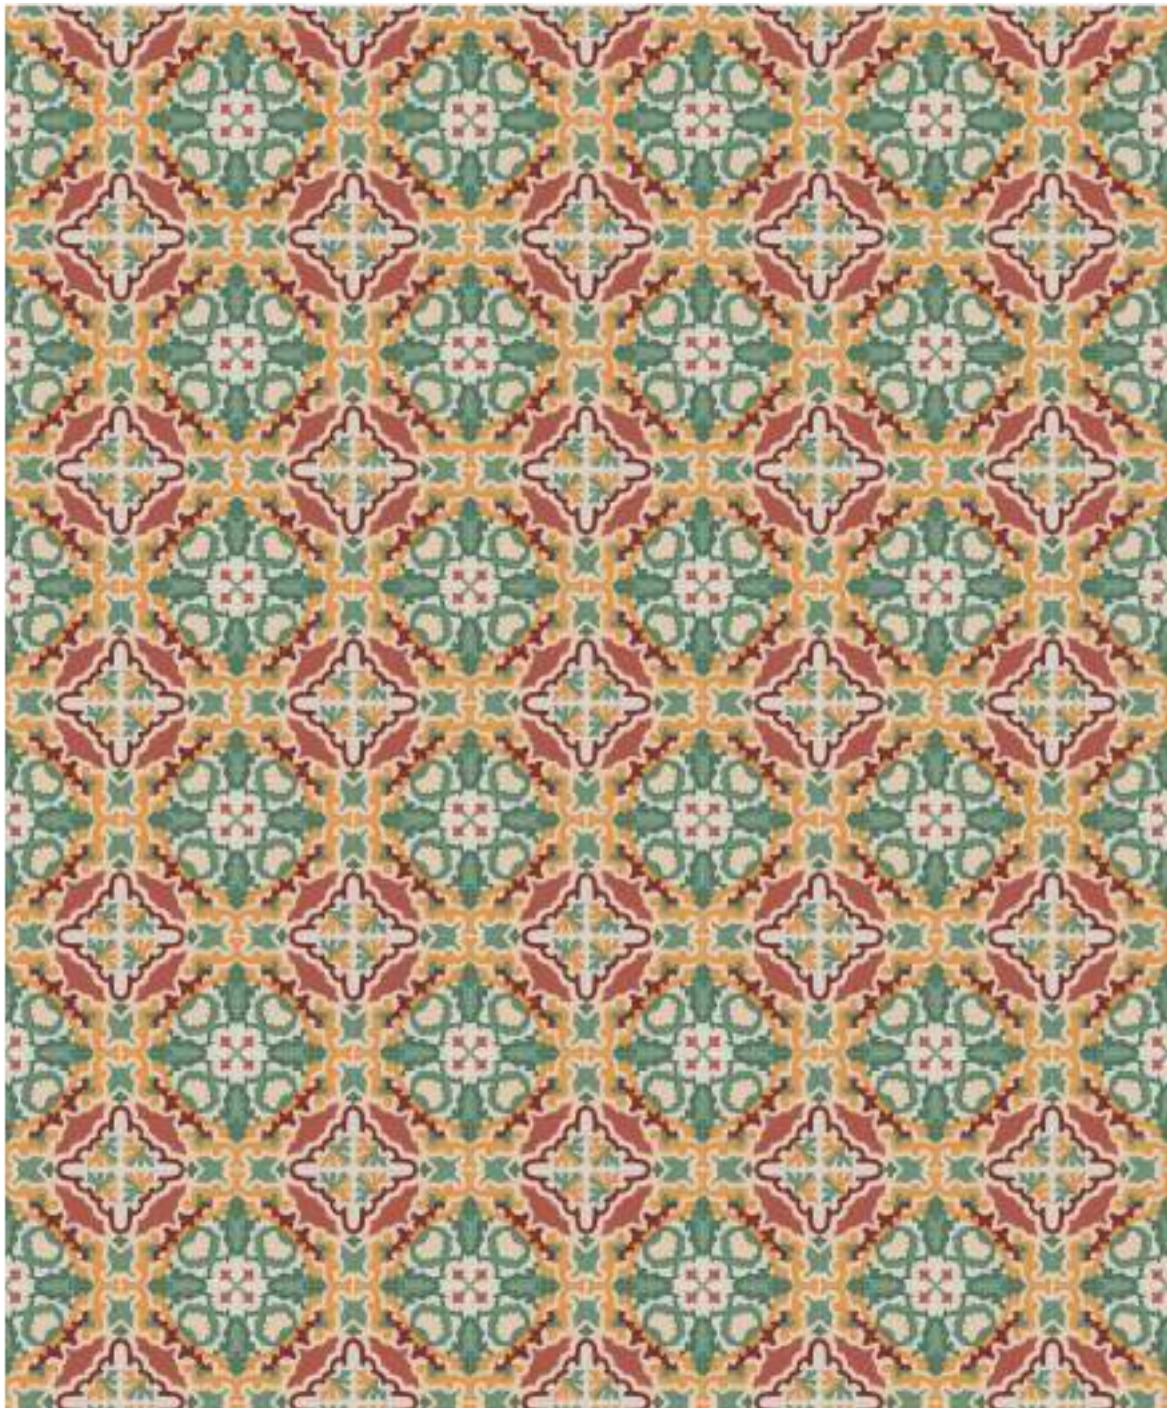

UNI

CLASSIC

BELLE EPOQUE

ART DECO

VINTAGE

ACTUAL

LOOK & FEEL

LOOK & FEEL