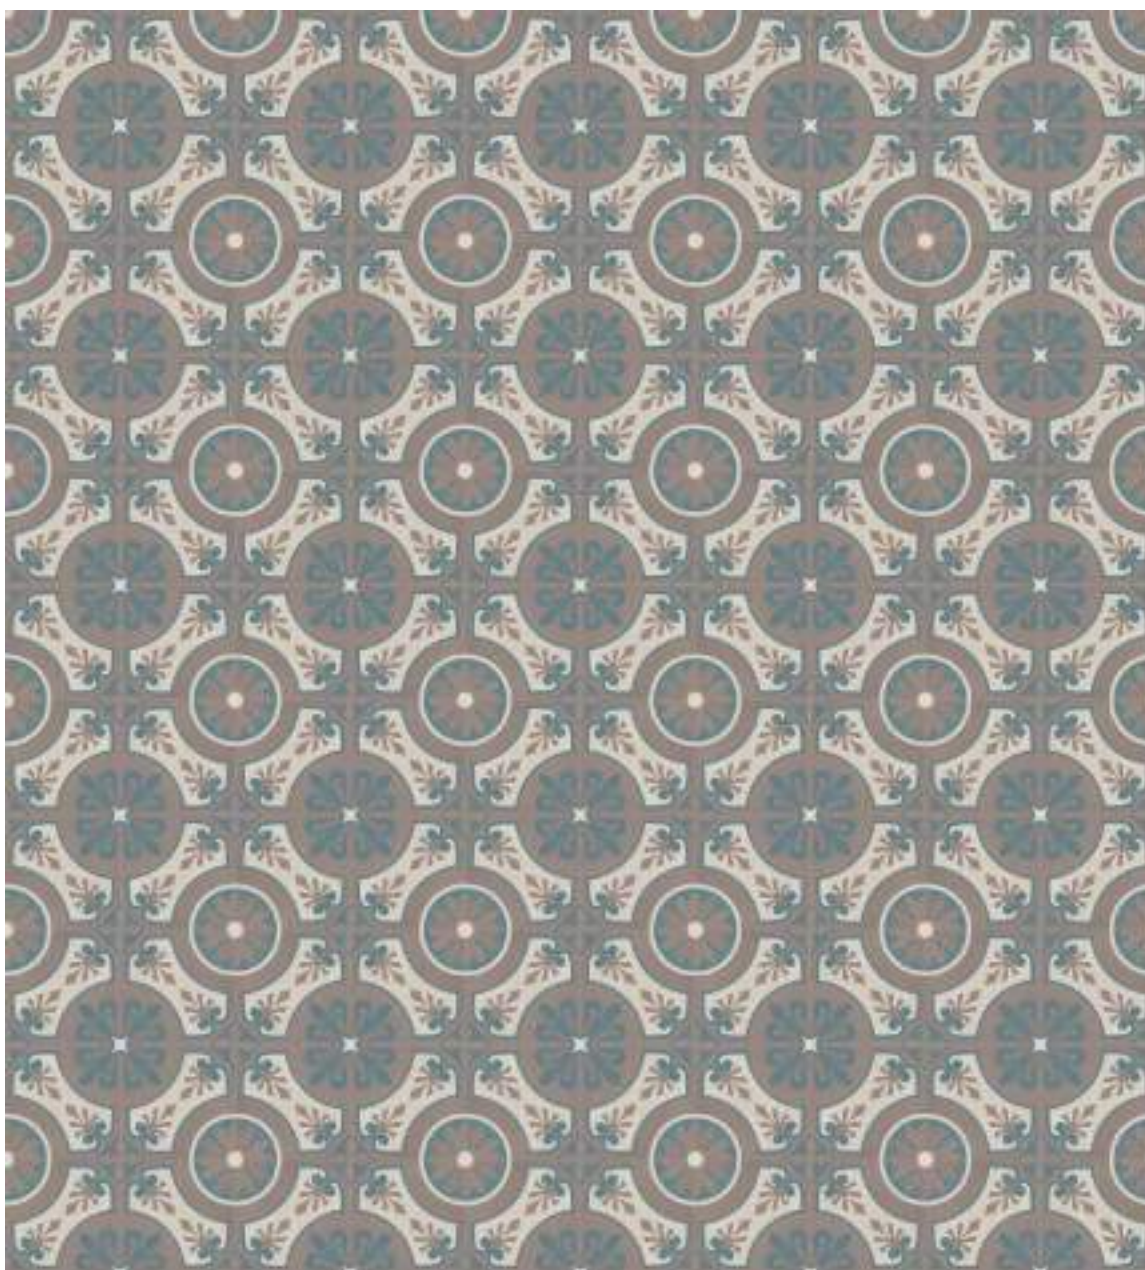

VINTAGE

ACTUAL

DAVID & GOLIATH

DAVID & GOLIATH

DAVID & GOLIATH

Simonne

20x20cm

Ref.: VLT655