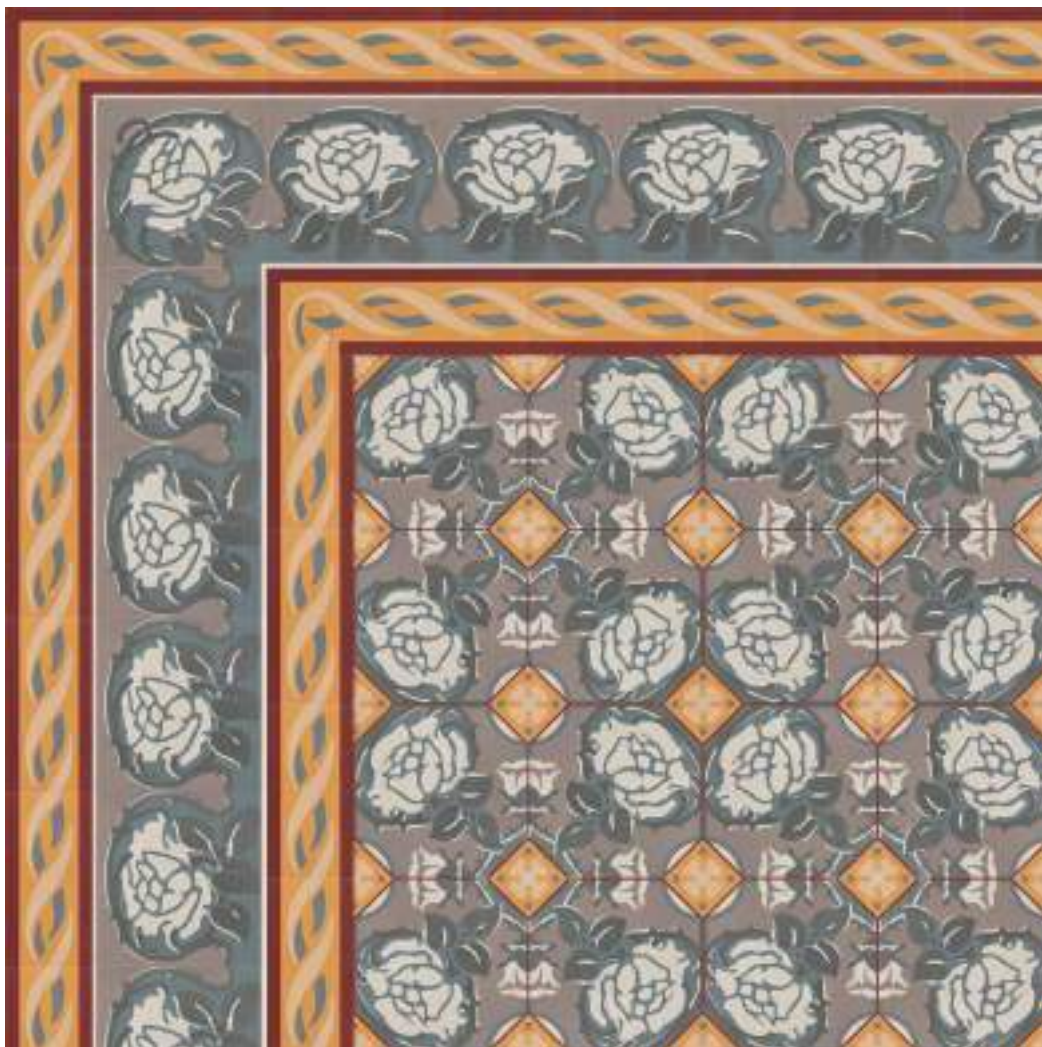

UNI

CLASSIC

BELLE EPOQUE

ART DECO

VINTAGE

ACTUAL

LOOK & GHI

1927/1928/1929/1930