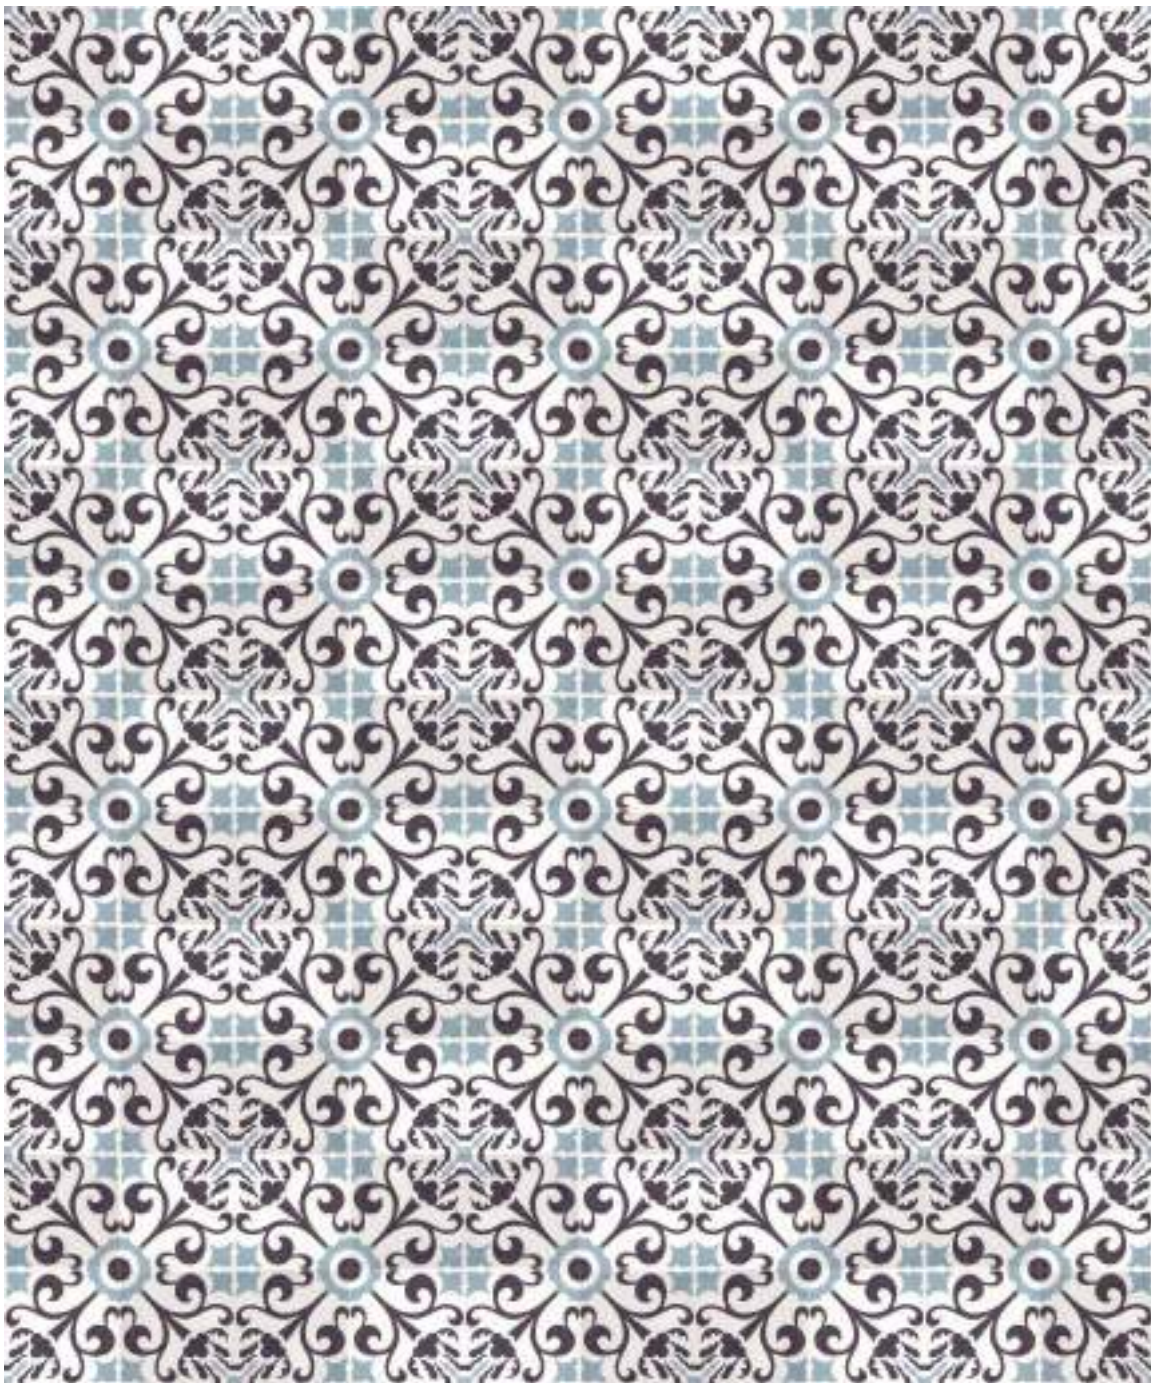

LINEA

CLASSIC

BELLE EPOQUE

ART DECO

VINTAGE

ACTUAL

DAVID & GOLIATH