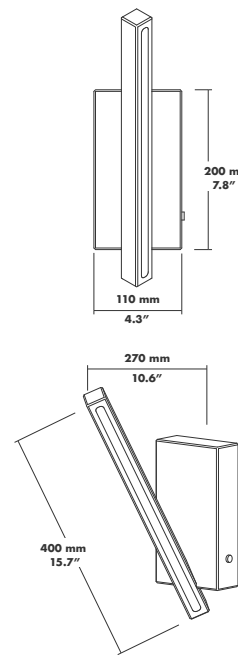

VECTOR

1.5 kg 20 w 200 lm

PROMETHEUS

2 kg 20 w 200 lm

PROMETHEUS CRYSTAL

2 kg 20 w 200 lm

NLLの中で最も大きいサイズのウォールライトです。
そのモダンでスタイリッシュな外観は室内空間をさらに上質なものと演出します。
お求めの際には、木の種類と色をお選びいただけます。調光機能をご入用の場合にはお知らせください。

NATURAL OAK WOOD 2700K
variant 3
16"/410 mm
1240 mm 49"