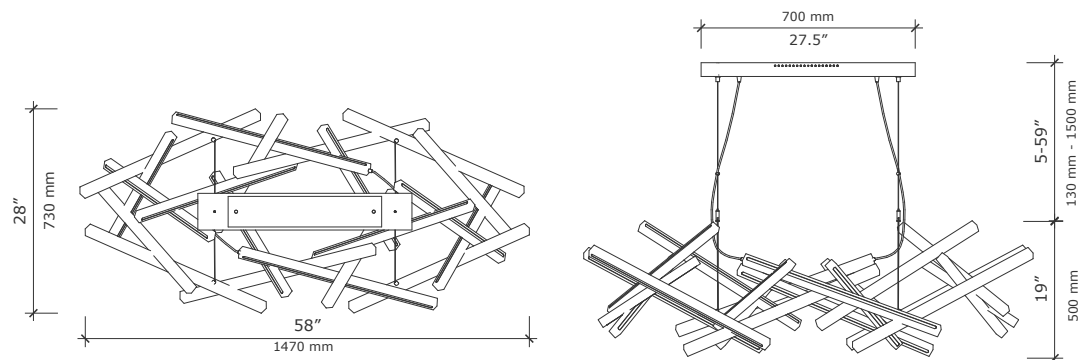

LIGHTING
&
DECORATION

INFINITY

木製シャンデリア h 500x1470x730 mm 10 kg LED 12vDC 150 w 4000 lm

無限の宇宙に着想を得て、デザインされた「INFINITY」木製シャンデリアが生み出す柔らかな光の束が穏やかな室内空間を演出します。お求めの際には、木の種類と色をお選びいただけます。調光機能をご入用の場合にはお知らせください。

INFINITY LUX

木製シャンデリア h 500x1470x730 mm 10 kg LED 12vDC 150 w 4000 lm

「INFINITY LUX」は木に樹脂素材を加えて、デザインされました。樹脂からもれる淡い光は、さらなる宇宙的な外観を描き出します。お求めの際には、木の種類・色、樹脂素材の色をお選びいただけます。調光機能をご入用の場合にはお知らせください。

TORUS and TORUS MAXI

木製シャンデリア	MAXI	h 530x740x740 mm	7.5 kg	LED 12vDC 100 w	3000 lm
		h 420x620x620 mm	6.5 kg	LED 12vDC 100 w	2300 lm