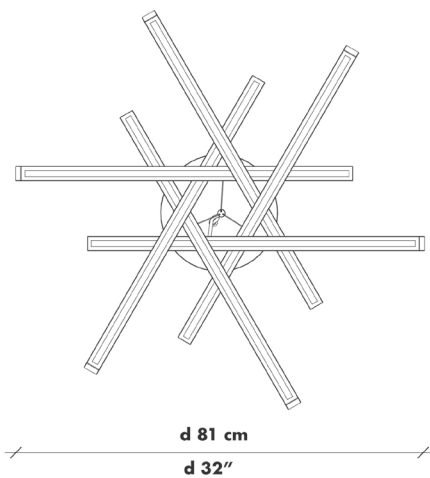

ASTRA

木製シャンデリア h 280x810x810 mm 4 kg LED 12vDC 100 w 2500 lm

「ASTRA」は時空の連なりを表しています。自然の素材を活かした外観は、現代的なインテリアとしても上品な佇まいを見せてくれます。お求めの際には、木の種類と色をお選びいただけます。調光機能をご入用の場合にはお知らせください。