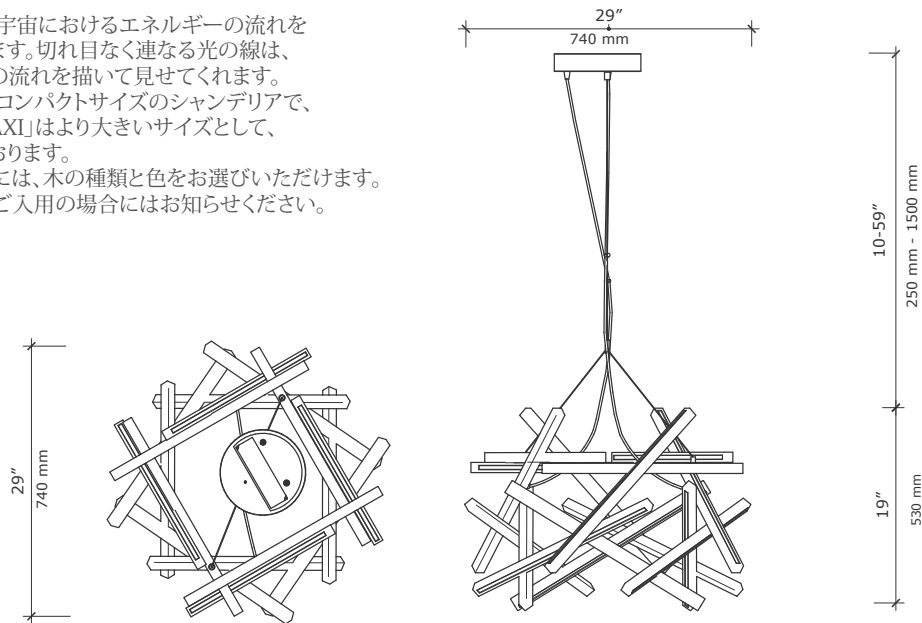

木製シャンデリア h 500x1470x730 mm 10 kg LED 12vDC 150 w 4000 lm

「INFINITY LUX」は木に樹脂素材を加えて、デザインされました。樹脂からもれる淡い光は、さらなる宇宙的な外観を描き出します。お求めの際には、木の種類・色、樹脂素材の色をお選びいただけます。調光機能をご入用の場合にはお知らせください。

TORUS and TORUS MAXI

木製シャンデリア	MAXI	h 530x740x740 mm	7.5 kg	LED 12vDC 100 w	3000 lm
		h 420x620x620 mm	6.5 kg	LED 12vDC 100 w	2300 lm

「TORUS」は宇宙におけるエネルギーの流れを表現しています。切れ目なく連なる光の線は、ひとつの光の流れを描いて見せてくれます。「TORUS」はコンパクトサイズのシャンデリアで、「TORUS MAXI」はより大きいサイズとして、ご用意しております。お求めの際には、木の種類と色をお選びいただけます。調光機能をご入用の場合にはお知らせください。

VORTEX

木製シャンデリア		h 400x1000x1000 mm	8 kg	LED 12vDC 100 w	3000 lm
----------	--	--------------------	------	-----------------	---------