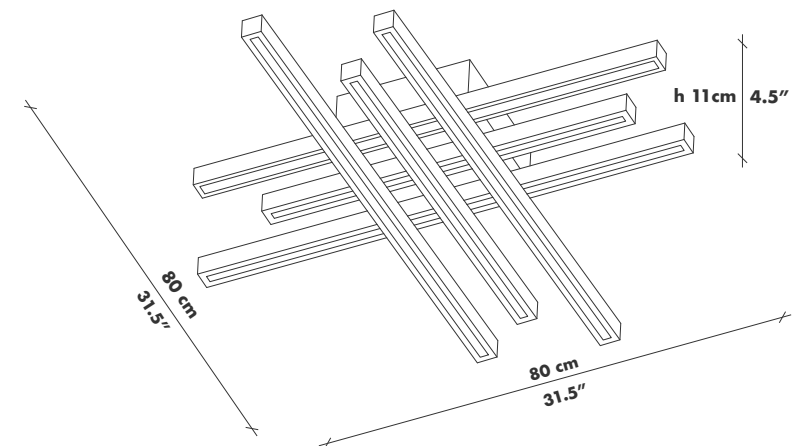

EQUIE

木製シーリングライト h 110x800x800 mm 4 kg LED 12vDC 60 w 2500 lm

コンパクトで穏やかに室内を照らしてくれる「EQUIE」ウォールライトの「EQUILIBRIUM」「EQUILIBRIUM LONG」と組み合わせるにも最適です。お求めの際には、木の種類と色をお選びいただけます。調光機能をご入用の場合にはお知らせください。