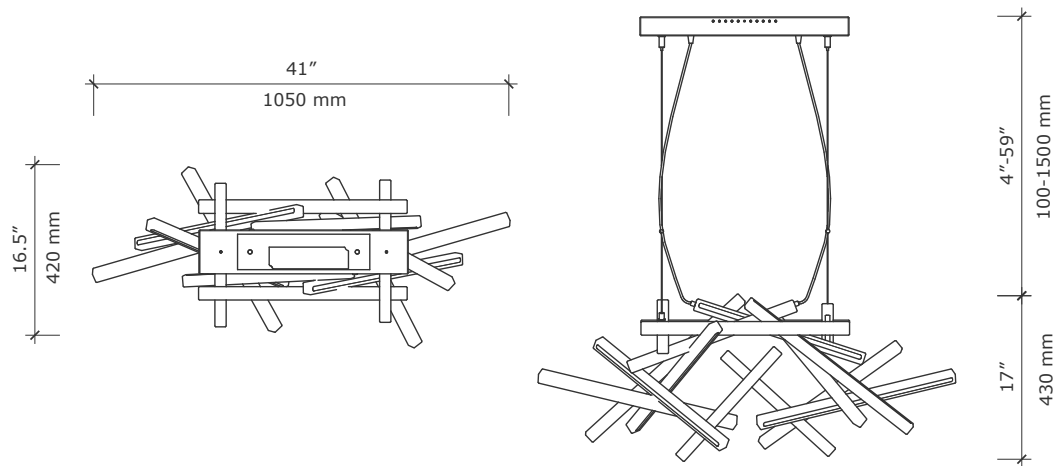

INTERSTELLAR XL

木製シャンデリア   h 430x1050x420 mm   6 kg   LED 12vDC 100 w   2500 lm

「INTERSTELLAR」の中で
大型サイズのシャンデリアです。
お求めの際には、木の種類と色
をお選びいただけます。
調光機能をご入用の場合には
お知らせください。