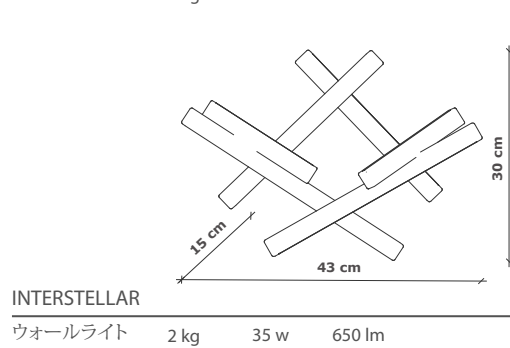

VECTOR

1.5 kg 20 w 200 lm

PROMETHEUS

2 kg 20 w 200 lm

PROMETHEUS CRYSTAL

2 kg 20 w 200 lm

NLLの中で最も大きいサイズのウォールライトです。
そのモダンでスタイリッシュな外観は室内空間をさらに上質なものと演出します。
お求めの際には、木の種類と色をお選びいただけます。調光機能をご入用の場合にはお知らせください。

NATURAL OAK WOOD 2700K
variant 3
16"/410 mm
1240 mm 49"