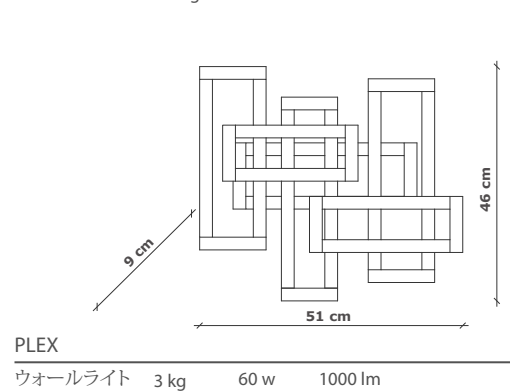

VECTOR

1.5 kg 20 w 200 lm

PROMETHEUS

2 kg 20 w 200 lm

PROMETHEUS CRYSTAL

2 kg 20 w 200 lm

NLLの中で最も大きいサイズのウォールライトです。
そのモダンでスタイリッシュな外観は室内空間をさらに上質なものと演出します。
お求めの際には、木の種類と色をお選びいただけます。調光機能をご入用の場合にはお知らせください。

NATURAL OAK WOOD 2700K
variant 3
16"/410 mm
1240 mm 49"