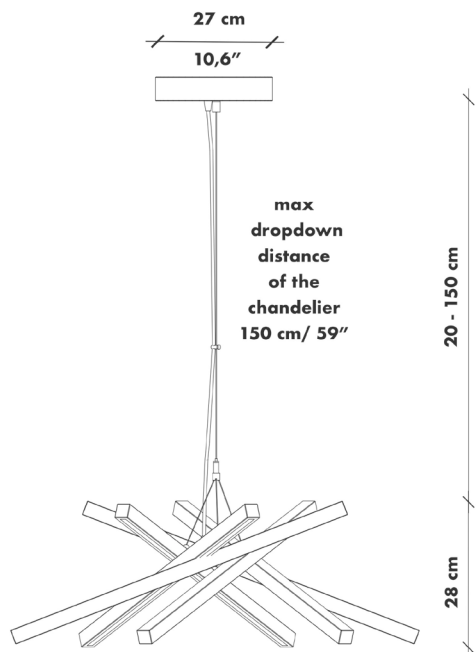

ASTRA

木製シャンデリア h 280x810x810 mm 4 kg LED 12vDC 100 w 2500 lm

「ASTRA」は時空の連なりを表しています。自然の素材を活かした外観は、現代的なインテリアとしても上品な佇まいを見せてくれます。お求めの際には、木の種類と色をお選びいただけます。調光機能をご入用の場合にはお知らせください。