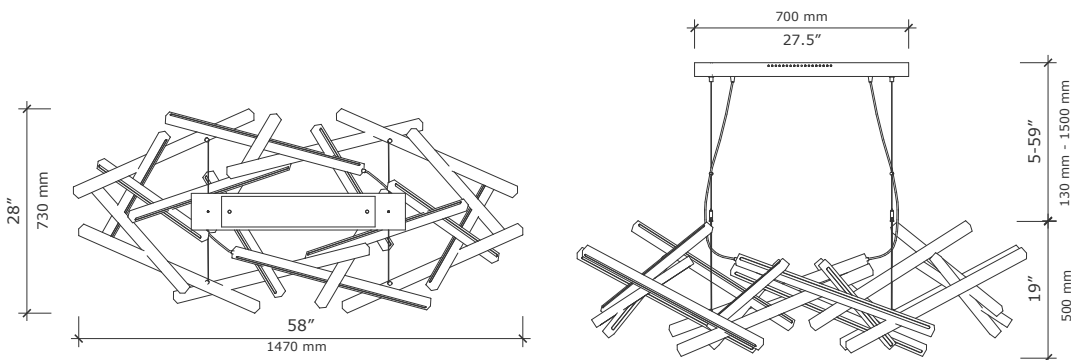

LIGHTING
&
DECORATION

INFINITY

木製シャンデリア h 500x1470x730 mm 10 kg LED 12vDC 150 w 4000 lm

無限の宇宙に着想を得て、デザインされた「INFINITY」木製シャンデリアが生み出す柔らかな光の束が穏やかな室内空間を演出します。お求めの際には、木の種類と色をお選びいただけます。調光機能をご入用の場合にはお知らせください。

INFINITY LUX

木製シャンデリア h 500x1470x730 mm 10 kg LED 12vDC 150 w 4000 lm

「INFINITY LUX」は木に樹脂素材を加えて、デザインされました。樹脂からもれる淡い光は、さらなる宇宙的な外観を描き出します。お求めの際には、木の種類・色、樹脂素材の色をお選びいただけます。調光機能をご入用の場合にはお知らせください。

TORUS and TORUS MAXI

木製シャンデリア	MAXI	h 530x740x740 mm	7.5 kg	LED 12vDC 100 w	3000 lm
		h 420x620x620 mm	6.5 kg	LED 12vDC 100 w	2300 lm