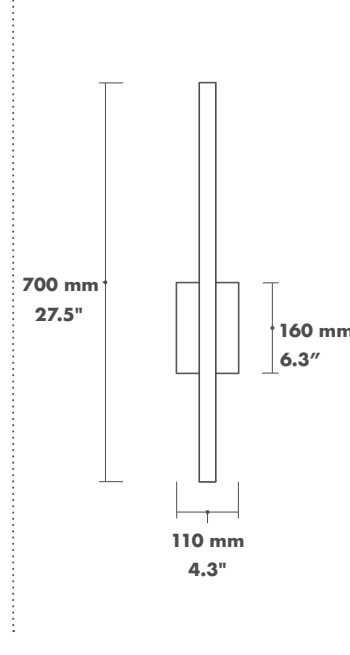

VECTOR

1.5 kg 20 w 200 lm

PROMETHEUS

2 kg 20 w 200 lm

PROMETHEUS CRYSTAL

2 kg 20 w 200 lm

NLLの中で最も大きいサイズのウォールライトです。
そのモダンでスタイリッシュな外観は室内空間をさらに上質なものと演出します。
お求めの際には、木の種類と色をお選びいただけます。調光機能をご入用の場合にはお知らせください。

NATURAL OAK WOOD 2700K
variant 3
16"/410 mm
1240 mm 49"