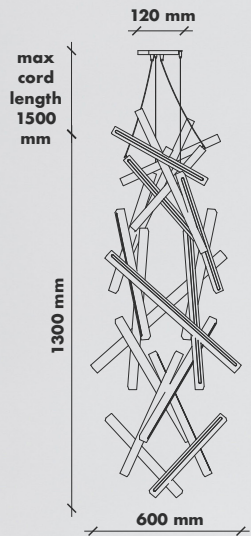

「GENESIS」はロングサイズの木製シャンデリアで、流れ落ちる滝のような外観を描き出しています。お求めの際には、木の種類と色をお選びいただけます。調光機能がご入用の場合にはお知らせください。

GENESIS

木製シャンデリア h 1300x500x600 mm 10 kg LED 12vDC 150 w 4000 lm