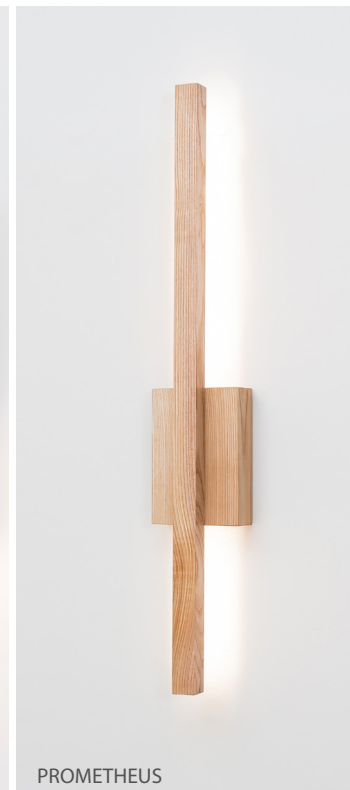

「DRUID」はオーク材の自然の造形や質感を活かしたペンダントライトです。照光部には透明な樹脂素材を加え、シンプルかつエレガントで色褪せないデザインライトに仕上がりました。そのシンプルなフォルムはどのような内装とも合わせられます。お求めの際には、木の色をお選びいただけます。調光機能をご入用の場合にはお知らせください。

NLLでは様々な種類のウォールライトをご用意しております。室内インテリアとしてもご活用ください。お求めの際には、木の種類と色をお選びいただけます。調光機能をご入用の場合にはお知らせください。

VECTOR

1.5 kg 20 w 200 lm

PROMETHEUS

2 kg 20 w 200 lm

PROMETHEUS CRYSTAL

2 kg 20 w 200 lm

NLLの中で最も大きいサイズのウォールライトです。
そのモダンでスタイリッシュな外観は室内空間をさらに上質なものと演出します。
お求めの際には、木の種類と色をお選びいただけます。調光機能をご入用の場合にはお知らせください。

NATURAL OAK WOOD 2700K
variant 3
16"/410 mm
1240 mm 49"