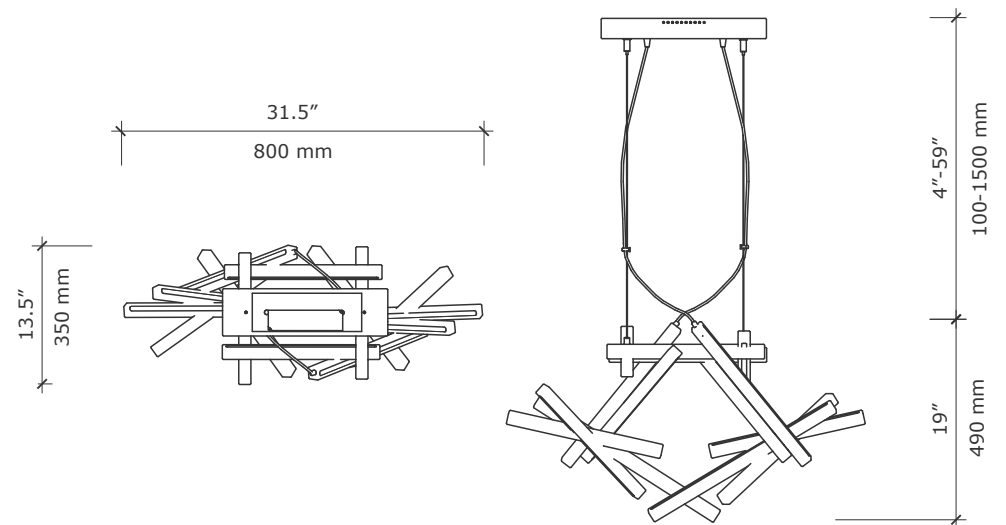

GENESIS

木製シャンデリア h 1300x500x600 mm 10 kg LED 12vDC 150 w 4000 lm

INTERSTELLAR

木製シャンデリア h 490x800x350 mm 4 kg LED 12vDC 60 w 1200 lm

「INTERSTELLAR」の中で一番小さなサイズのシャンデリアです。室内をコンパクトに照らすことで、柔らかで落ち着いた室内空間を演出します。お求めの際には、木の種類と色をお選びいただけます。調光機能がご入用の場合にはお知らせください。