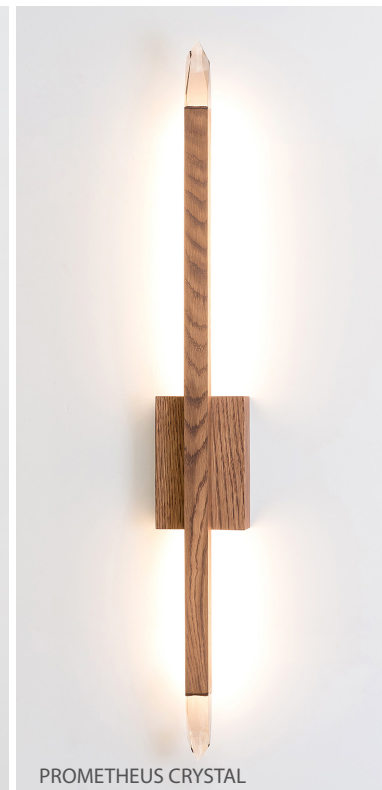

「DRUID」はオーク材の自然の造形や質感を活かしたペンダントライトです。照光部には透明な樹脂素材を加え、シンプルかつエレガントで色褪せないデザインライトに仕上がりました。そのシンプルなフォルムはどのような内装とも合わせられます。お求めの際には、木の色をお選びいただけます。調光機能をご入用の場合にはお知らせください。

NLLでは様々な種類のウォールライトをご用意しております。室内インテリアとしてもご活用ください。お求めの際には、木の種類と色をお選びいただけます。調光機能をご入用の場合にはお知らせください。

VECTOR

1.5 kg 20 w 200 lm

PROMETHEUS

2 kg 20 w 200 lm

PROMETHEUS CRYSTAL

2 kg 20 w 200 lm

NLLの中で最も大きいサイズのウォールライトです。
そのモダンでスタイリッシュな外観は室内空間をさらに上質なものと演出します。
お求めの際には、木の種類と色をお選びいただけます。調光機能をご入用の場合にはお知らせください。

NATURAL OAK WOOD 2700K
variant 3
16"/410 mm
1240 mm 49"