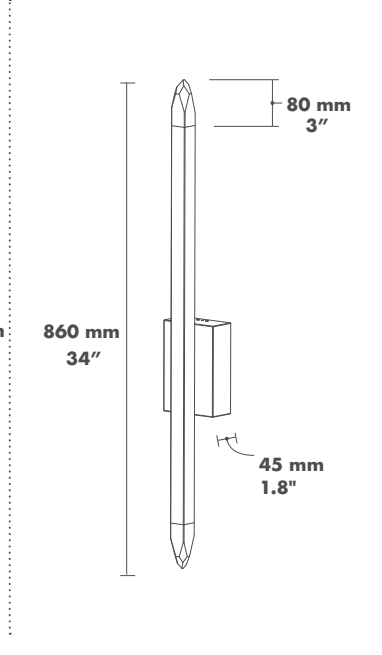

VECTOR

1.5 kg 20 w 200 lm

PROMETHEUS

2 kg 20 w 200 lm

PROMETHEUS CRYSTAL

2 kg 20 w 200 lm

NLLの中で最も大きいサイズのウォールライトです。
そのモダンでスタイリッシュな外観は室内空間をさらに上質なものと演出します。
お求めの際には、木の種類と色をお選びいただけます。調光機能をご入用の場合にはお知らせください。

NATURAL OAK WOOD 2700K
variant 3
16"/410 mm
1240 mm 49"