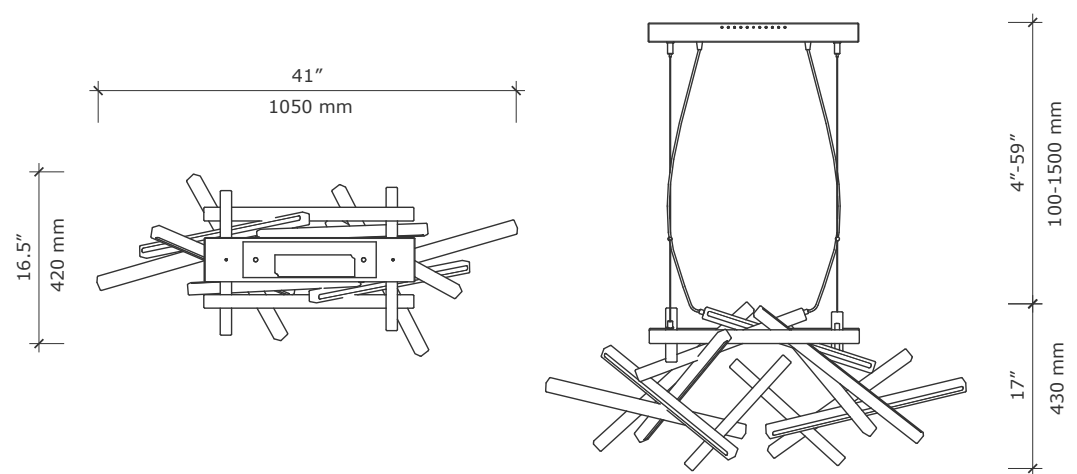

INTERSTELLAR XL LUX

木製シャンデリア   h 430x1050x420 mm   6 kg   LED 12vDC 100 w   2500 lm

「INTERSTELLAR XL LUX」は
「INTERSTELLAR XL」に樹脂素材を加えて、
デザインされました。
お求めの際には、木の種類・色、樹脂素材の色を
お選びいただけます。調光機能をご入用の場合には
お知らせください。