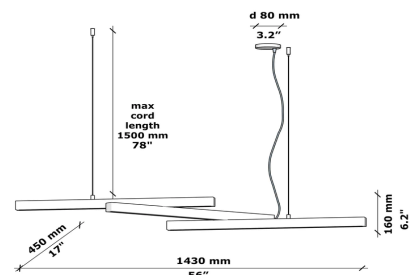

SOLO

木製ペンダントライト   h 160x1430x450 mm   3 kg   LED 12vDC 60 w   2600 lm

ミニマリストな仕上がりで、シンプルかつ上品に室内を照らしてくれる「SOLO」。オフィスや店舗、ショールームの照明としても、合わせられます。お求めの際には、木の種類と色をお選びいただけます。調光機能をご入用の場合にはお知らせください。