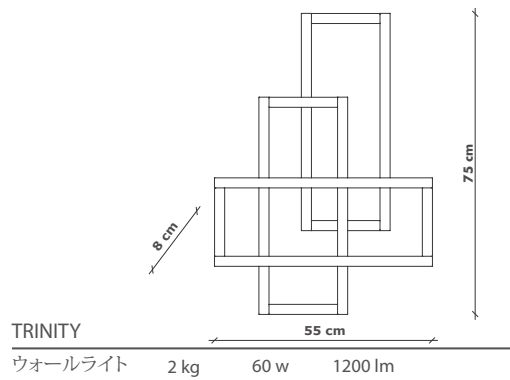

VECTOR

1.5 kg 20 w 200 lm

PROMETHEUS

2 kg 20 w 200 lm

PROMETHEUS CRYSTAL

2 kg 20 w 200 lm

NLLの中で最も大きいサイズのウォールライトです。
そのモダンでスタイリッシュな外観は室内空間をさらに上質なものと演出します。
お求めの際には、木の種類と色をお選びいただけます。調光機能をご入用の場合にはお知らせください。

NATURAL OAK WOOD 2700K
variant 3
16"/410 mm
1240 mm 49"