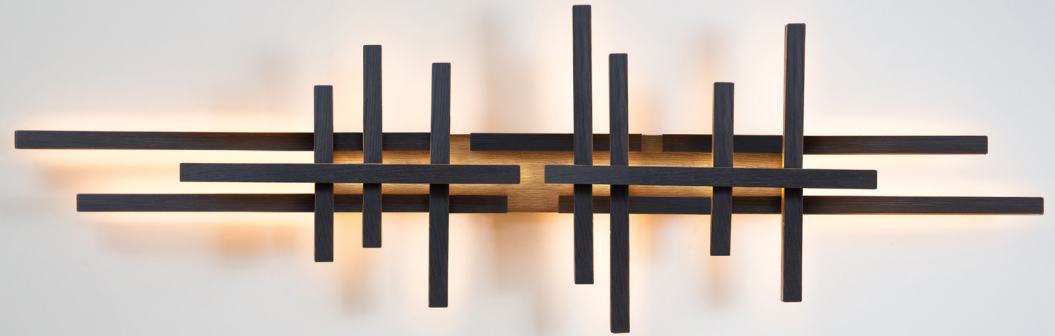

VECTOR

1.5 kg 20 w 200 lm

PROMETHEUS

2 kg 20 w 200 lm

PROMETHEUS CRYSTAL

2 kg 20 w 200 lm

NLLの中で最も大きいサイズのウォールライトです。
そのモダンでスタイリッシュな外観は室内空間をさらに上質なものと演出します。
お求めの際には、木の種類と色をお選びいただけます。調光機能をご入用の場合にはお知らせください。

NATURAL OAK WOOD 2700K
variant 3
16"/410 mm
1240 mm 49"