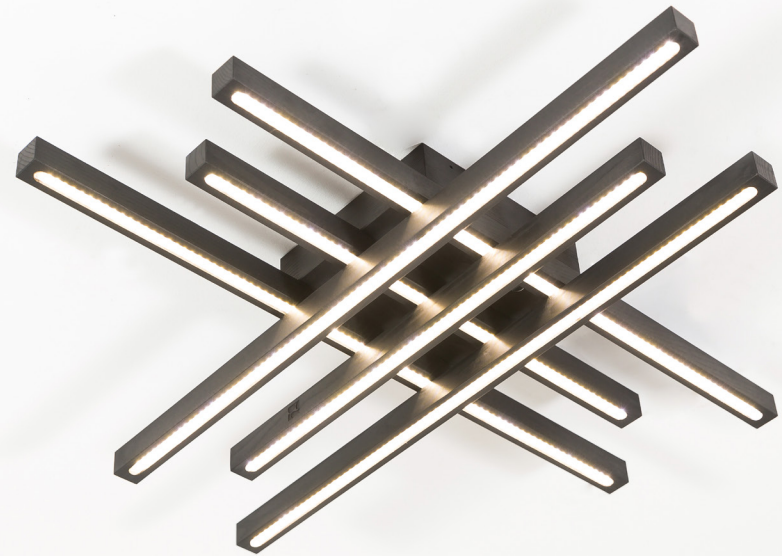

「INTERLACEMENT」は装飾照明としての要素を際立たせた木製シャンデリアです。複雑に組み合わされた木は、まるで鎖のような外観を描き出しています。お求めの際には、木の種類と色をお選びいただけます。調光機能をご入用の場合にはお知らせください。

EQUIE

木製シーリングライト h 110x800x800 mm 4 kg LED 12vDC 60 w 2500 lm

コンパクトで穏やかに室内を照らしてくれる「EQUIE」ウォールライトの「EQUILIBRIUM」「EQUILIBRIUM LONG」と組み合わせるにも最適です。お求めの際には、木の種類と色をお選びいただけます。調光機能をご入用の場合にはお知らせください。