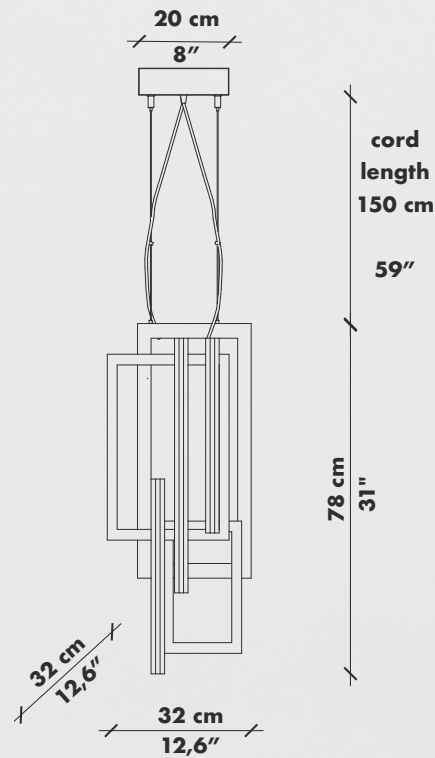

INTERLACEMENT

木製シャンデリア h 780x320x320 mm 5 kg LED 12vDC 100 w 2500 lm

「INTERLACEMENT」は装飾照明としての要素を際立たせた木製シャンデリアです。複雑に組み合わされた木は、まるで鎖のような外観を描き出しています。お求めの際には、木の種類と色をお選びいただけます。調光機能をご入用の場合にはお知らせください。

EQUIE

木製シーリングライト h 110x800x800 mm 4 kg LED 12vDC 60 w 2500 lm

コンパクトで穏やかに室内を照らしてくれる「EQUIE」ウォールライトの「EQUILIBRIUM」「EQUILIBRIUM LONG」と組み合わせるにも最適です。お求めの際には、木の種類と色をお選びいただけます。調光機能をご入用の場合にはお知らせください。