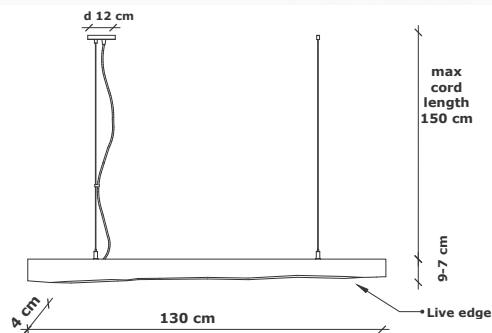

DRUID

木製ペンダントライト   h 90x1300x40 mm   4.5 kg   LED 12v-24v DC 35 w   1200 lm

「DRUID」はオーク材の自然の造形や質感を活かしたペンダントライトです。照光部には透明な樹脂素材を加え、シンプルかつエレガントで色褪せないデザインライトに仕上がりました。そのシンプルなフォルムはどのような内装とも合わせられます。お求めの際には、木の色をお選びいただけます。調光機能をご入用の場合にはお知らせください。