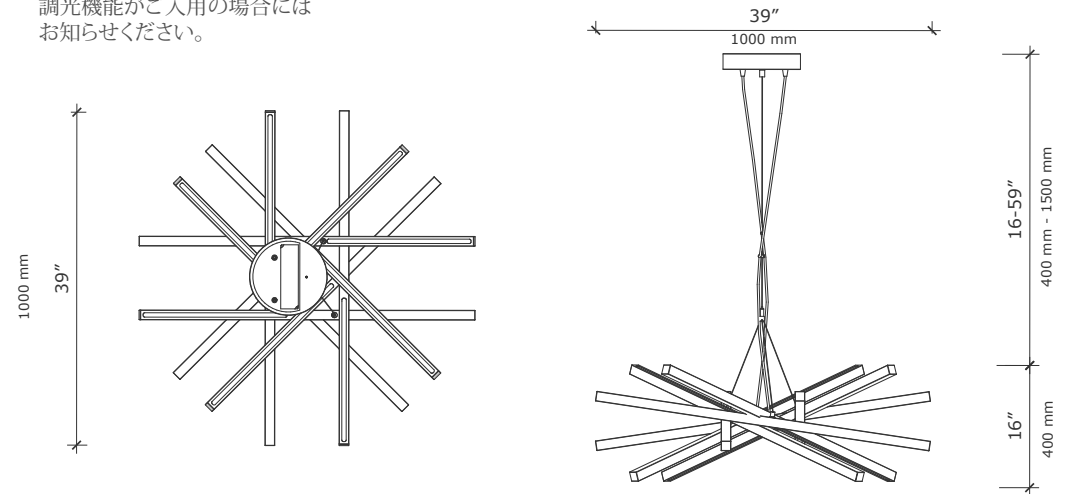

VORTEX

木製シャンデリア		h 400x1000x1000 mm	8 kg	LED 12vDC 100 w	3000 lm

「VORTEX」はつむじ風を表現しており、どのアングルから見ても、渦巻のうねりを感じさせるデザインとなっています。お求めの際には、木の種類と色をお選びいただけます。調光機能をご入用の場合にはお知らせください。