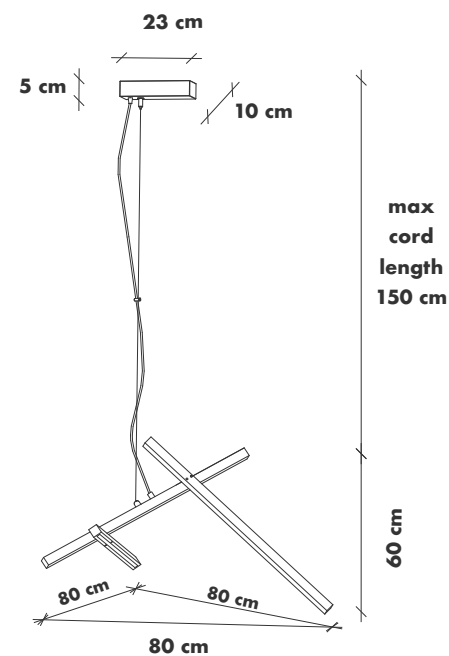

NEBULA

木製ペンダントライト h 800x800x800 mm 3 kg LED 12vDC 60 w 800 lm

シンプルにして、ゆったりとしたデザインを描き出す「NEBULA」そのミニマリストな仕上がりはインテリアに新たな感覚を与え、室内を柔らかな光で照らしてくれます。お求めの際には、木の種類と色をお選びいただけます。調光機能をご入用の場合にはお知らせください。