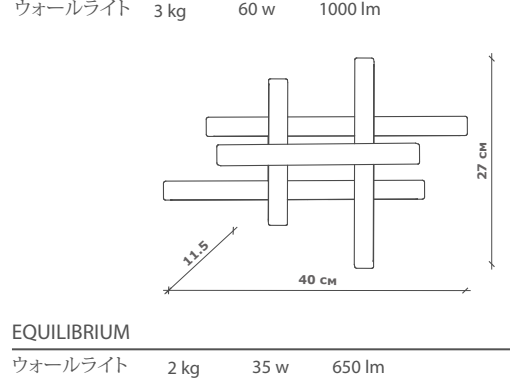

VECTOR

1.5 kg 20 w 200 lm

PROMETHEUS

2 kg 20 w 200 lm

PROMETHEUS CRYSTAL

2 kg 20 w 200 lm

NLLの中で最も大きいサイズのウォールライトです。
そのモダンでスタイリッシュな外観は室内空間をさらに上質なものと演出します。
お求めの際には、木の種類と色をお選びいただけます。調光機能をご入用の場合にはお知らせください。

NATURAL OAK WOOD 2700K
variant 3
16"/410 mm
1240 mm 49"