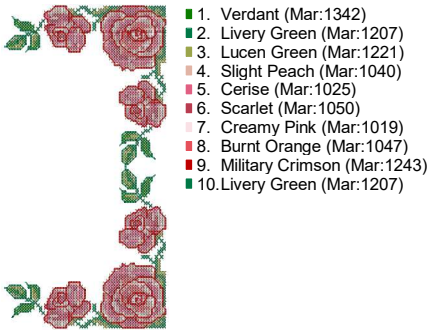

Printed 30/01/2024

1. Verdant (Mar:1342)
2. Livery Green (Mar:1207)
3. Lucen Green (Mar:1221)
4. Slight Peach (Mar:1040)
5. Cerise (Mar:1025)
6. Scarlet (Mar:1050)
7. Creamy Pink (Mar:1019)
8. Burnt Orange (Mar:1047)
9. Military Crimson (Mar:1243)
10. Livery Green (Mar:1207)

Sds4403_9_16count.pes

3.75x7.50 inches; 17,187 stitches
10 thread changes; 9 colors