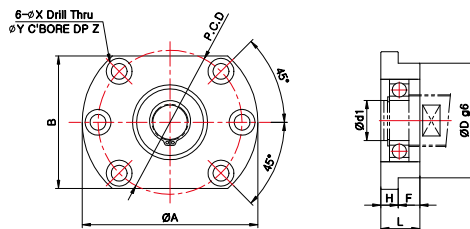

FF25D, FF30D