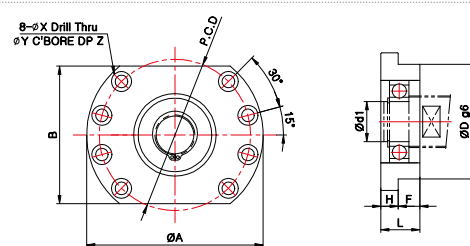

## 規格情報

製品番号	主要寸法 (mm)											質量 (g)	スナップリング	ベアリング
	本体													
	d1	L	H	F	D	A	P.C.D	□B	X	Y	Z			
FF6/FF8	6	10	6	4	22	36	28	28	3.4	6.5	3	30	C6	606ZZ
FF10	8	12	7	5	28	43	35	35	3.4	6.5	4	60	C8	608ZZ
FF12	10	15	7	8	34	52	42	42	4.5	8	4	100	C10	6000ZZ
FF15	15	17	9	8	40	63	50	52	5.5	9.5	5.5	140	C15	6002ZZ
FF17	17	20	11	9	50	77	62	61	6.6	11	6.5	290	C17	6203ZZ
FF20	20	20	11	9	57	85	70	68	6.6	11	6.5	380	C20	6204ZZ
FF25	25	24	14	10	63	98	80	79	9	14	8.5	590	C25	6205ZZ
FF30	30	27	18	9	75	117	95	93	11	17.5	11	930	C30	6206ZZ

## 規格情報

製品番号	主要寸法 (mm)											質量 (g)	スナップリング	ベアリング
	本体													
	d1	L	H	F	D	A	P.C.D	□B	X	Y	Z			
FF25D	25	30	15	15	80	122	100	92	11	18	11	1400	C25	6205ZZ
FF30D	30	32	15	17	90	138	116	106	11	18	11	1800	C30	6206ZZ
FF35	35	34	15	19	100	154	132	120	11	17.5	11	2050	C35	6207ZZ
FF40	40	36	18	18	120	176	150	128	14	20	13	3050	C40	6208ZZ