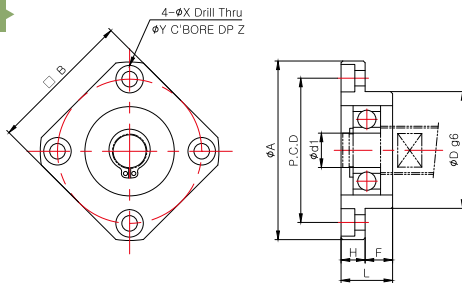

## 規格情報

製品番号	主要寸法 (mm)											質量 (g)	スナップリング	ベアリング
	本体													
	d1	L	H	F	D	A	P.C.D	□B	X	Y	Z			
FF6/FF8	6	10	6	4	22	36	28	28	3.4	6.5	3	30	C6	606ZZ
FF10	8	12	7	5	28	43	35	35	3.4	6.5	4	60	C8	608ZZ
FF12	10	15	7	8	34	52	42	42	4.5	8	4	100	C10	6000ZZ
FF15	15	17	9	8	40	63	50	52	5.5	9.5	5.5	140	C15	6002ZZ
FF17	17	20	11	9	50	77	62	61	6.6	11	6.5	290	C17	6203ZZ
FF20	20	20	11	9	57	85	70	68	6.6	11	6.5	380	C20	6204ZZ
FF25	25	24	14	10	63	98	80	79	9	14	8.5	590	C25	6205ZZ
FF30	30	27	18	9	75	117	95	93	11	17.5	11	930	C30	6206ZZ

## 規格情報

製品番号	主要寸法 (mm)											質量 (g)	スナップリング	ベアリング
	本体													
	d1	L	H	F	D	A	P.C.D	□B	X	Y	Z			
FF25D	25	30	15	15	80	122	100	92	11	18	11	1400	C25	6205ZZ
FF30D	30	32	15	17	90	138	116	106	11	18	11	1800	C30	6206ZZ
FF35	35	34	15	19	100	154	132	120	11	17.5	11	2050	C35	6207ZZ
FF40	40	36	18	18	120	176	150	128	14	20	13	3050	C40	6208ZZ